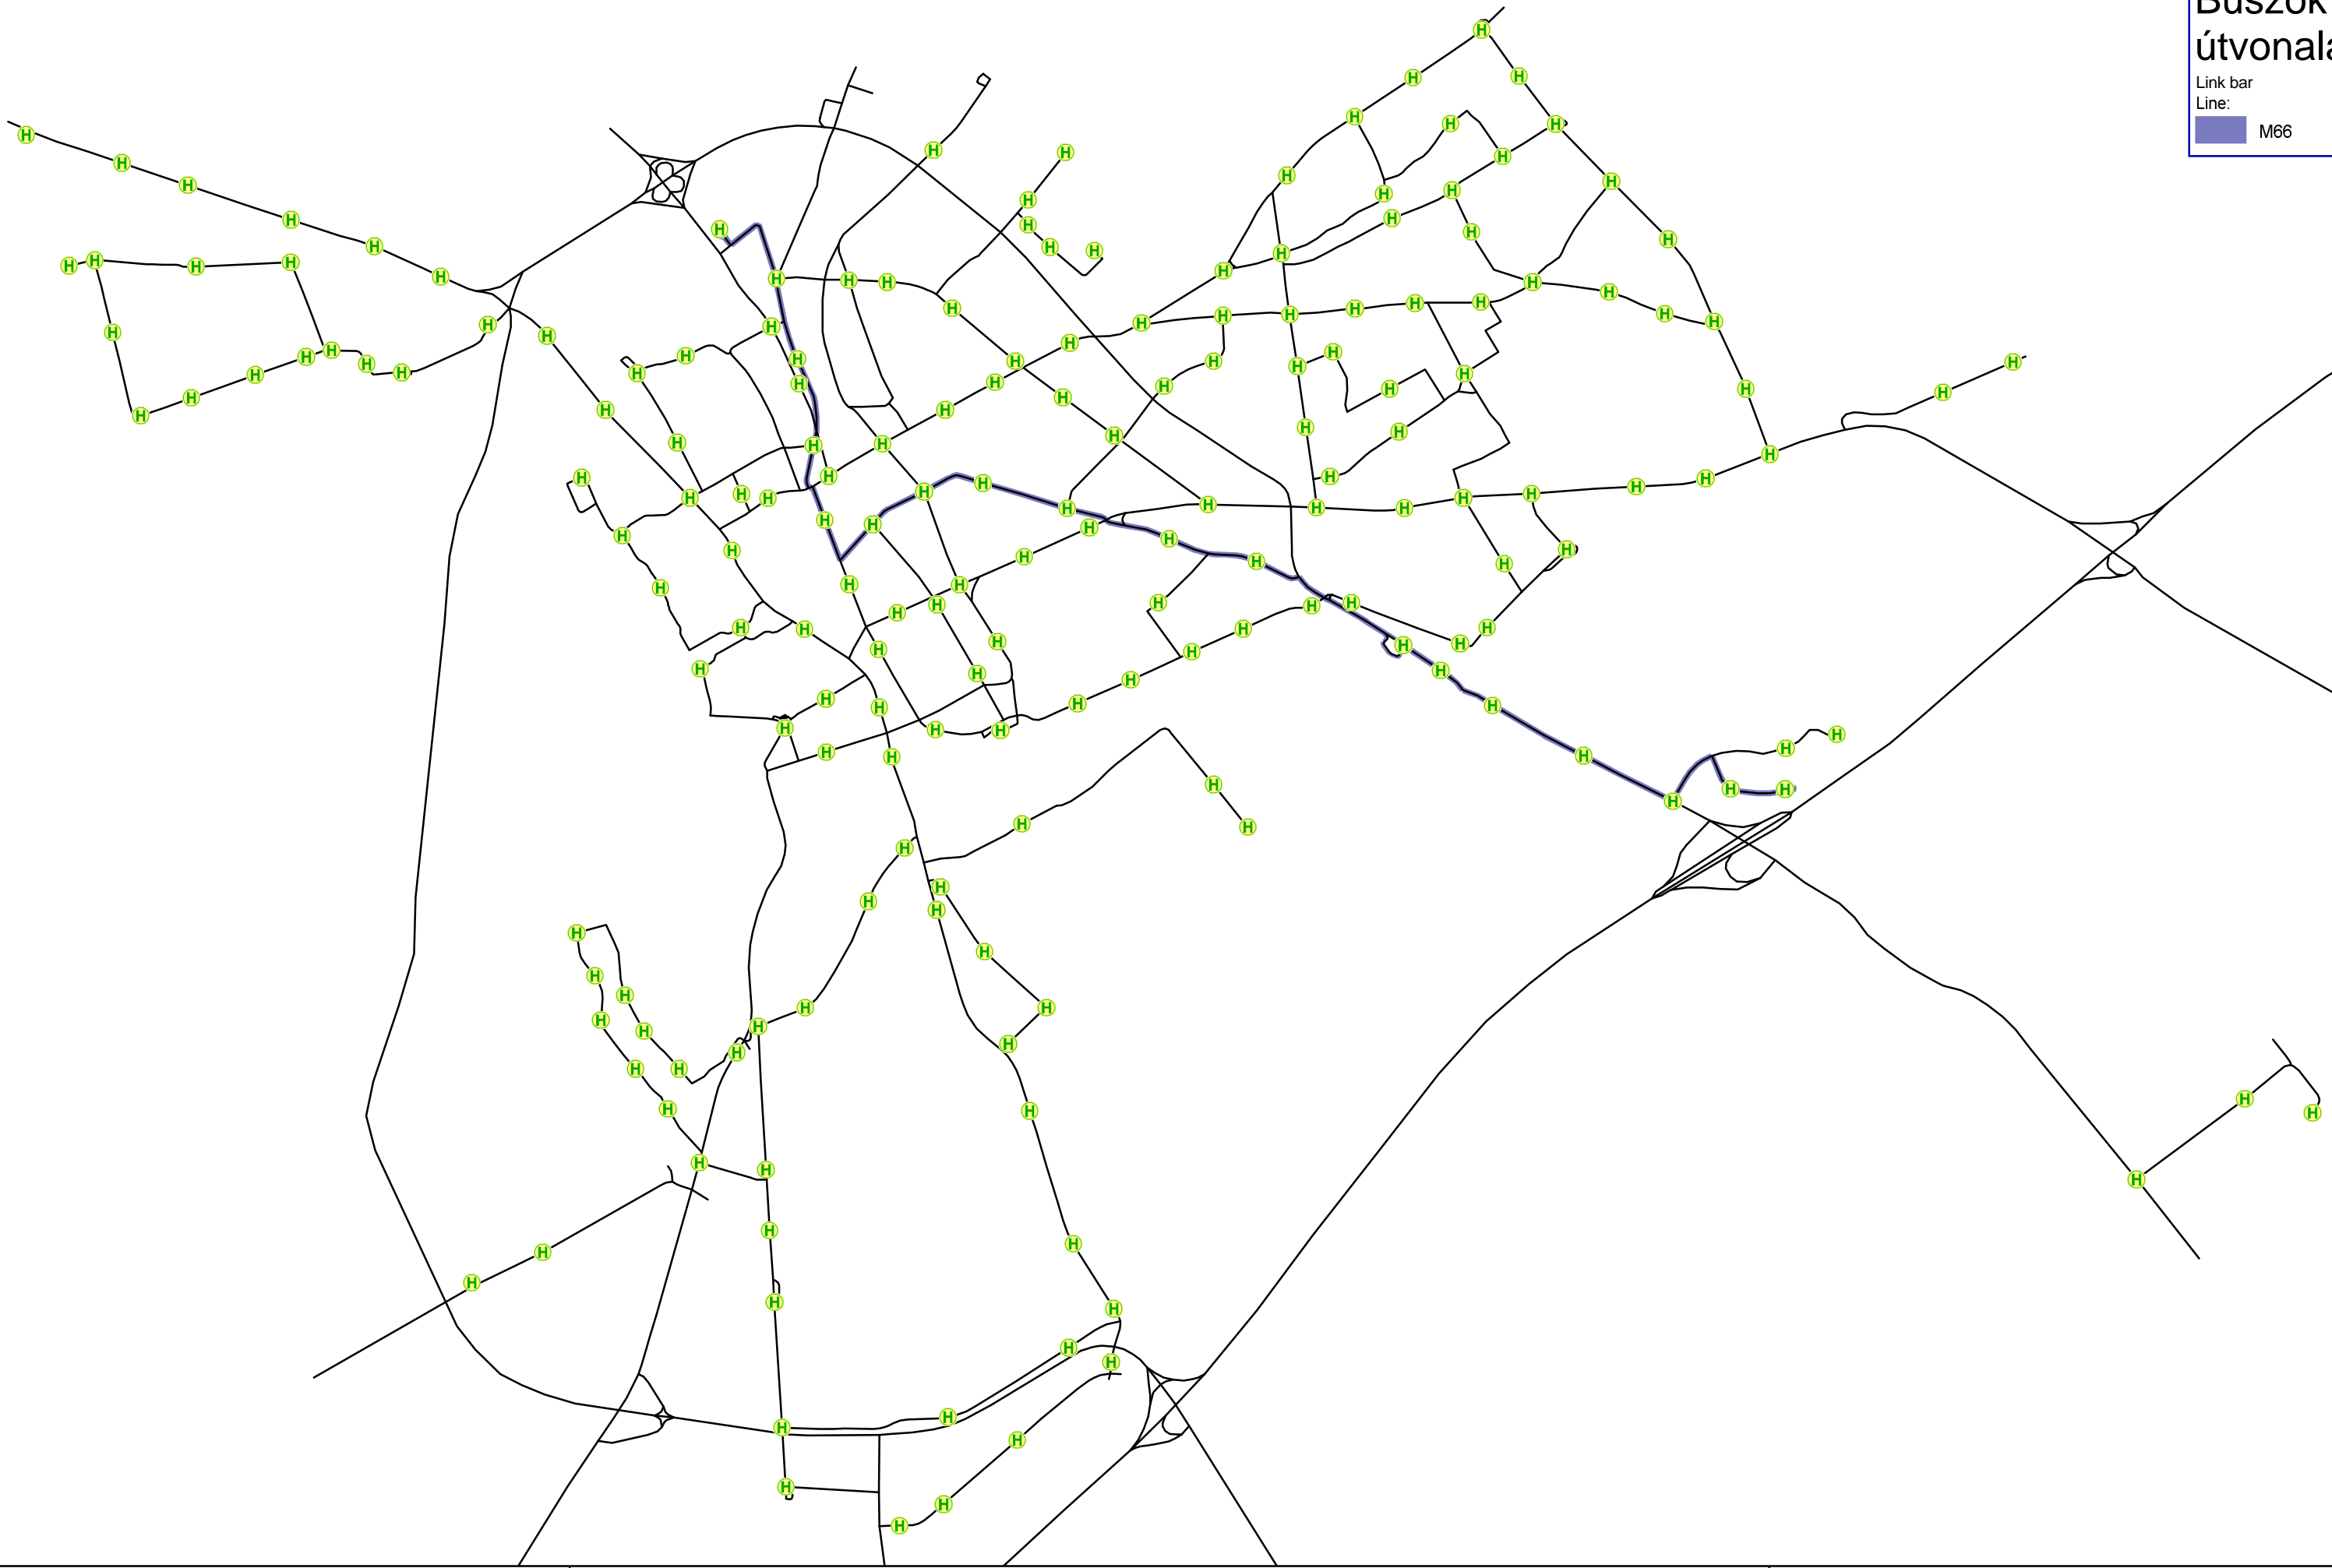

Buszok útvonala

Link bar
Line:

M66

x. ábra

2012. február

Székesfehérvár

M66-os járat útvonala

PTV AG, VISUM 11.52