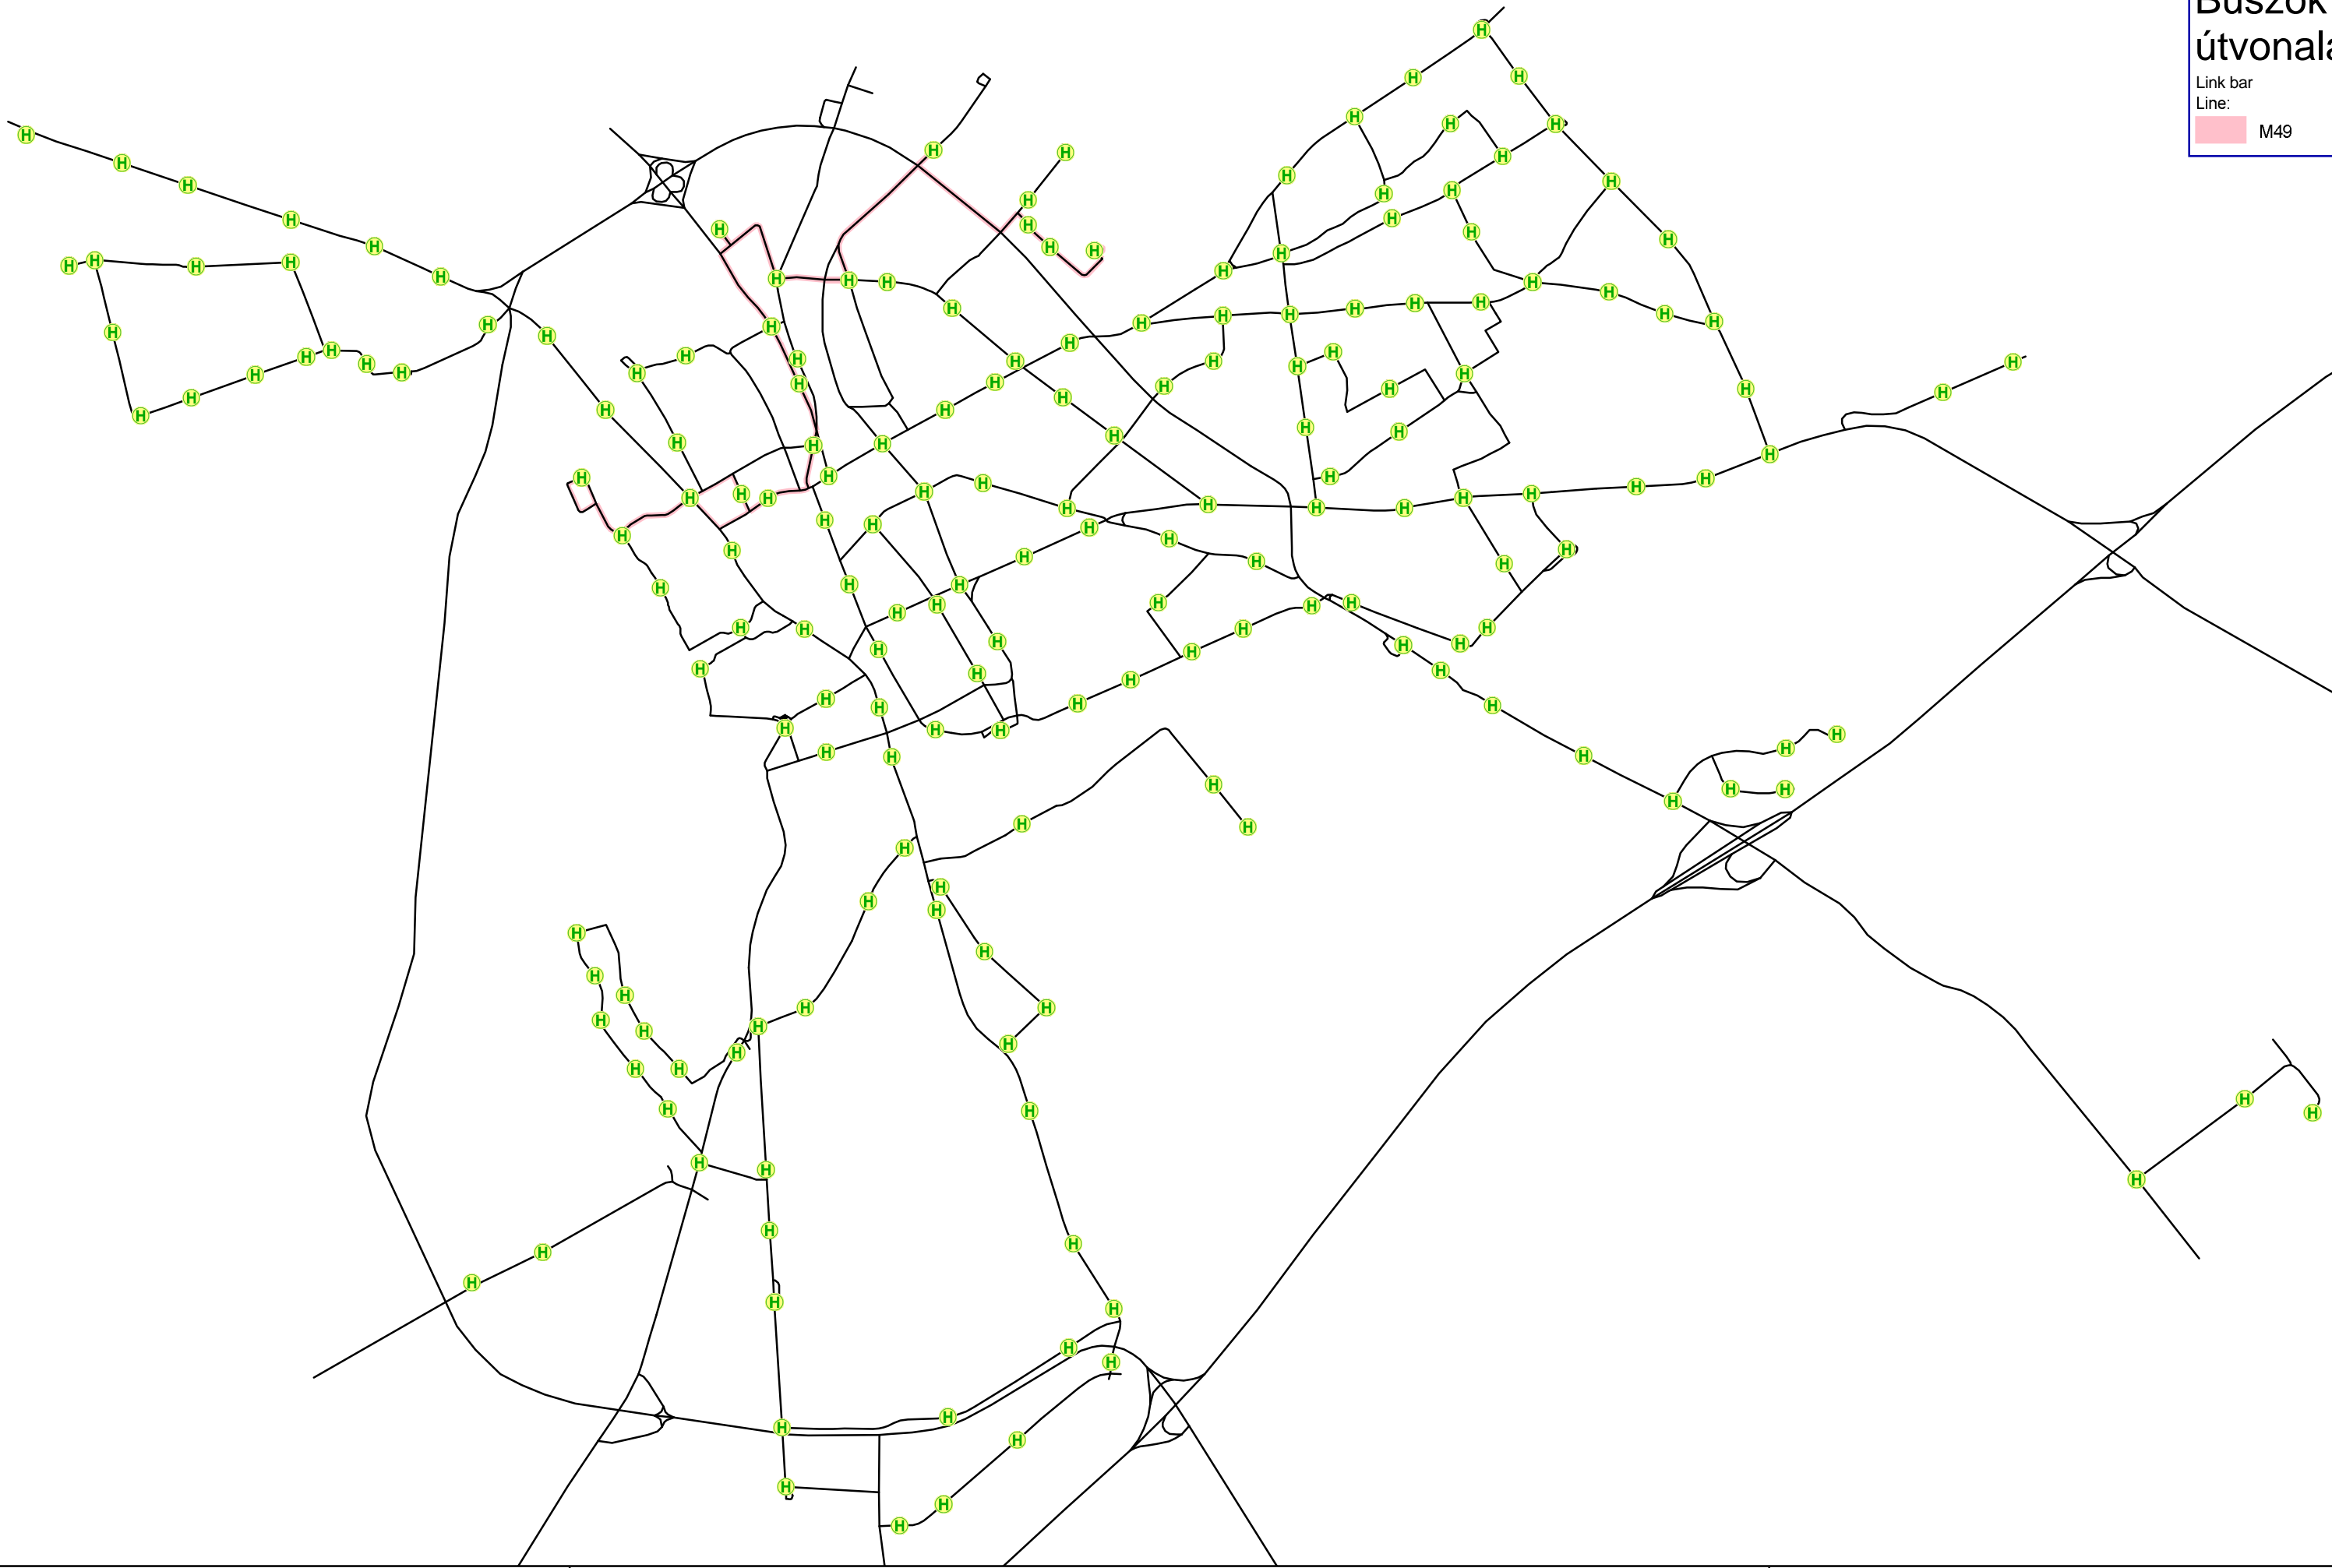

Buszok útvonala

Link bar
Line:

M49

x. ábra

2012. február

Székesfehérvár

M49-es járat útvonala

PTV AG, VISUM 11.52