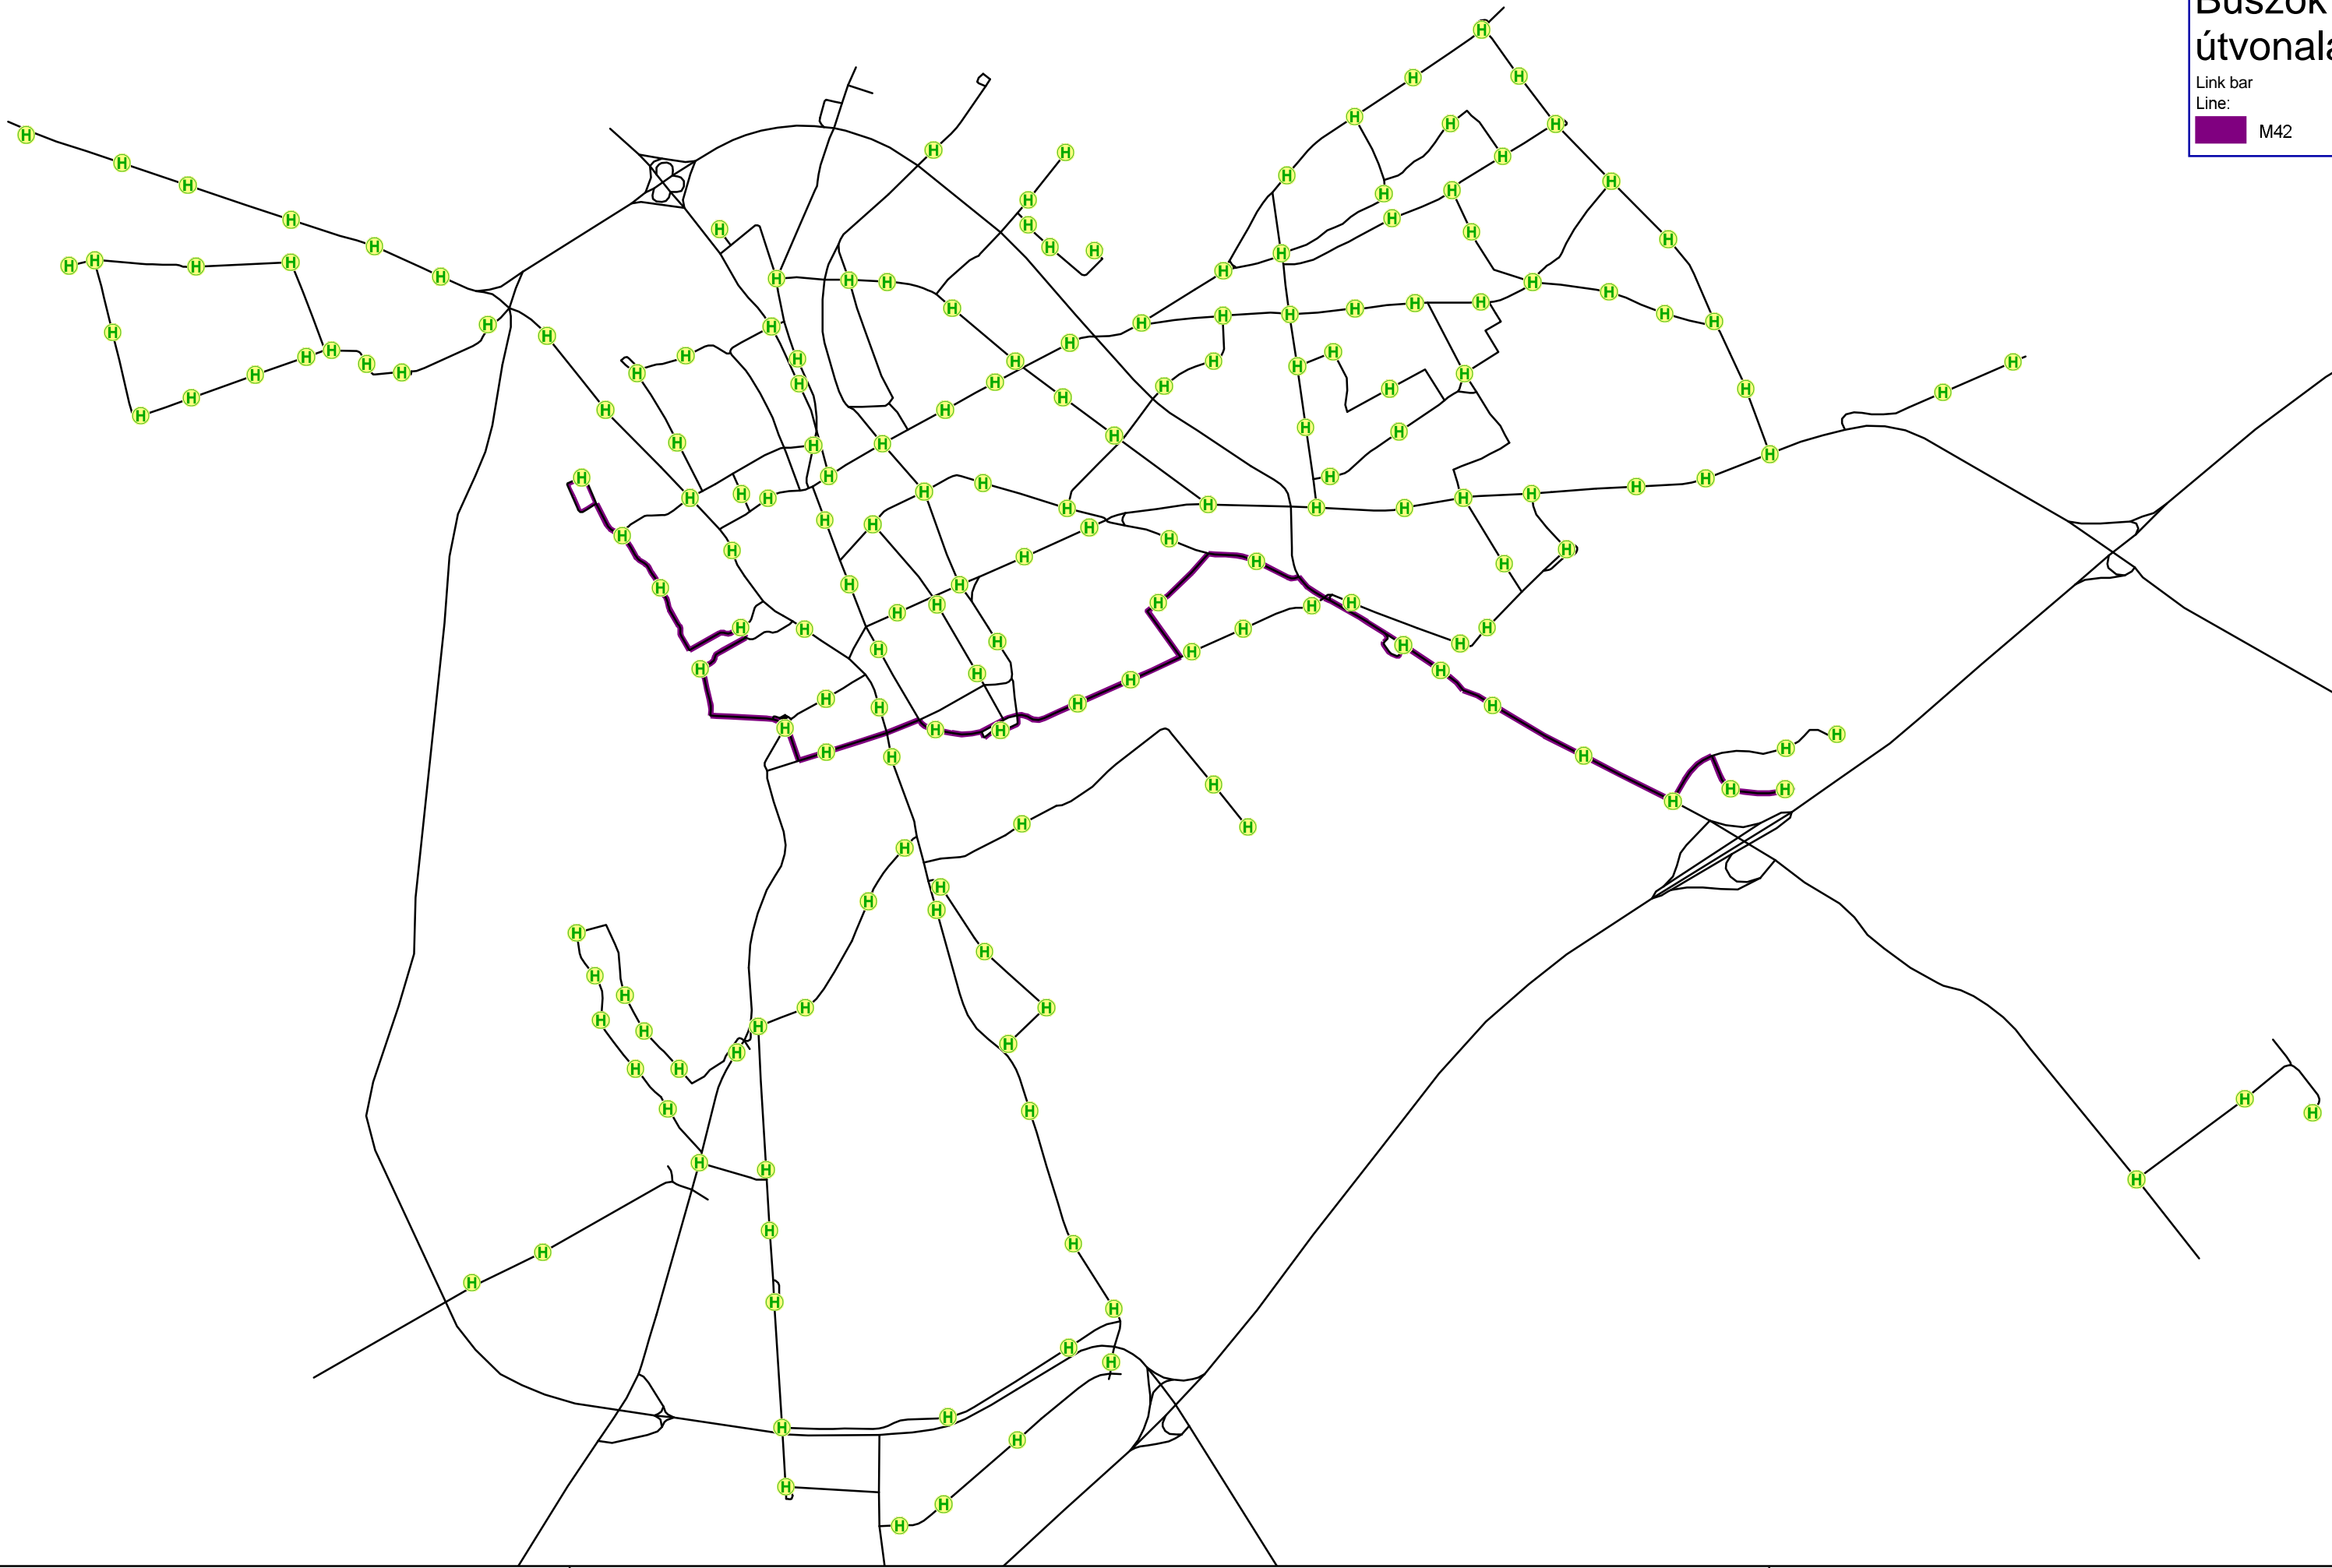

Buszok útvonala

Link bar
Line:

M42

x. ábra

2012. február

Székesfehérvár

M42-es járat útvonala

PTV AG, VISUM 11.52