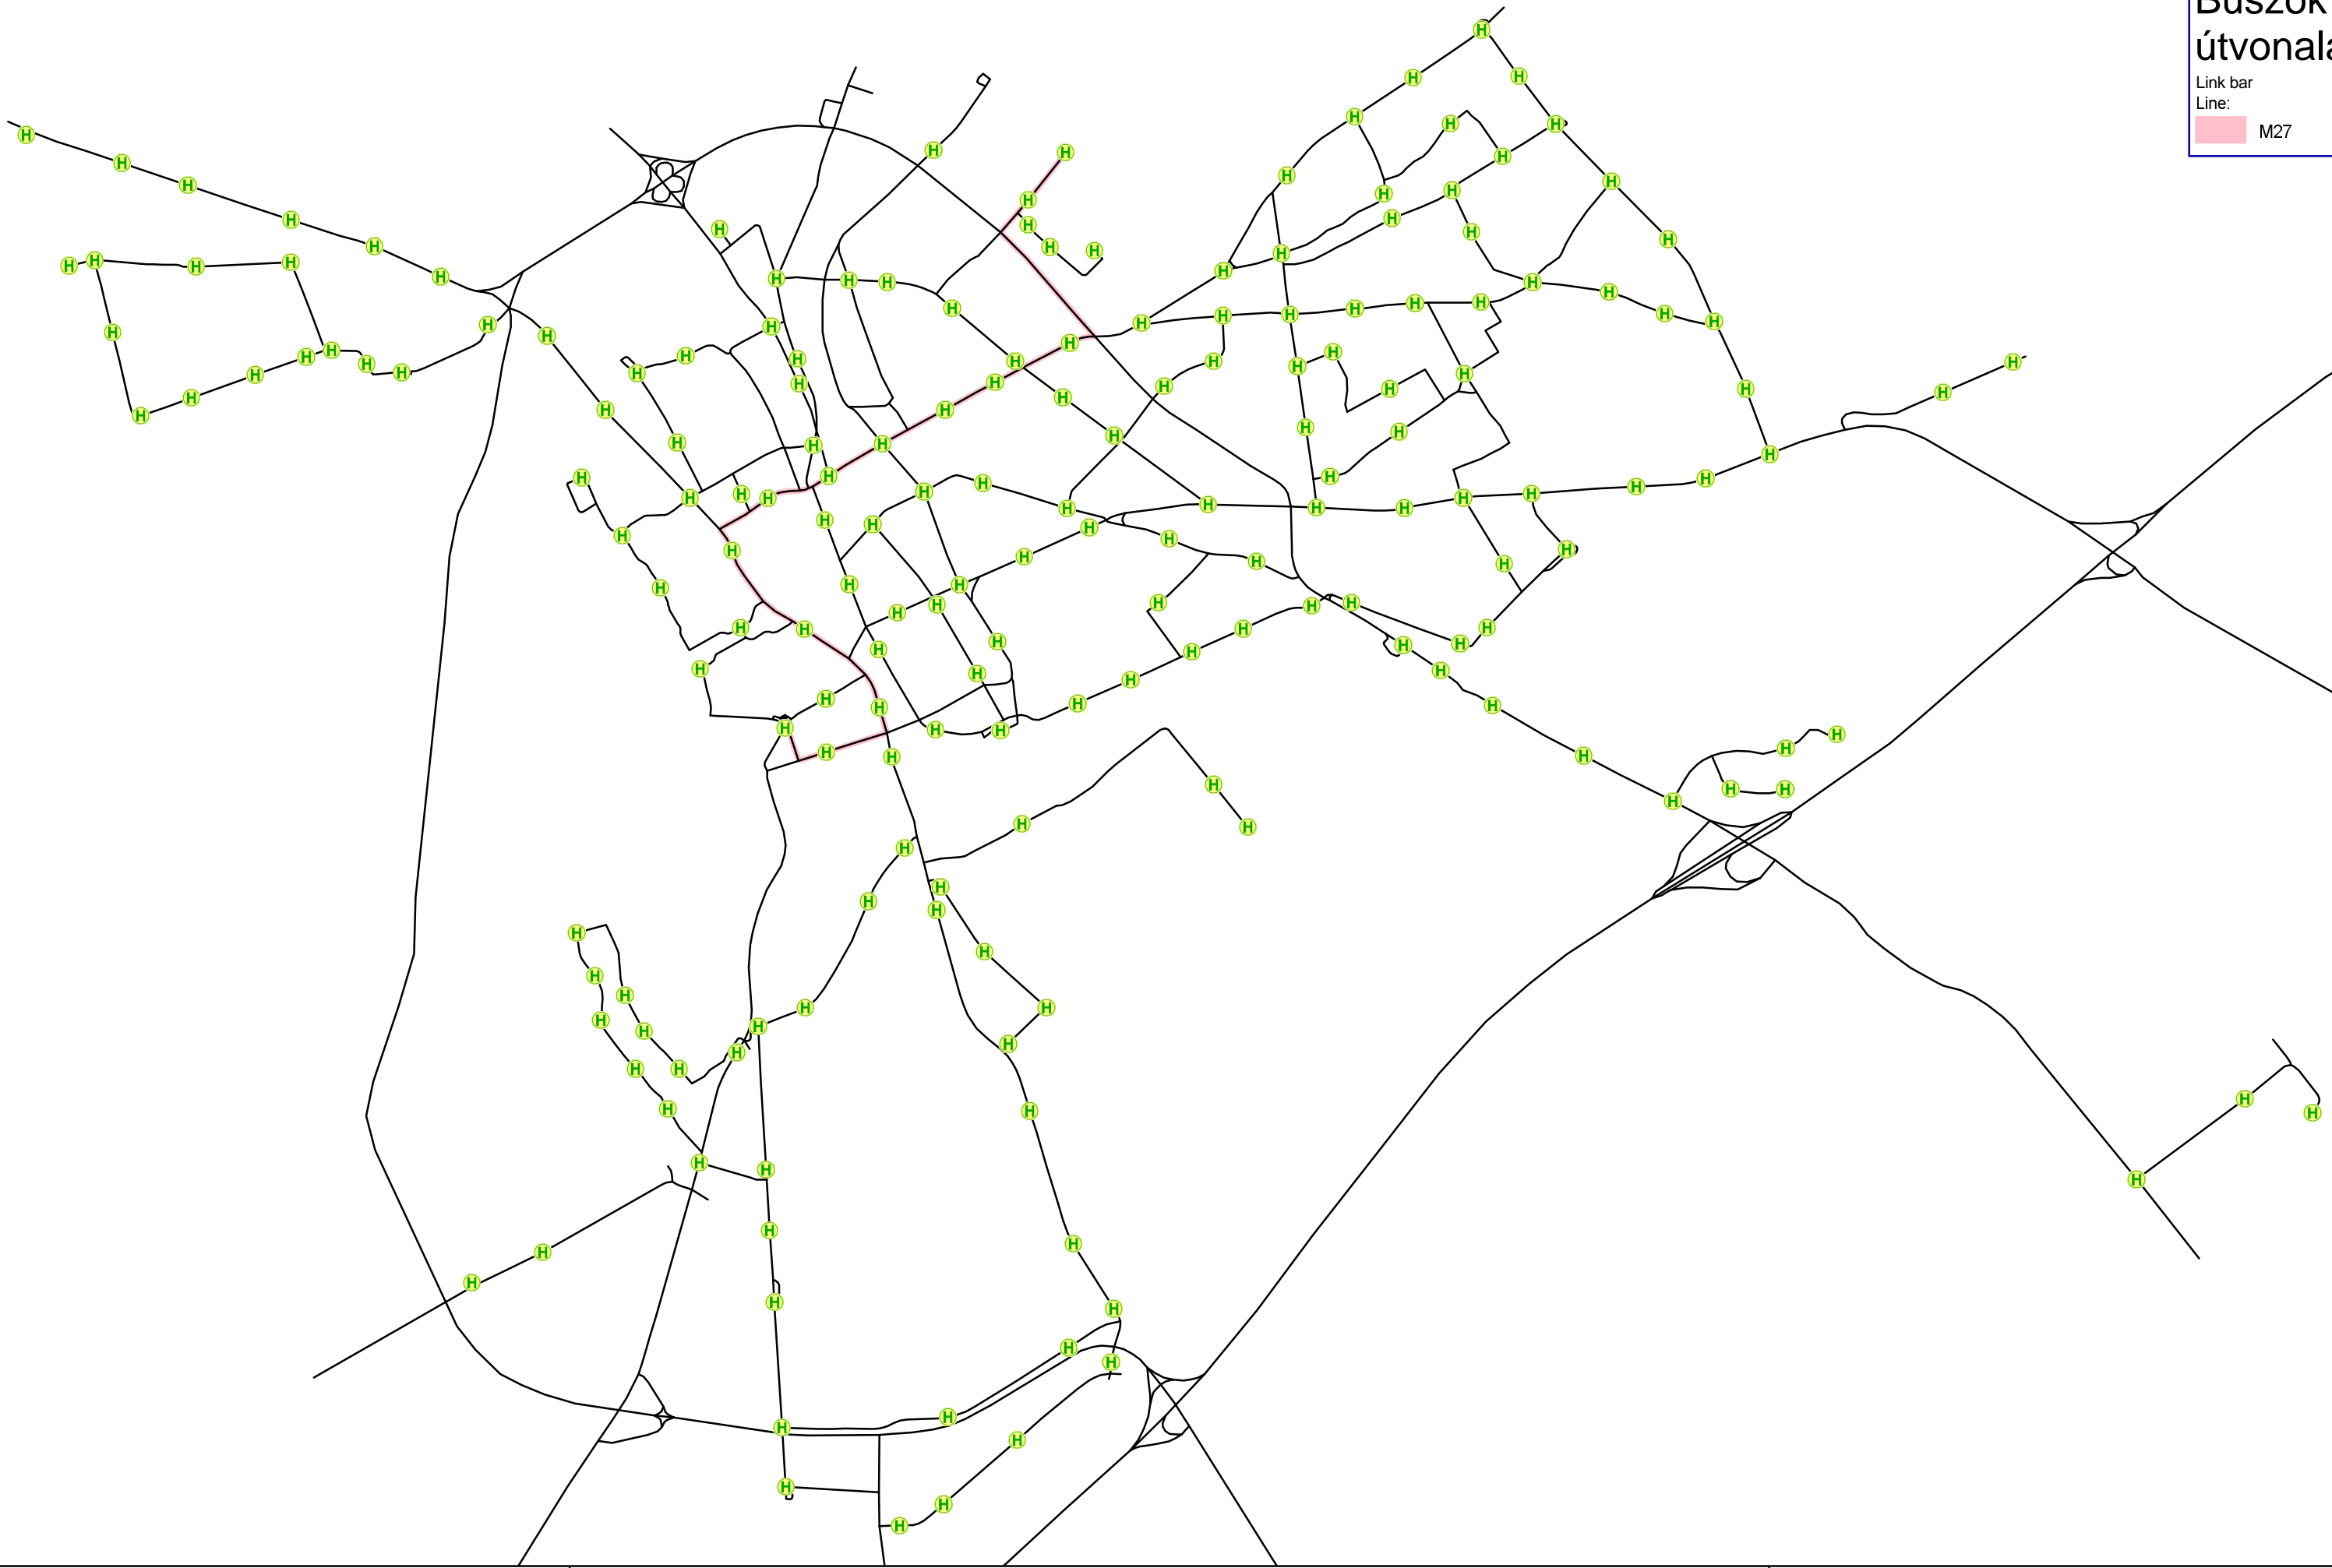

Buszok útvonala

Link bar
Line:

M27

x. ábra

2012. február

Székesfehérvár

M27-es járat útvonala

PTV AG, VISUM 11.52