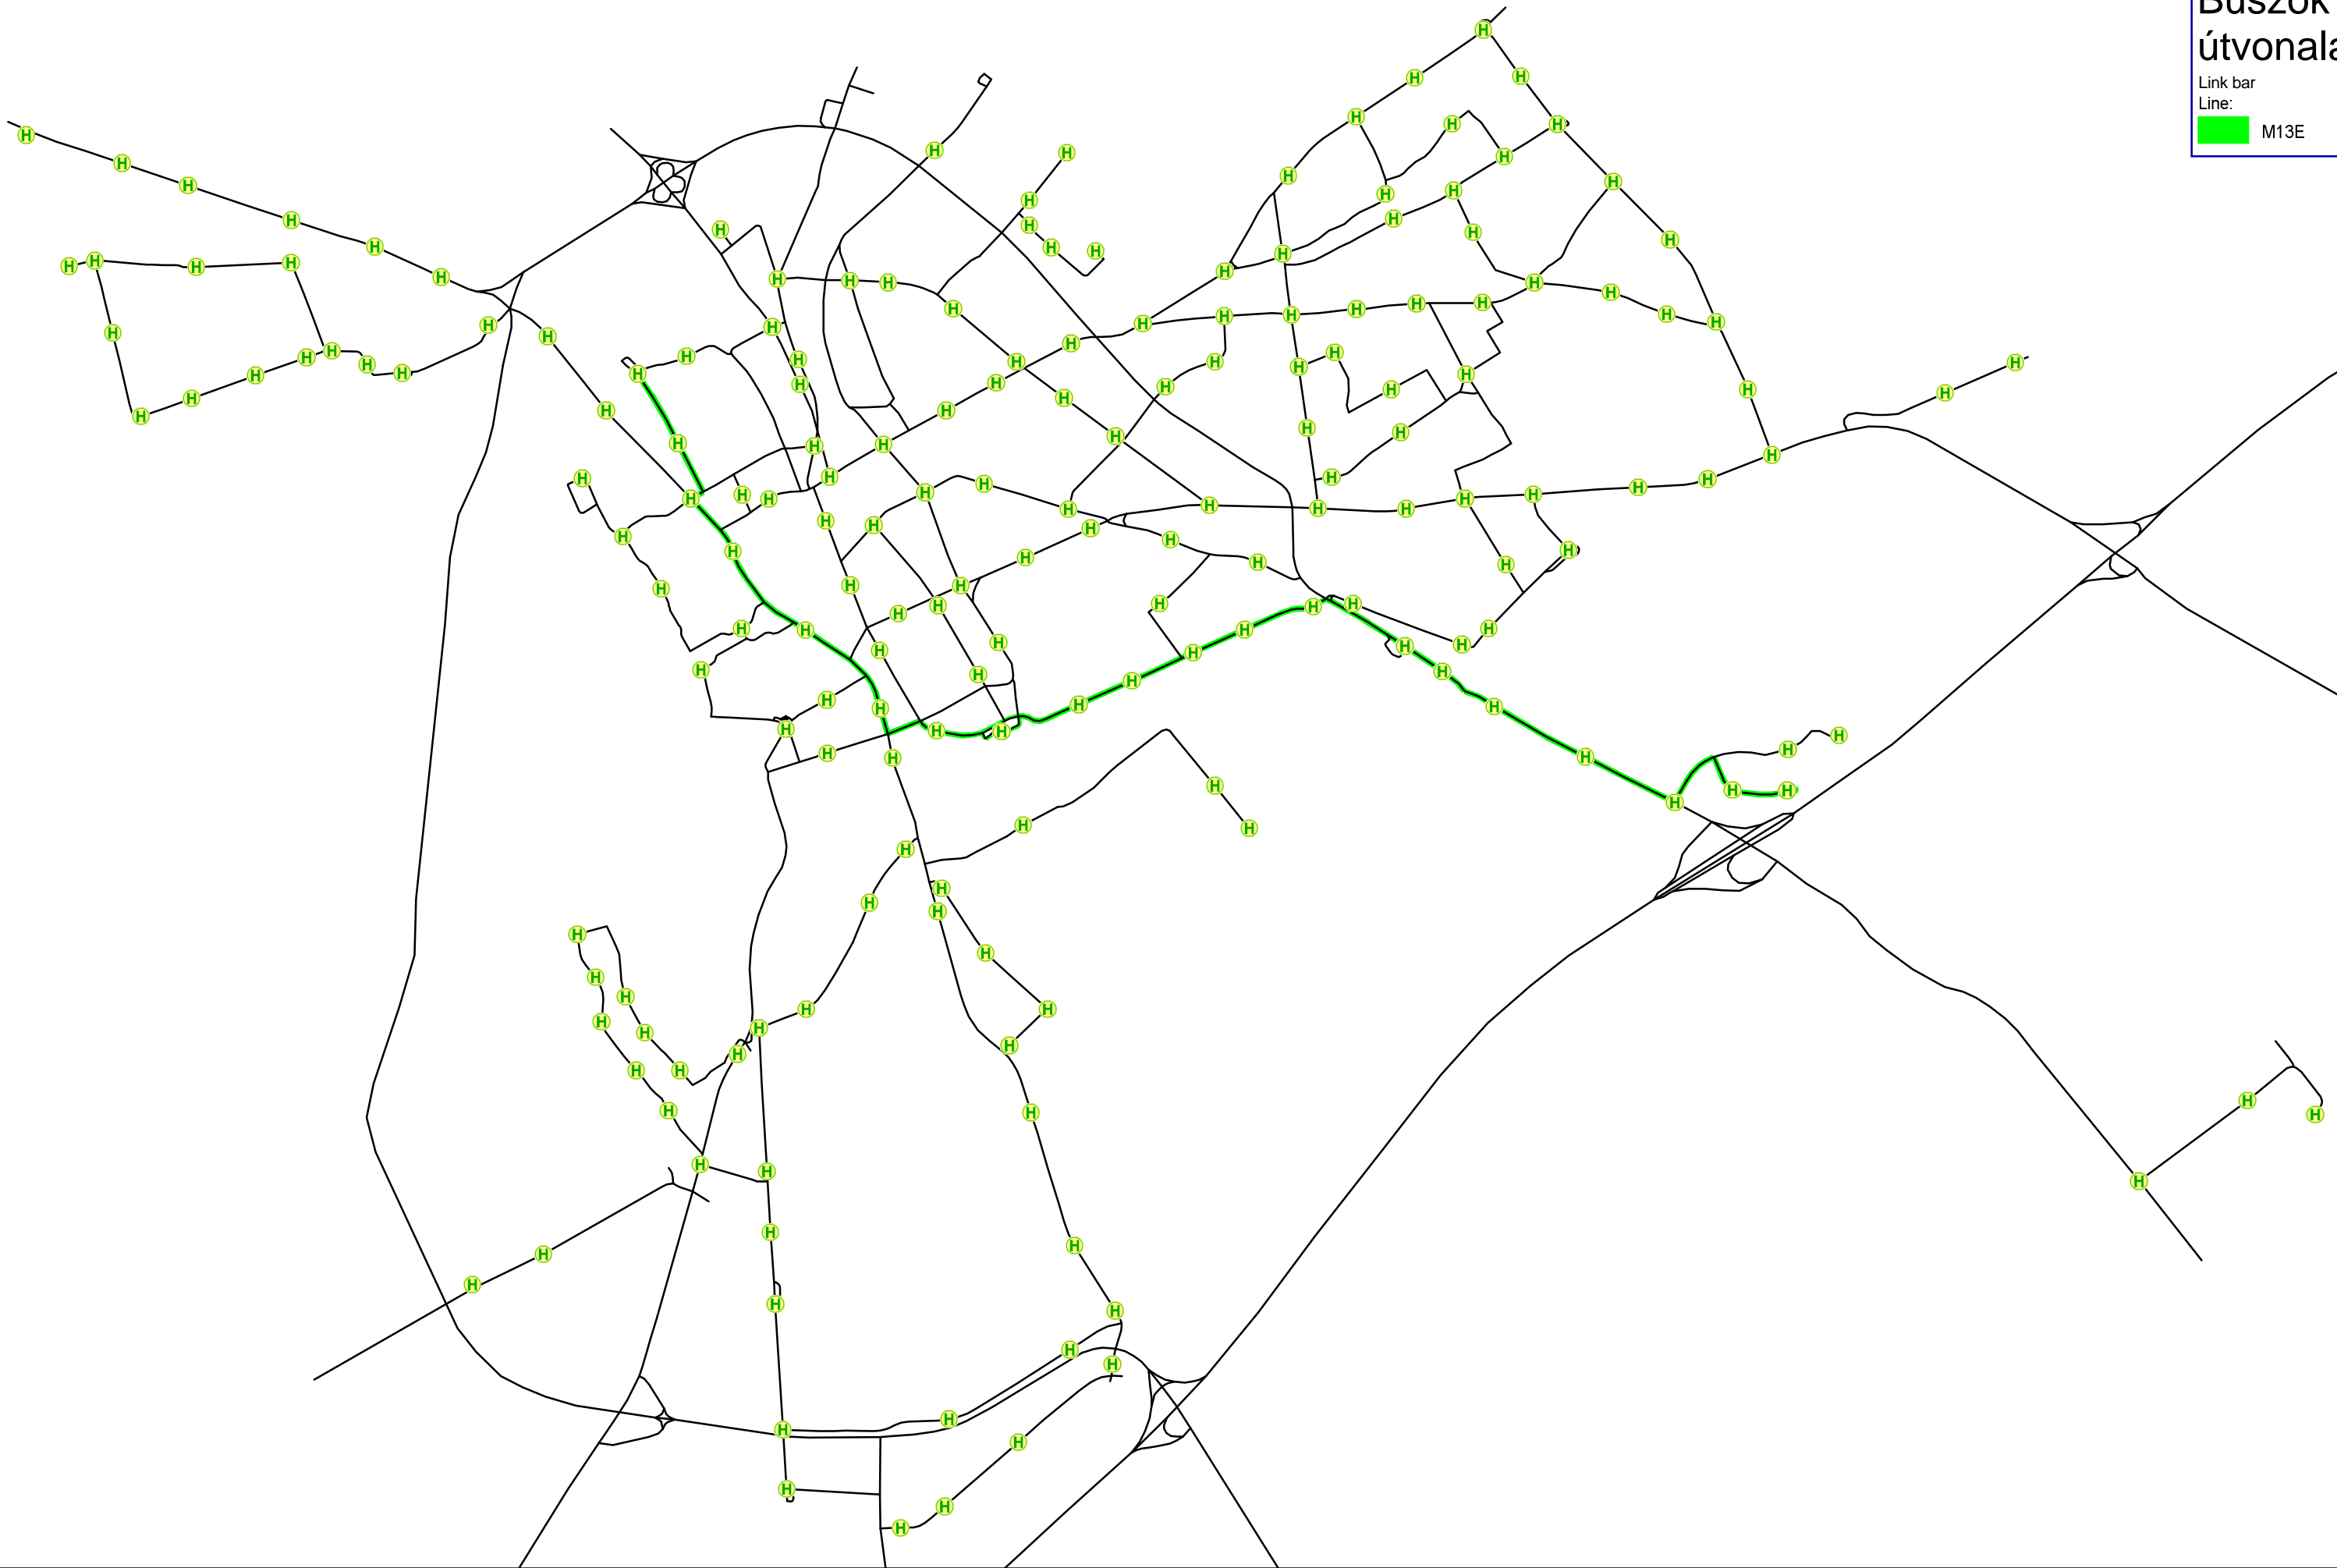

Buszok útvonala

Link bar
Line:

 M13E

x. ábra

2012. február

Székesfehérvár

M13E járat útvonala

PTV AG, VISUM 11.52