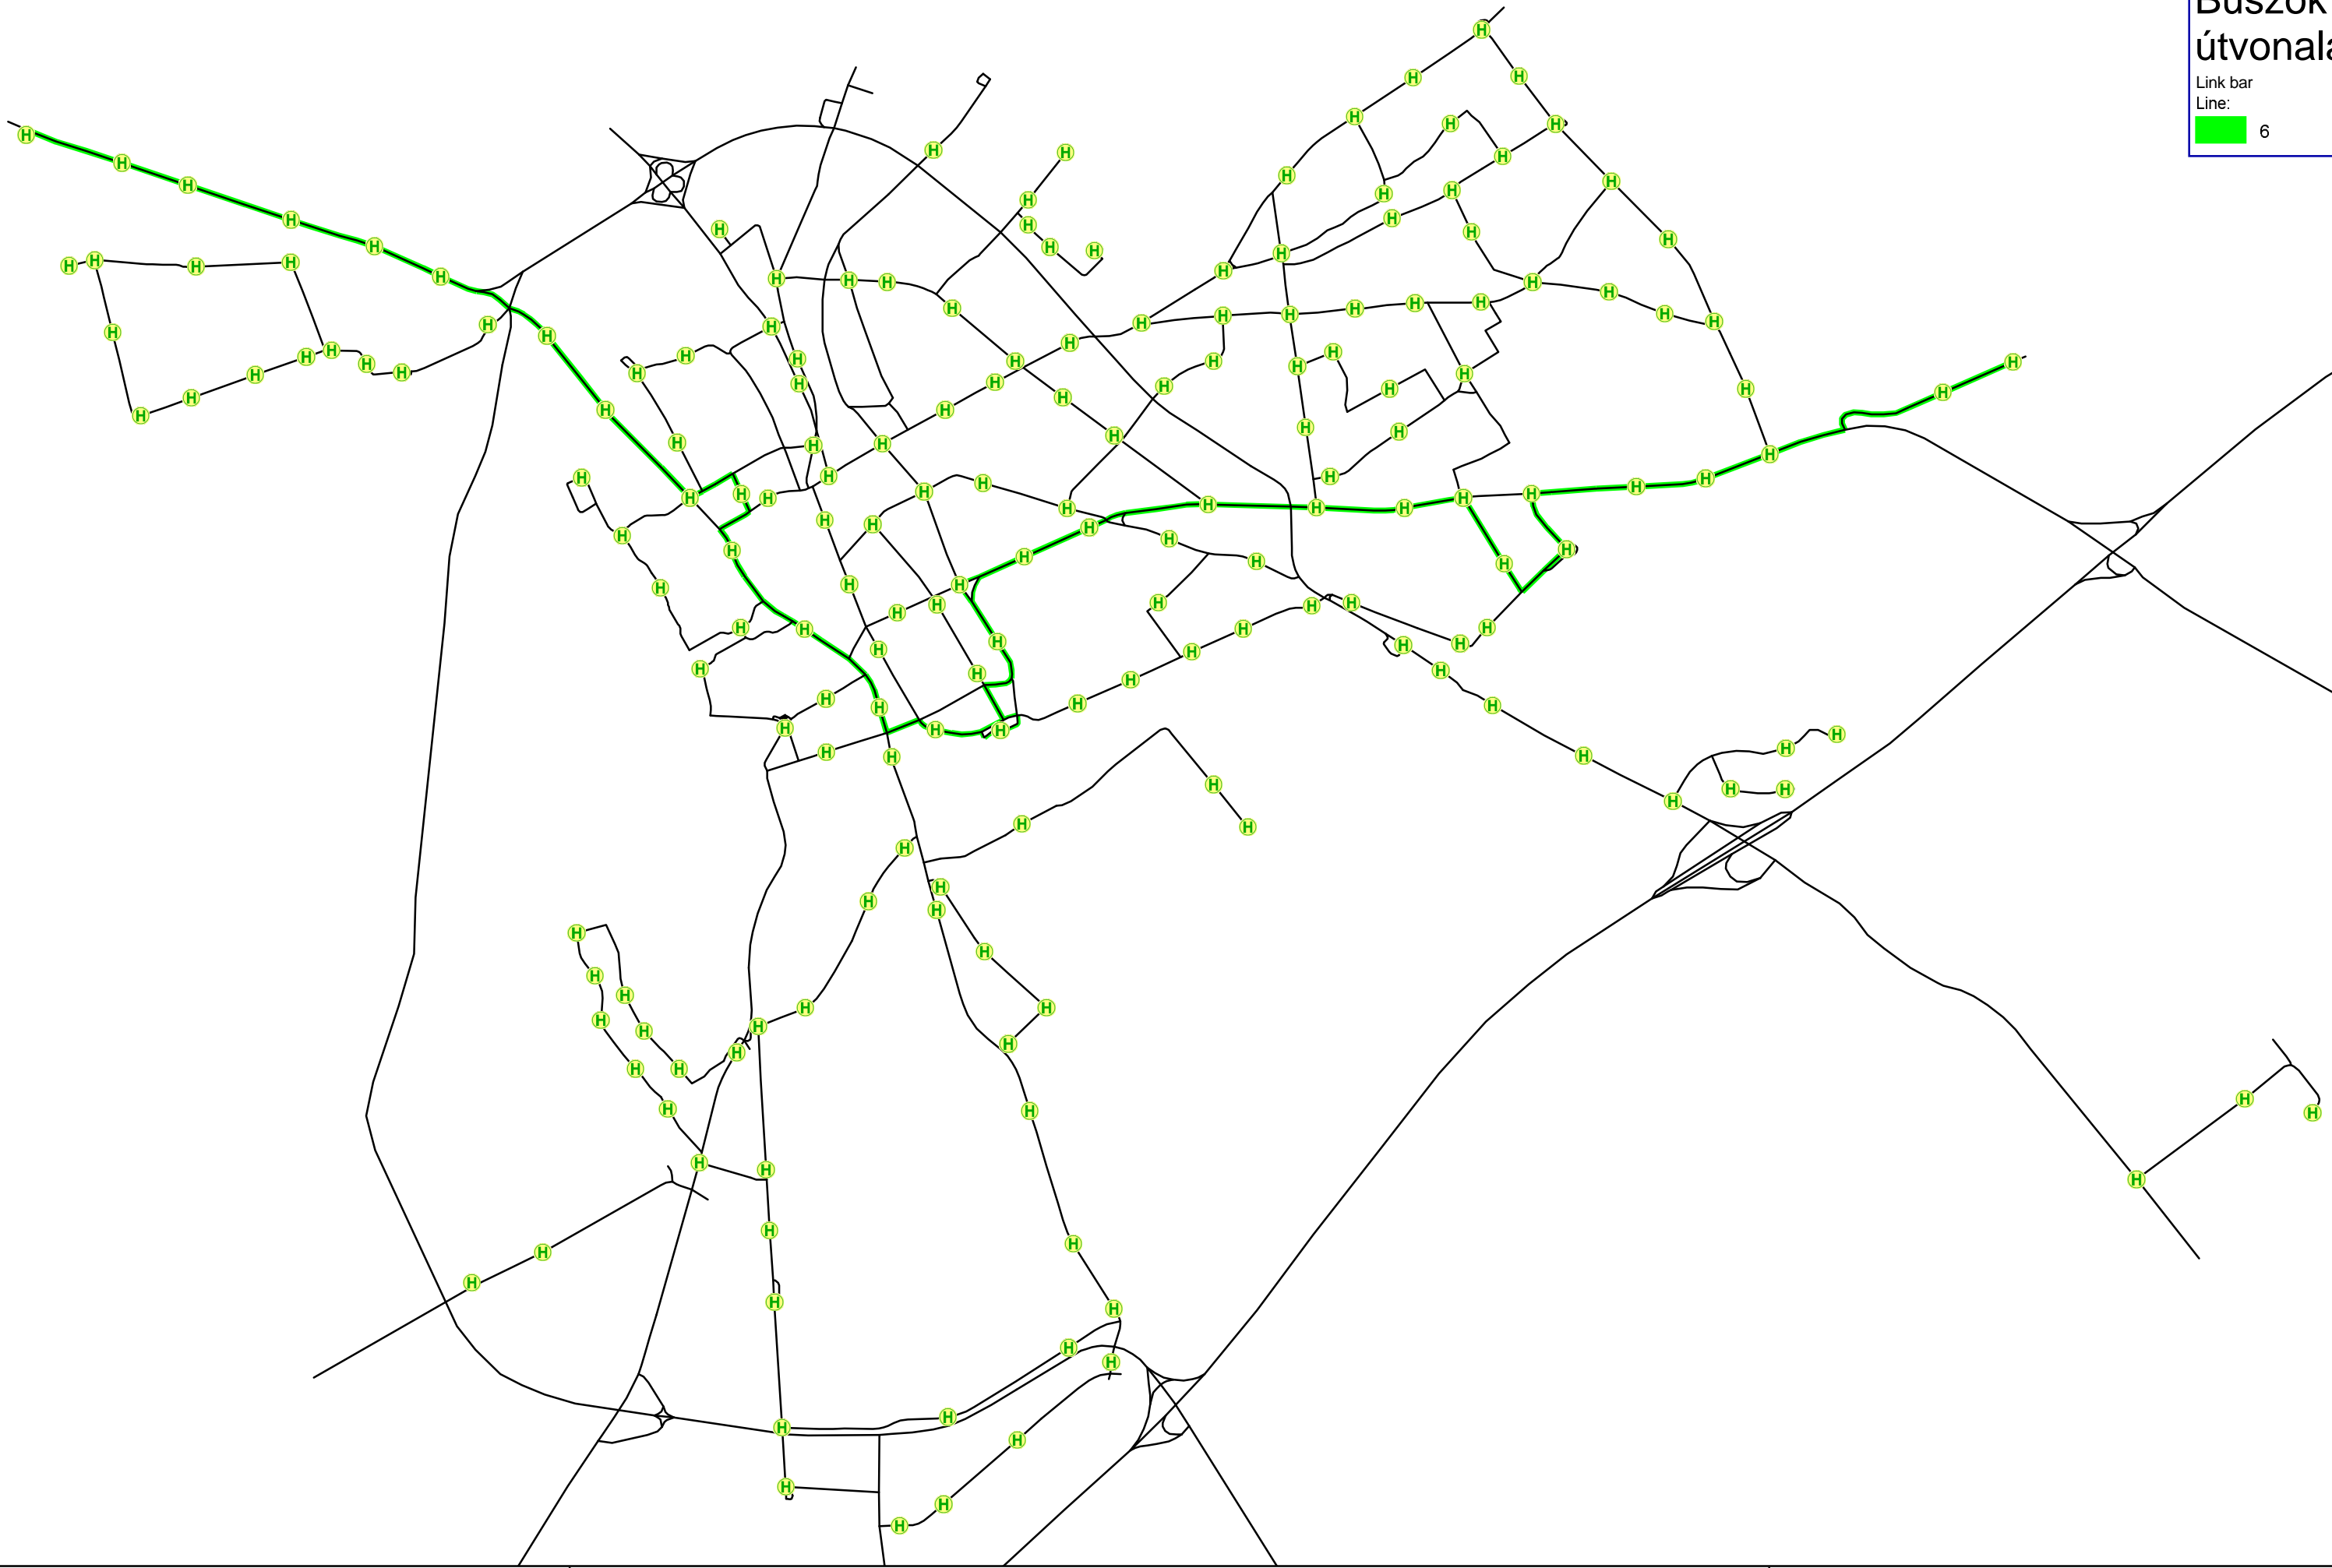

# Buszok útvonala

Link bar  
Line:

 6

x. ábra

2012. február

Székesfehérvár

6-os járat útvonala

PTV AG, VISUM 11.52