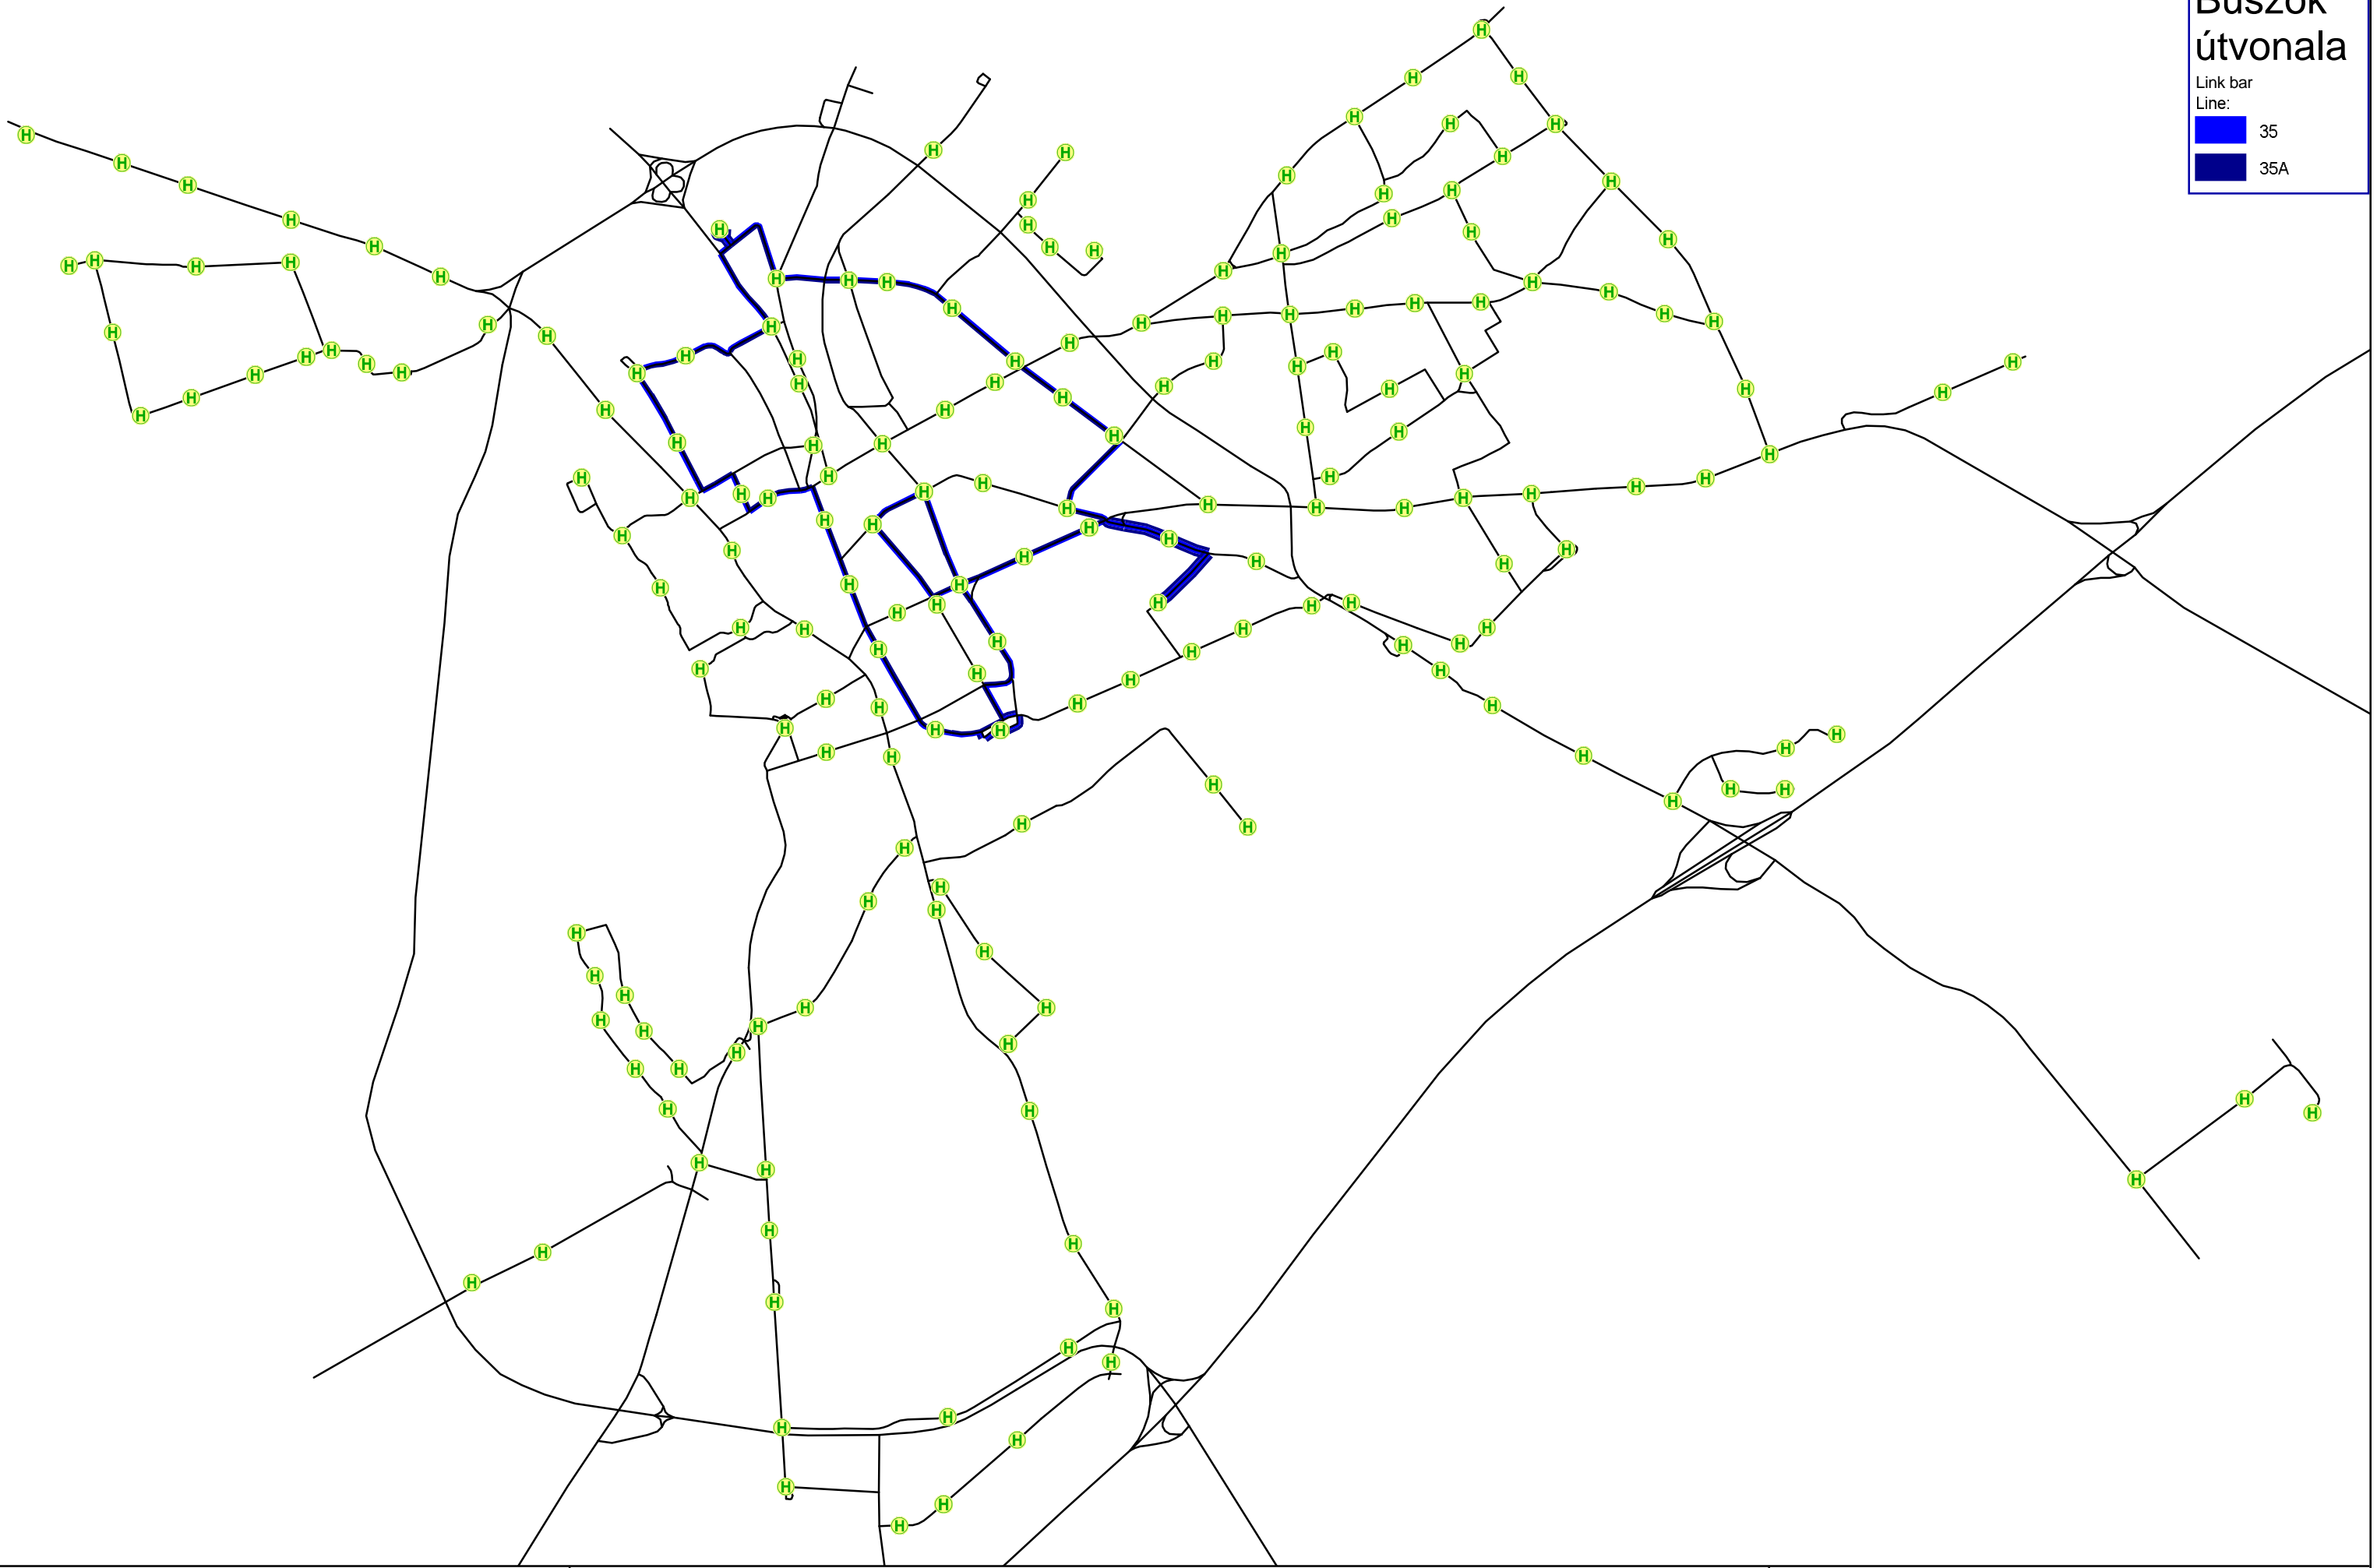

# Buszok útvonala

Link bar  
Line:

- 35
- 35A

x. ábra

2012. február

Székesfehérvár

35-ös és 35A járat útvonala

PTV AG, VISUM 11.52