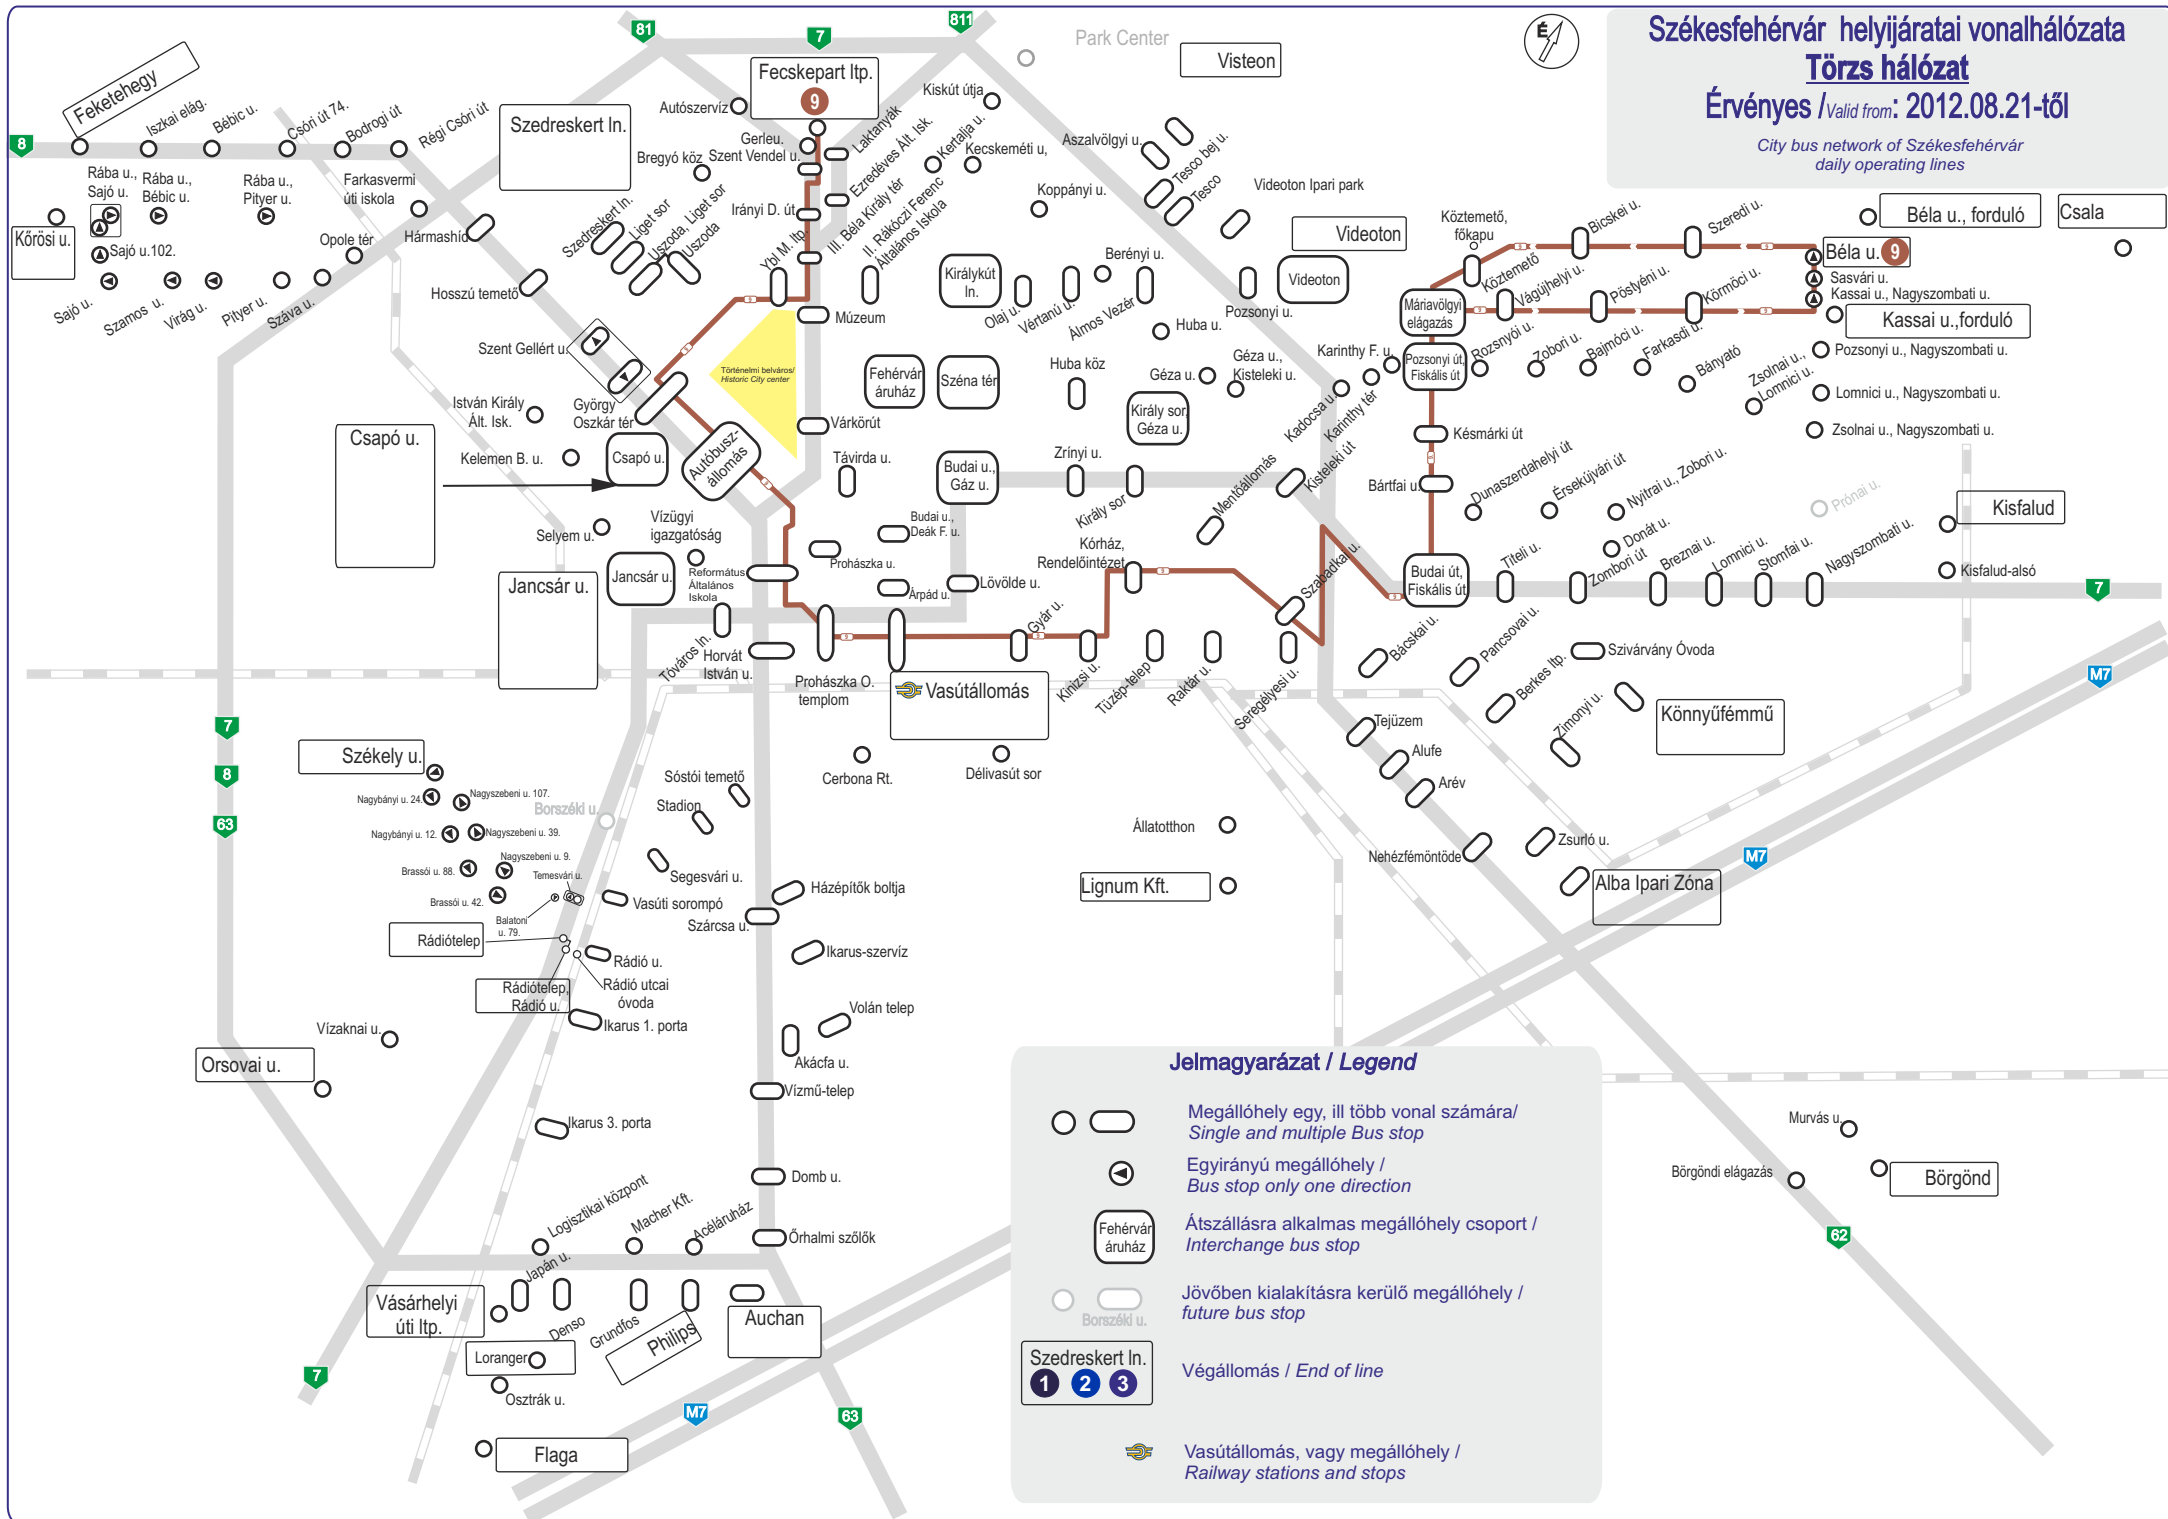

# Székesfehérvár helyjiratai vonalhálózata

## Törzs hálózat

Érvényes / Valid from: 2012.08.21-től

City bus network of Székesfehérvár  
daily operating lines

### Jelmagyarázat / Legend

-  Megállóhely egy, ill több vonal számára /  
Single and multiple Bus stop
-  Egyirányú megállóhely /  
Bus stop only one direction
-  Átszállásra alkalmas megállóhely csoport /  
Interchange bus stop
-  Jövőben kialakításra kerülő megállóhely /  
future bus stop
-  Szedreskert In. /  
Végállomás / End of line
-  Vasútállomás, vagy megállóhely /  
Railway stations and stops