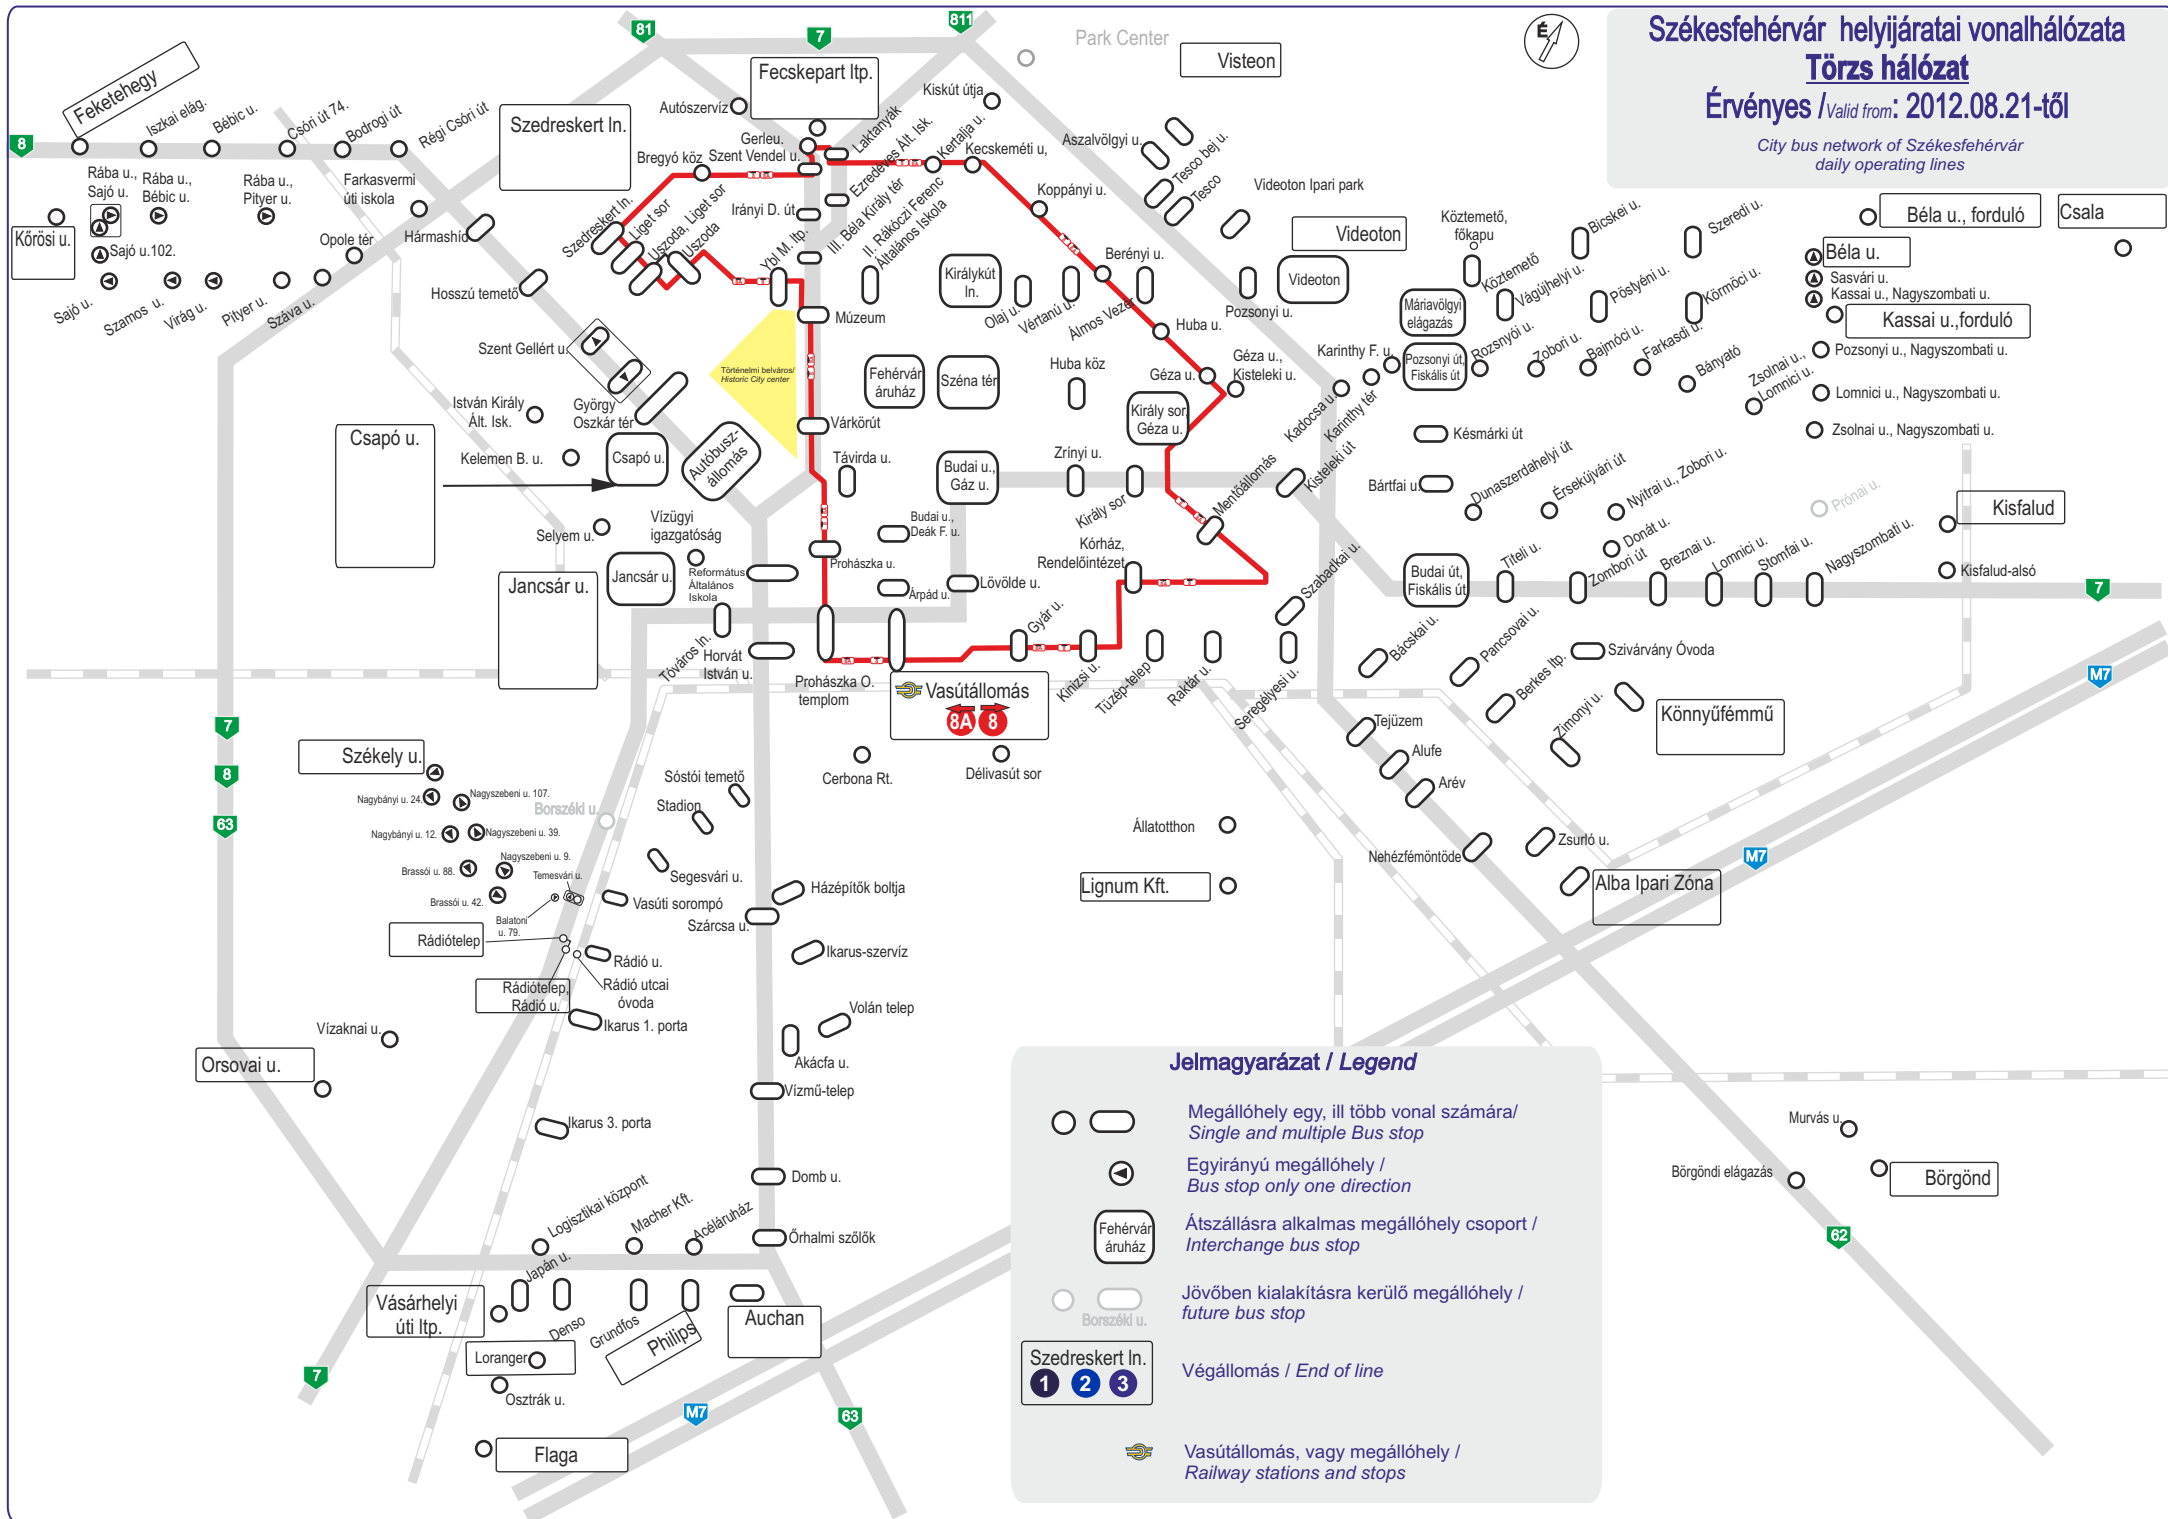

Székesfehérvár helyjáratjai vonalhálózata

Törzs hálózat

Érvényes / Valid from: 2012.08.21-től

City bus network of Székesfehérvár
daily operating lines

Jelmagyarázat / Legend

- Megállóhely egy, ill több vonal számára / Single and multiple Bus stop
- Egyirányú megállóhely / Bus stop only one direction
- Átszállásra alkalmas megállóhely csoport / Interchange bus stop
- Jövőben kialakításra kerülő megállóhely / future bus stop
- Végállomás / End of line
- Vasútállomás, vagy megállóhely / Rail stations and stops

- Béla u., forduló
- Sasvári u.
- Kassai u., Nagyszombati u.
- Kassai u., forduló
- Pozsonyi u., Nagyszombati u.
- Lomnici u., Nagyszombati u.
- Zsolnai u., Nagyszombati u.

- Kisfalud
- Kisfalud-alsó

- Prónai u.
- Kisfalud
- Kisfalud-alsó

- Börgönd
- Börgöndi elágazás

- M7
- M7

- M7
- M7

- M7
- M7

- M7
- M7