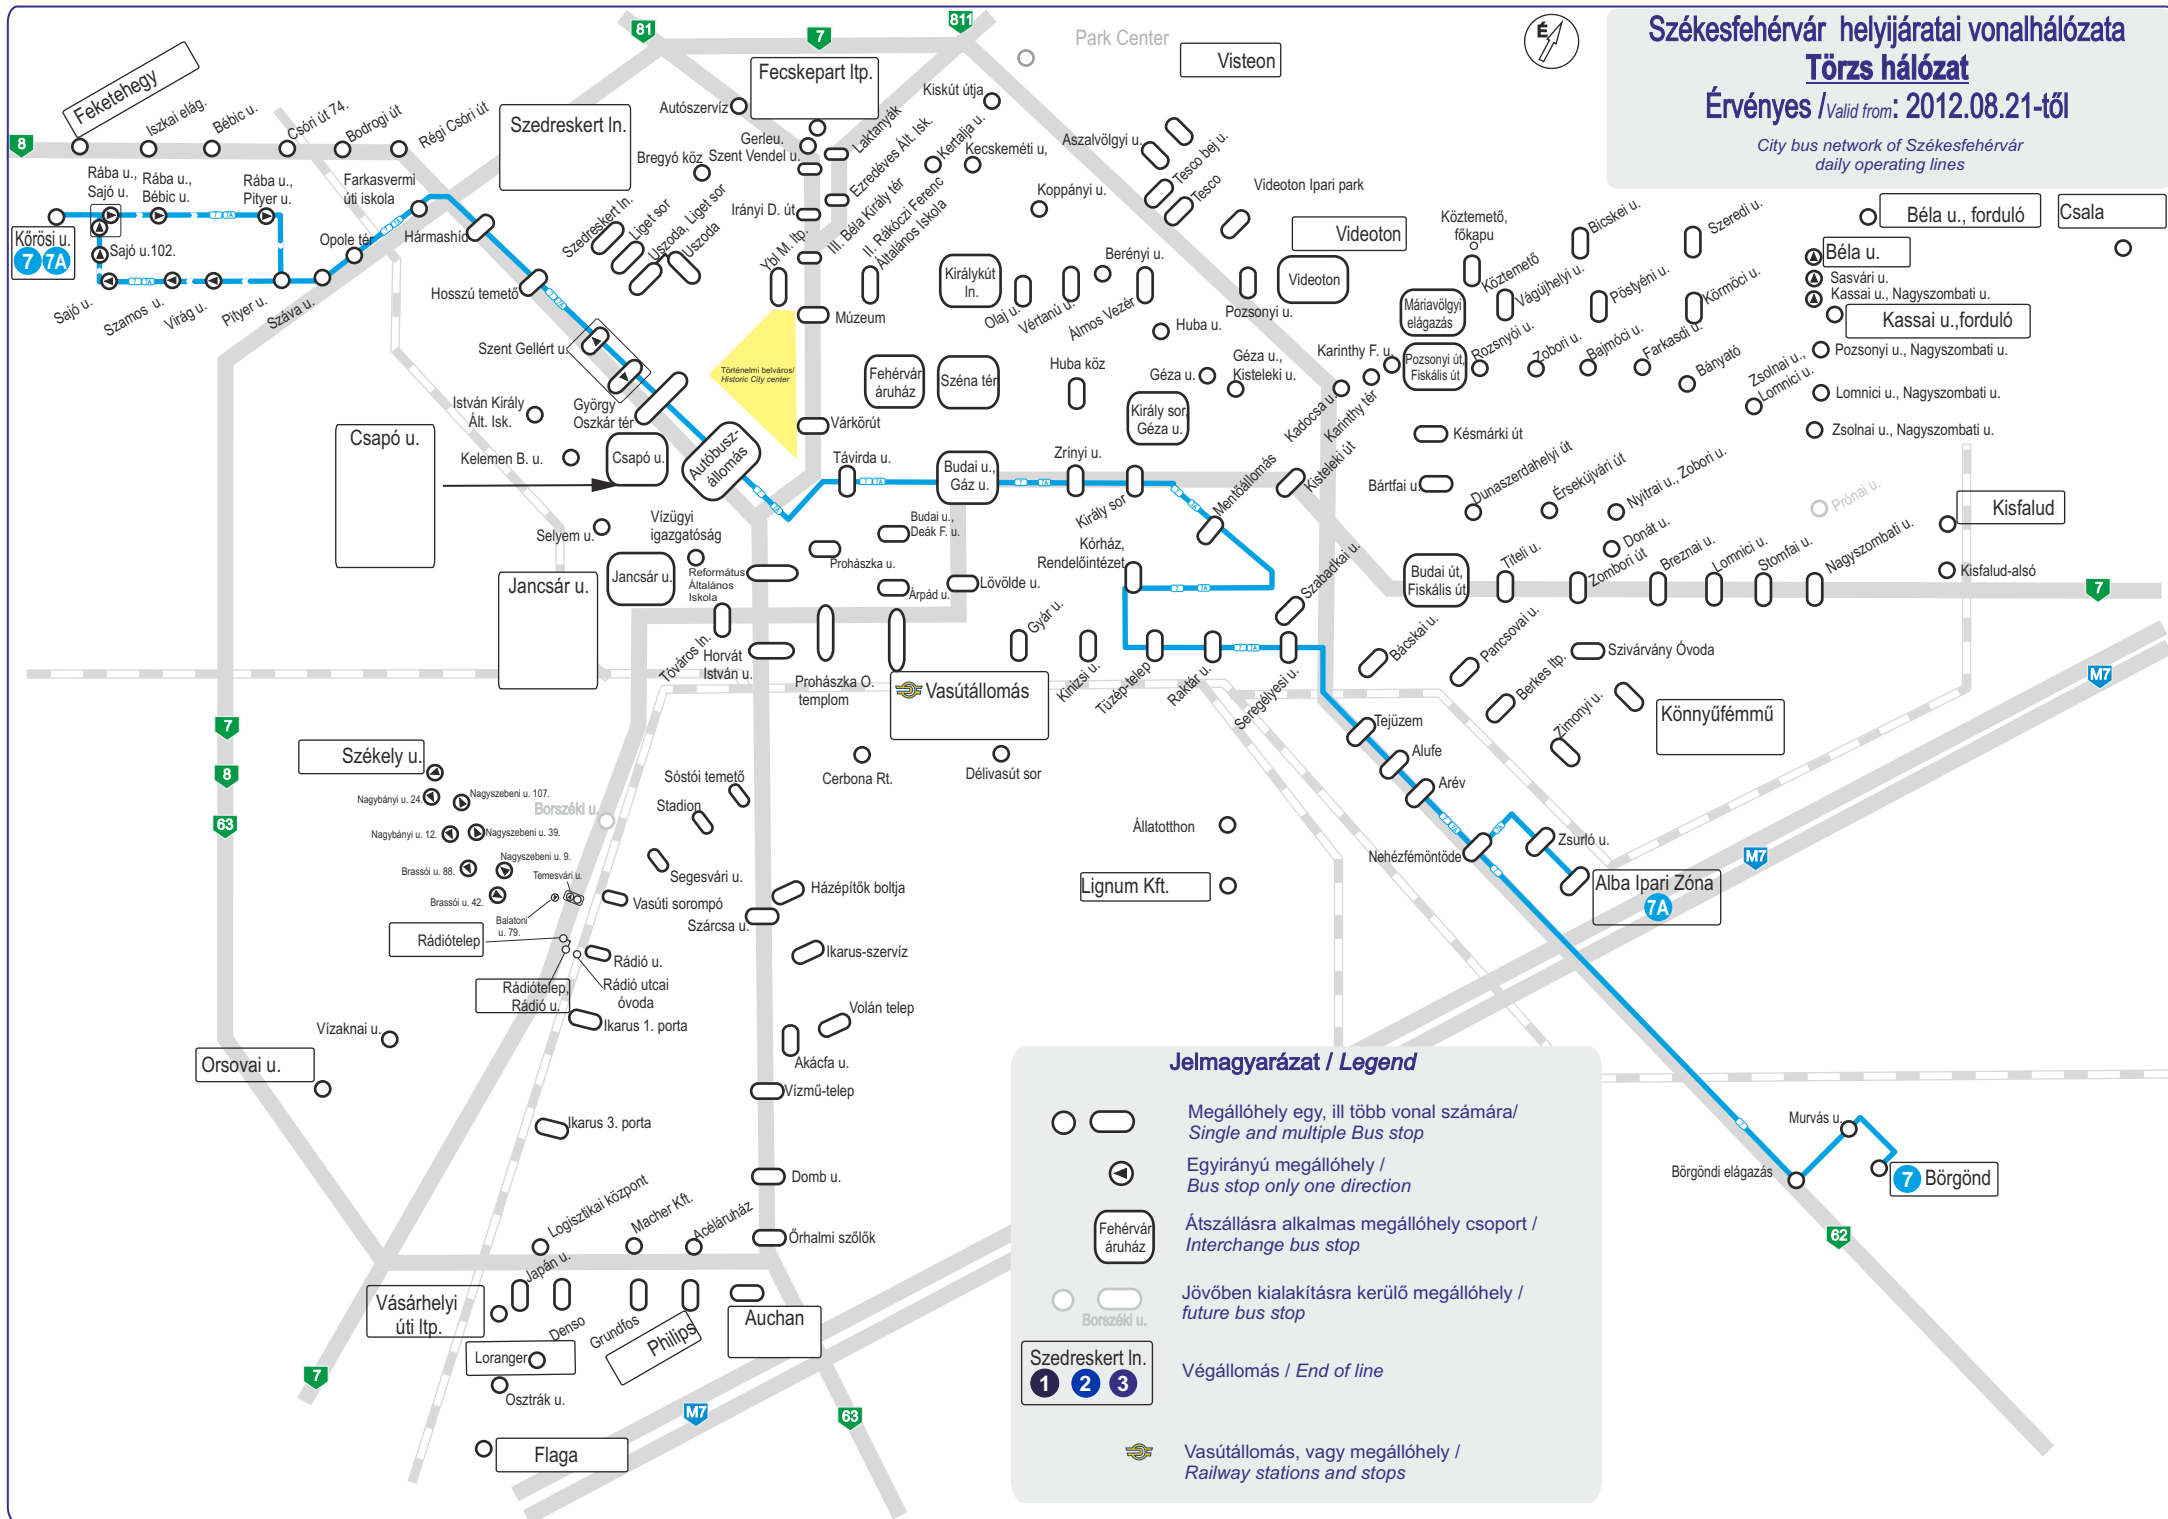

# Székesfehérvár helyjiratai vonalhálózata

## Törzs hálózat

Érvényes / Valid from: 2012.08.21-től

City bus network of Székesfehérvár  
daily operating lines

### Jelmagyarázat / Legend

- Megállóhely egy, ill több vonal számára / Single and multiple Bus stop
- Egyirányú megállóhely / Bus stop only one direction
- Átszállásra alkalmas megállóhely csoport / Interchange bus stop
- Jövőben kialakításra kerülő megállóhely / future bus stop
- Végállomás / End of line
- Vasútállomás, vagy megállóhely / Railway stations and stops