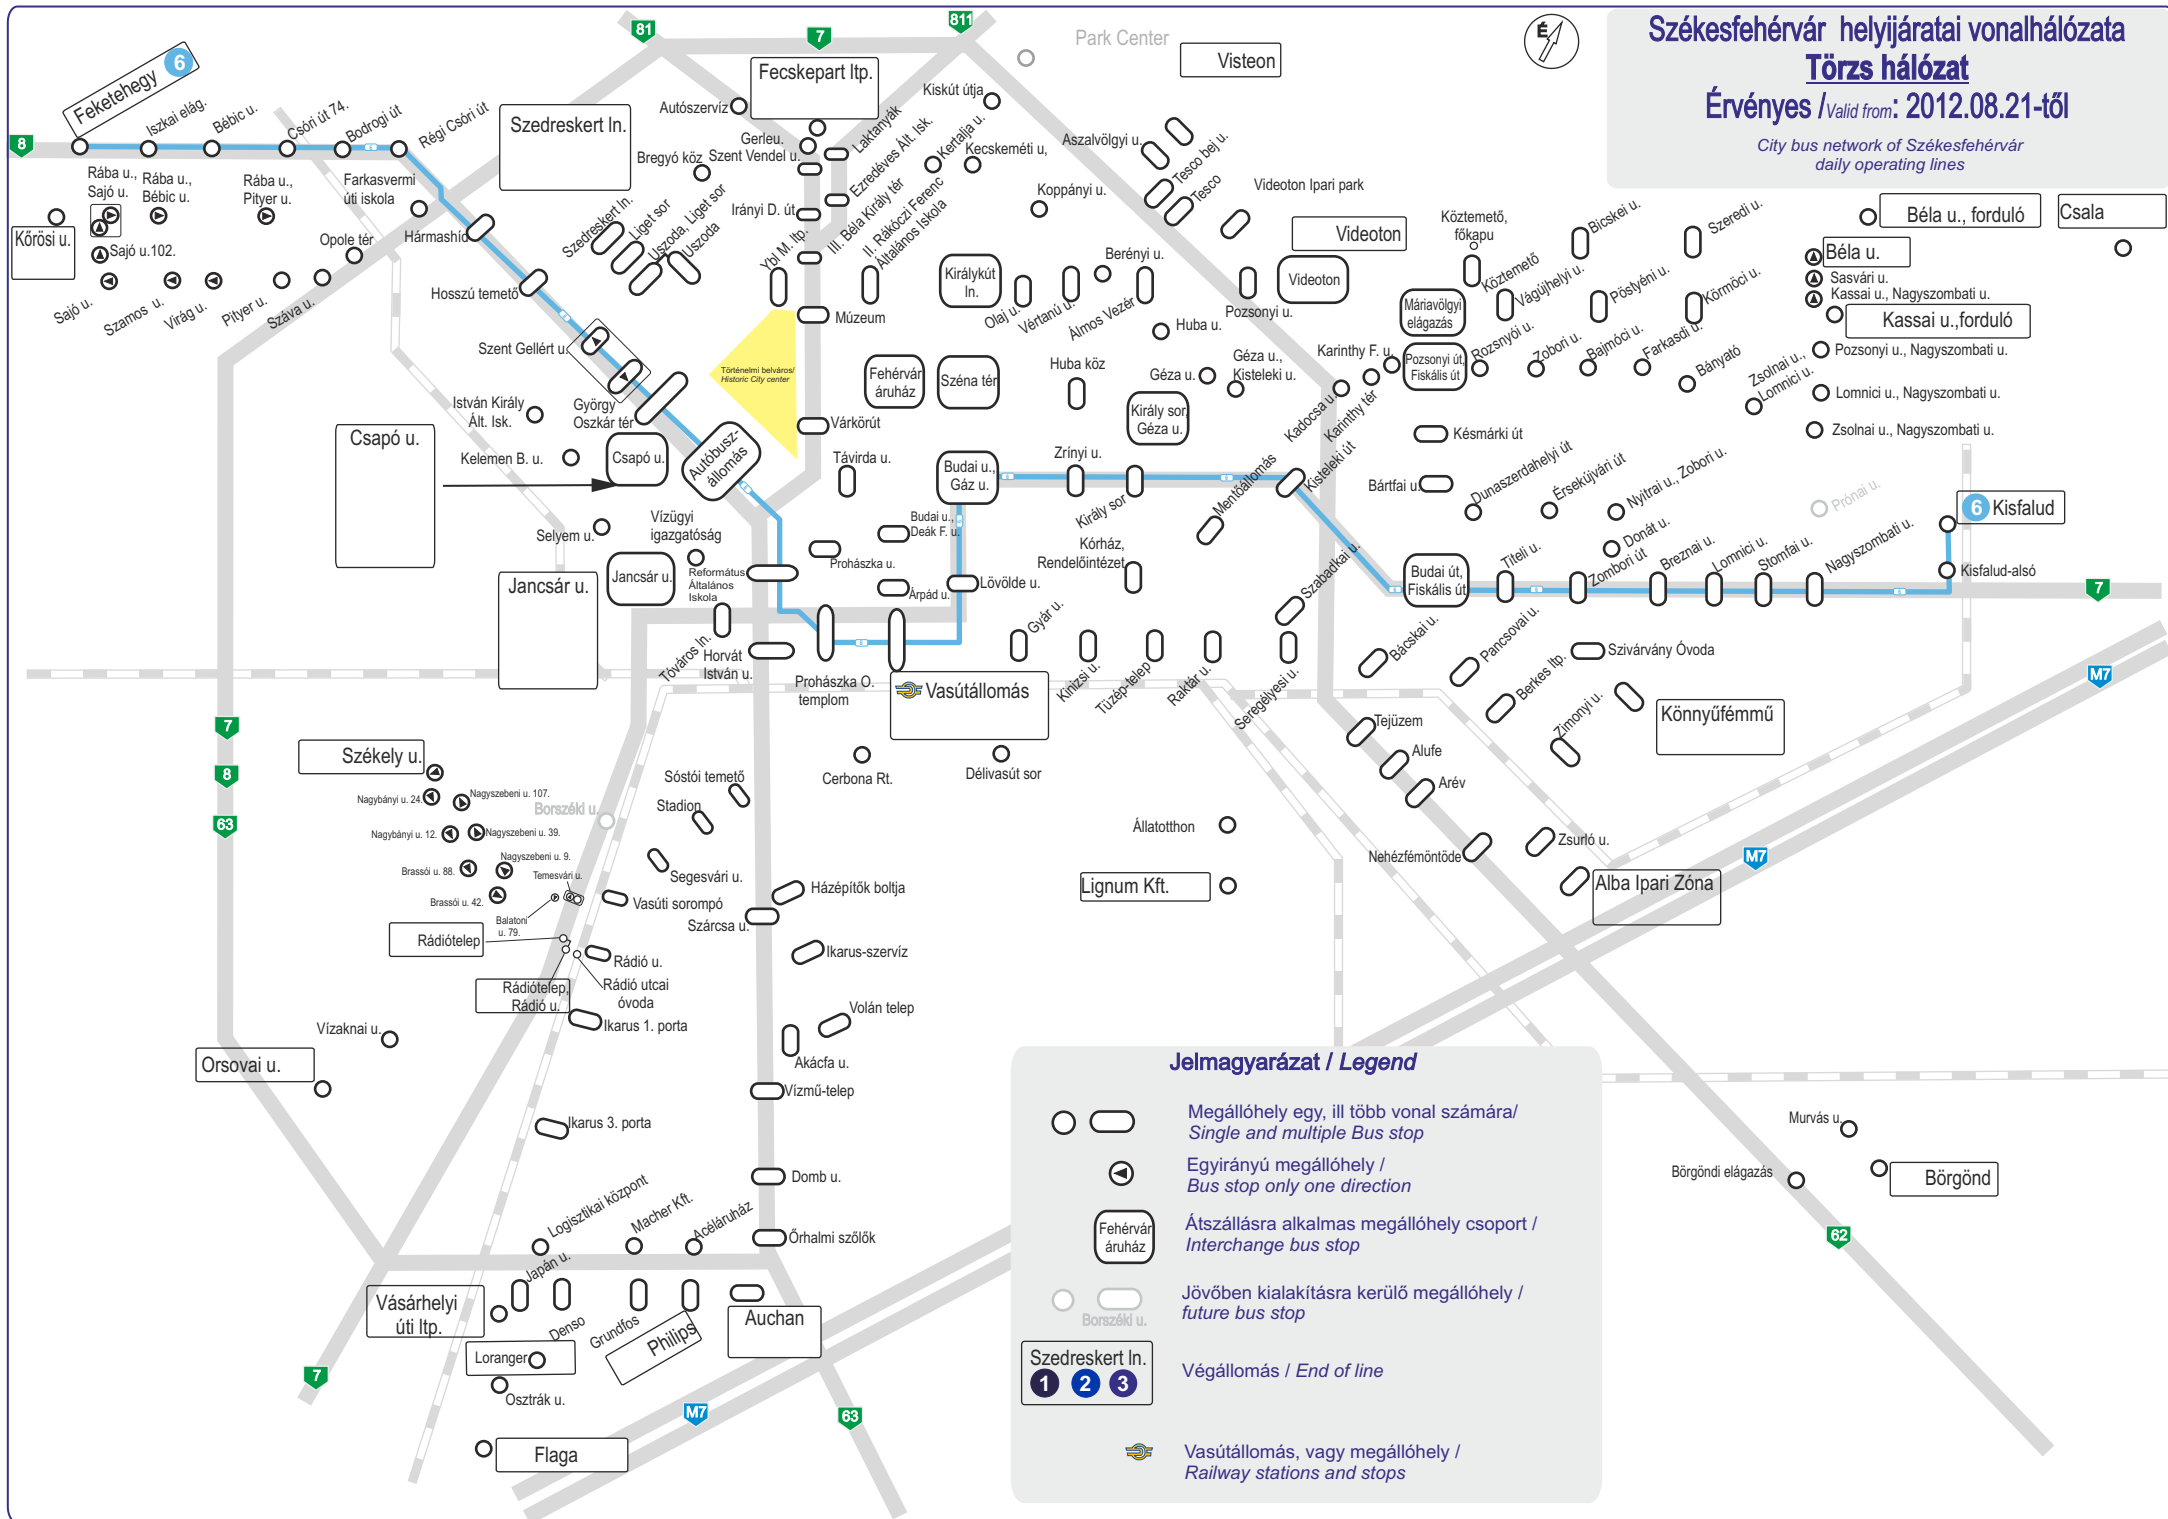

Székesfehérvár helyijáratai vonalhálózata

Törzs hálózat

Érvényes / Valid from: 2012.08.21-től

City bus network of Székesfehérvár
daily operating lines

Jelmagyarázat / Legend

- Megállóhely egy, ill több vonal számára / Single and multiple Bus stop
- Egyirányú megállóhely / Bus stop only one direction
- Átszállásra alkalmas megállóhely csoport / Interchange bus stop
- Jövőben kialakításra kerülő megállóhely / future bus stop
- Végállomás / End of line
- Vasútállomás, vagy megállóhely / Rail stations and stops