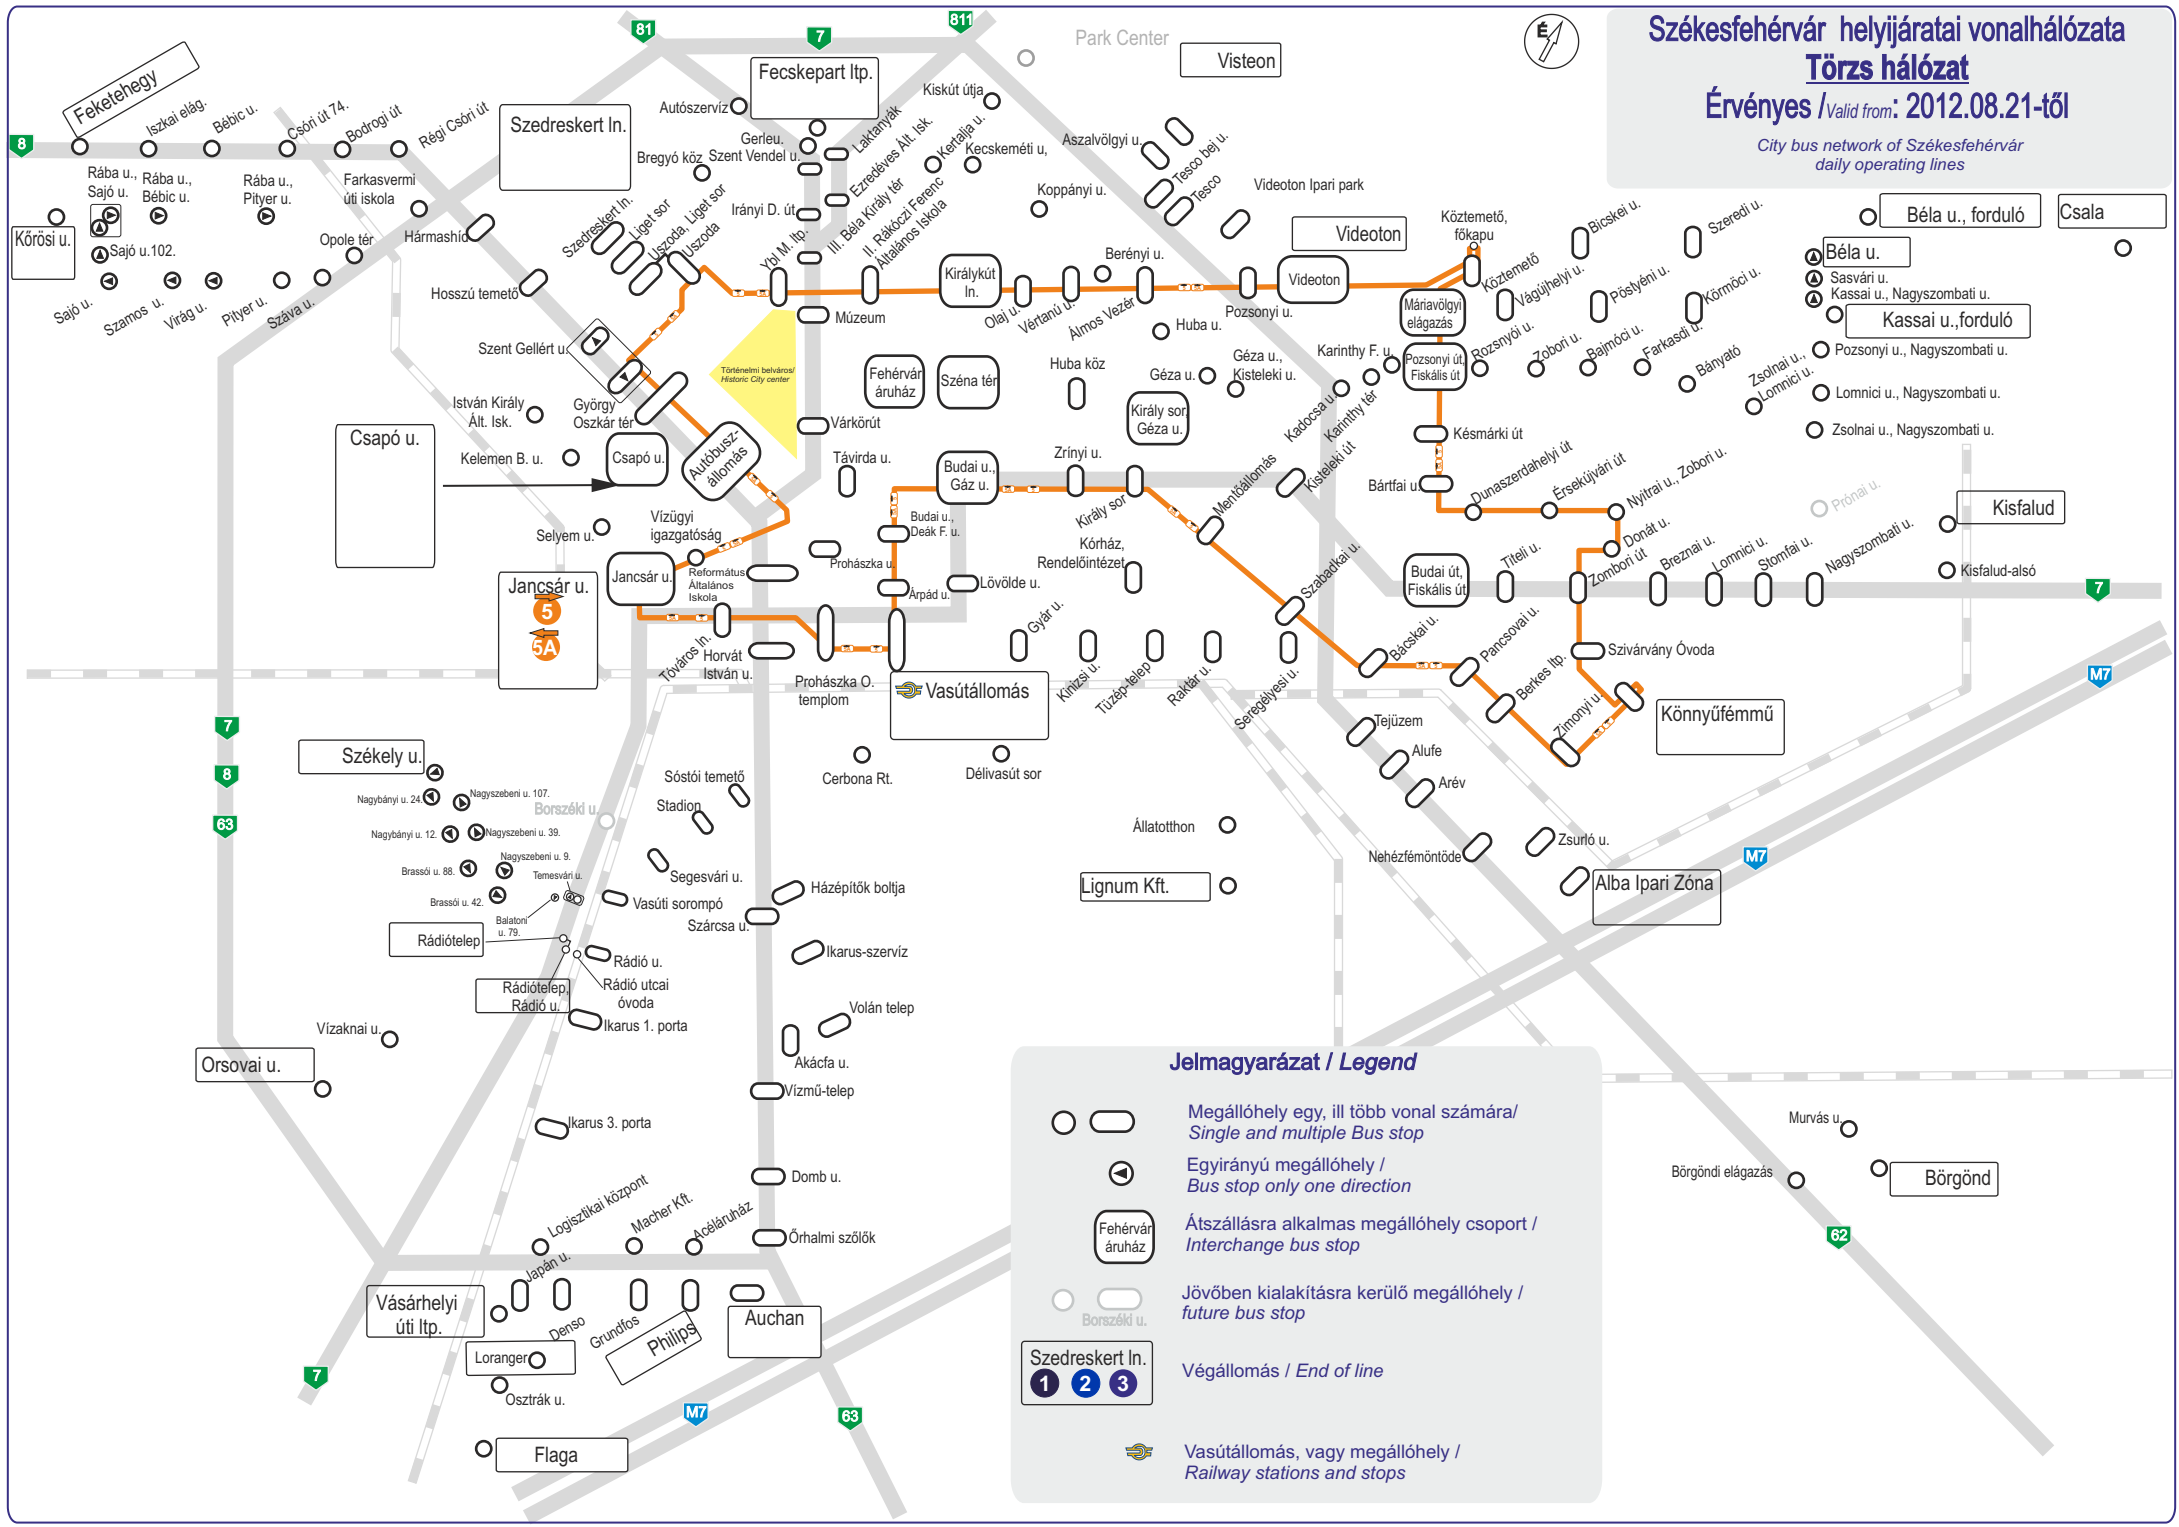

Székesfehérvár helyijáratai vonalhálózata

Törzs hálózat

Érvényes / Valid from: 2012.08.21-től

City bus network of Székesfehérvár
daily operating lines

Jelmagyarázat / Legend

-  Megállóhely egy, ill több vonal számára / Single and multiple Bus stop
-  Egyirányú megállóhely / Bus stop only one direction
-  Átszállásra alkalmas megállóhely csoport / Interchange bus stop
-  Jövőben kialakításra kerülő megállóhely / future bus stop
-  Végállomás / End of line
-  Vasútállomás, vagy megállóhely / Railway stations and stops

-  Béla u., forduló
-  Csala
-  Béla u.
-  Sasvári u.
-  Kassai u., Nagyszombati u.
-  Kassai u., forduló
-  Pozsonyi u., Nagyszombati u.
-  Lomnici u., Nagyszombati u.
-  Zsolnai u., Nagyszombati u.

-  Kisfalud
-  Kisfalud-alsó

-  Kisfalud
-  Kisfalud-alsó

-  Kisfalud
-  Kisfalud-alsó

-  Kisfalud
-  Kisfalud-alsó

-  Kisfalud
-  Kisfalud-alsó

-  Kisfalud
-  Kisfalud-alsó

-  Kisfalud
-  Kisfalud-alsó