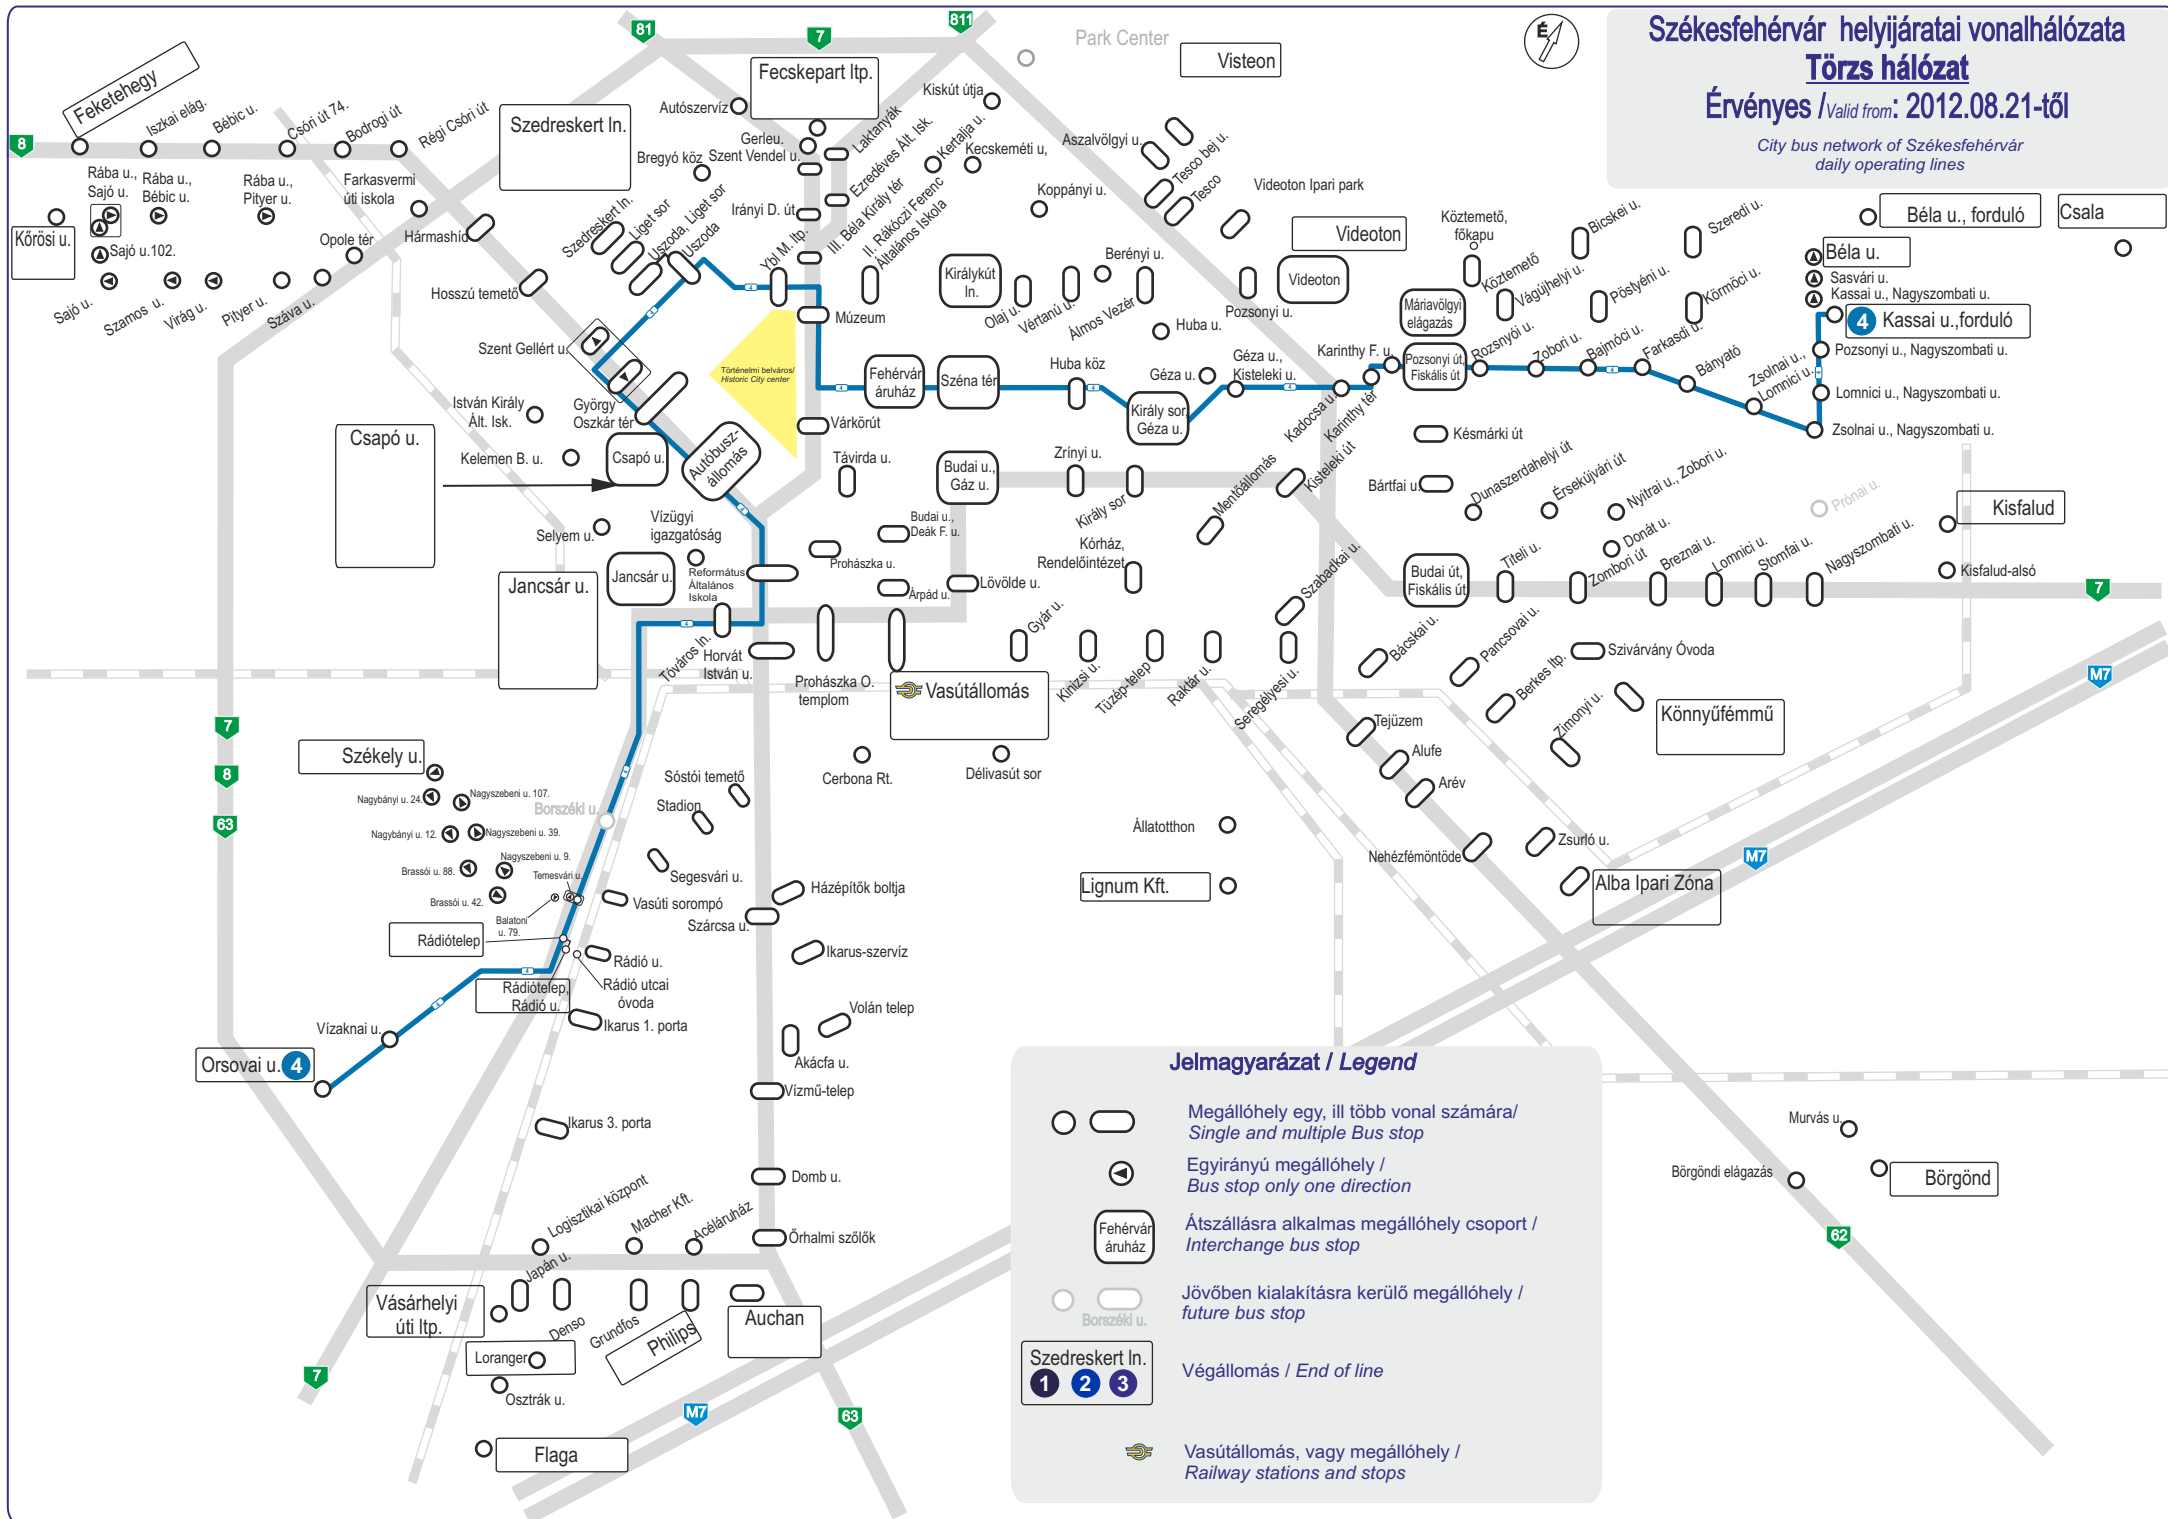

# Székesfehérvár helyjéaratai vonalhálózata

## Törzs hálózat

Érvényes / Valid from: 2012.08.21-től

City bus network of Székesfehérvár  
daily operating lines

### Jelmagyarázat / Legend

- Megállóhely egy, ill több vonal számára / Single and multiple Bus stop
- Egyirányú megállóhely / Bus stop only one direction
- Átszállásra alkalmas megállóhely csoport / Interchange bus stop
- Jövöben kialakításra kerülö megállóhely / future bus stop
- Végállomás / End of line
- Vasútállomás, vagy megállóhely / Railway stations and stops