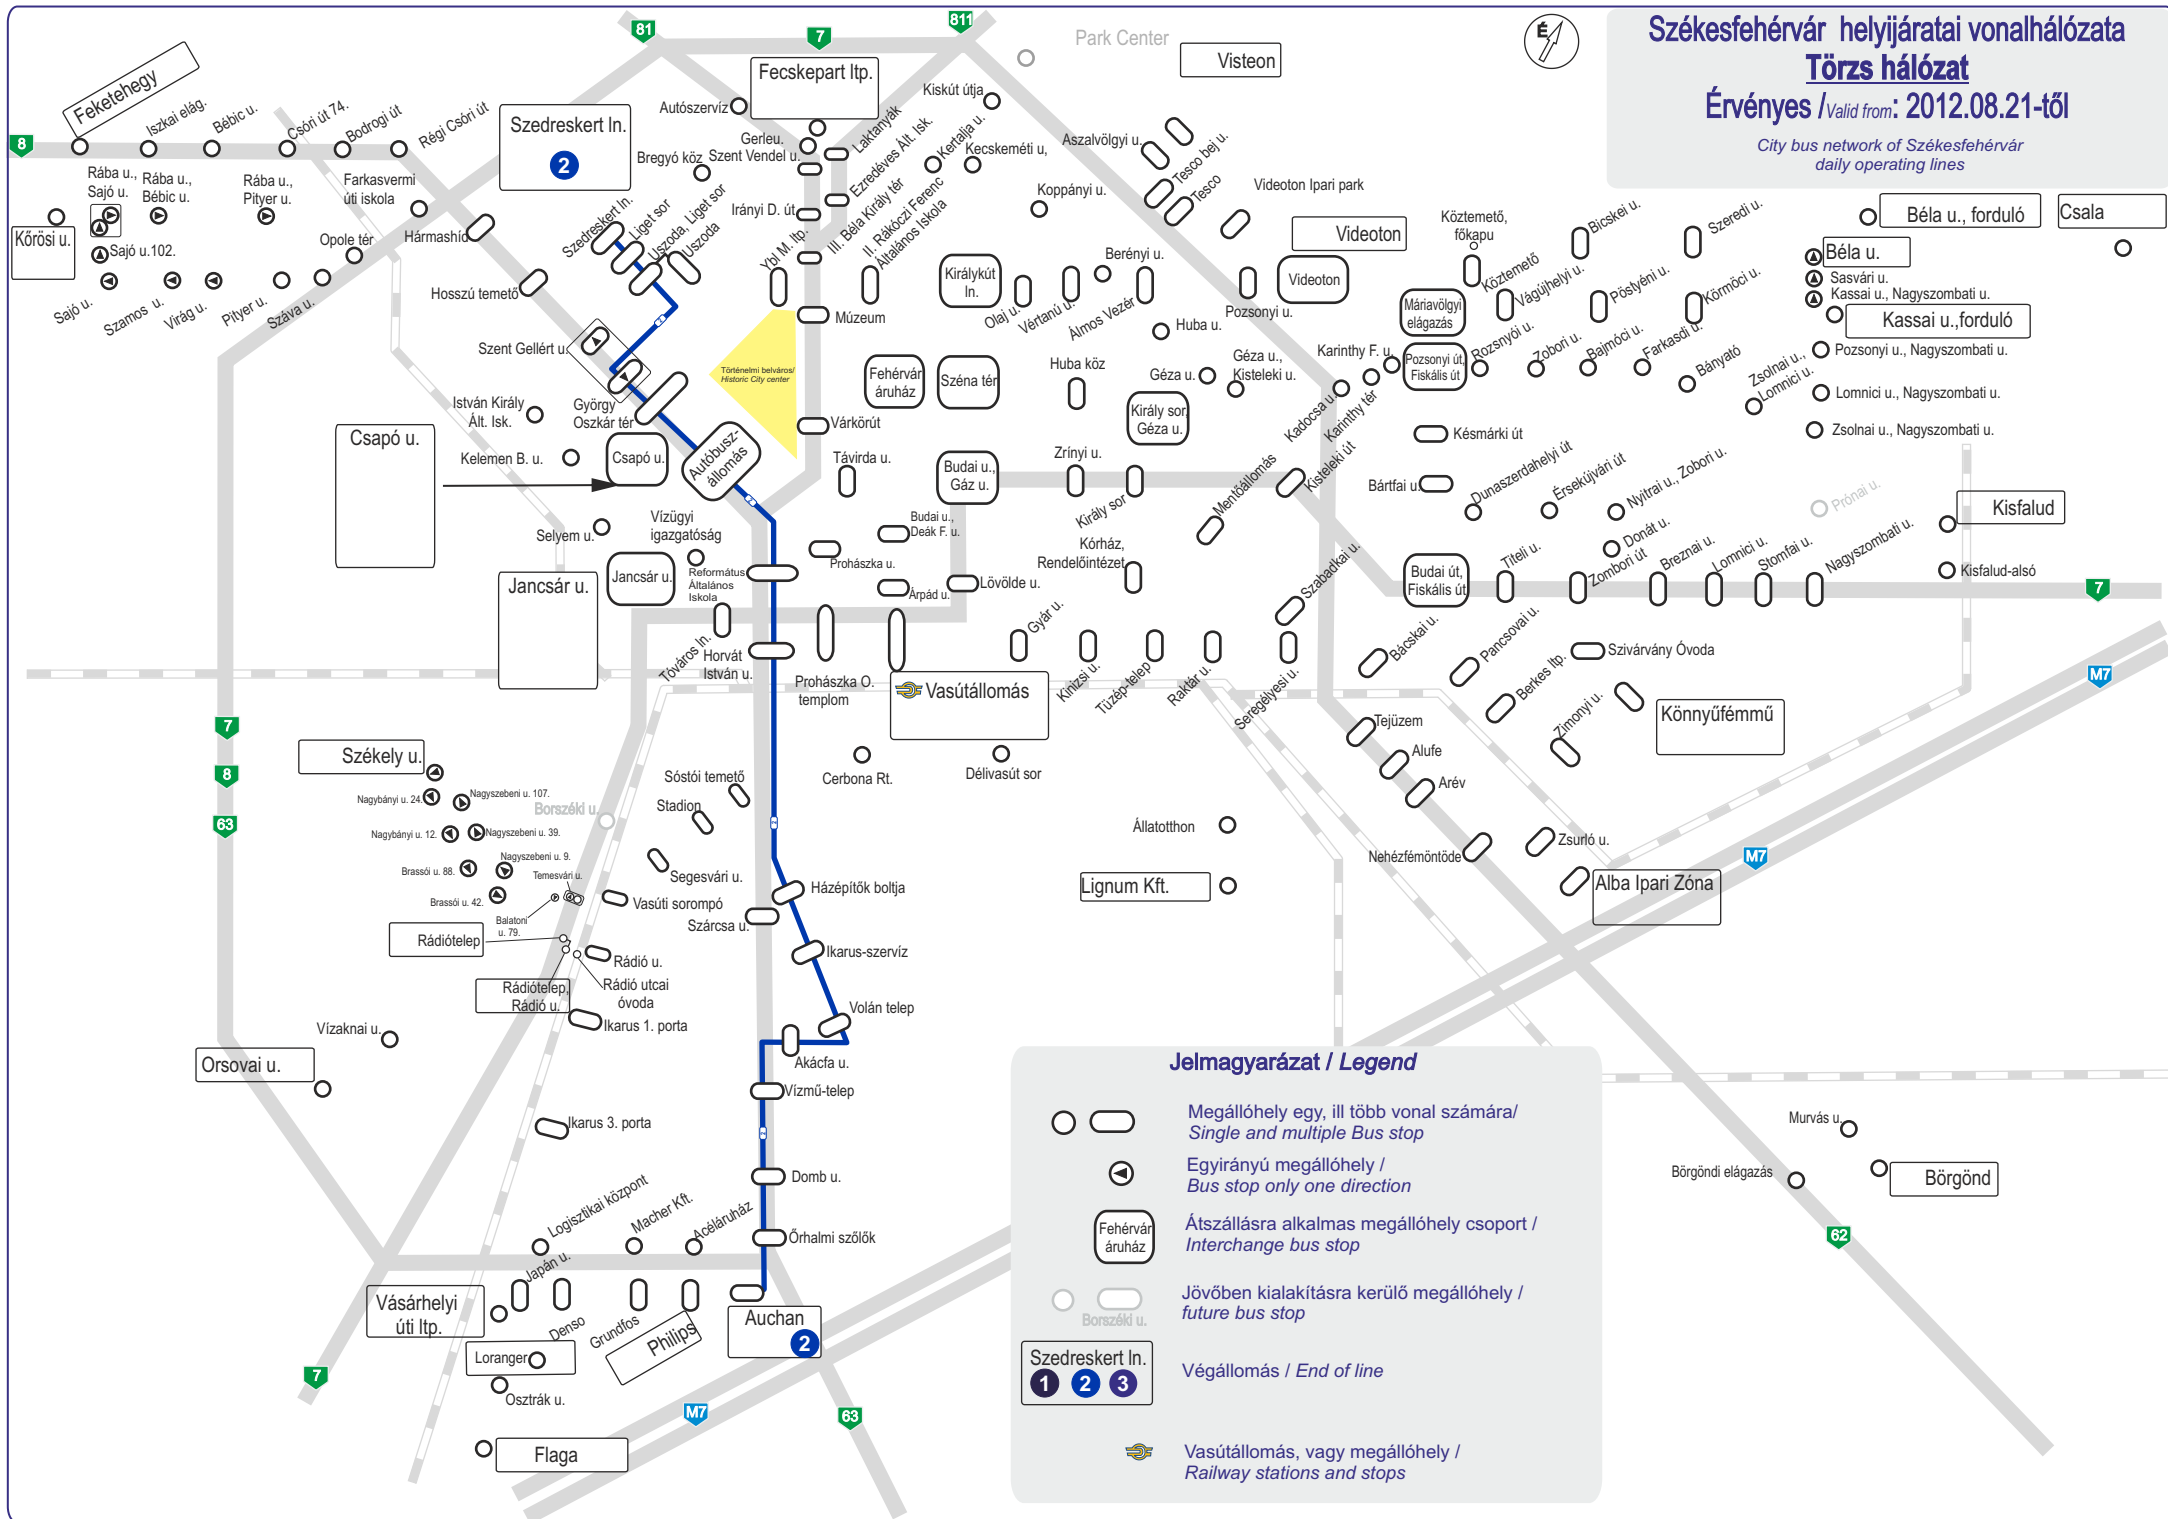

Székesfehérvár helyijáratai vonalhálózata

Törzs hálózat

Érvényes / Valid from: 2012.08.21-től

City bus network of Székesfehérvár
daily operating lines

Jelmagyarázat / Legend

- Megállóhely egy, ill több vonal számára / Single and multiple Bus stop
- Egyirányú megállóhely / Bus stop only one direction
- Fehérvár áruház / Átszállásra alkalmas megállóhely csoport / Interchange bus stop
- Borszék u. / Jövőben kialakításra kerülő megállóhely / future bus stop
- Szedreskert In. / Végállomás / End of line
- Vasútállomás, vagy megállóhely / Rail stations and stops

- Béla u., forduló
- Csala
- Béla u.
- Sasvári u.
- Kassai u., Nagyszombati u.
- Kassai u., forduló
- Pozsonyi u., Nagyszombati u.
- Lomnici u., Nagyszombati u.
- Zsolnai u., Nagyszombati u.

- Kisfalud
- Kisfalud-alsó
- Prónai u.
- Zsolnai u., Nagyszombati u.
- Lomnici u., Nagyszombati u.
- Sztomai u.
- Nagyszombati u.

- Kiszalud
- Kiszalud-alsó
- Prónai u.
- Zsolnai u., Nagyszombati u.
- Lomnici u., Nagyszombati u.
- Sztomai u.
- Nagyszombati u.

- Kiszalud
- Kiszalud-alsó
- Prónai u.
- Zsolnai u., Nagyszombati u.
- Lomnici u., Nagyszombati u.
- Sztomai u.
- Nagyszombati u.