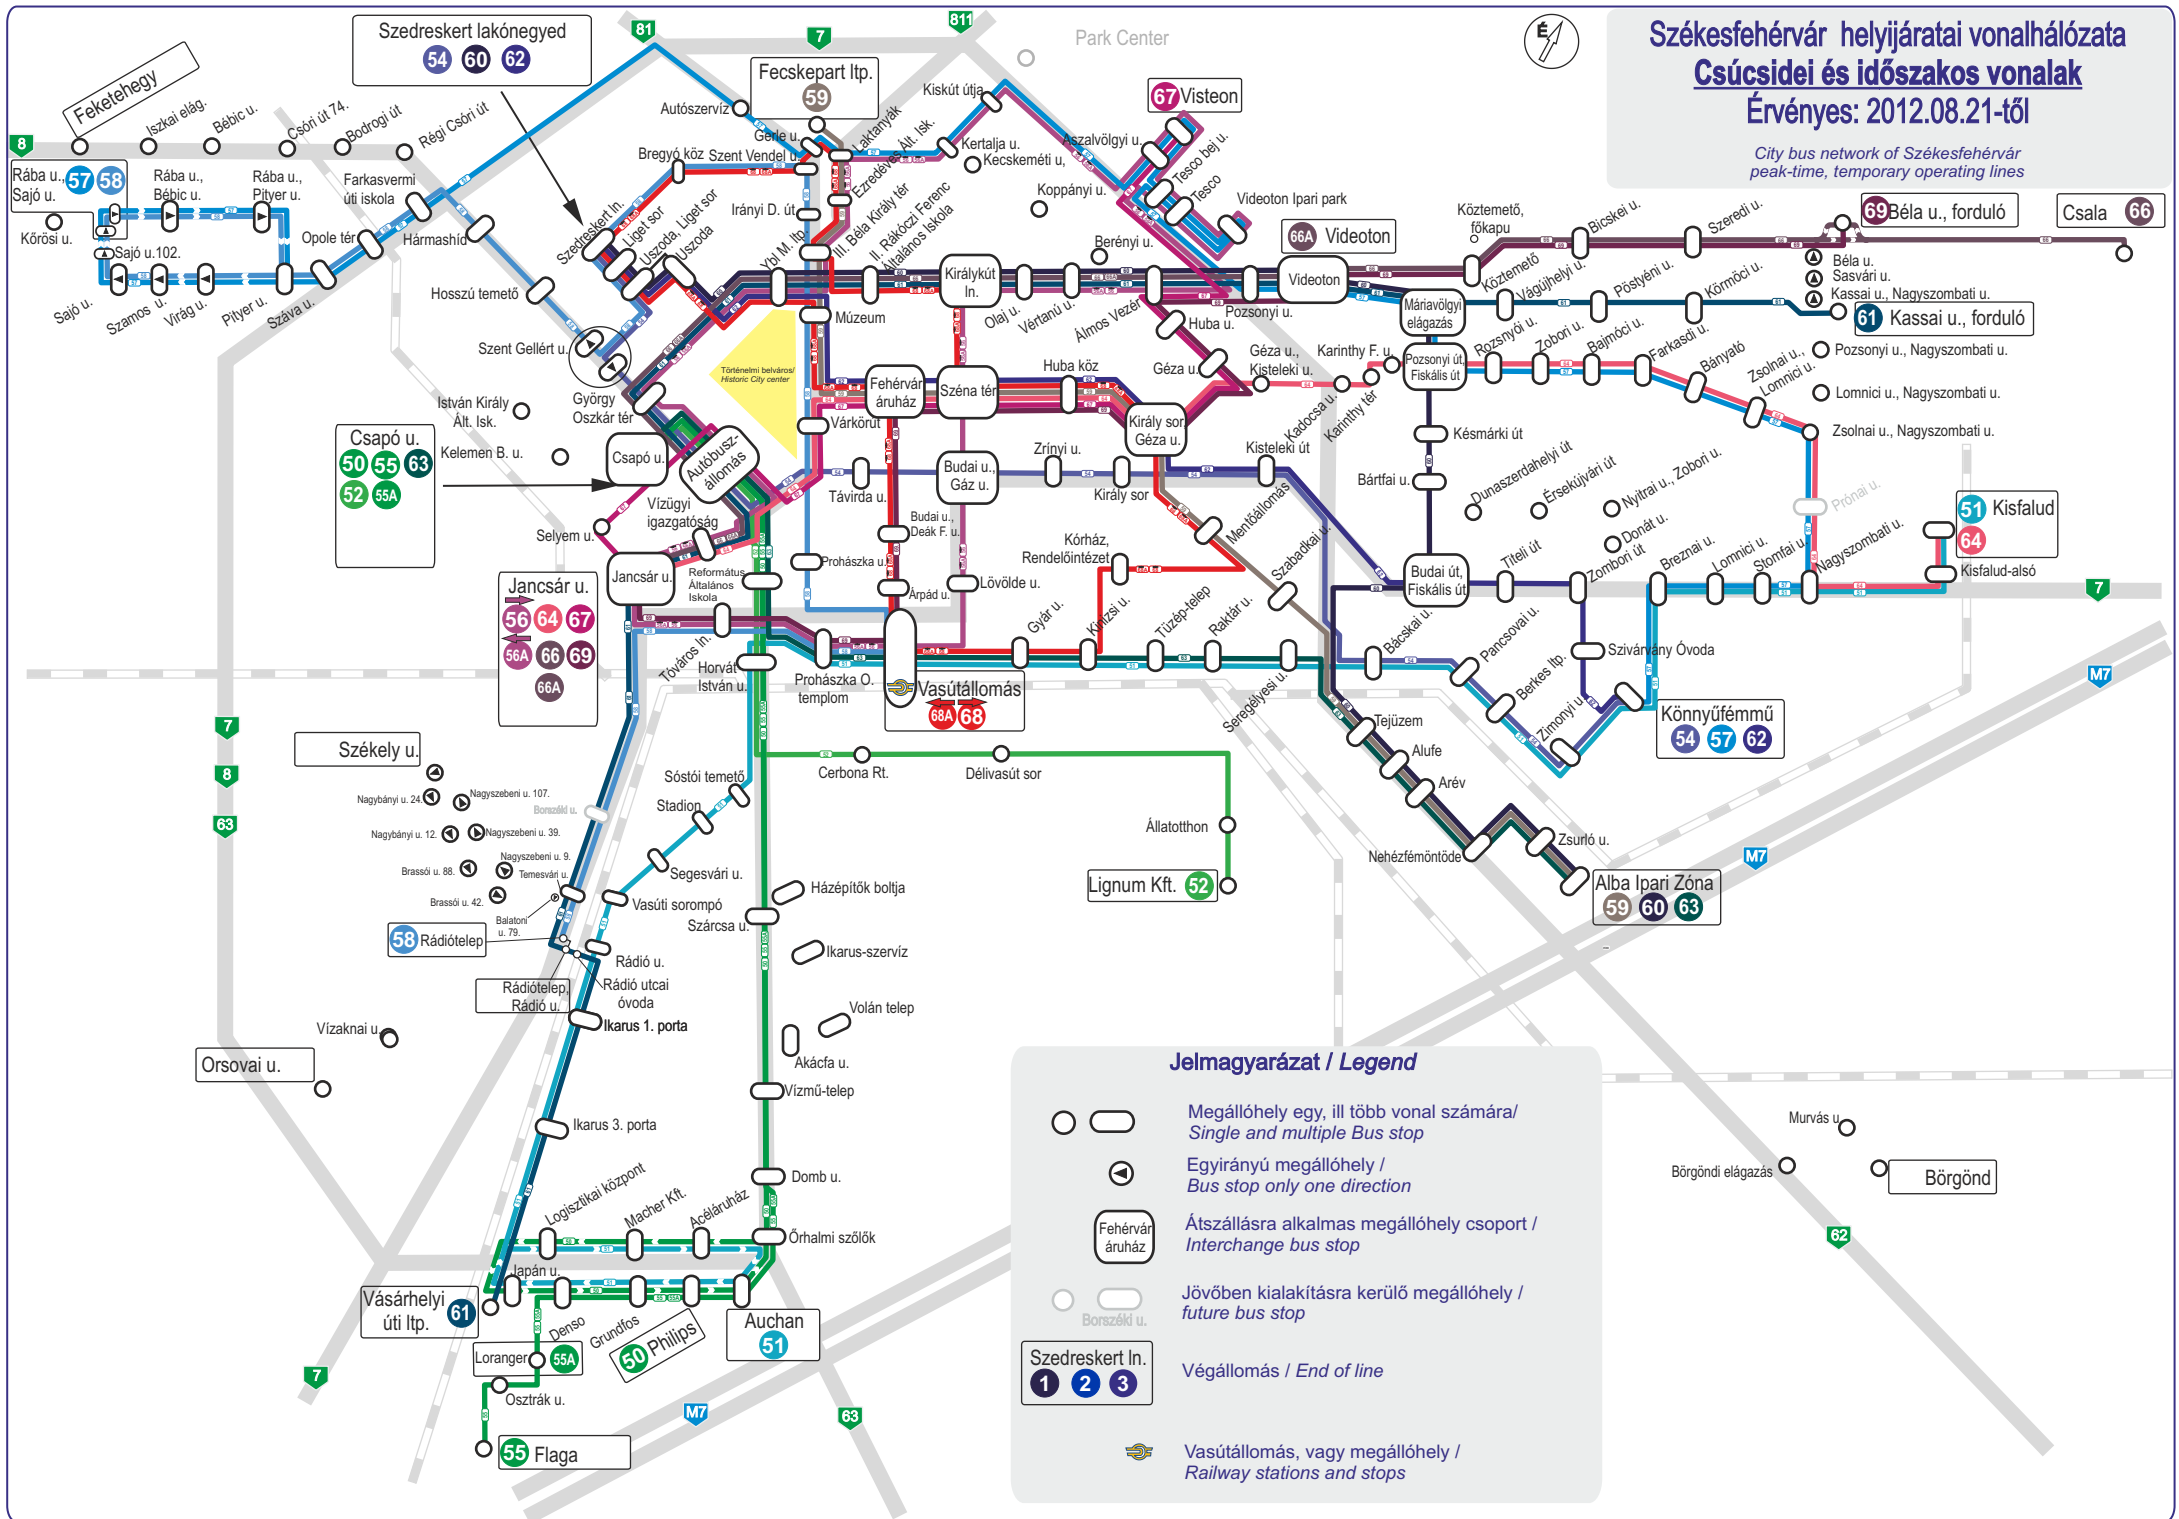

# Székesfehérvár helyjártatai vonalhálózata Csúcsidei és időszakos vonalak

Érvényes: 2012.08.21-től

City bus network of Székesfehérvár  
peak-time, temporary operating lines

### Jelmagyarázat / Legend

- Megállóhely egy, ill több vonal számára / Single and multiple Bus stop
- Egyirányú megállóhely / Bus stop only one direction
- Fehérvár áruház
- Átszállásra alkalmas megállóhely csoport / Interchange bus stop
- Jövőben kialakításra kerülő megállóhely / future bus stop
- Szedreskert In.
- Végállomás / End of line
- Vasútállomás, vagy megállóhely / Railway stations and stops