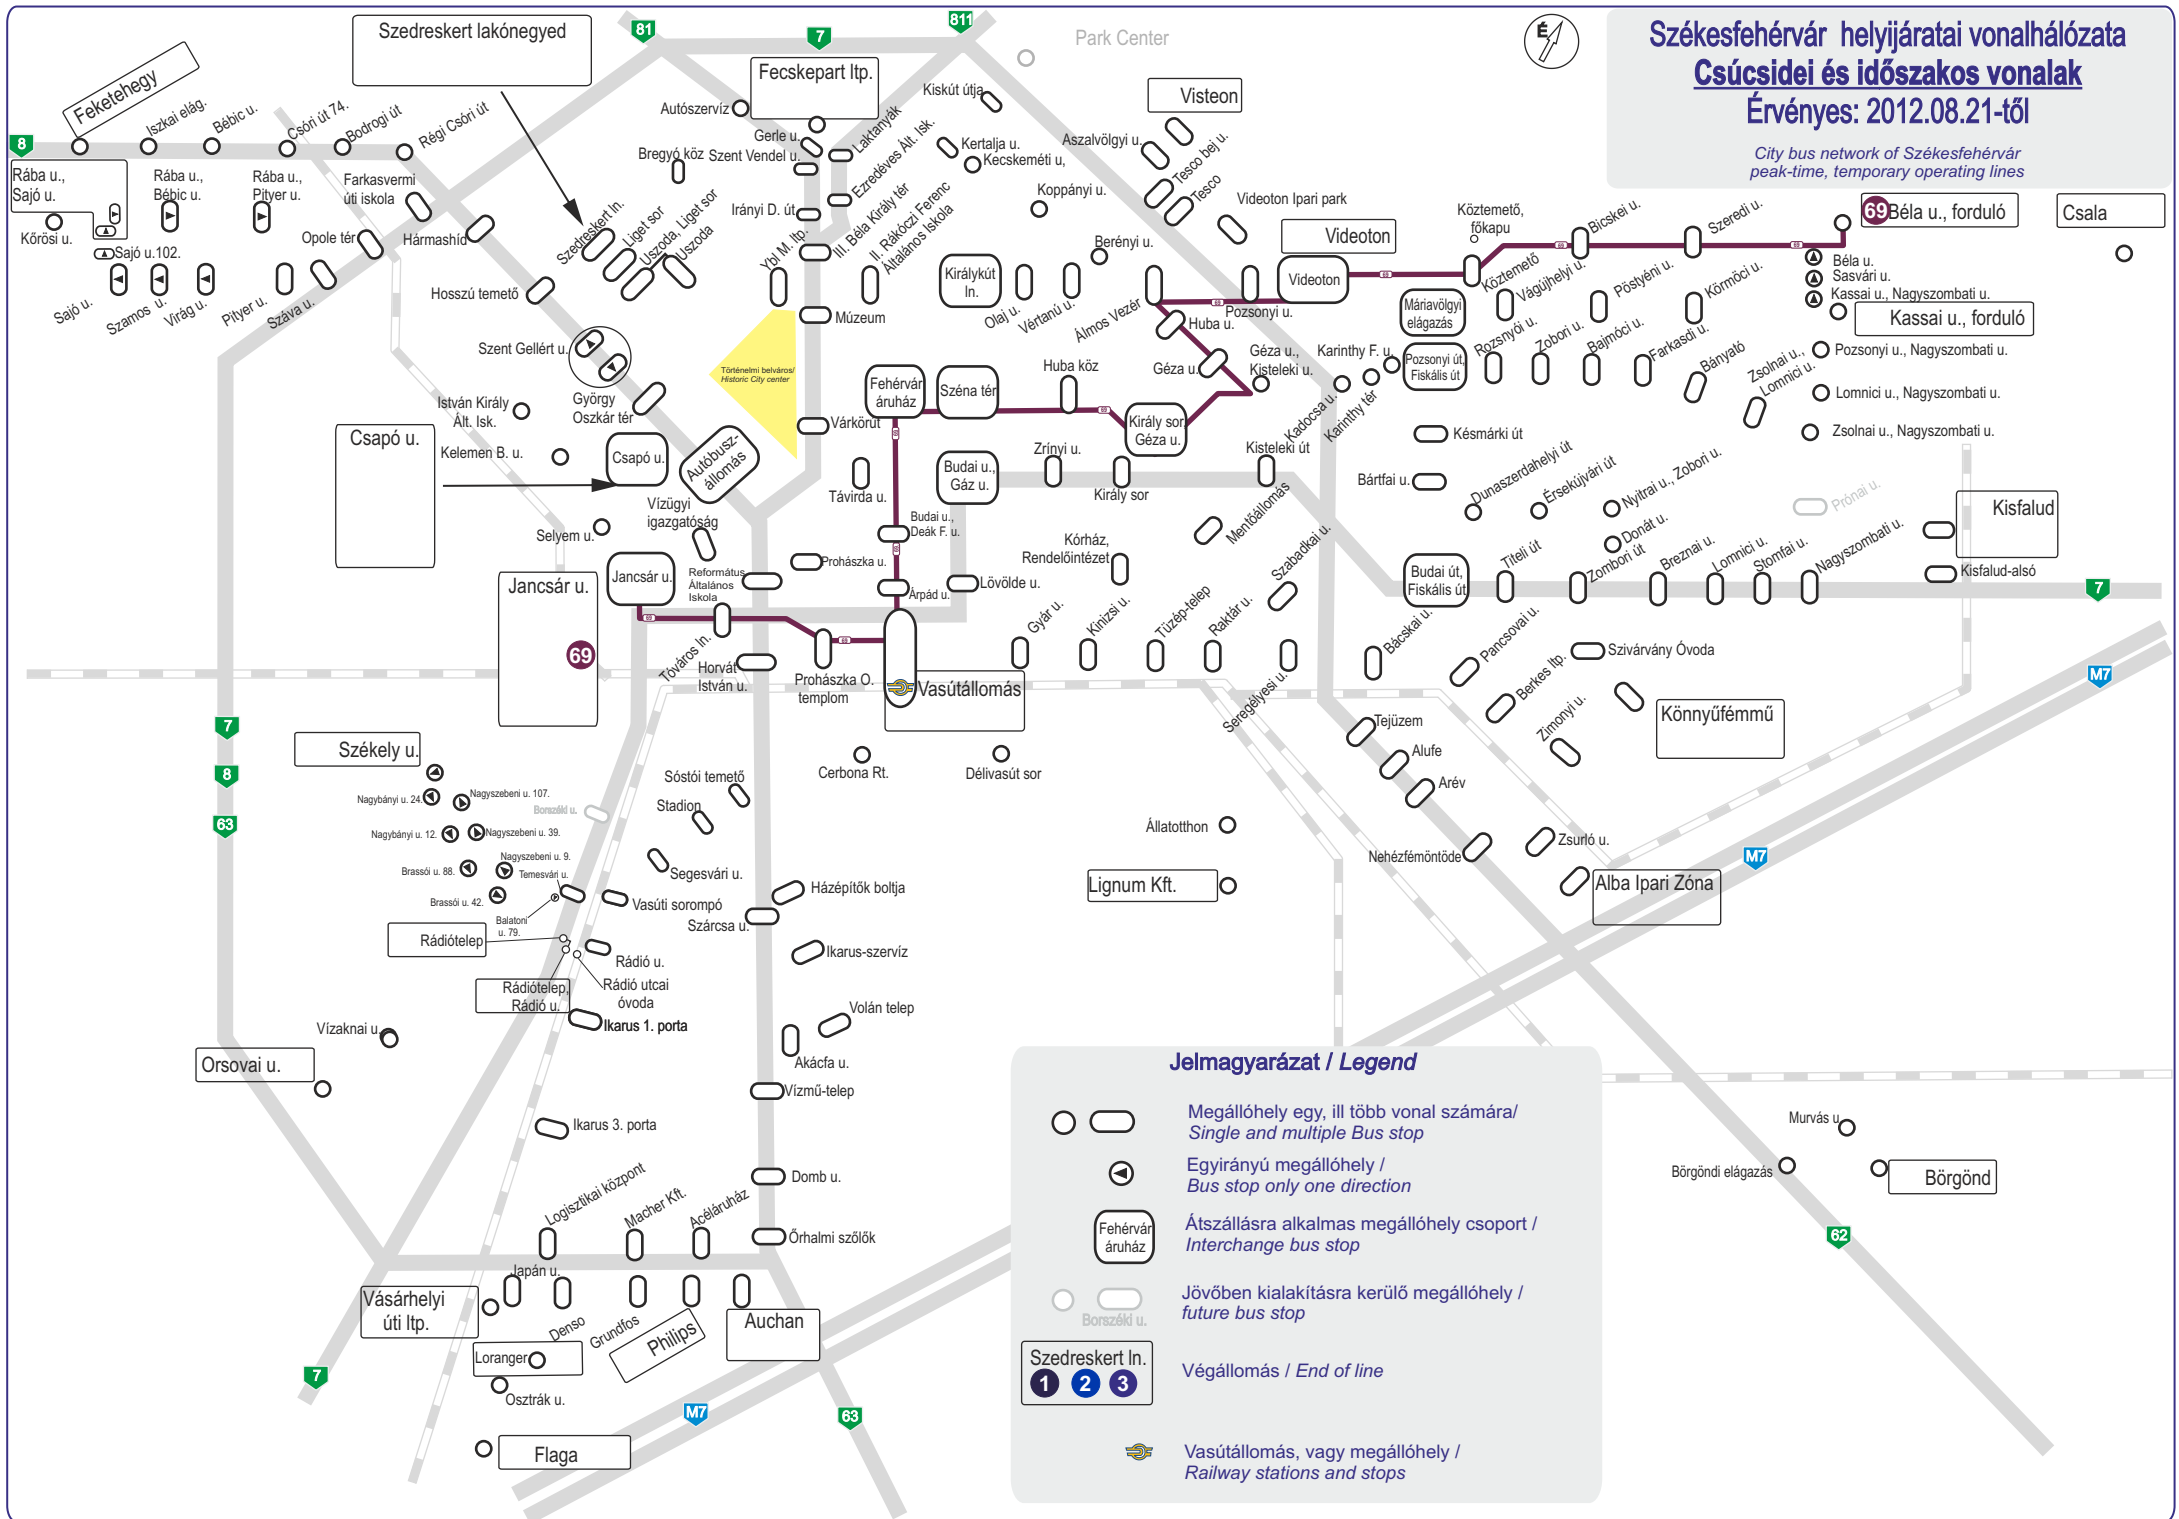

Székesfehérvár helyjáratjai vonalhálózata

Csúcsidei és időszakos vonalak

Érvényes: 2012.08.21-től

City bus network of Székesfehérvár
peak-time, temporary operating lines

Jelmagyarázat / Legend

- Megállóhely egy, ill több vonal számára / Single and multiple Bus stop
- Egyirányú megállóhely / Bus stop only one direction
- Fehérvár áruház
- Jövőben kialakításra kerülő megállóhely / future bus stop
- Szedreskert In.
- Végállomás / End of line
- Vasútállomás, vagy megállóhely / Railway stations and stops