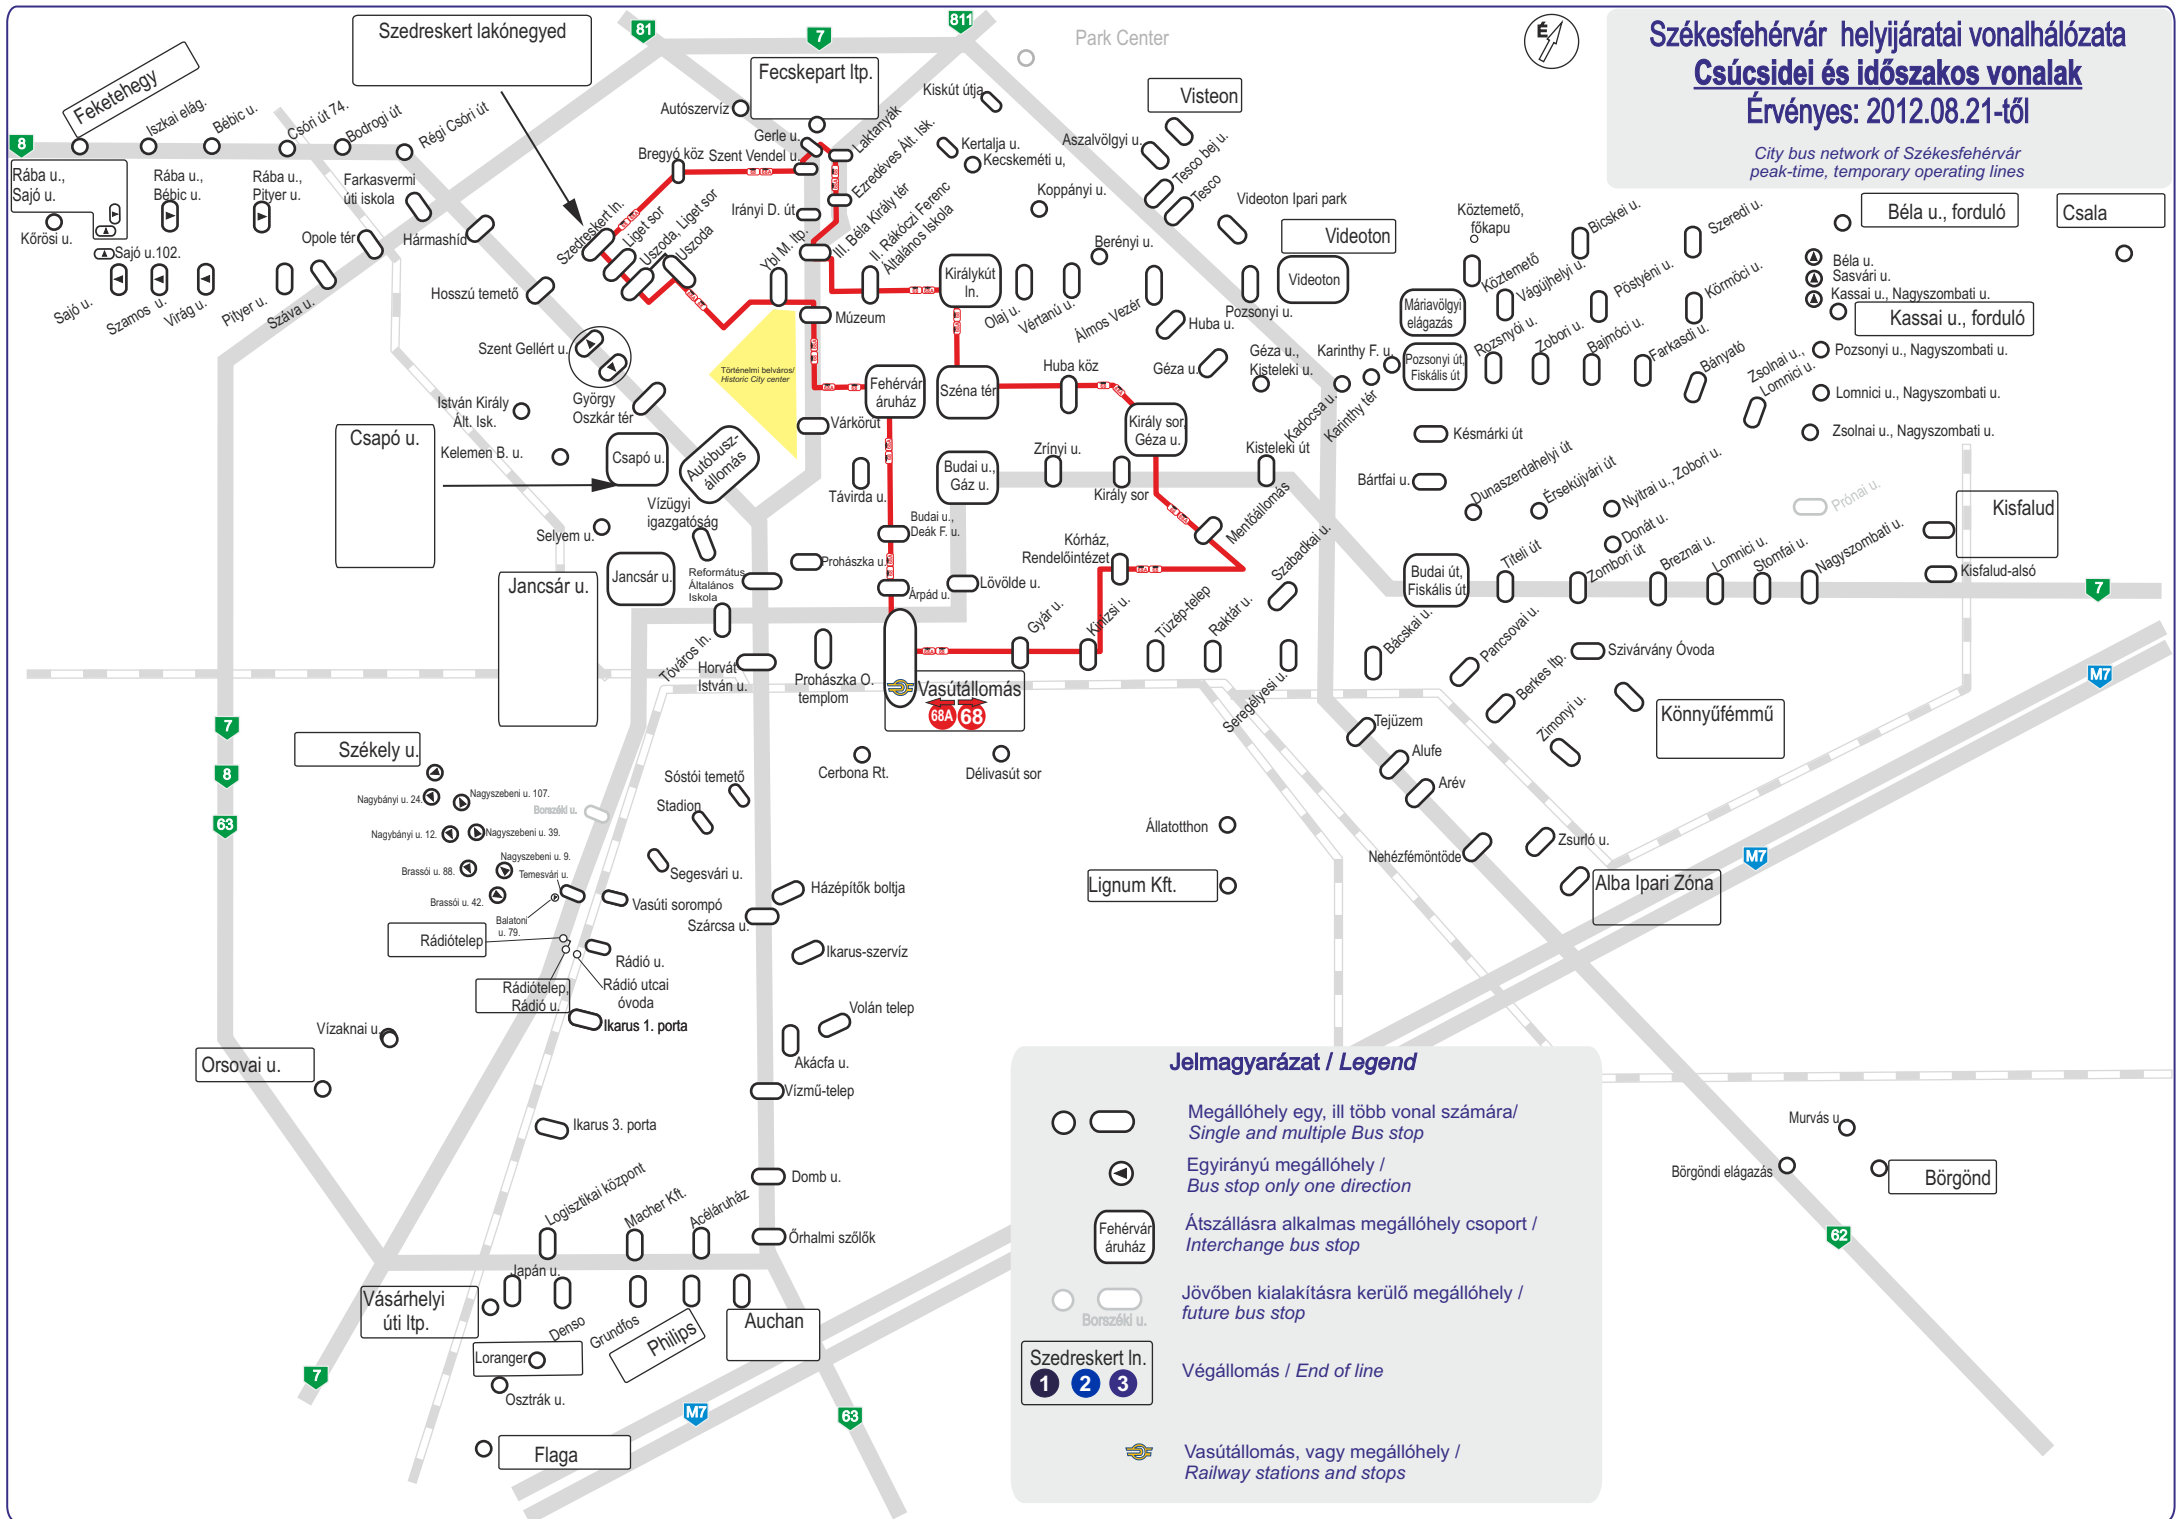

Székesfehérvár helyjártati vonalhálózata

Csúcsidei és időszakos vonalak

Érvényes: 2012.08.21-től

City bus network of Székesfehérvár
peak-time, temporary operating lines

Jelmagyarázat / Legend

- Megállóhely egy, ill több vonal számára / Single and multiple Bus stop
- Egyirányú megállóhely / Bus stop only one direction
- Fehérvár áruház
- Jövőben kialakításra kerülő megállóhely / future bus stop
- Szedreskert In.
- Végállomás / End of line
- Vasútállomás, vagy megállóhely / Railway stations and stops

Béla u., forduló Csala

Béla u., Sasvári u.
Kassai u., Nagyszombati u.

Kassai u., forduló

Pozsonyi u., Nagyszombati u.

Lomnici u., Nagyszombati u.

Zsolnai u., Nagyszombati u.

Kisfalud

Kisfalud-alsó

Kisfalud-alsó

Kisfalud-alsó

Kisfalud-alsó

Kisfalud-alsó

Kisfalud-alsó

Kisfalud-alsó

Kisfalud-alsó

Kisfalud-alsó