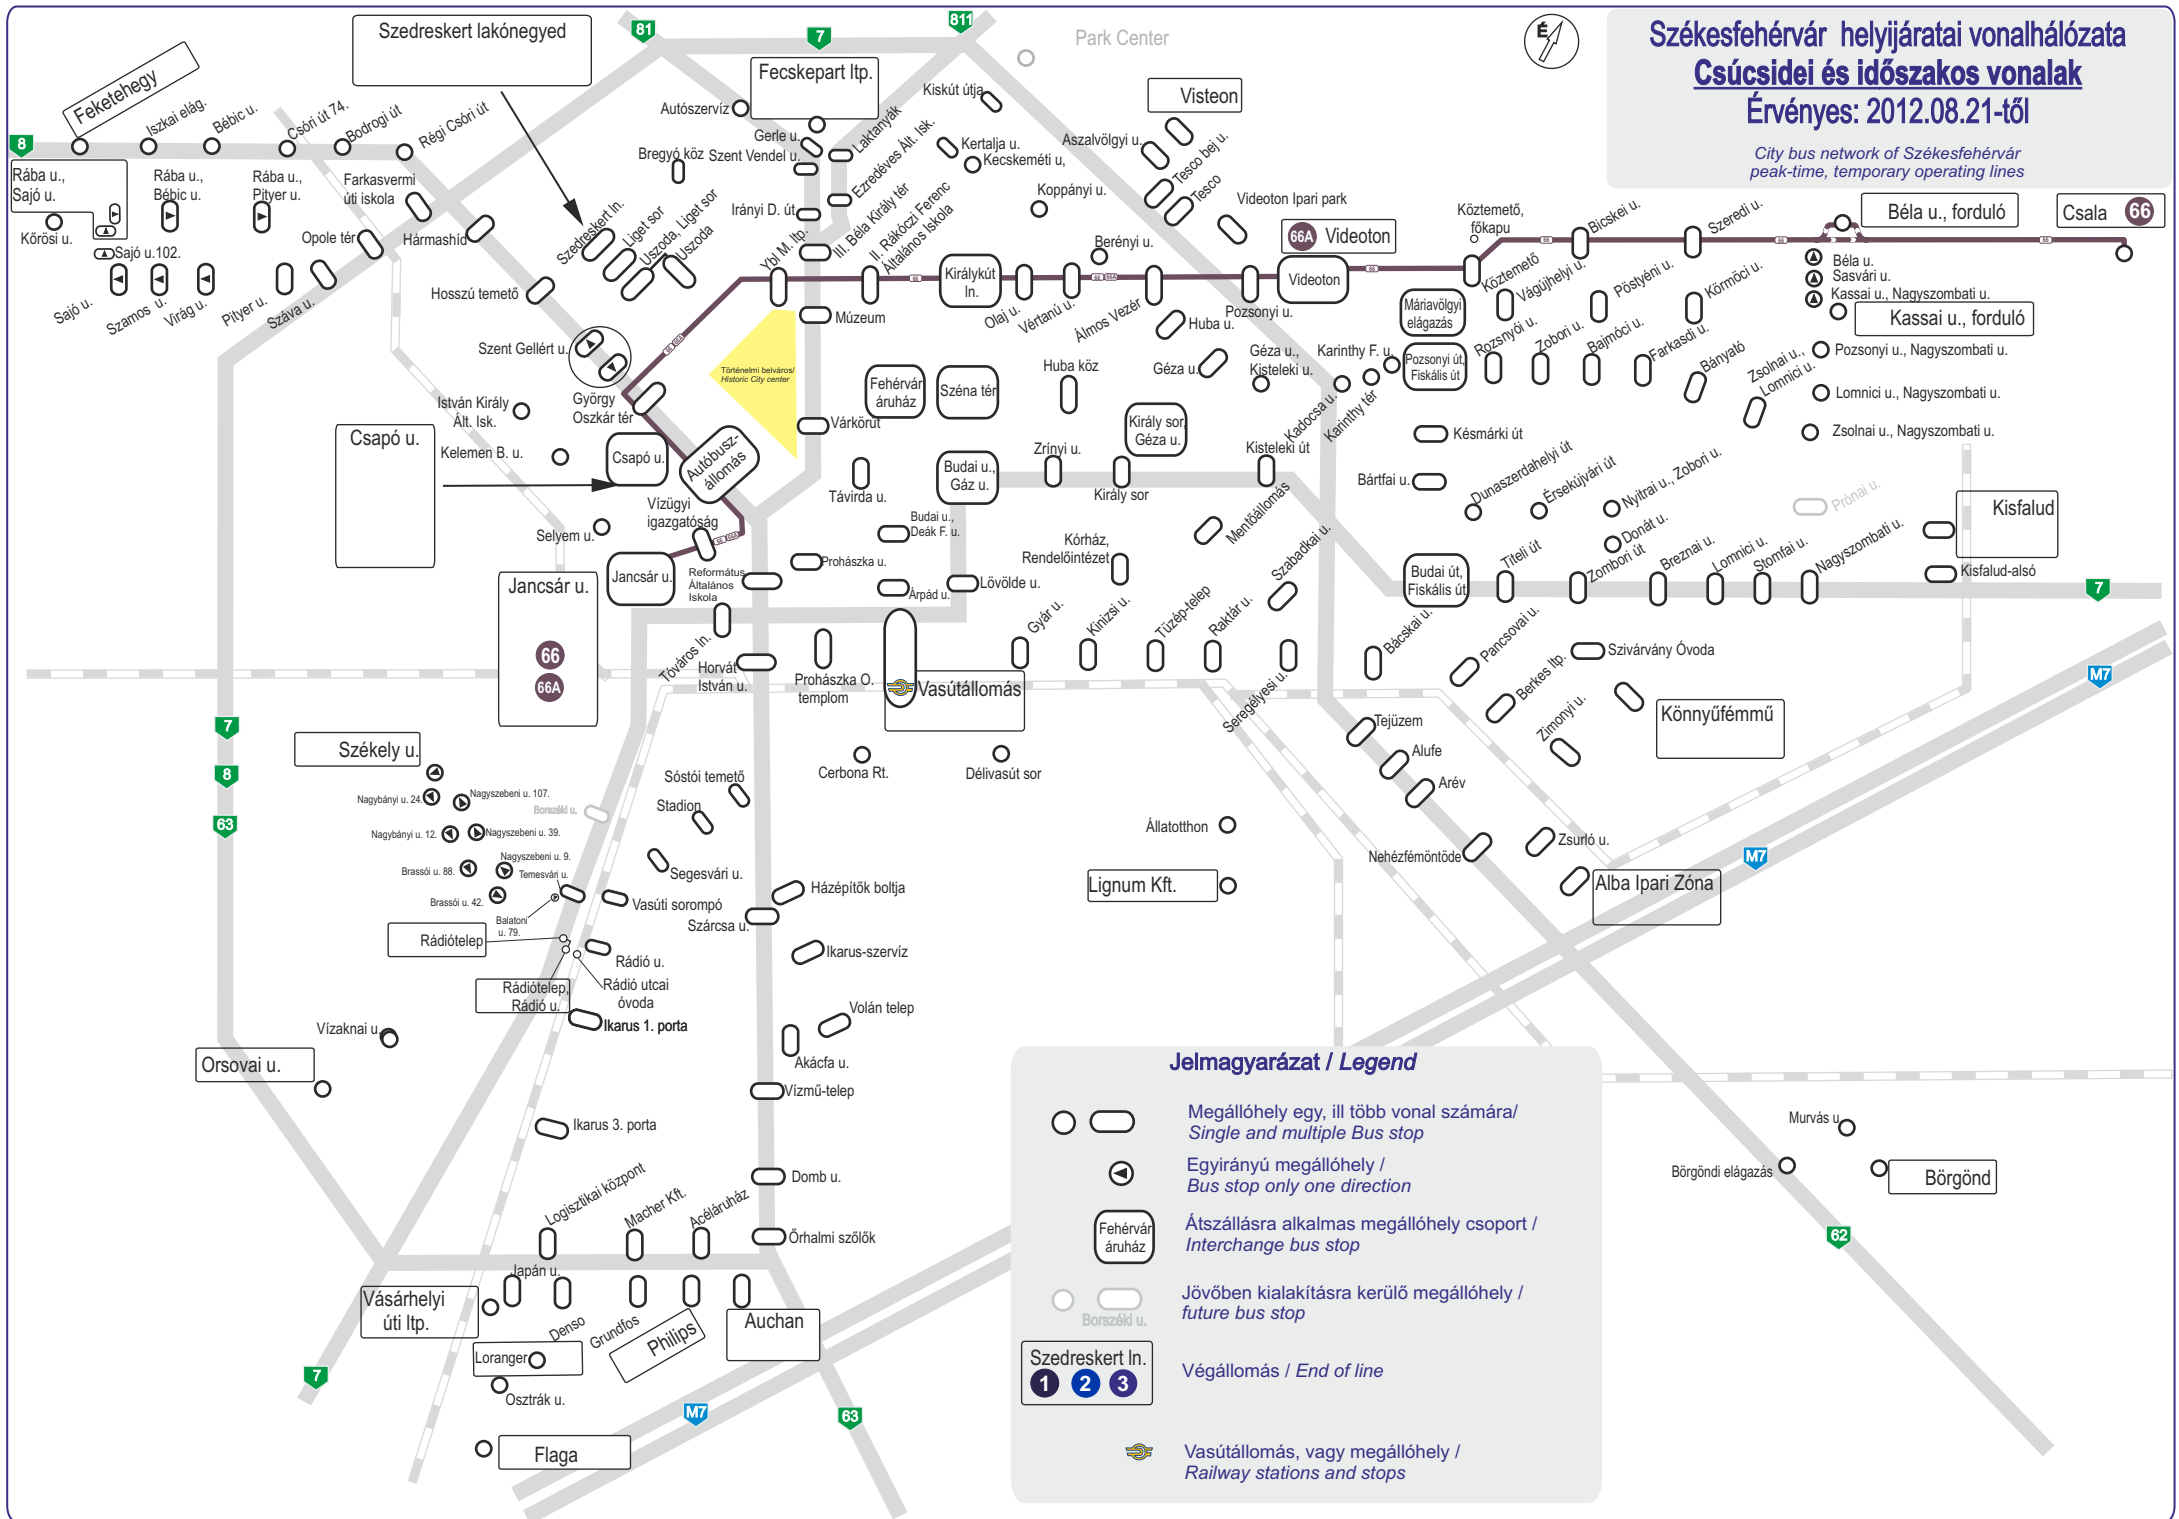

Székesfehérvár helyjártatai vonalhálózata Csúcsidei és időszakos vonalak

Érvényes: 2012.08.21-től

City bus network of Székesfehérvár
peak-time, temporary operating lines

Jelmagyarázat / Legend

- Megállóhely egy, ill több vonal számára / Single and multiple Bus stop
- Egyirányú megállóhely / Bus stop only one direction
- Átszállásra alkalmas megállóhely csoport / Interchange bus stop
- Jövőben kialakításra kerülő megállóhely / future bus stop
- Végállomás / End of line
- Vasútállomás, vagy megállóhely / Railway stations and stops