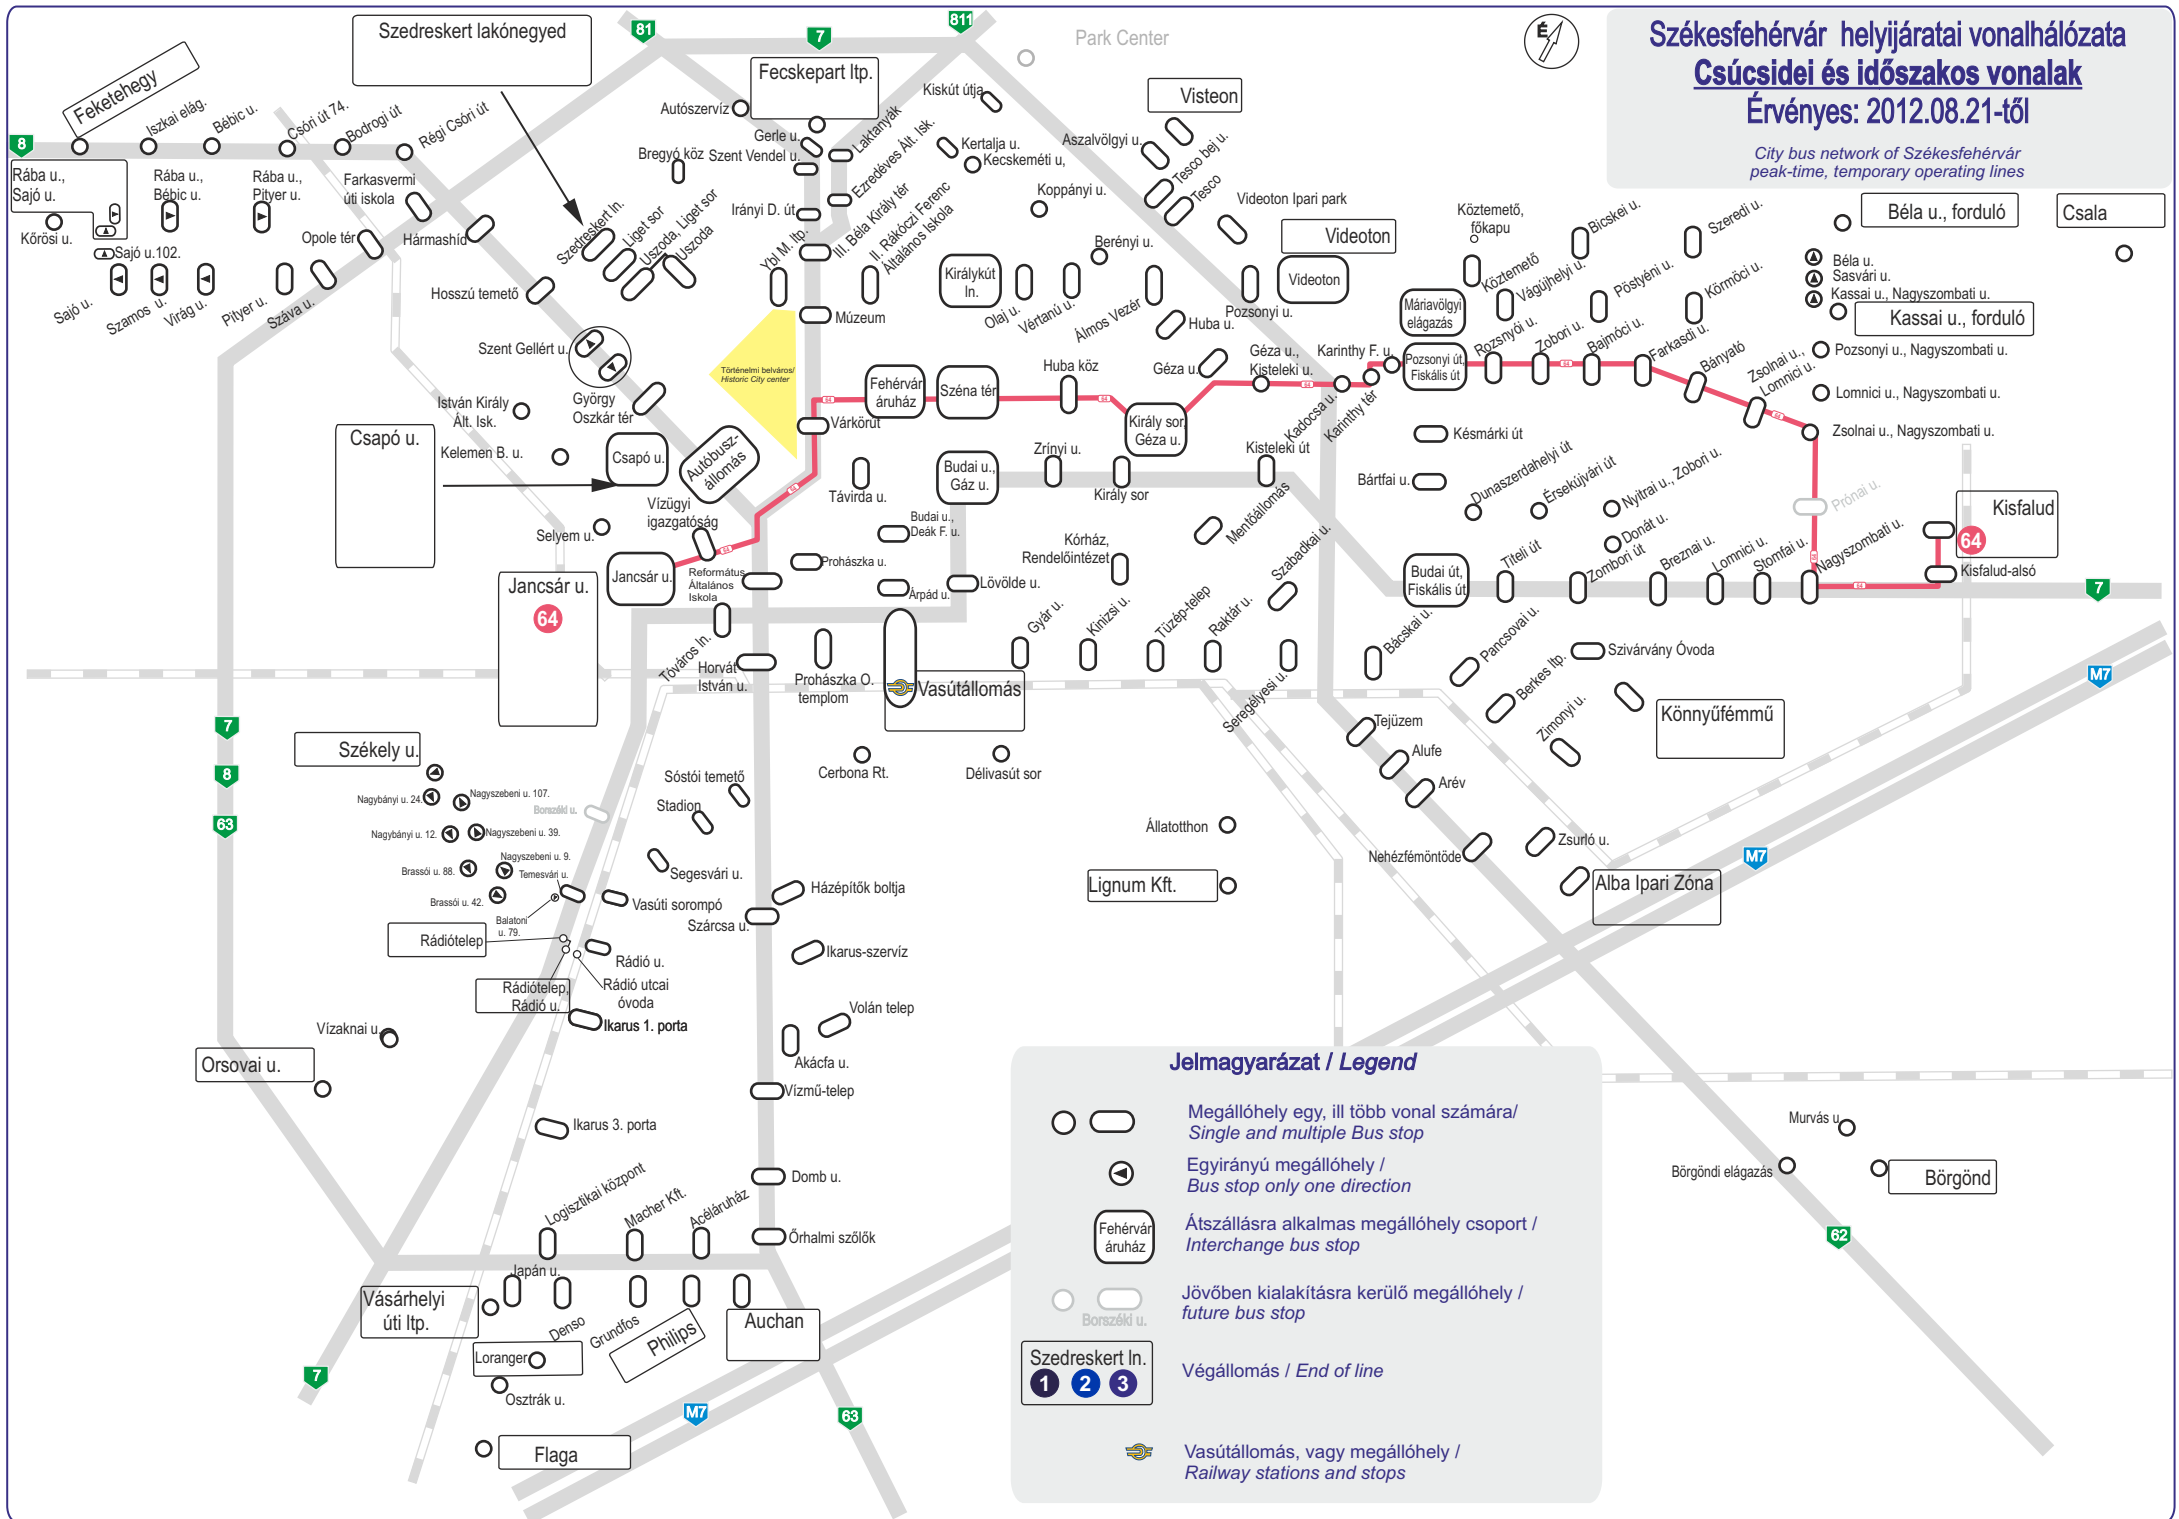

Székesfehérvár helyjártatai vonalhálózata

Csúcsidei és időszakos vonalak

Érvényes: 2012.08.21-től

City bus network of Székesfehérvár
peak-time, temporary operating lines

Jelmagyarázat / Legend

- Megállóhely egy, ill több vonal számára / Single and multiple Bus stop
- Egyirányú megállóhely / Bus stop only one direction
- Átszállásra alkalmas megállóhely csoport / Interchange bus stop
- Jövőben kialakításra kerülő megállóhely / future bus stop
- Végállomás / End of line
- Vasútállomás, vagy megállóhely / Railway stations and stops