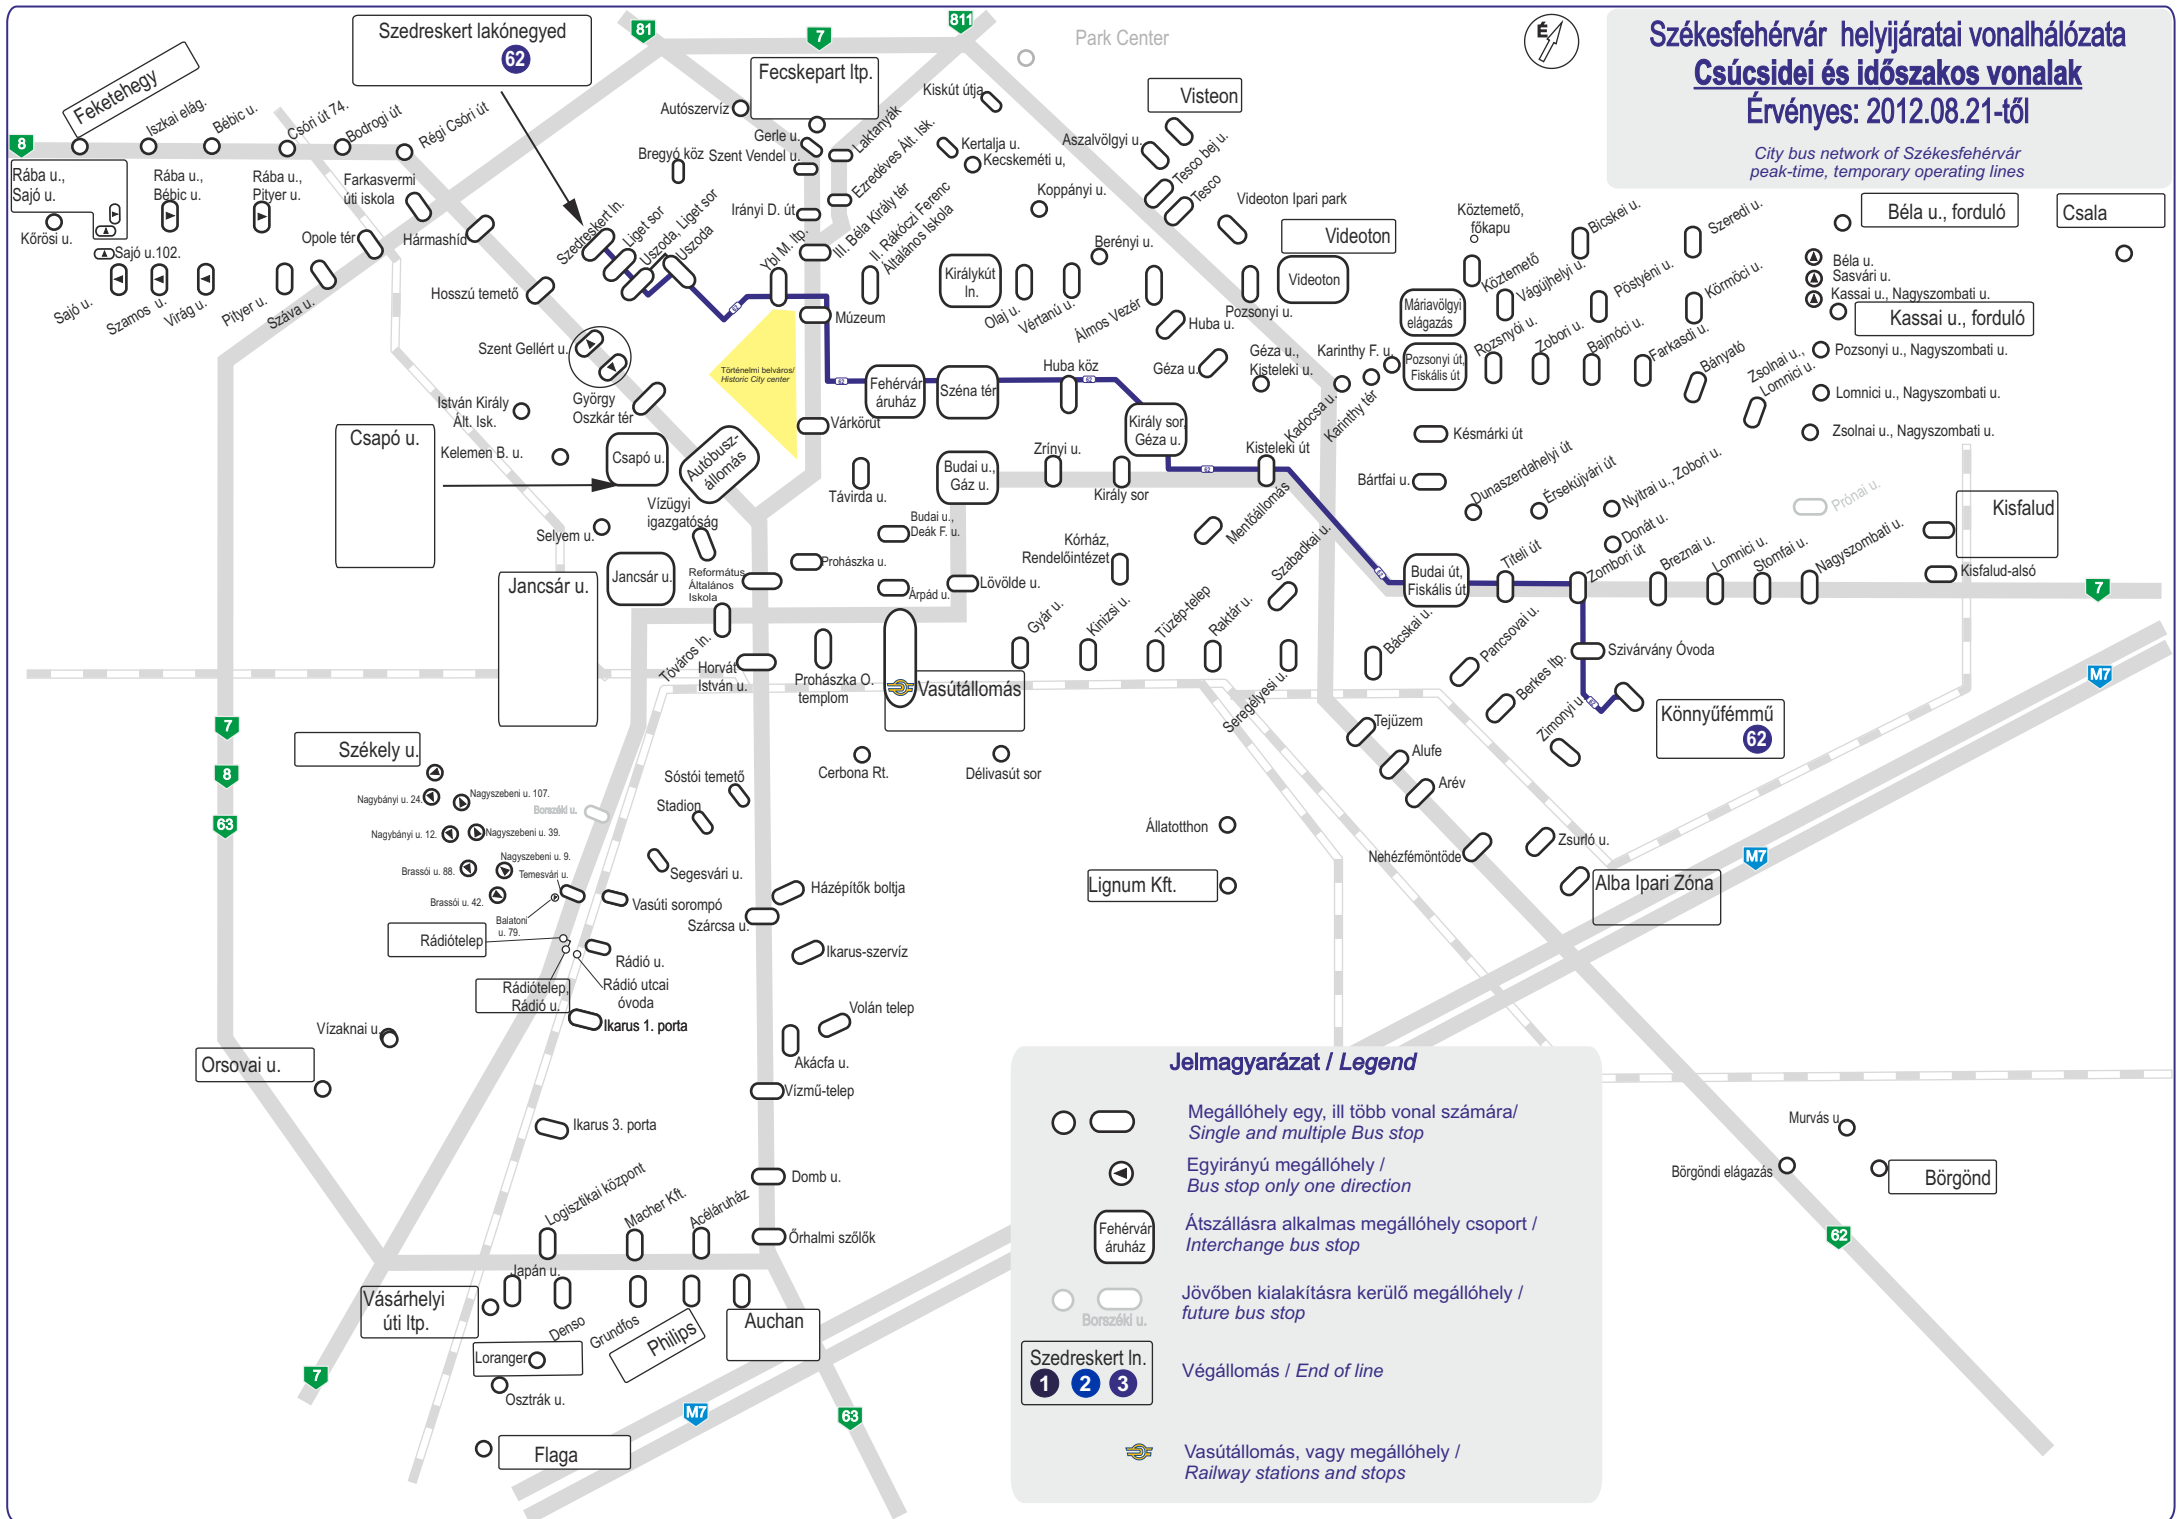

Székesfehérvár helyjártati vonalhálózata Csúcsidei és időszakos vonalak

Érvényes: 2012.08.21-től

City bus network of Székesfehérvár
peak-time, temporary operating lines

Jelmagyarázat / Legend

-  Megállóhely egy, ill több vonal számára / Single and multiple Bus stop
-  Egyirányú megállóhely / Bus stop only one direction
-  Átszállásra alkalmas megállóhely csoport / Interchange bus stop
-  Jövőben kialakításra kerülő megállóhely / future bus stop
-  Végállomás / End of line
-  Vasútállomás, vagy megállóhely / Railway stations and stops