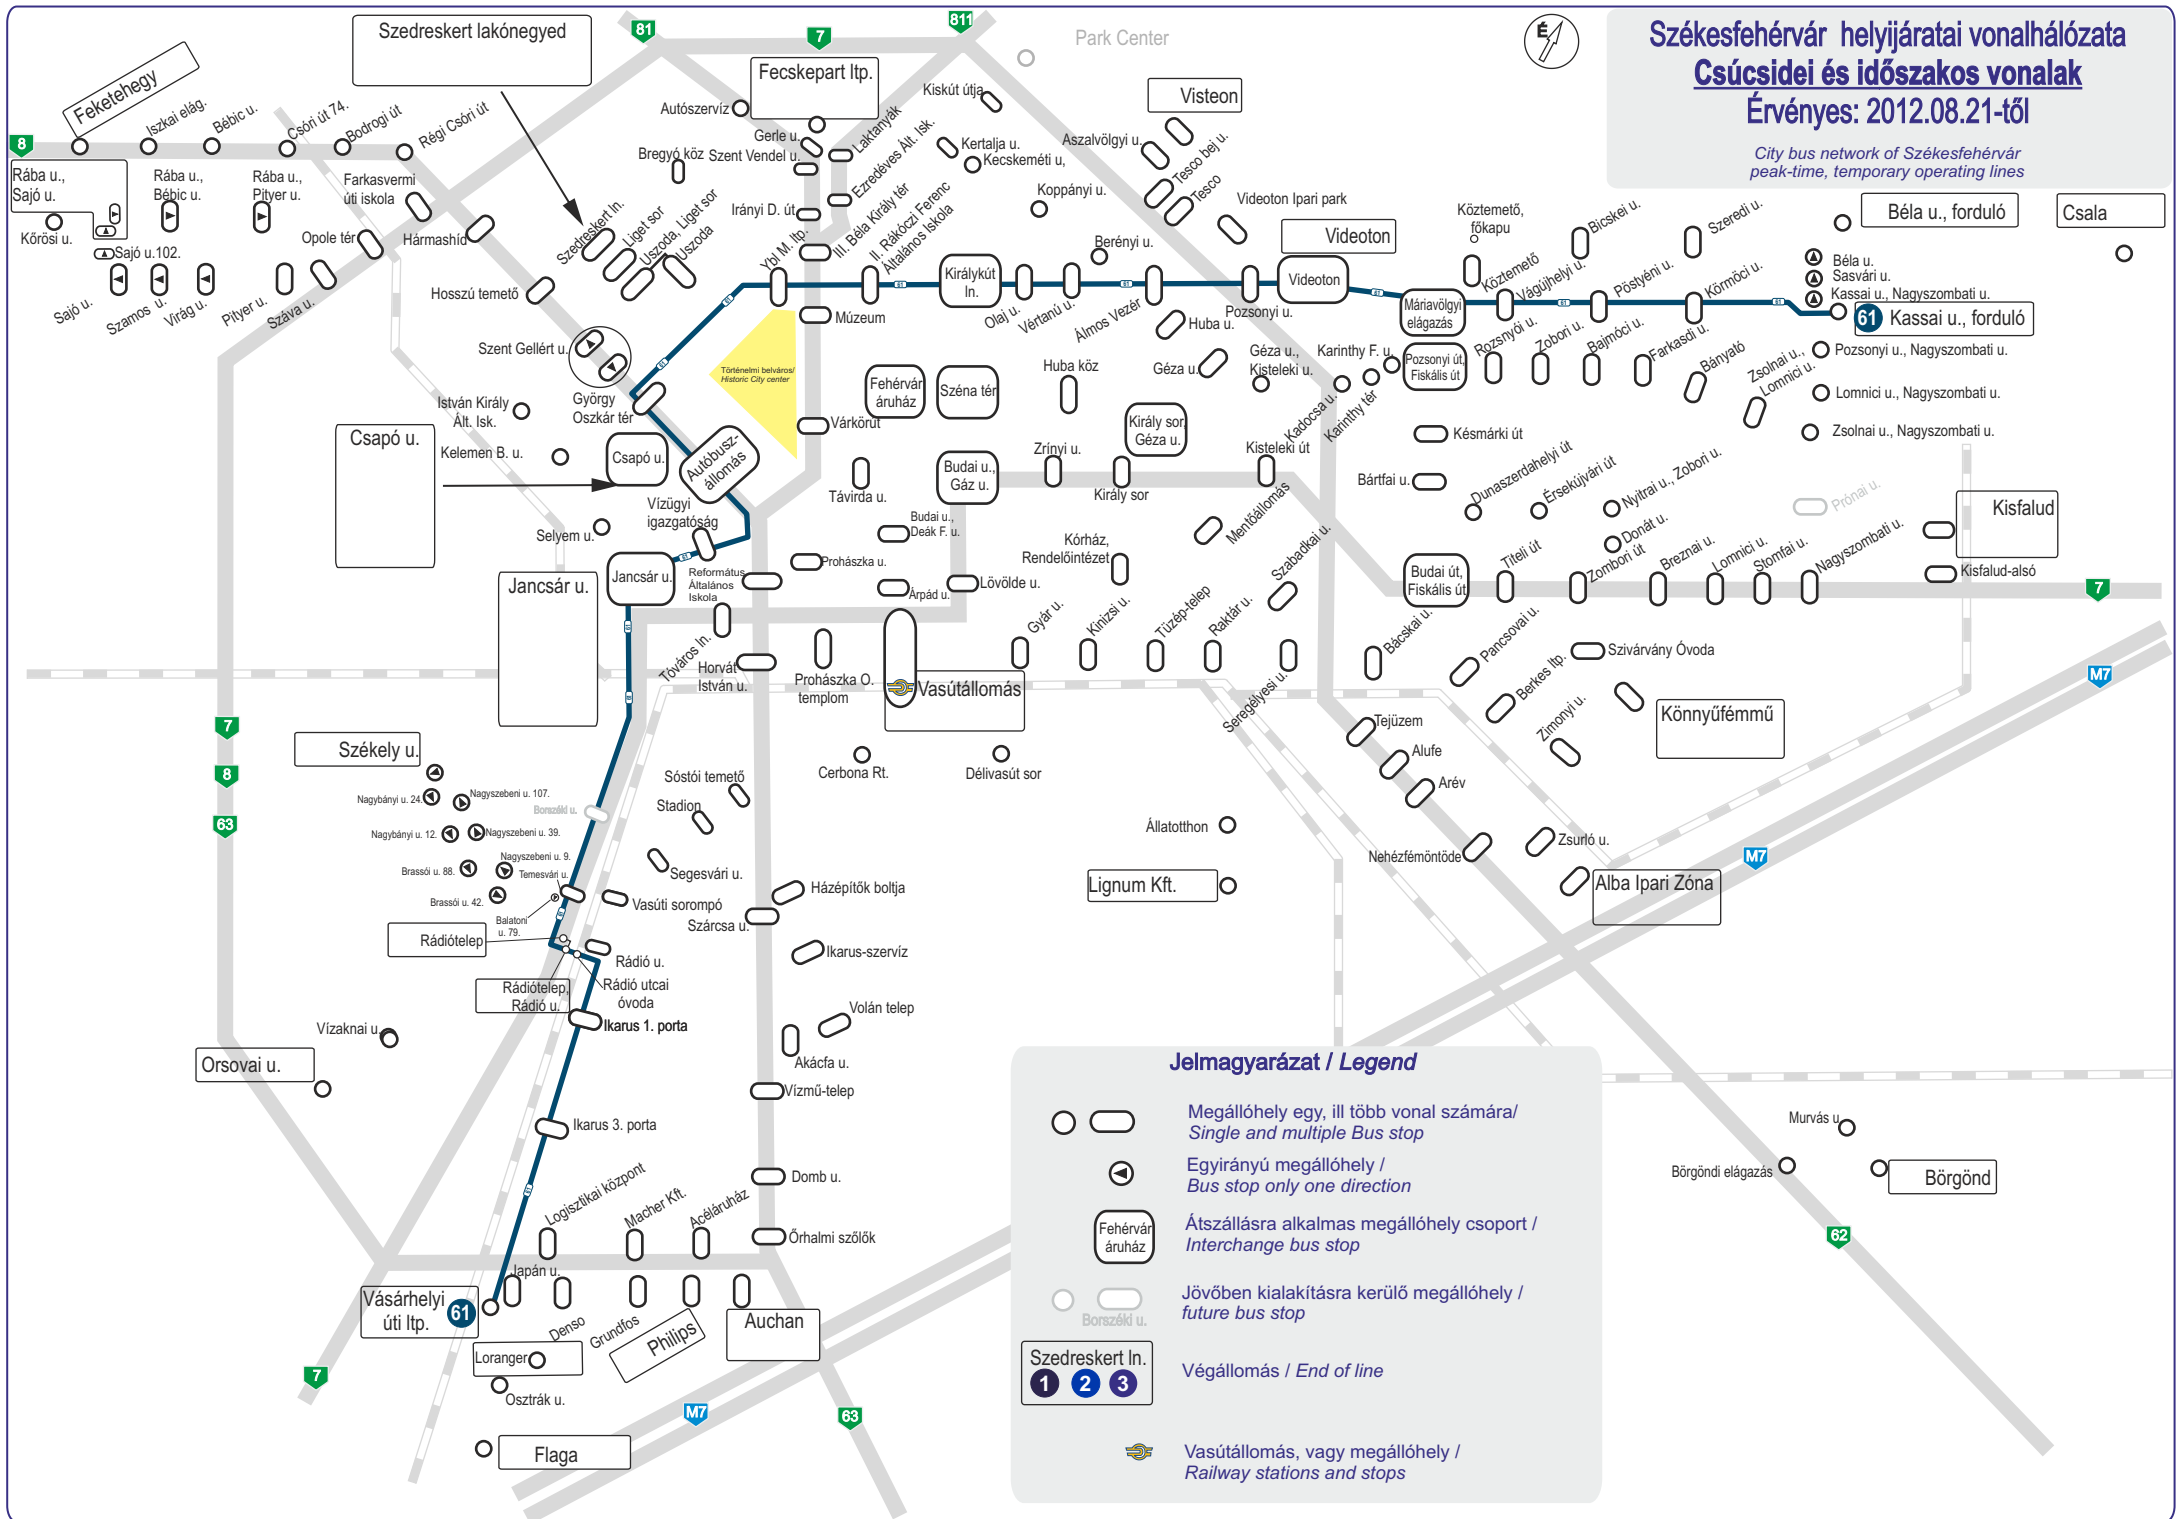

Székesfehérvár helyjártati vonalhálózata Csúcsidei és időszakos vonalak

Érvényes: 2012.08.21-től

City bus network of Székesfehérvár
peak-time, temporary operating lines

Jelmagyarázat / Legend

- Megállóhely egy, ill több vonal számára / Single and multiple Bus stop
- Egyirányú megállóhely / Bus stop only one direction
- Átszállásra alkalmas megállóhely csoport / Interchange bus stop
- Jövőben kialakításra kerülő megállóhely / future bus stop
- Végállomás / End of line
- Vasútállomás, vagy megállóhely / Railway stations and stops