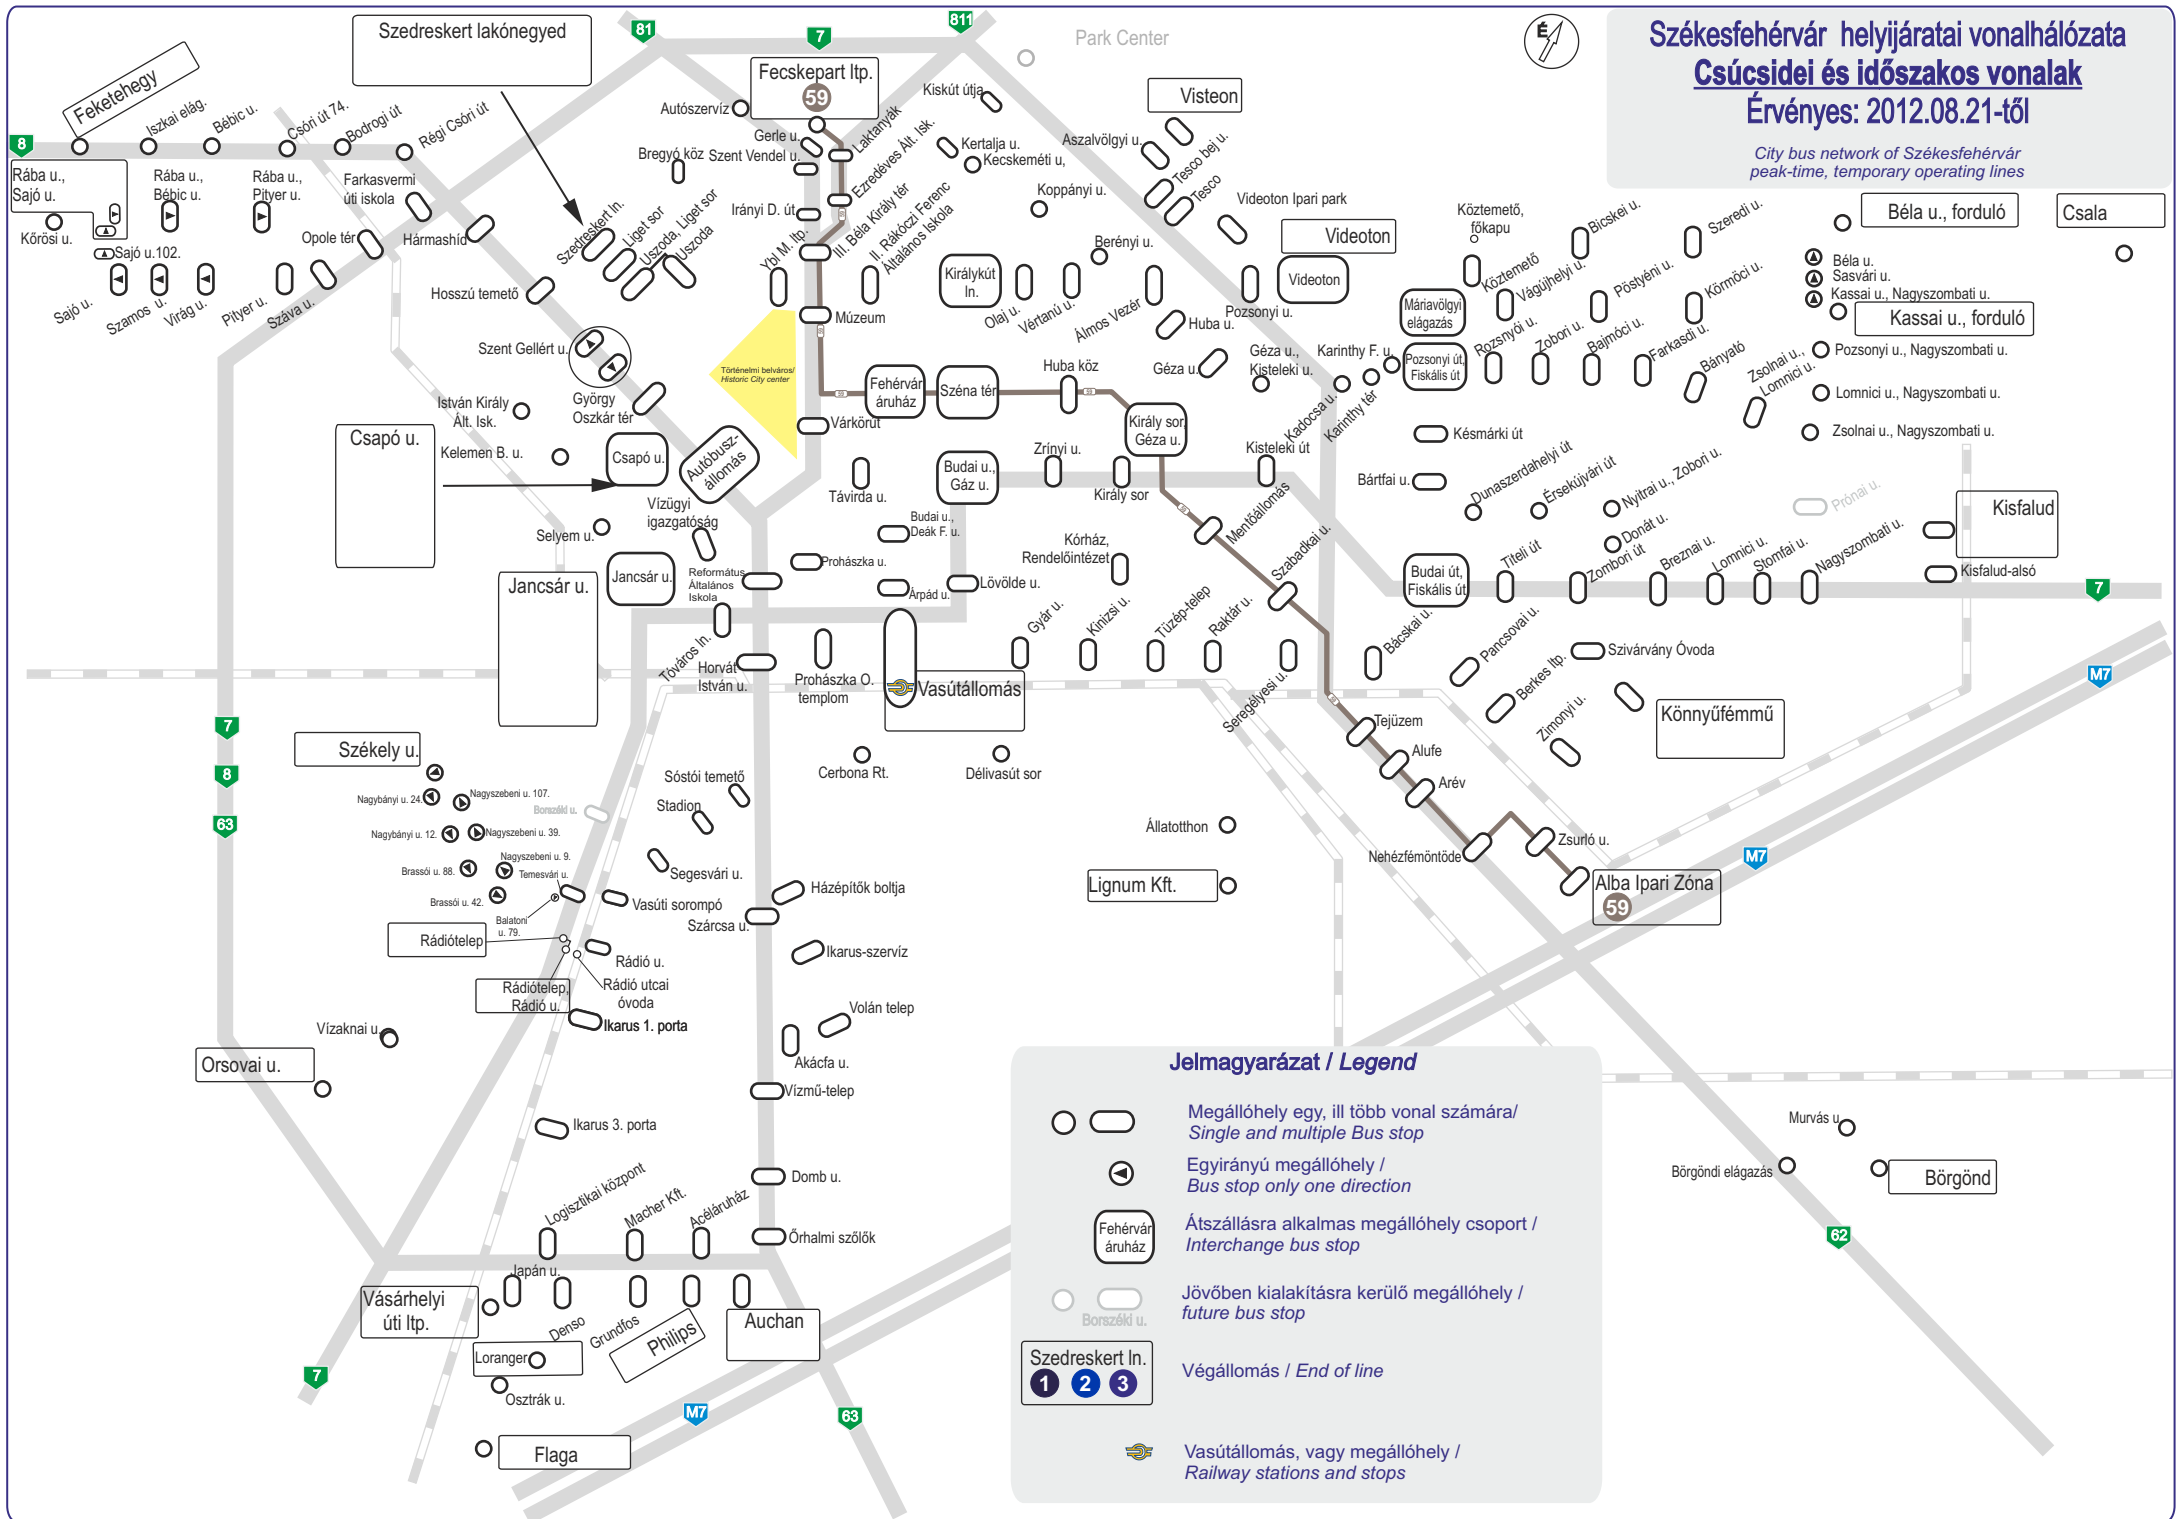

Székesfehérvár helyjártati vonalhálózata Csúcsidei és időszakos vonalak

Érvényes: 2012.08.21-től

City bus network of Székesfehérvár
peak-time, temporary operating lines

Jelmagyarázat / Legend

- Megállóhely egy, ill több vonal számára / Single and multiple Bus stop
- Egyirányú megállóhely / Bus stop only one direction
- Átszállásra alkalmas megállóhely csoport / Interchange bus stop
- Jövőben kialakításra kerülő megállóhely / future bus stop
- Végállomás / End of line
- Vasútállomás, vagy megállóhely / Railway stations and stops