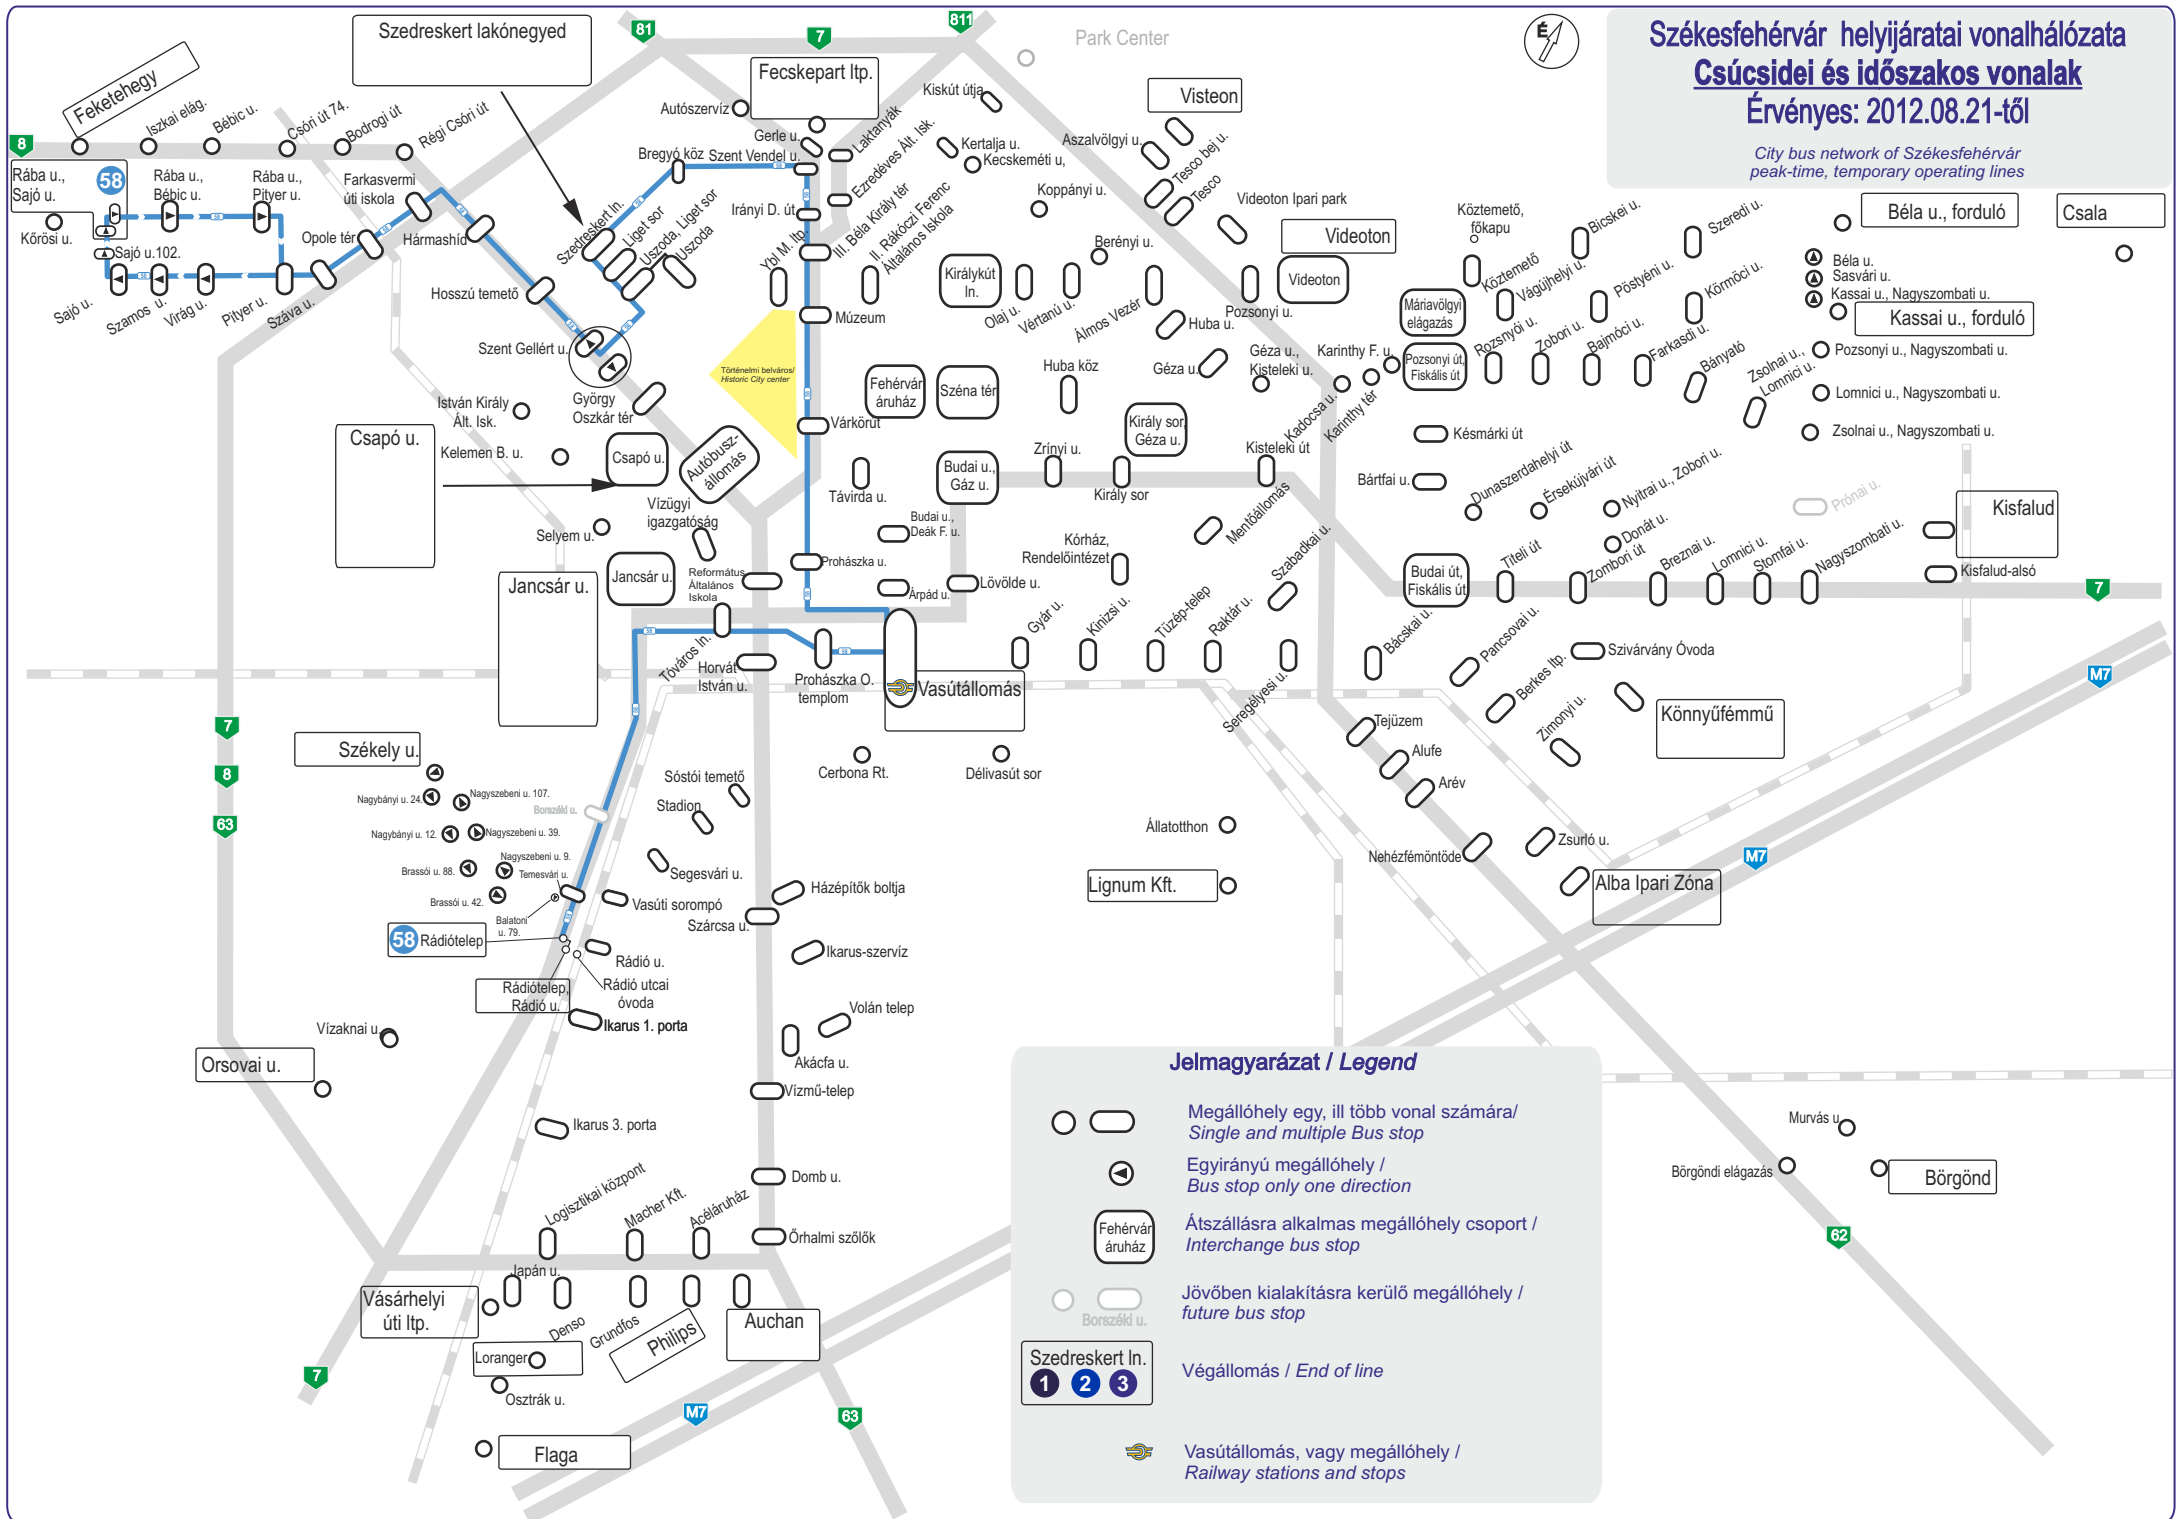

# Székesfehérvár helyjártati vonalhálózata Csúcsidei és időszakos vonalak

Érvényes: 2012.08.21-től

City bus network of Székesfehérvár  
peak-time, temporary operating lines

### Jelmagyarázat / Legend

- Megállóhely egy, ill több vonal számára / Single and multiple Bus stop
- Egyirányú megállóhely / Bus stop only one direction
- Fehérvár áruház Átszállásra alkalmas megállóhely csoport / Interchange bus stop
- Jövőben kialakításra kerülő megállóhely / future bus stop
- Szedreskert In. Végállomás / End of line
- Vasútállomás, vagy megállóhely / Railway stations and stops