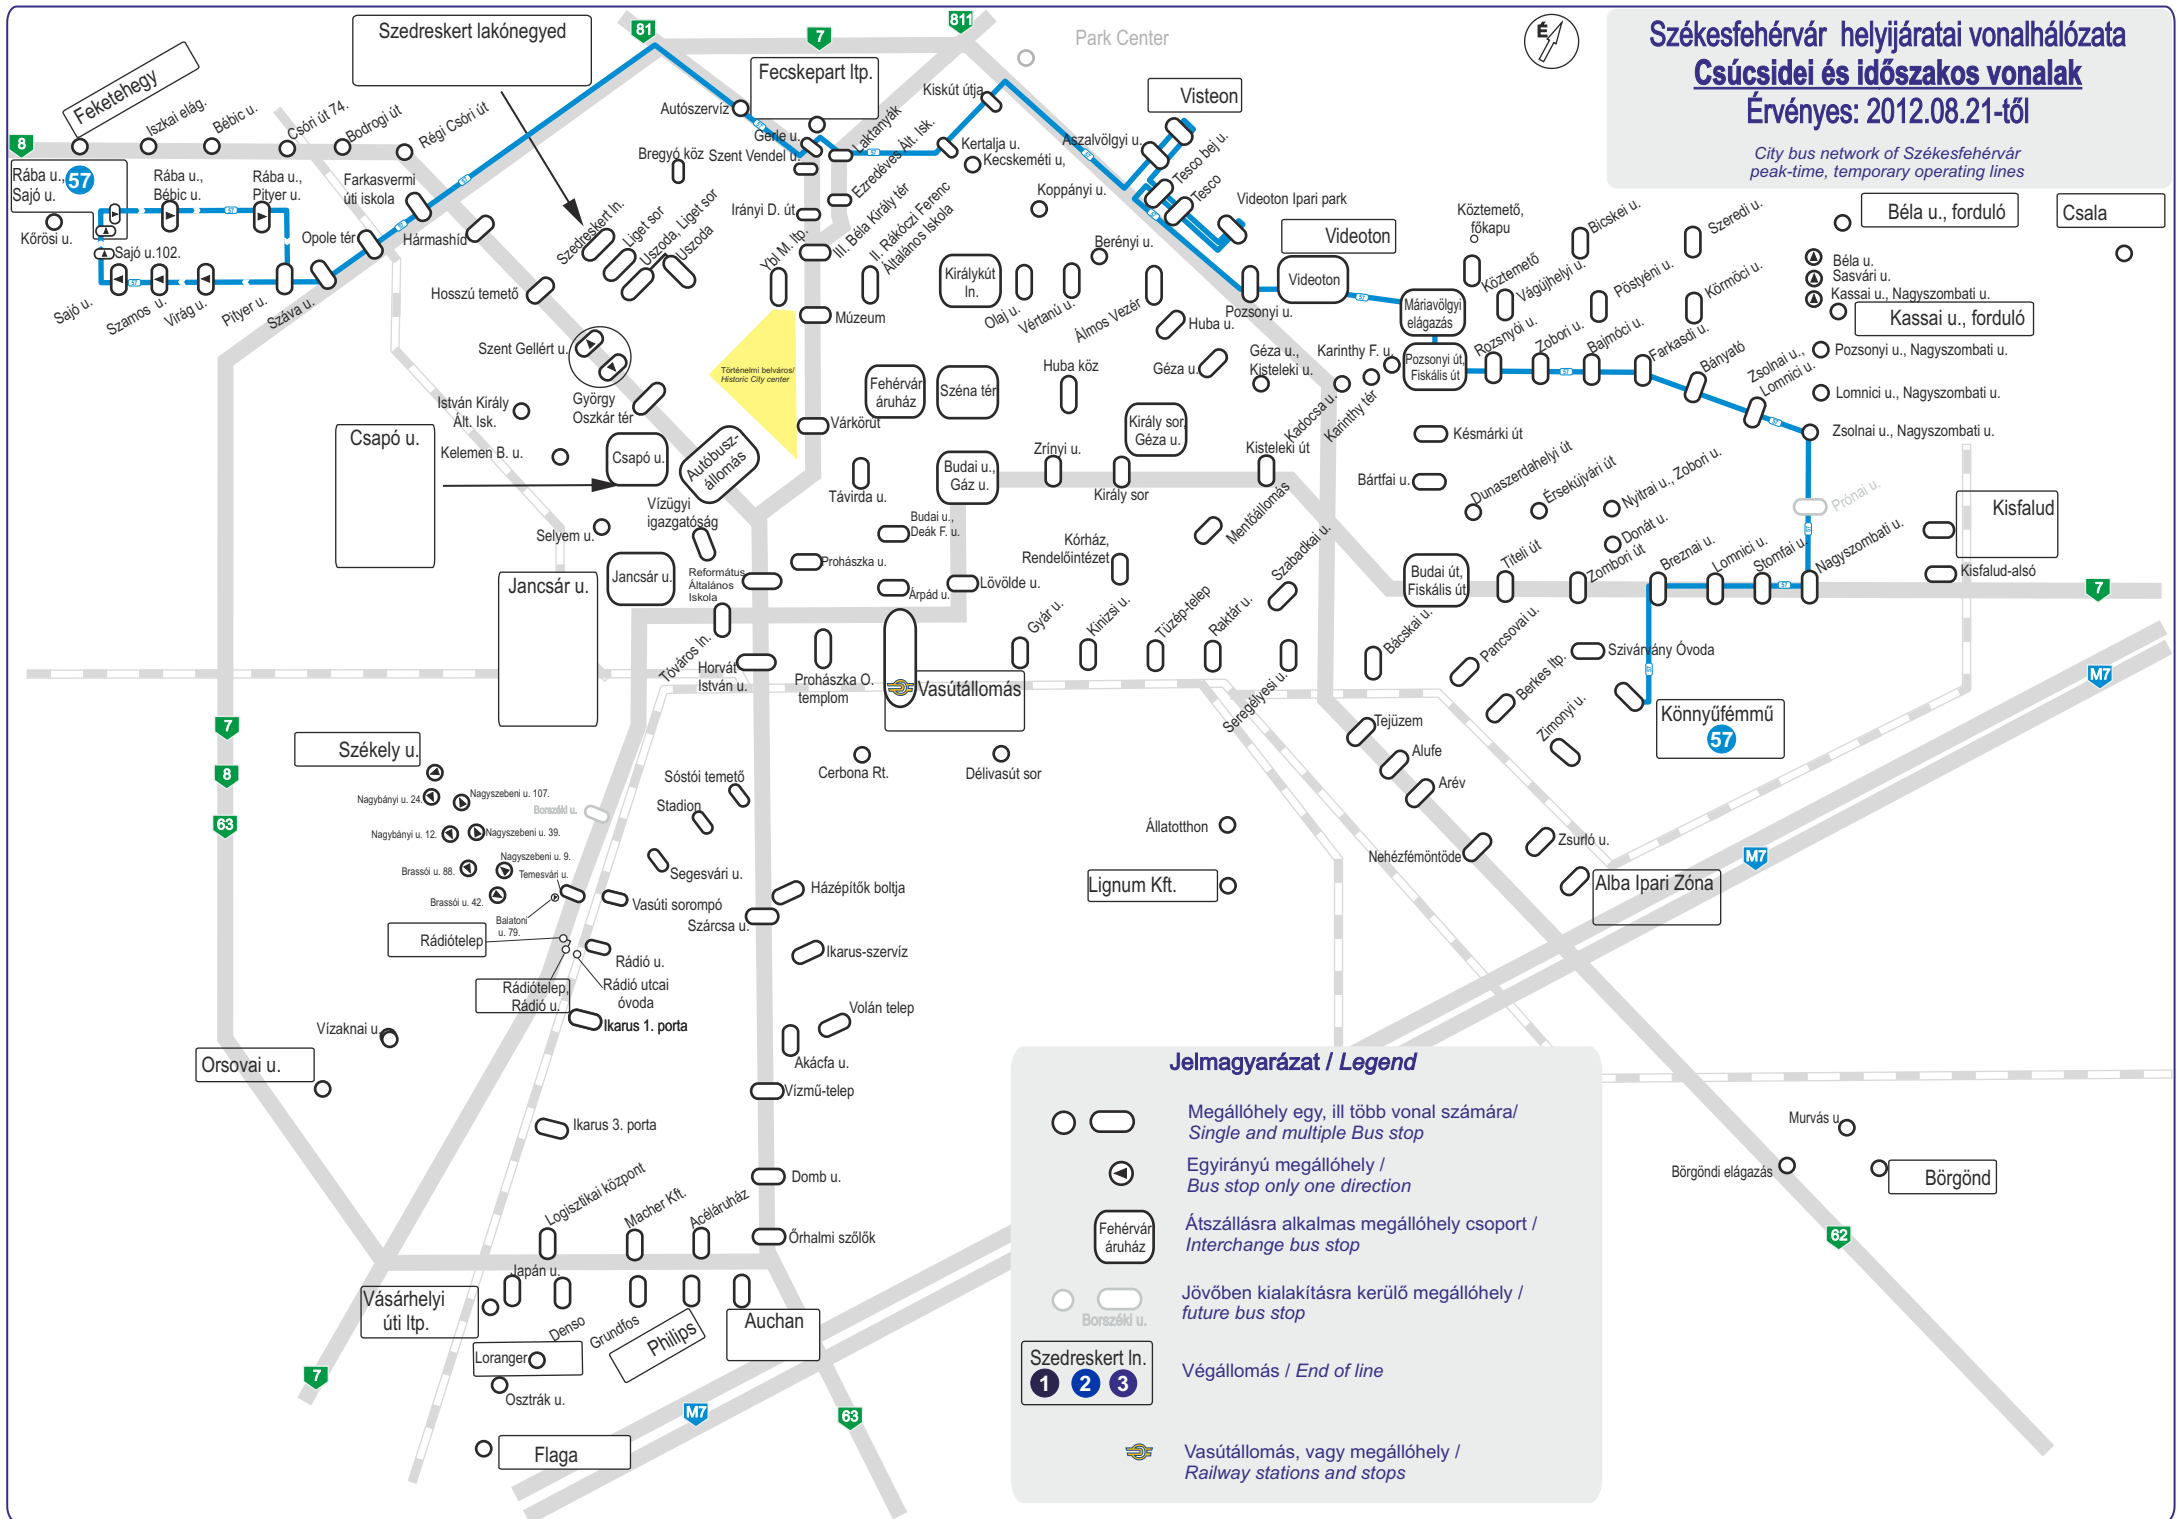

Székesfehérvár helyjártati vonalhálózata Csúcsidei és időszakos vonalak

Érvényes: 2012.08.21-től

City bus network of Székesfehérvár
peak-time, temporary operating lines

Jelmagyarázat / Legend

- Megállóhely egy, ill több vonal számára / Single and multiple Bus stop
- Egyirányú megállóhely / Bus stop only one direction
- Fehérvár áruház
- Jövőben kialakításra kerülő megállóhely / future bus stop
- Szedreskert In.
- Végállomás / End of line
- Vasútállomás, vagy megállóhely / Railway stations and stops