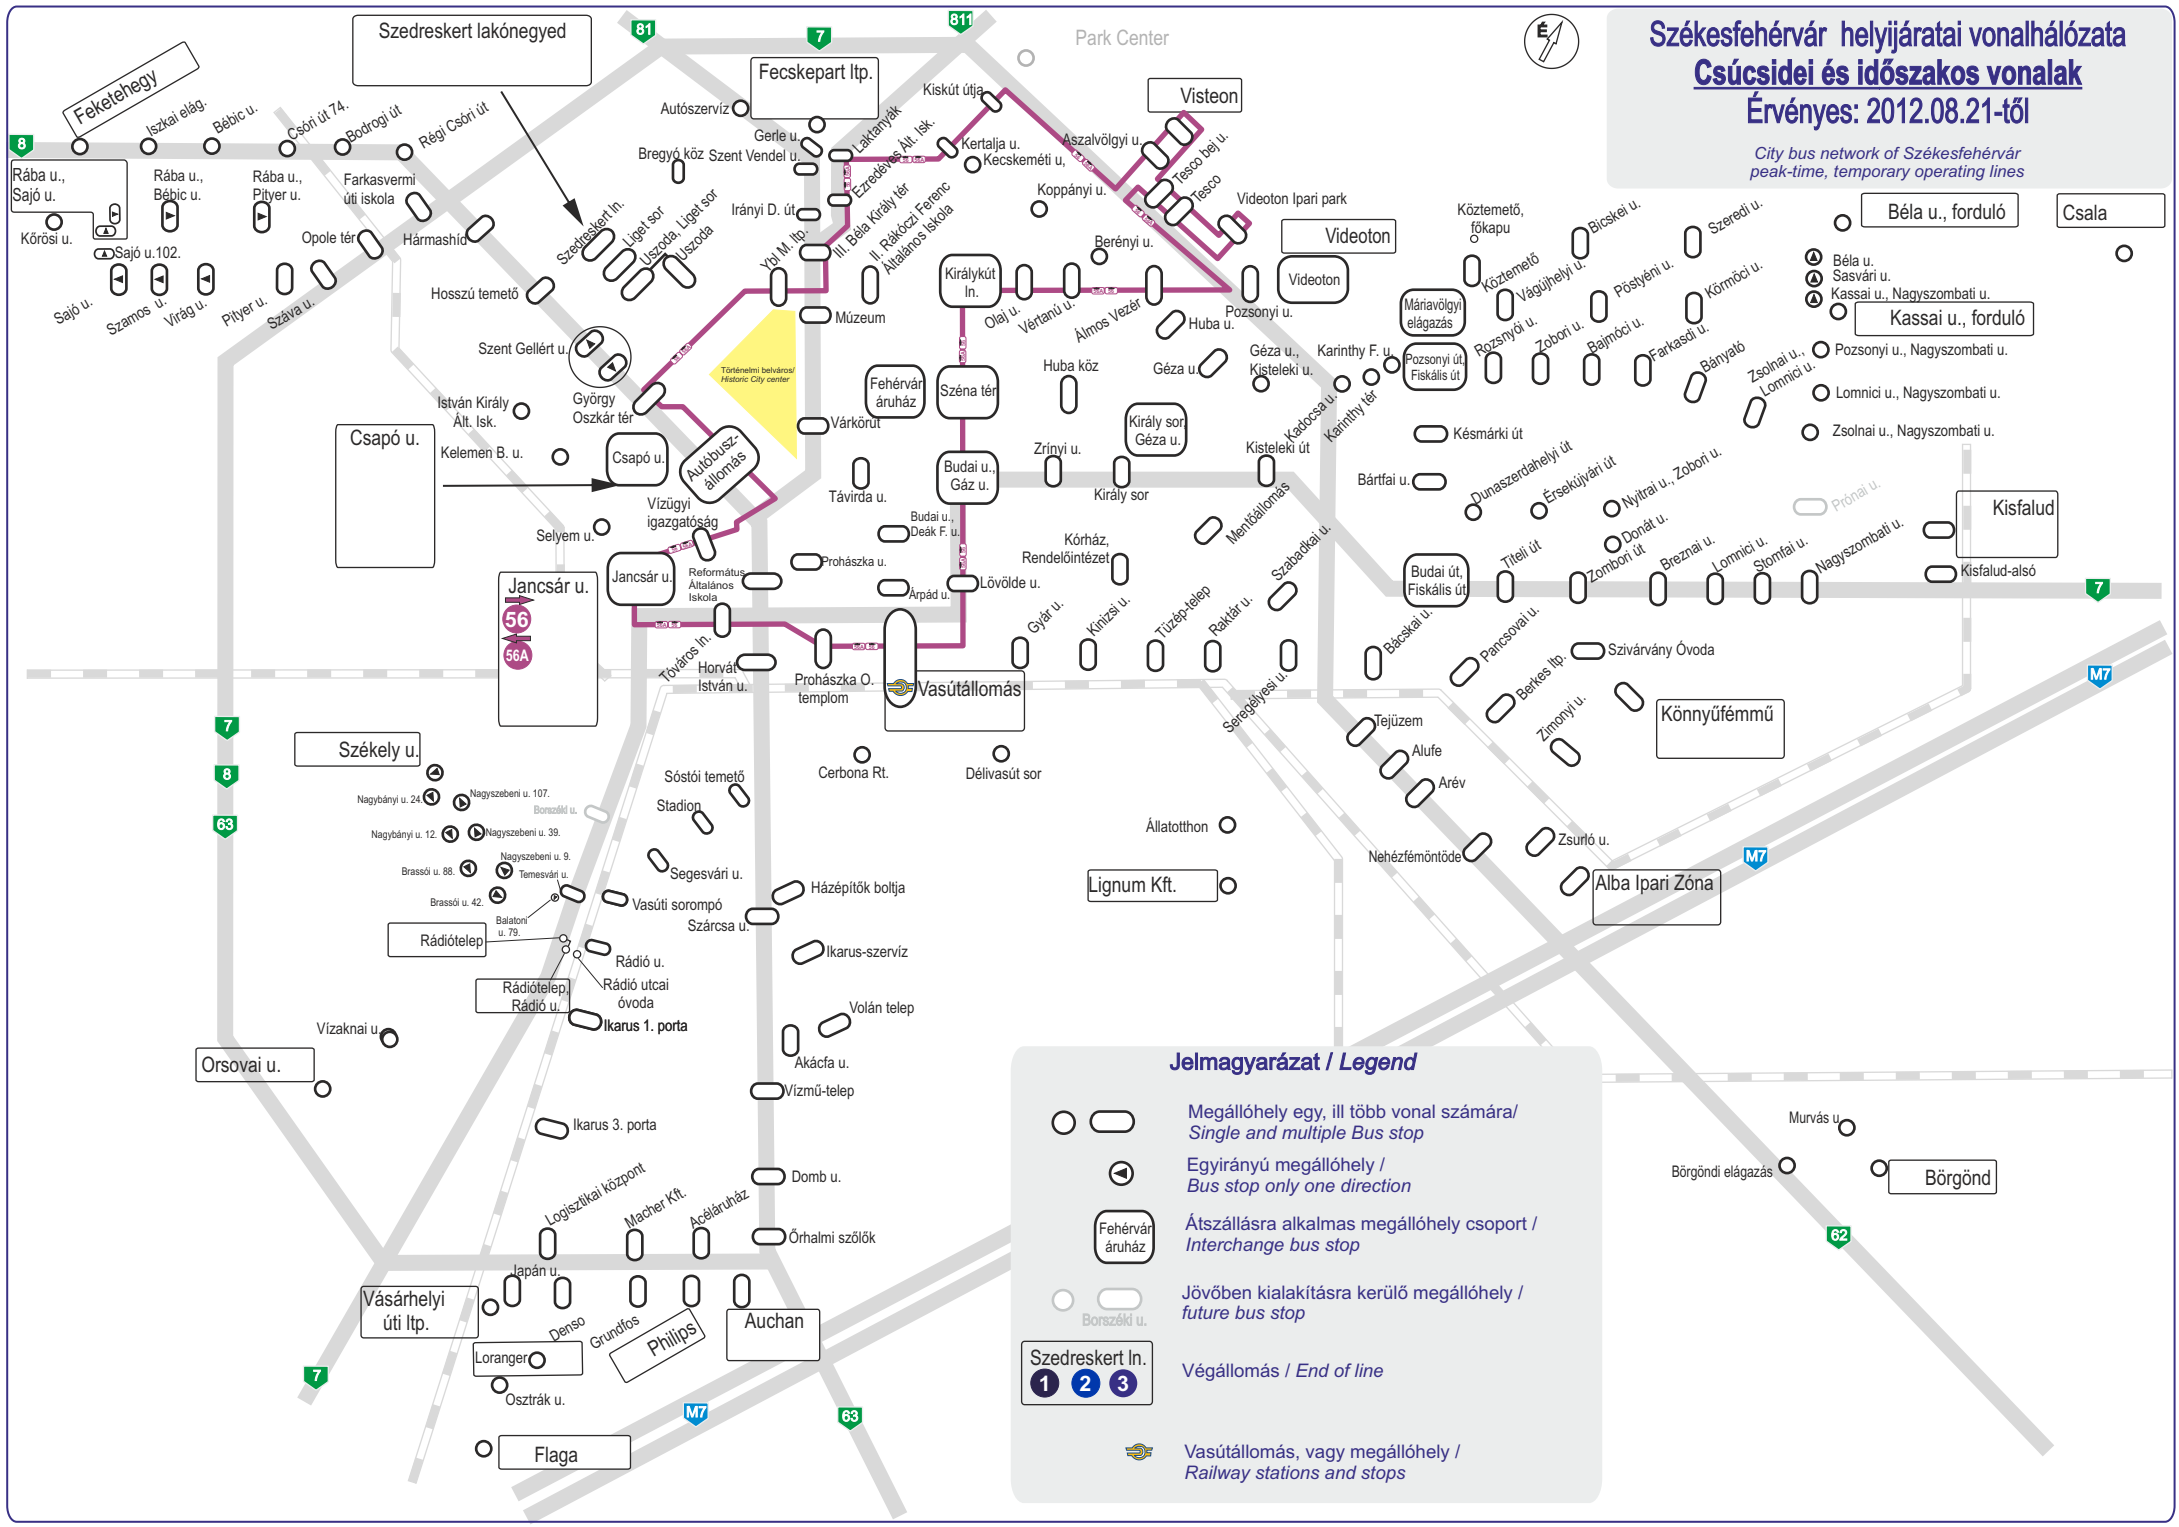

# Székesfehérvár helyjártatai vonalhálózata Csúcsidei és időszakos vonalak

Érvényes: 2012.08.21-től

City bus network of Székesfehérvár  
peak-time, temporary operating lines

### Jelmagyarázat / Legend

-  Megállóhely egy, ill több vonal számára / Single and multiple Bus stop
-  Egyirányú megállóhely / Bus stop only one direction
-  Átszállásra alkalmas megállóhely csoport / Interchange bus stop
-  Jövőben kialakításra kerülő megállóhely / future bus stop
-  Végállomás / End of line
-  Vasútállomás, vagy megállóhely / Railway stations and stops