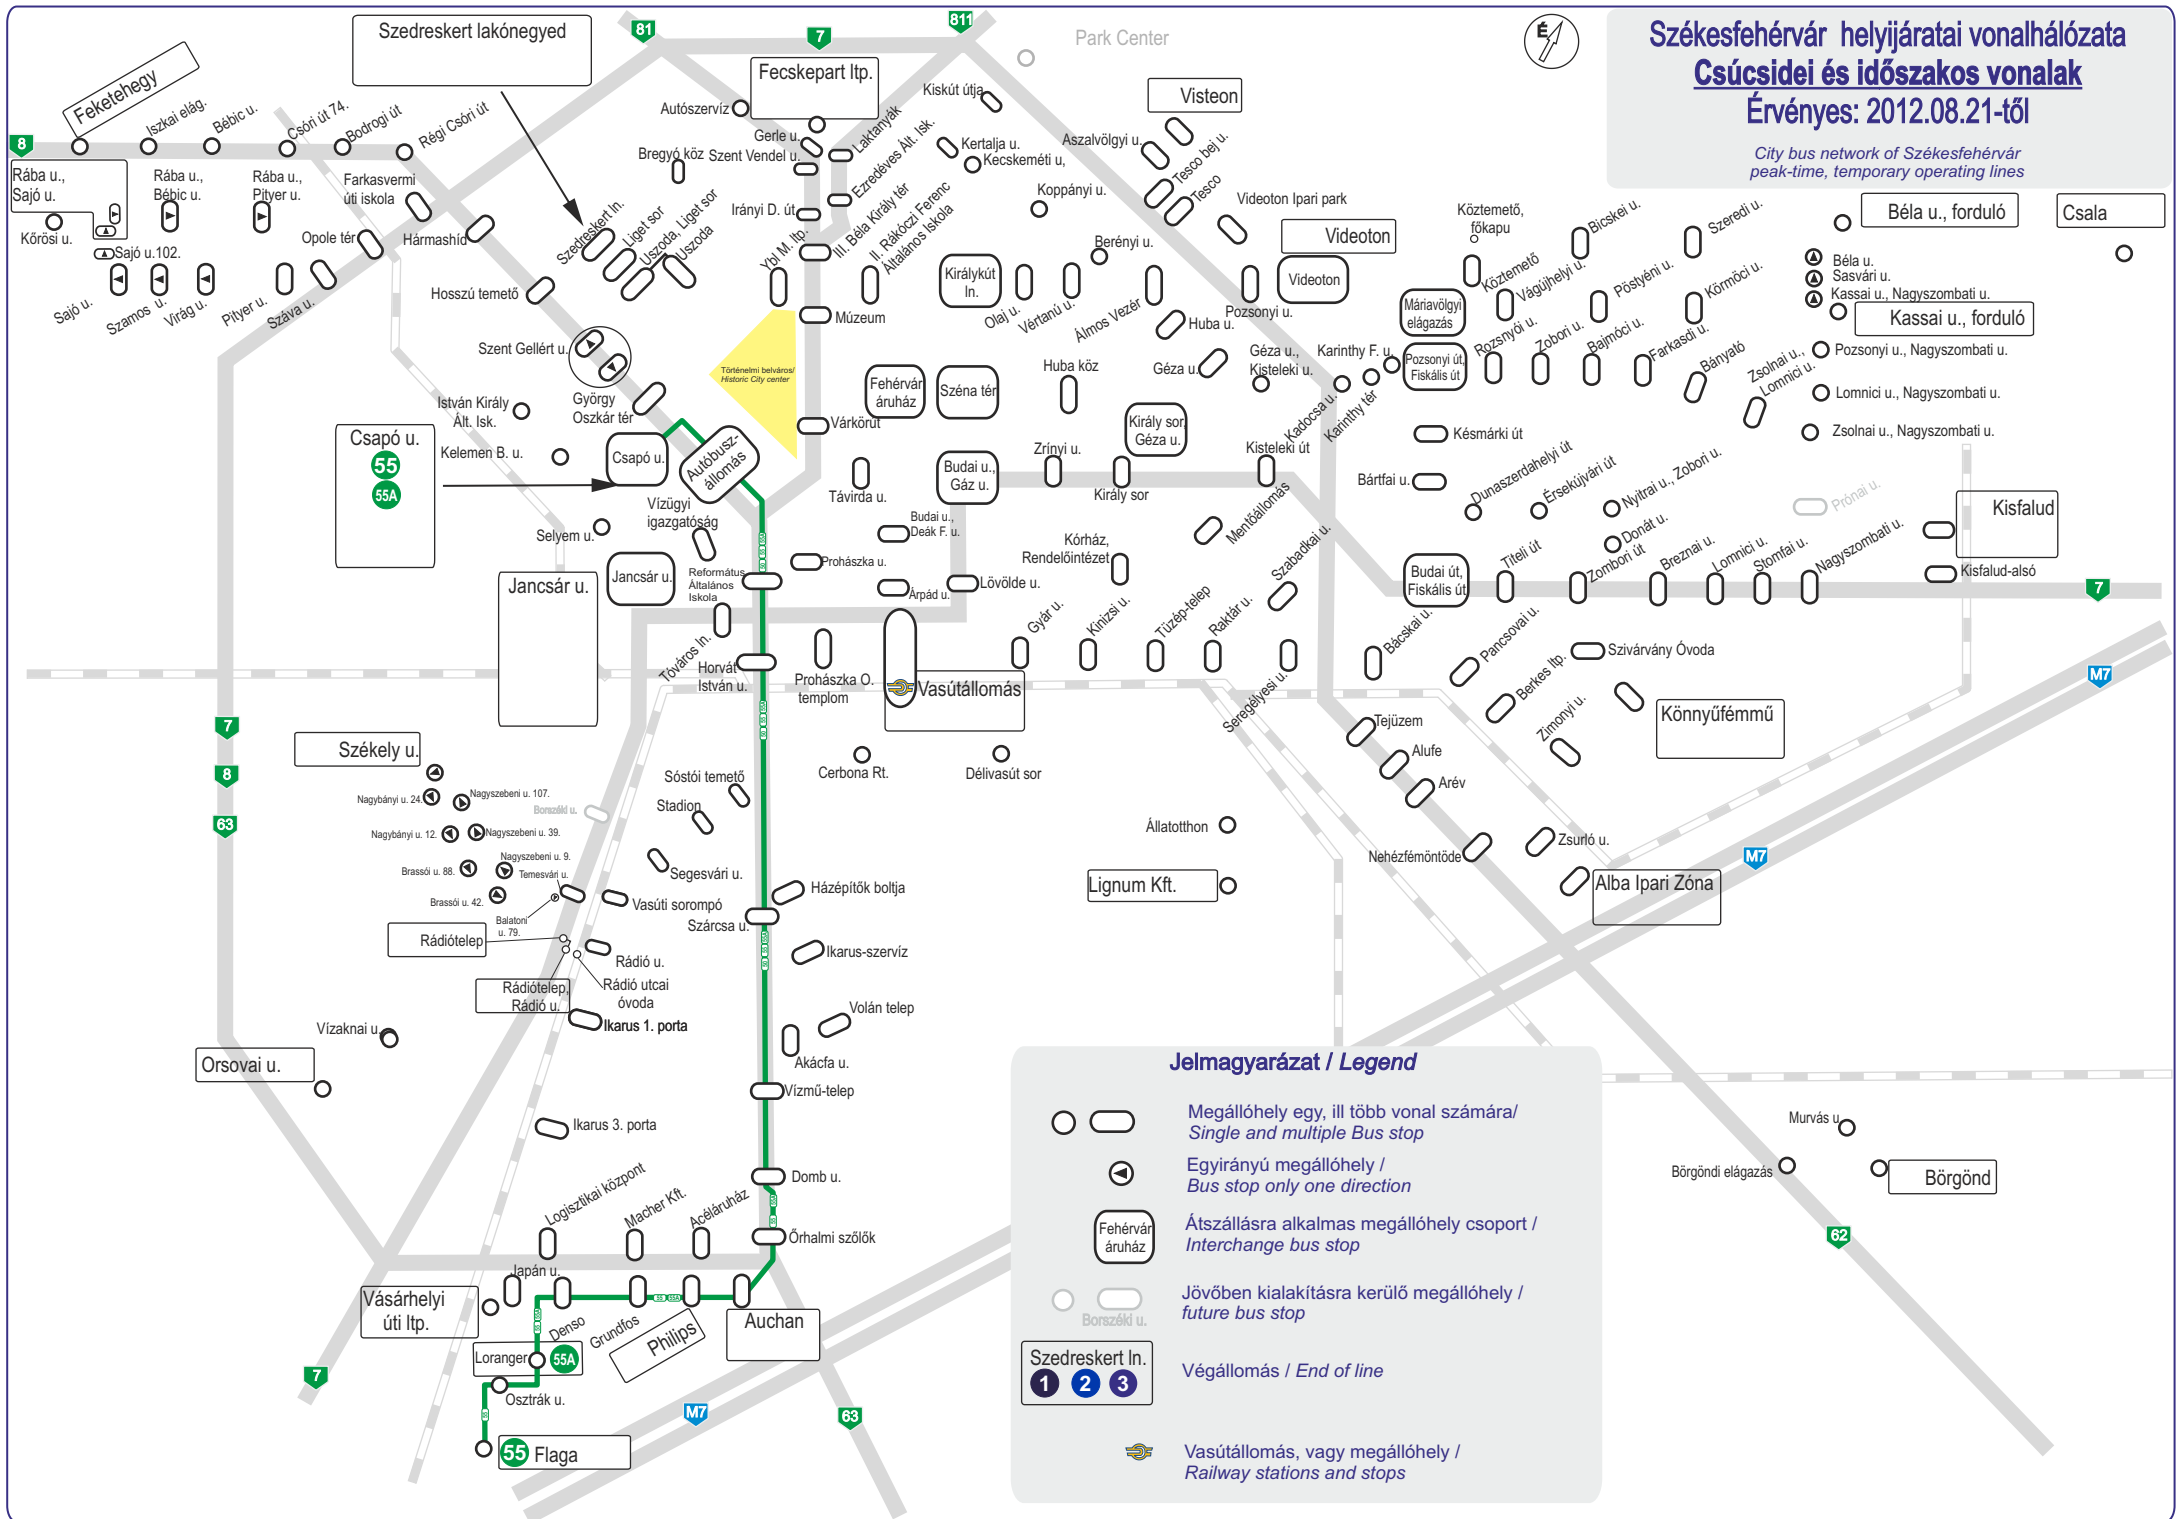

Székesfehérvár helyjártatai vonalhálózata

Csúcsidei és időszakos vonalak

Érvényes: 2012.08.21-től

City bus network of Székesfehérvár
peak-time, temporary operating lines

Jelmagyarázat / Legend

- Megállóhely egy, ill több vonal számára / Single and multiple Bus stop
- Egyirányú megállóhely / Bus stop only one direction
- Fehérvár áruház / Interchange bus stop
- Jövőben kialakításra kerülő megállóhely / future bus stop
- Szedreskert In. / Végállomás / End of line
- Vasútállomás, vagy megállóhely / Railway stations and stops

Béla u., forduló Csala

Béla u., Sasvári u.
Kassai u., Nagyszombati u.

Kassai u., forduló

Pozsonyi u., Nagyszombati u.

Lomnici u., Nagyszombati u.

Zsolnai u., Nagyszombati u.

Kisfalud

Kisfalud-alsó

Kisfalud-alsó

Kisfalud-alsó

Kisfalud-alsó

Kisfalud-alsó

Kisfalud-alsó

Kisfalud-alsó

Kisfalud-alsó

Kisfalud-alsó