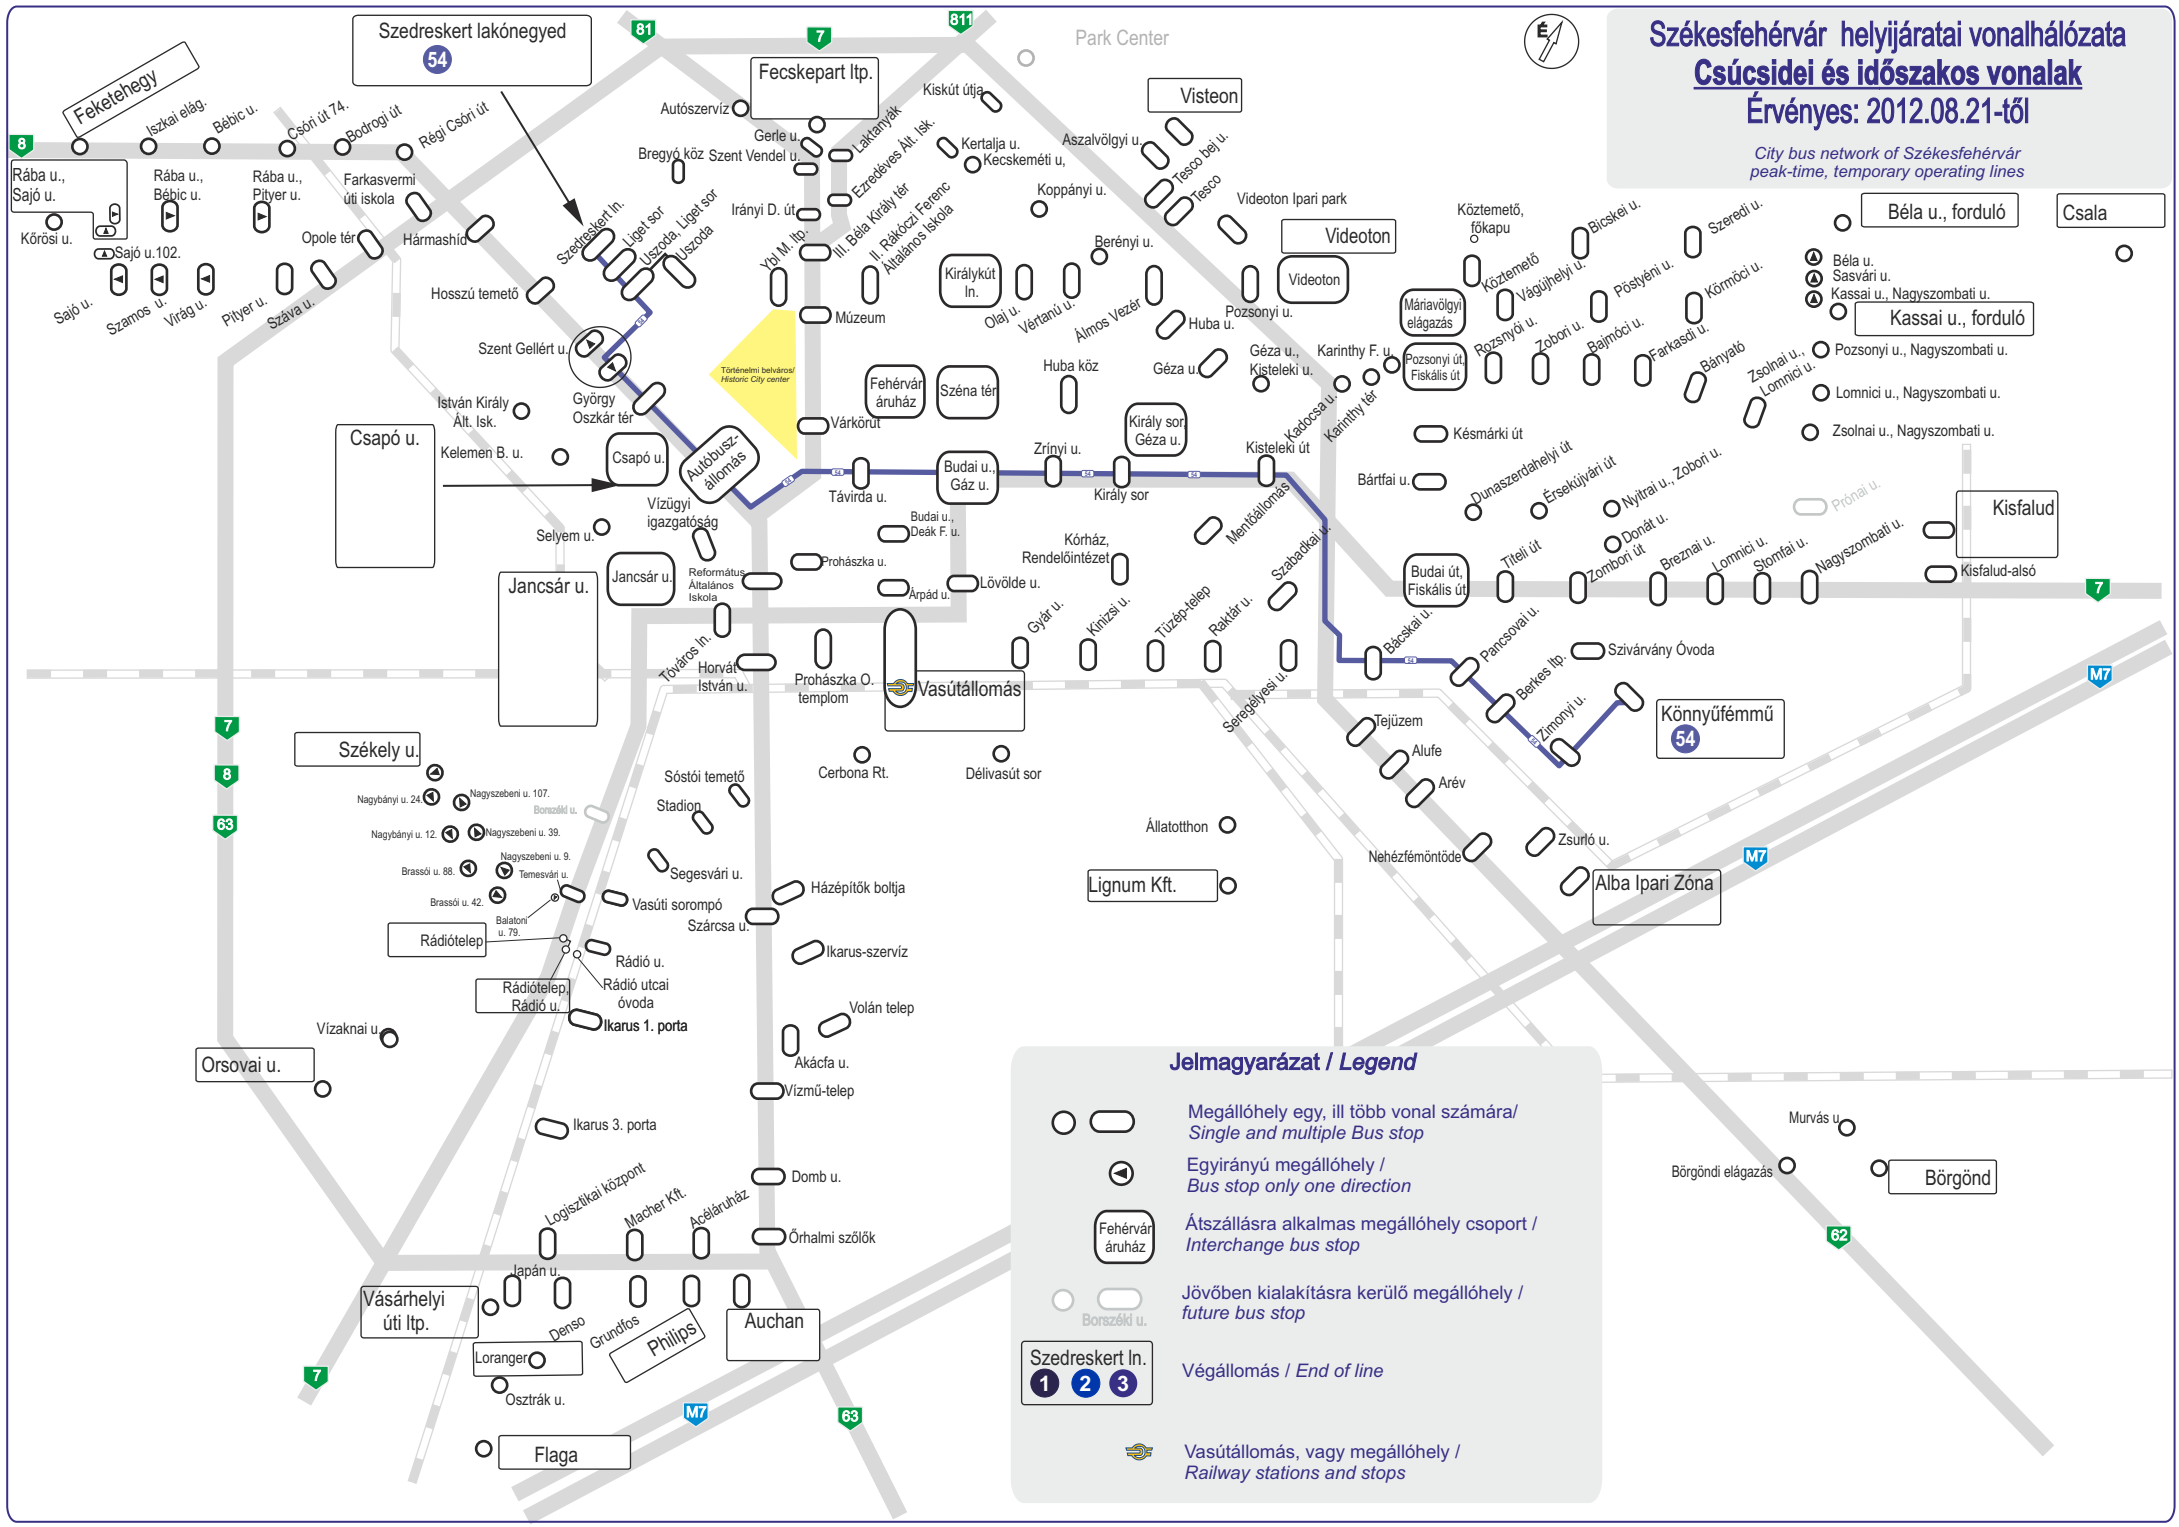

Székesfehérvár helyjiratai vonalhálózata

Csúcsidei és időszakos vonalak

Érvényes: 2012.08.21-től

City bus network of Székesfehérvár
peak-time, temporary operating lines

Jelmagyarázat / Legend

- Megállóhely egy, ill több vonal számára / Single and multiple Bus stop
- Egyirányú megállóhely / Bus stop only one direction
- Fehérvár áruház
- Jövőben kialakításra kerülő megállóhely / future bus stop
- Szedreskert In.
- Végállomás / End of line
- Vasútállomás, vagy megállóhely / Railway stations and stops