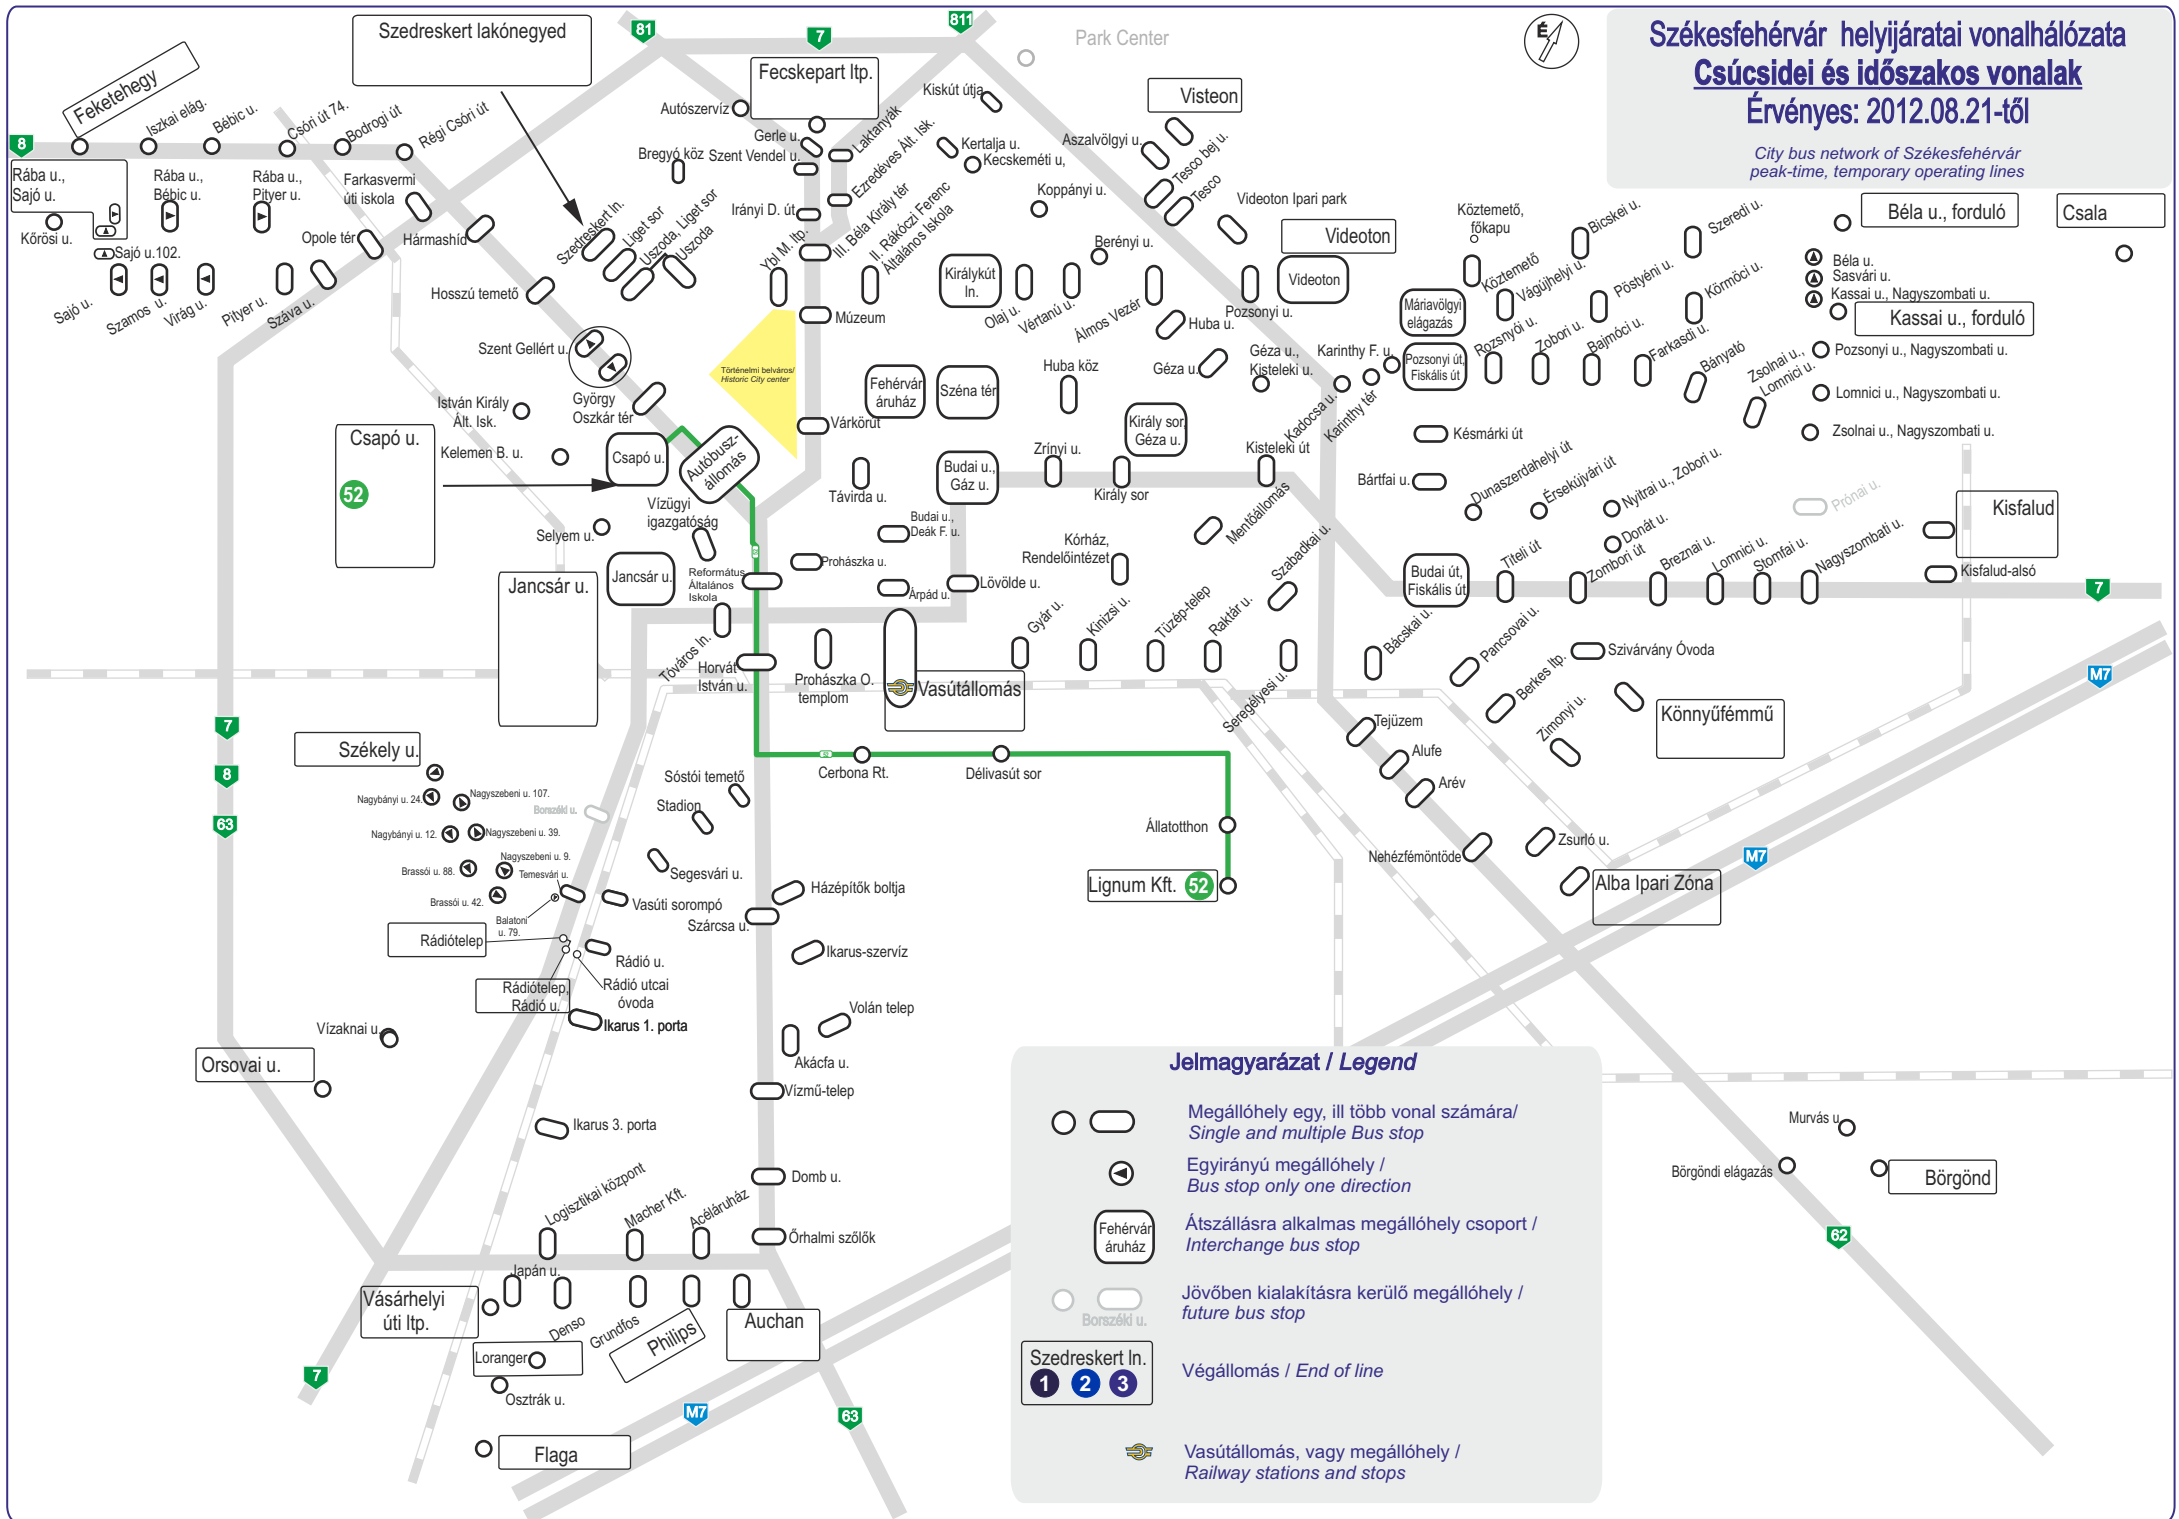

Székesfehérvár helyjártati vonalhálózata

Csúcsidei és időszakos vonalak

Érvényes: 2012.08.21-től

City bus network of Székesfehérvár
peak-time, temporary operating lines

Jelmagyarázat / Legend

- Megállóhely egy, ill több vonal számára / Single and multiple Bus stop
- Egyirányú megállóhely / Bus stop only one direction
- Átszállásra alkalmas megállóhely csoport / Interchange bus stop
- Jövőben kialakításra kerülő megállóhely / future bus stop
- Végállomás / End of line
- Vasútállomás, vagy megállóhely / Railway stations and stops