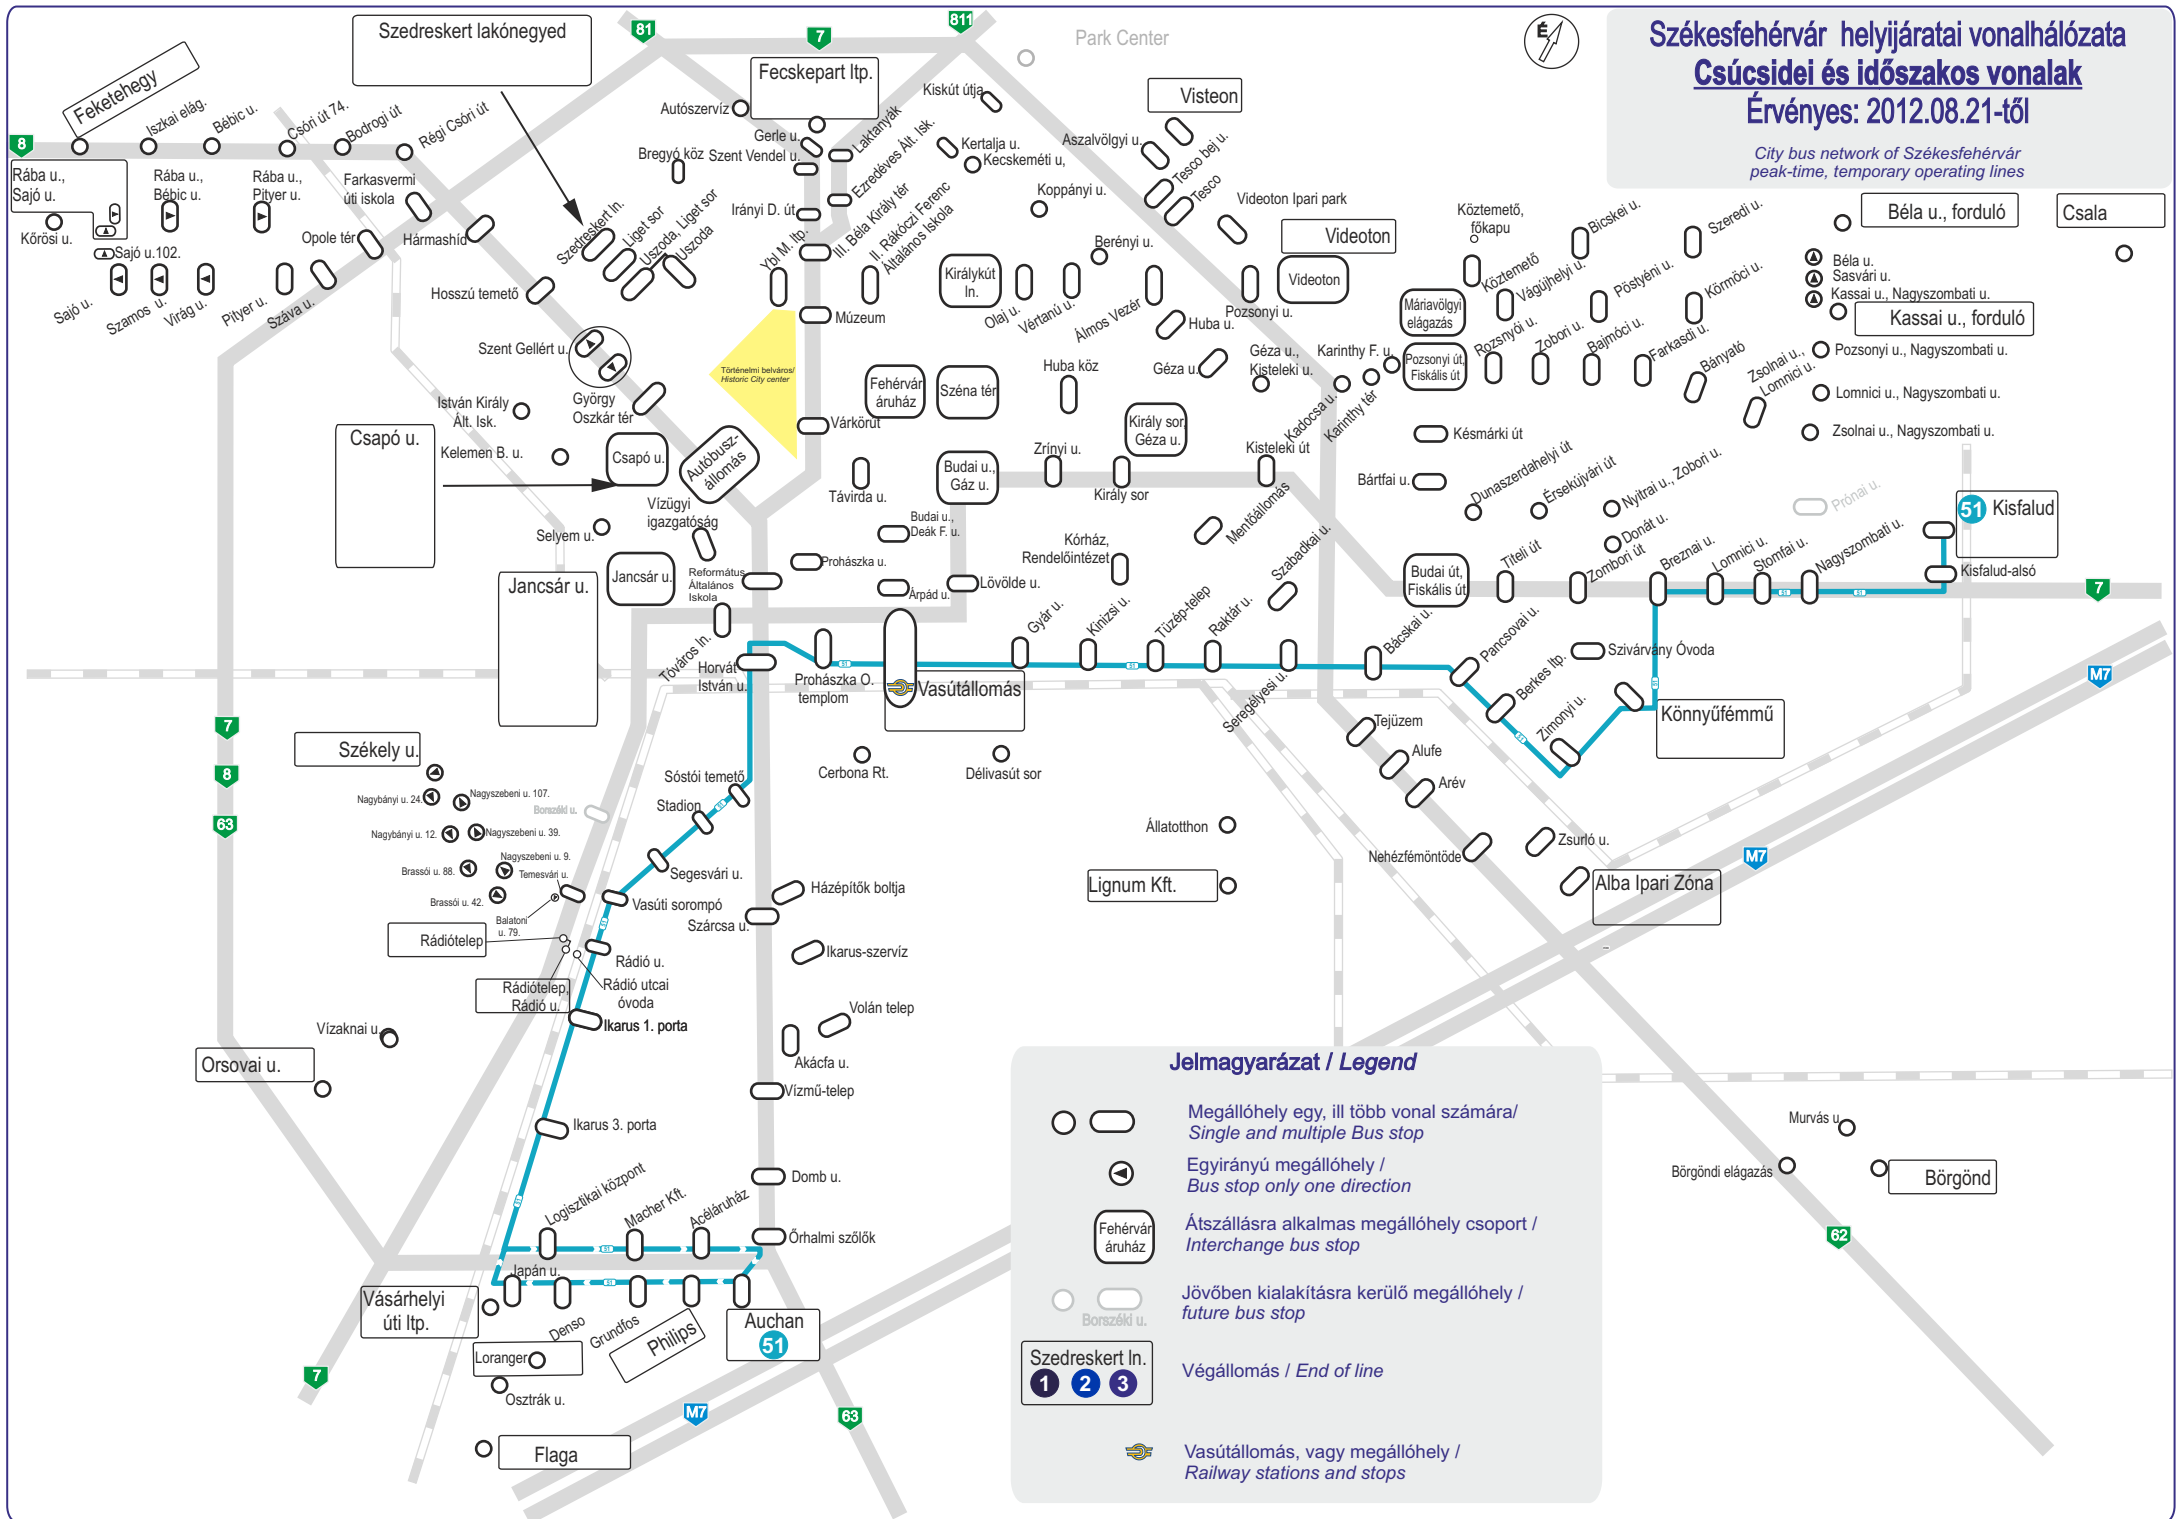

Székesfehérvár helyjártati vonalhálózata Csúcsidei és időszakos vonalak

Érvényes: 2012.08.21-től

City bus network of Székesfehérvár
peak-time, temporary operating lines

Jelmagyarázat / Legend

-  Megállóhely egy, ill több vonal számára / Single and multiple Bus stop
-  Egyirányú megállóhely / Bus stop only one direction
-  Átszállásra alkalmas megállóhely csoport / Interchange bus stop
-  Jövőben kialakításra kerülő megállóhely / future bus stop
-  Végállomás / End of line
-  Vasútállomás, vagy megállóhely / Railway stations and stops