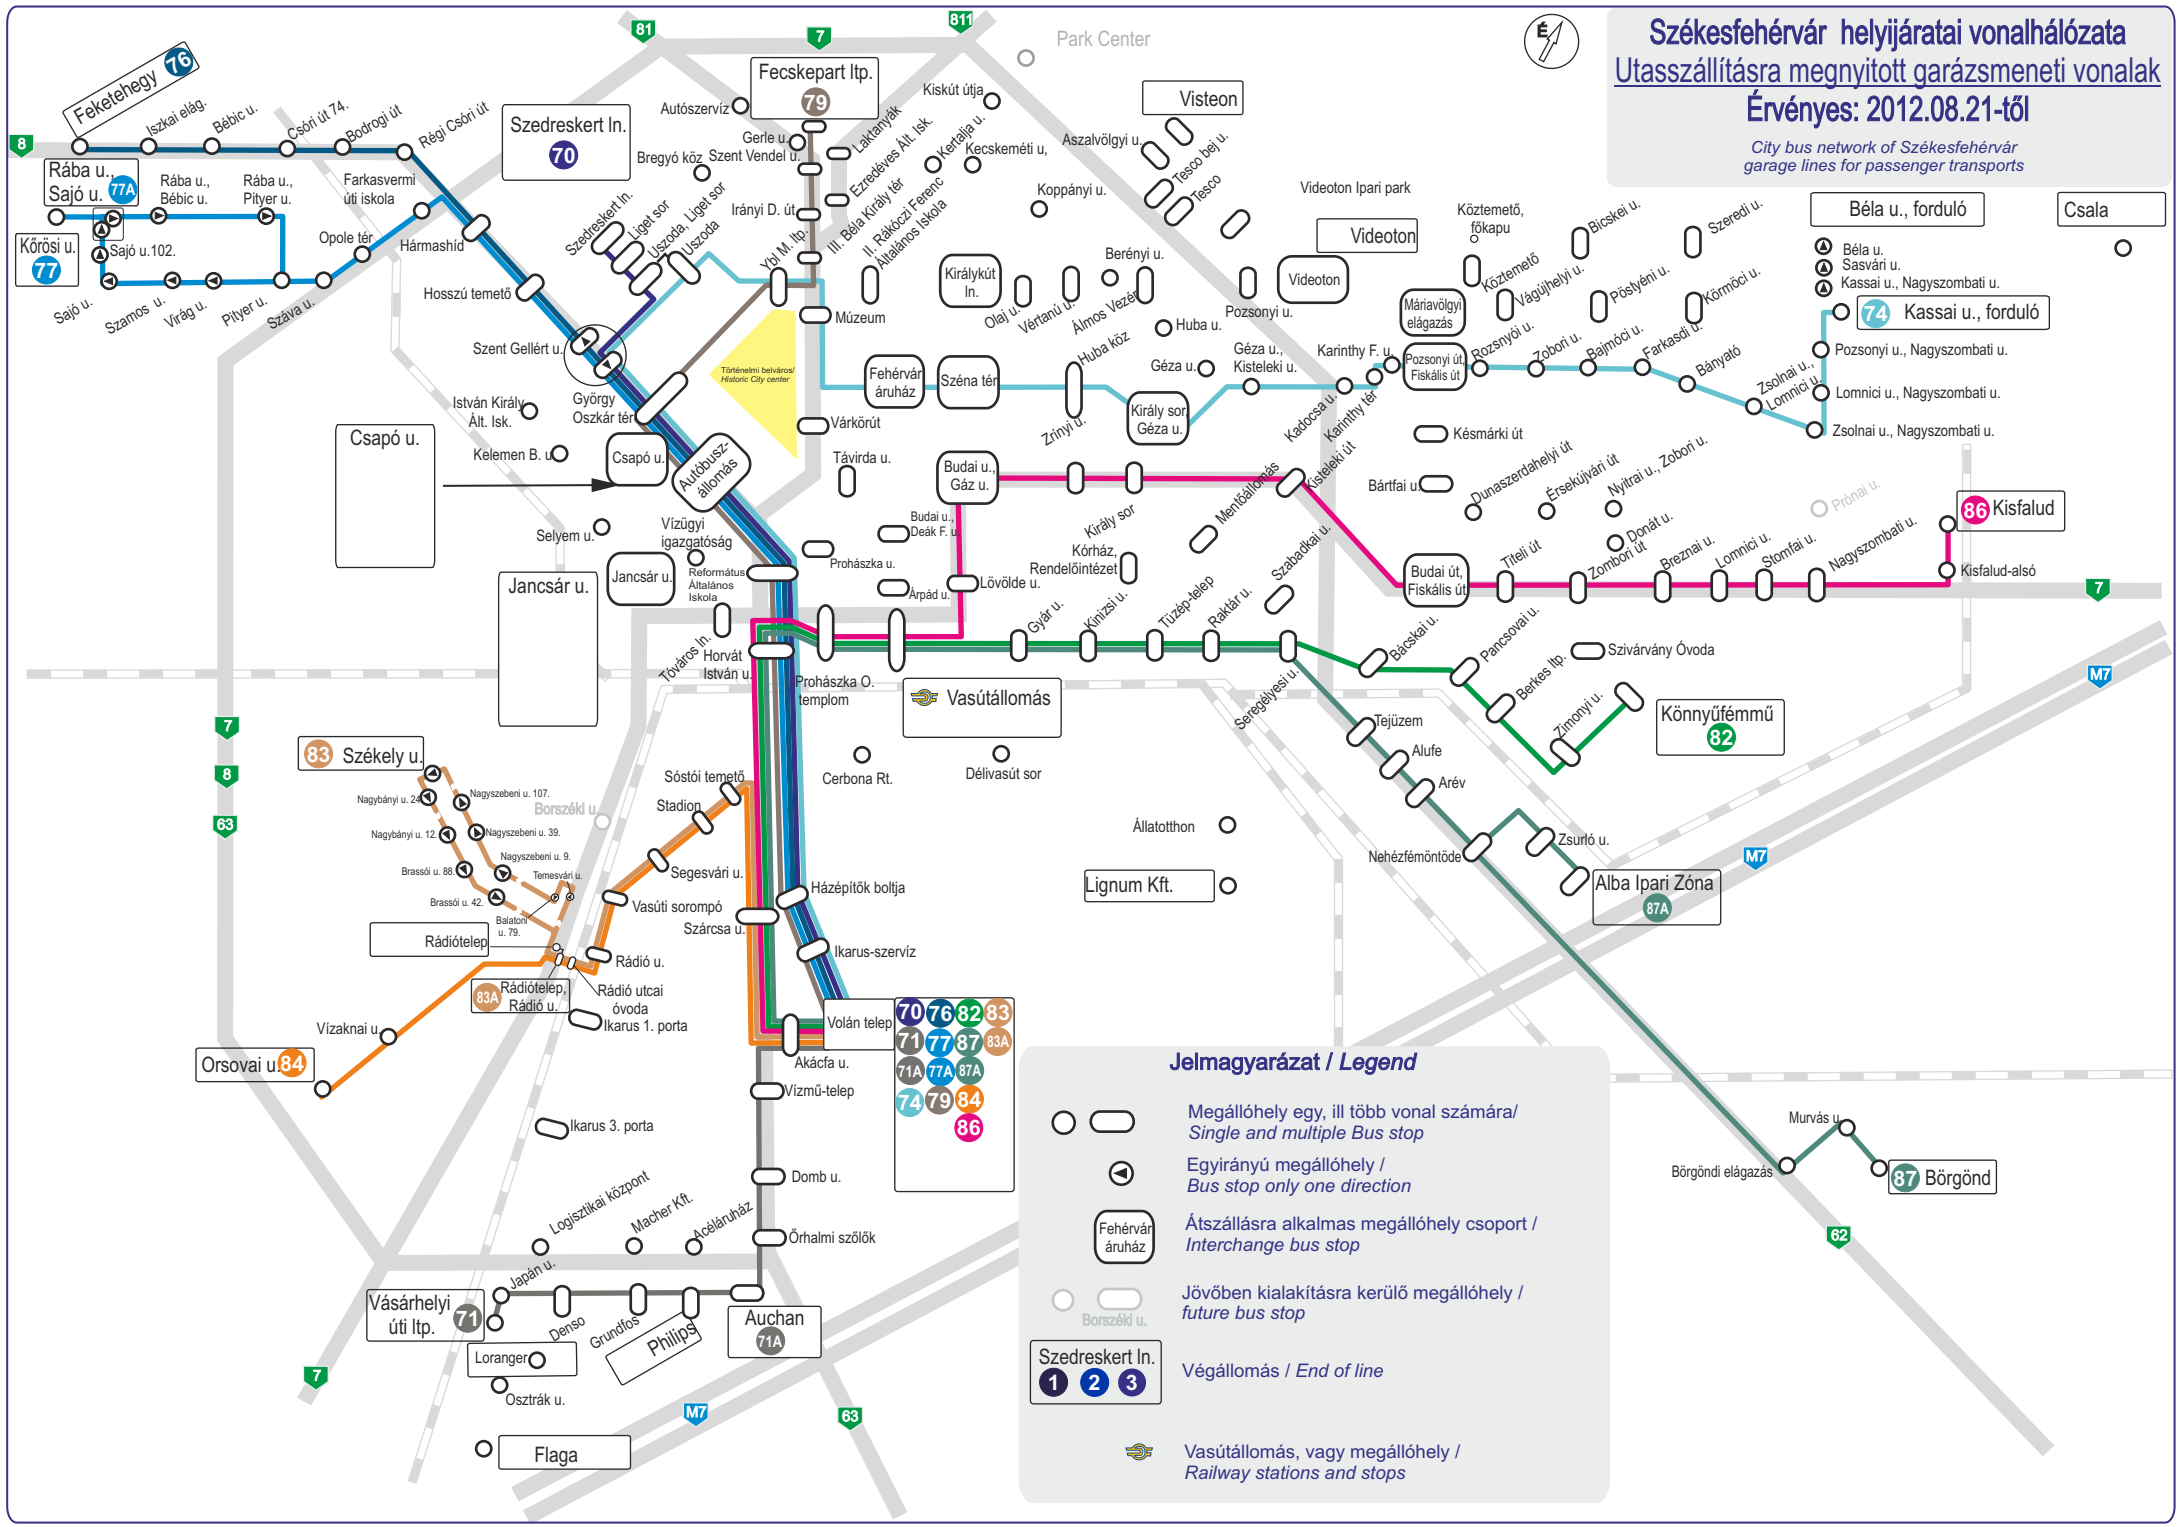

Székesfehérvár helyjاراتai vonalhálózata

Utasszállításra megnyitott garázsmenti vonalak

Érvényes: 2012.08.21-től

City bus network of Székesfehérvár garage lines for passenger transports

Jelmagyarázat / Legend

- Megállóhely egy, ill több vonal számára / Single and multiple Bus stop
- Egyirányú megállóhely / Bus stop only one direction
- Fehérvár áruház
- Átszállásra alkalmas megállóhely csoport / Interchange bus stop
- Jövőben kialakításra kerülő megállóhely / future bus stop
- Székesfehérvár Városközpont
- Végállomás / End of line
- Vasútállomás, vagy megállóhely / Railway stations and stops