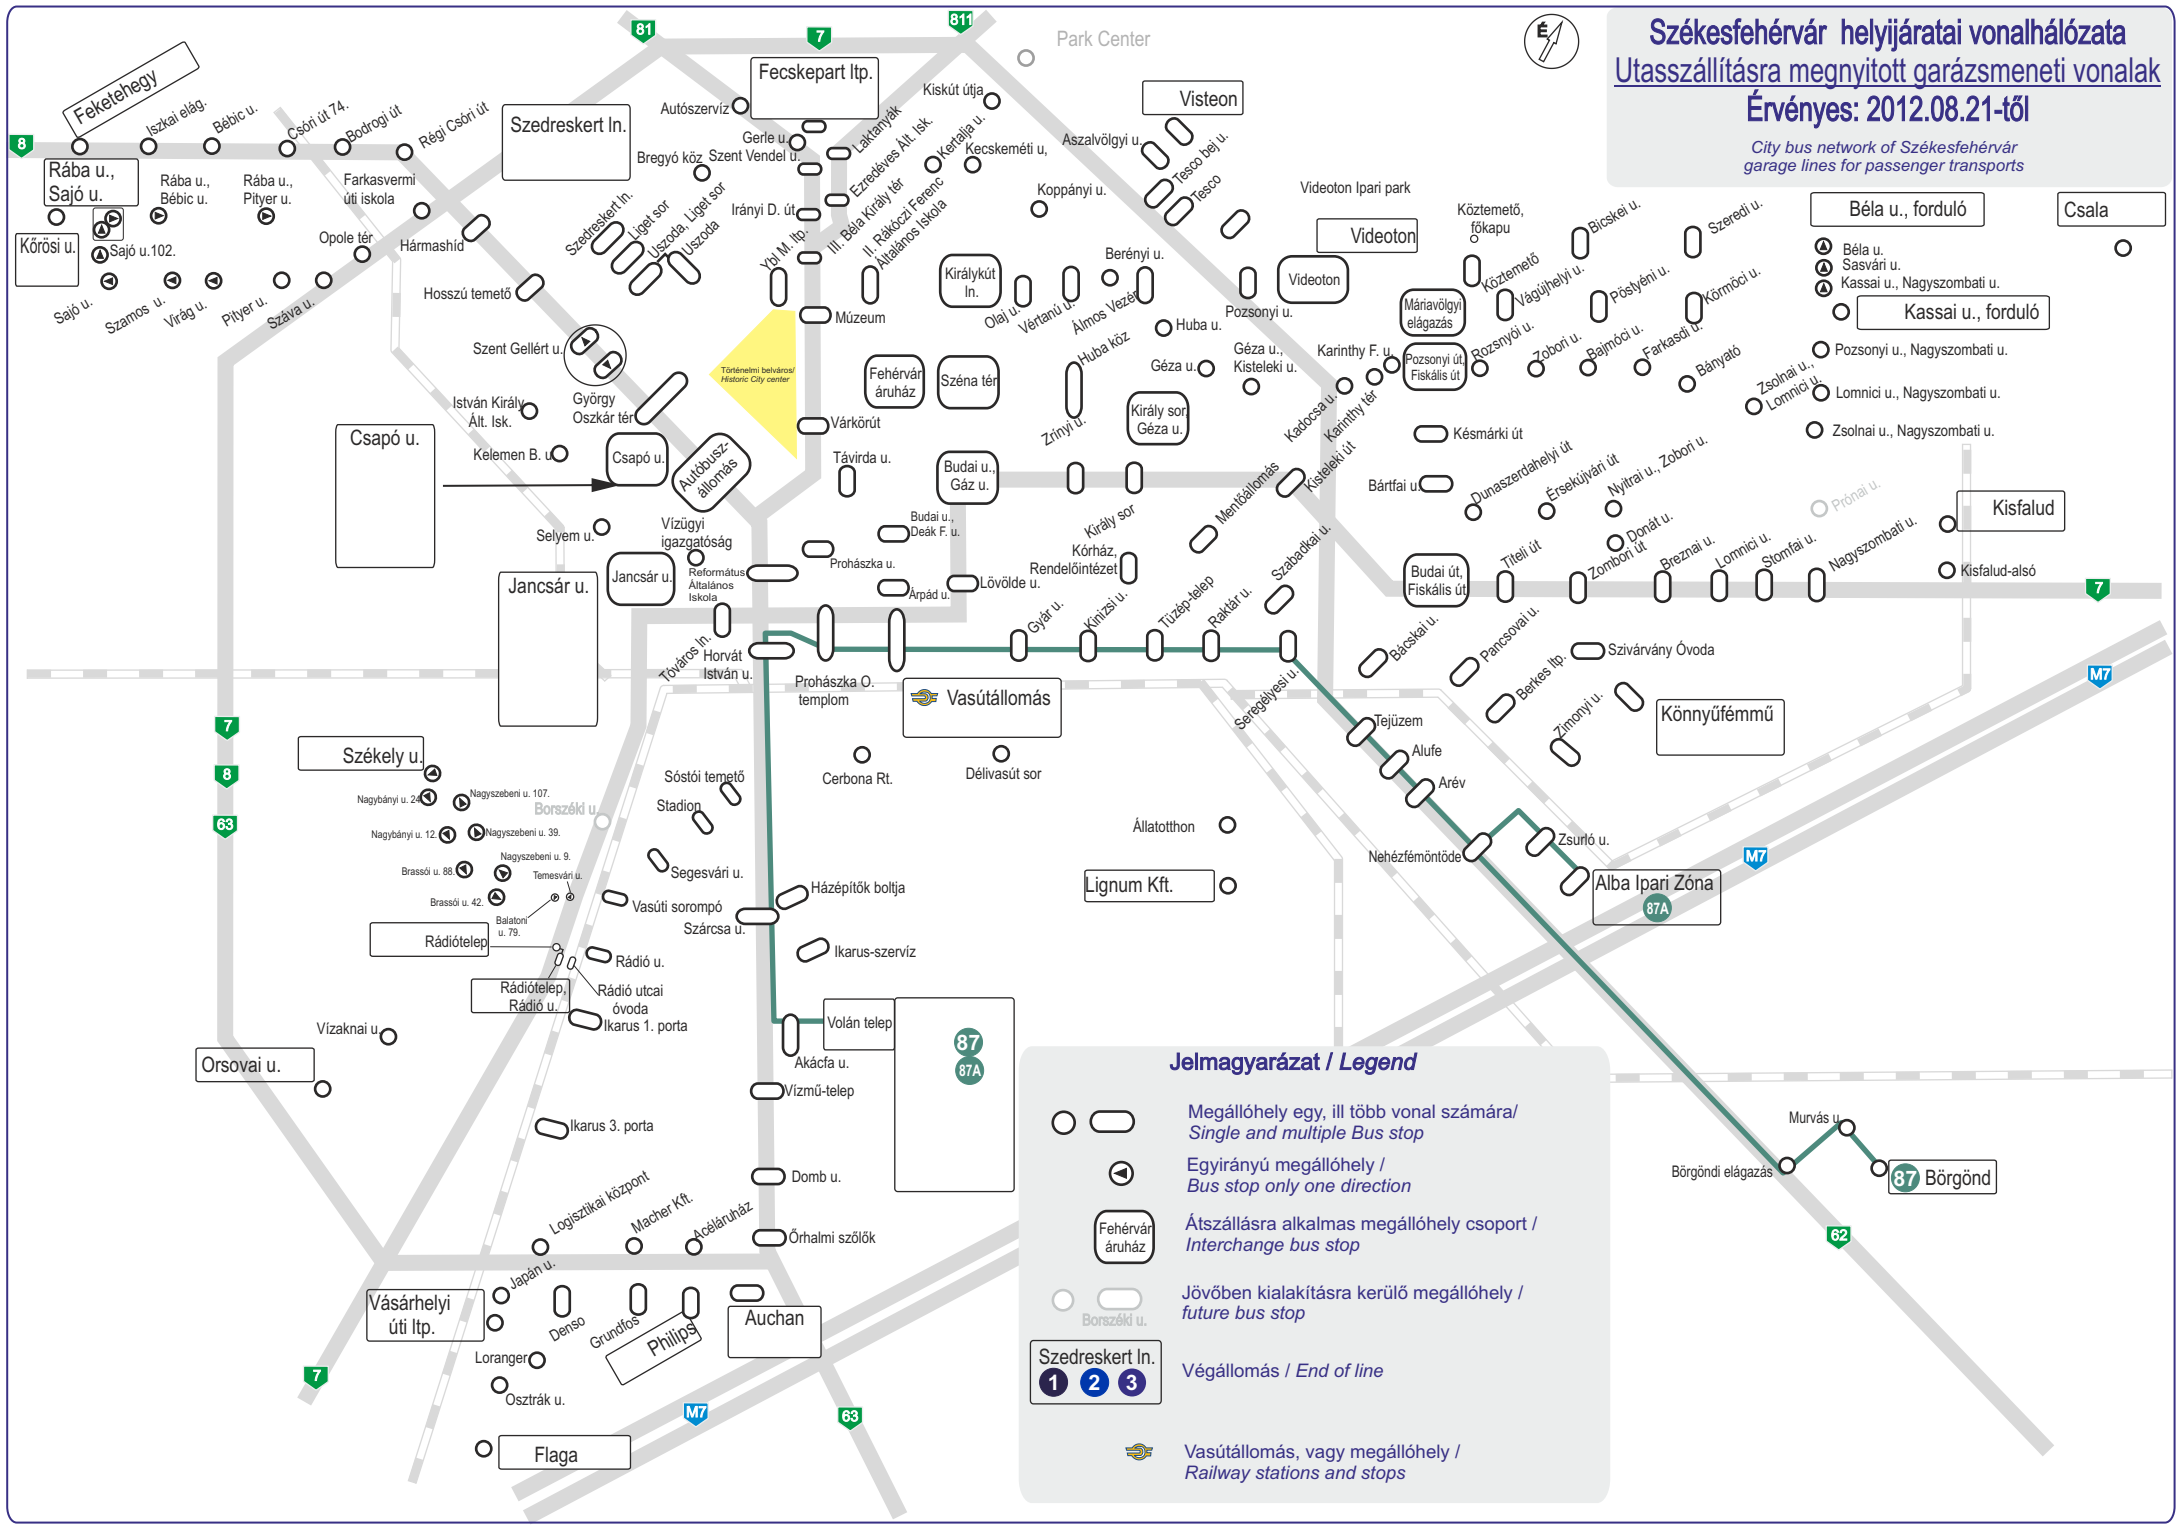

Székesfehérvár helyjártati vonalhálózata

Útasszállításra megnyitott garázsmenti vonalak

Érvényes: 2012.08.21-től

City bus network of Székesfehérvár garage lines for passenger transports

Jelmagyarázat / Legend

- Megállóhely egy, ill több vonal számára / Single and multiple Bus stop
- Egyirányú megállóhely / Bus stop only one direction
- Átszállásra alkalmas megállóhely csoport / Interchange bus stop
- Jövőben kialakításra kerülő megállóhely / future bus stop
- Szedreskert In. Végállomás / End of line
- Vasútállomás, vagy megállóhely / Railway stations and stops

- Béla u., forduló
- Béla u.
- Sasvári u.
- Kassai u., Nagyszombati u.
- Kassai u., forduló
- Pozsonyi u., Nagyszombati u.
- Lomnici u., Nagyszombati u.
- Zsolnai u., Nagyszombati u.
- Csala
- Kisfalud
- Kisfalud-alsó
- Pronai u.
- Nagyszombati u.

- Murvás u.
- Börgöndi elágazás
- Börgönd