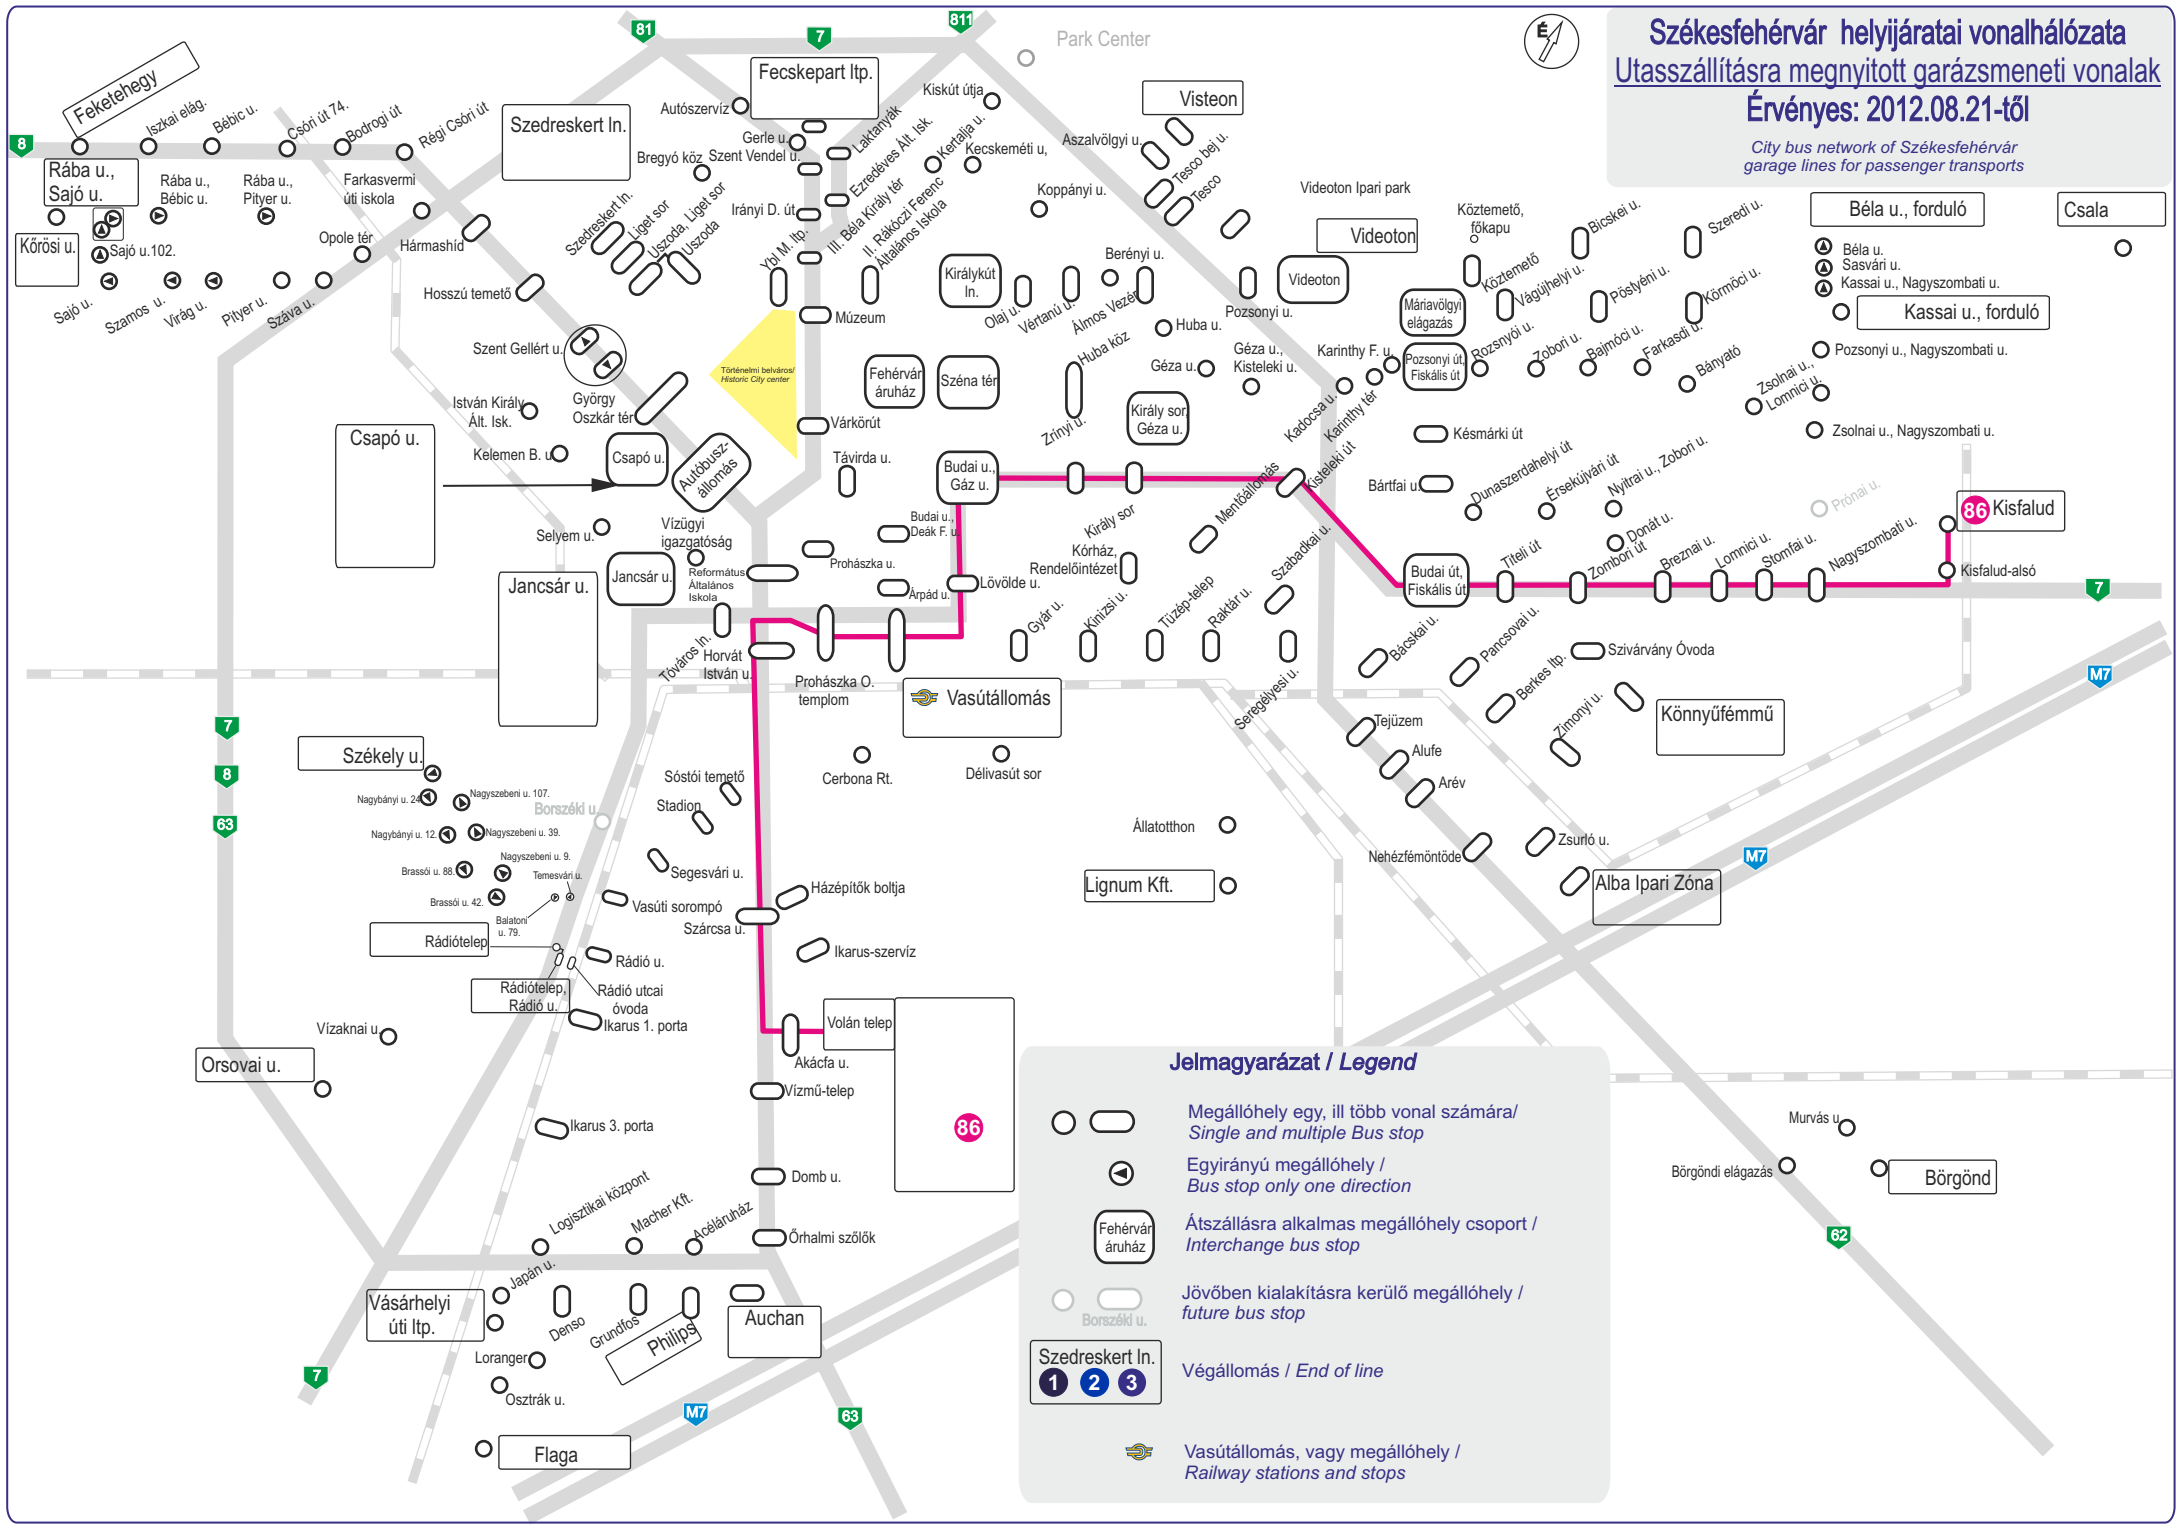

Székesfehérvár helyjéaratai vonalhálózata

Utasszállításra megnyitott garázsmeneti vonalak

Érvényes: 2012.08.21-től

City bus network of Székesfehérvár garage lines for passenger transports

Jelmagyarázat / Legend

- Megállóhely egy, ill több vonal számára / Single and multiple Bus stop
- Egyirányú megállóhely / Bus stop only one direction
- Fehérvár áruház / Átszállásra alkalmas megállóhely csoport / Interchange bus stop
- Jövöben kialakításra kerülö megállóhely / future bus stop
- Szedreskert In. / Végállomás / End of line
- Vasútállomás, vagy megállóhely / Rail stations and stops