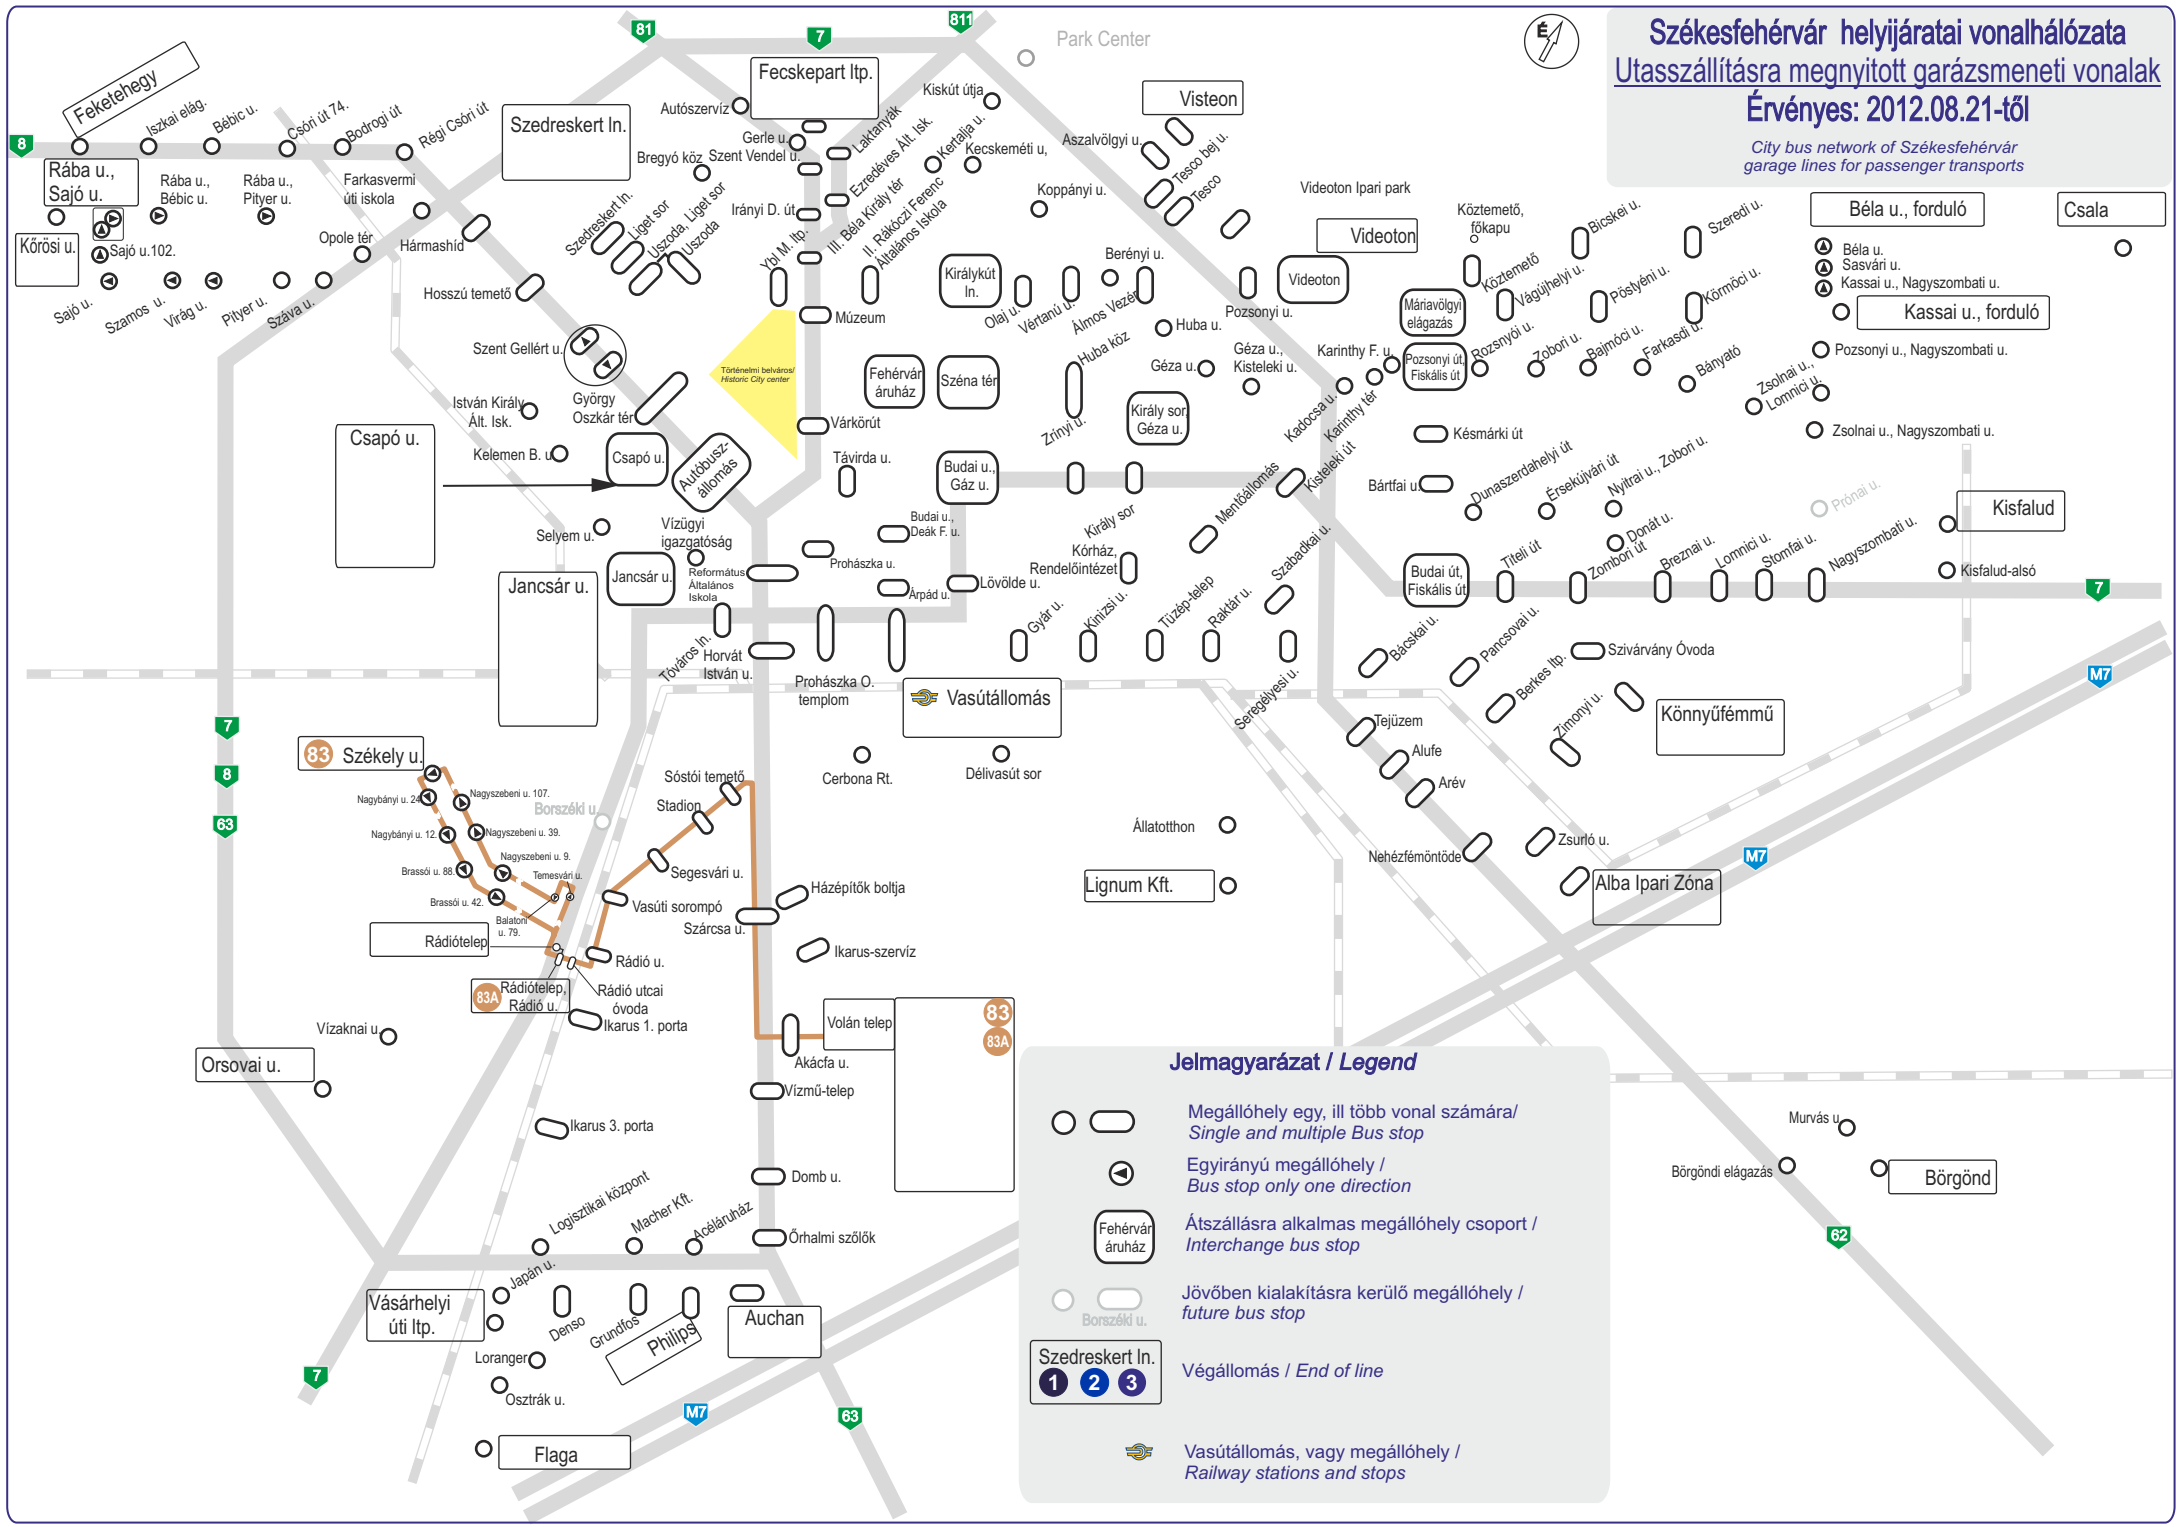

Székesfehérvár helyjéaratai vonalhálózata

Utasszállításra megnyitott garázsmeneti vonalak

Érvényes: 2012.08.21-től

City bus network of Székesfehérvár garage lines for passenger transports

Jelmagyarázat / Legend

- Megállóhely egy, ill több vonal számára / Single and multiple Bus stop
- Egyirányú megállóhely / Bus stop only one direction
- Átszállásra alkalmas megállóhely csoport / Interchange bus stop
- Jövöben kialakításra kerülö megállóhely / future bus stop
- Végállomás / End of line
- Vasútállomás, vagy megállóhely / Railway stations and stops