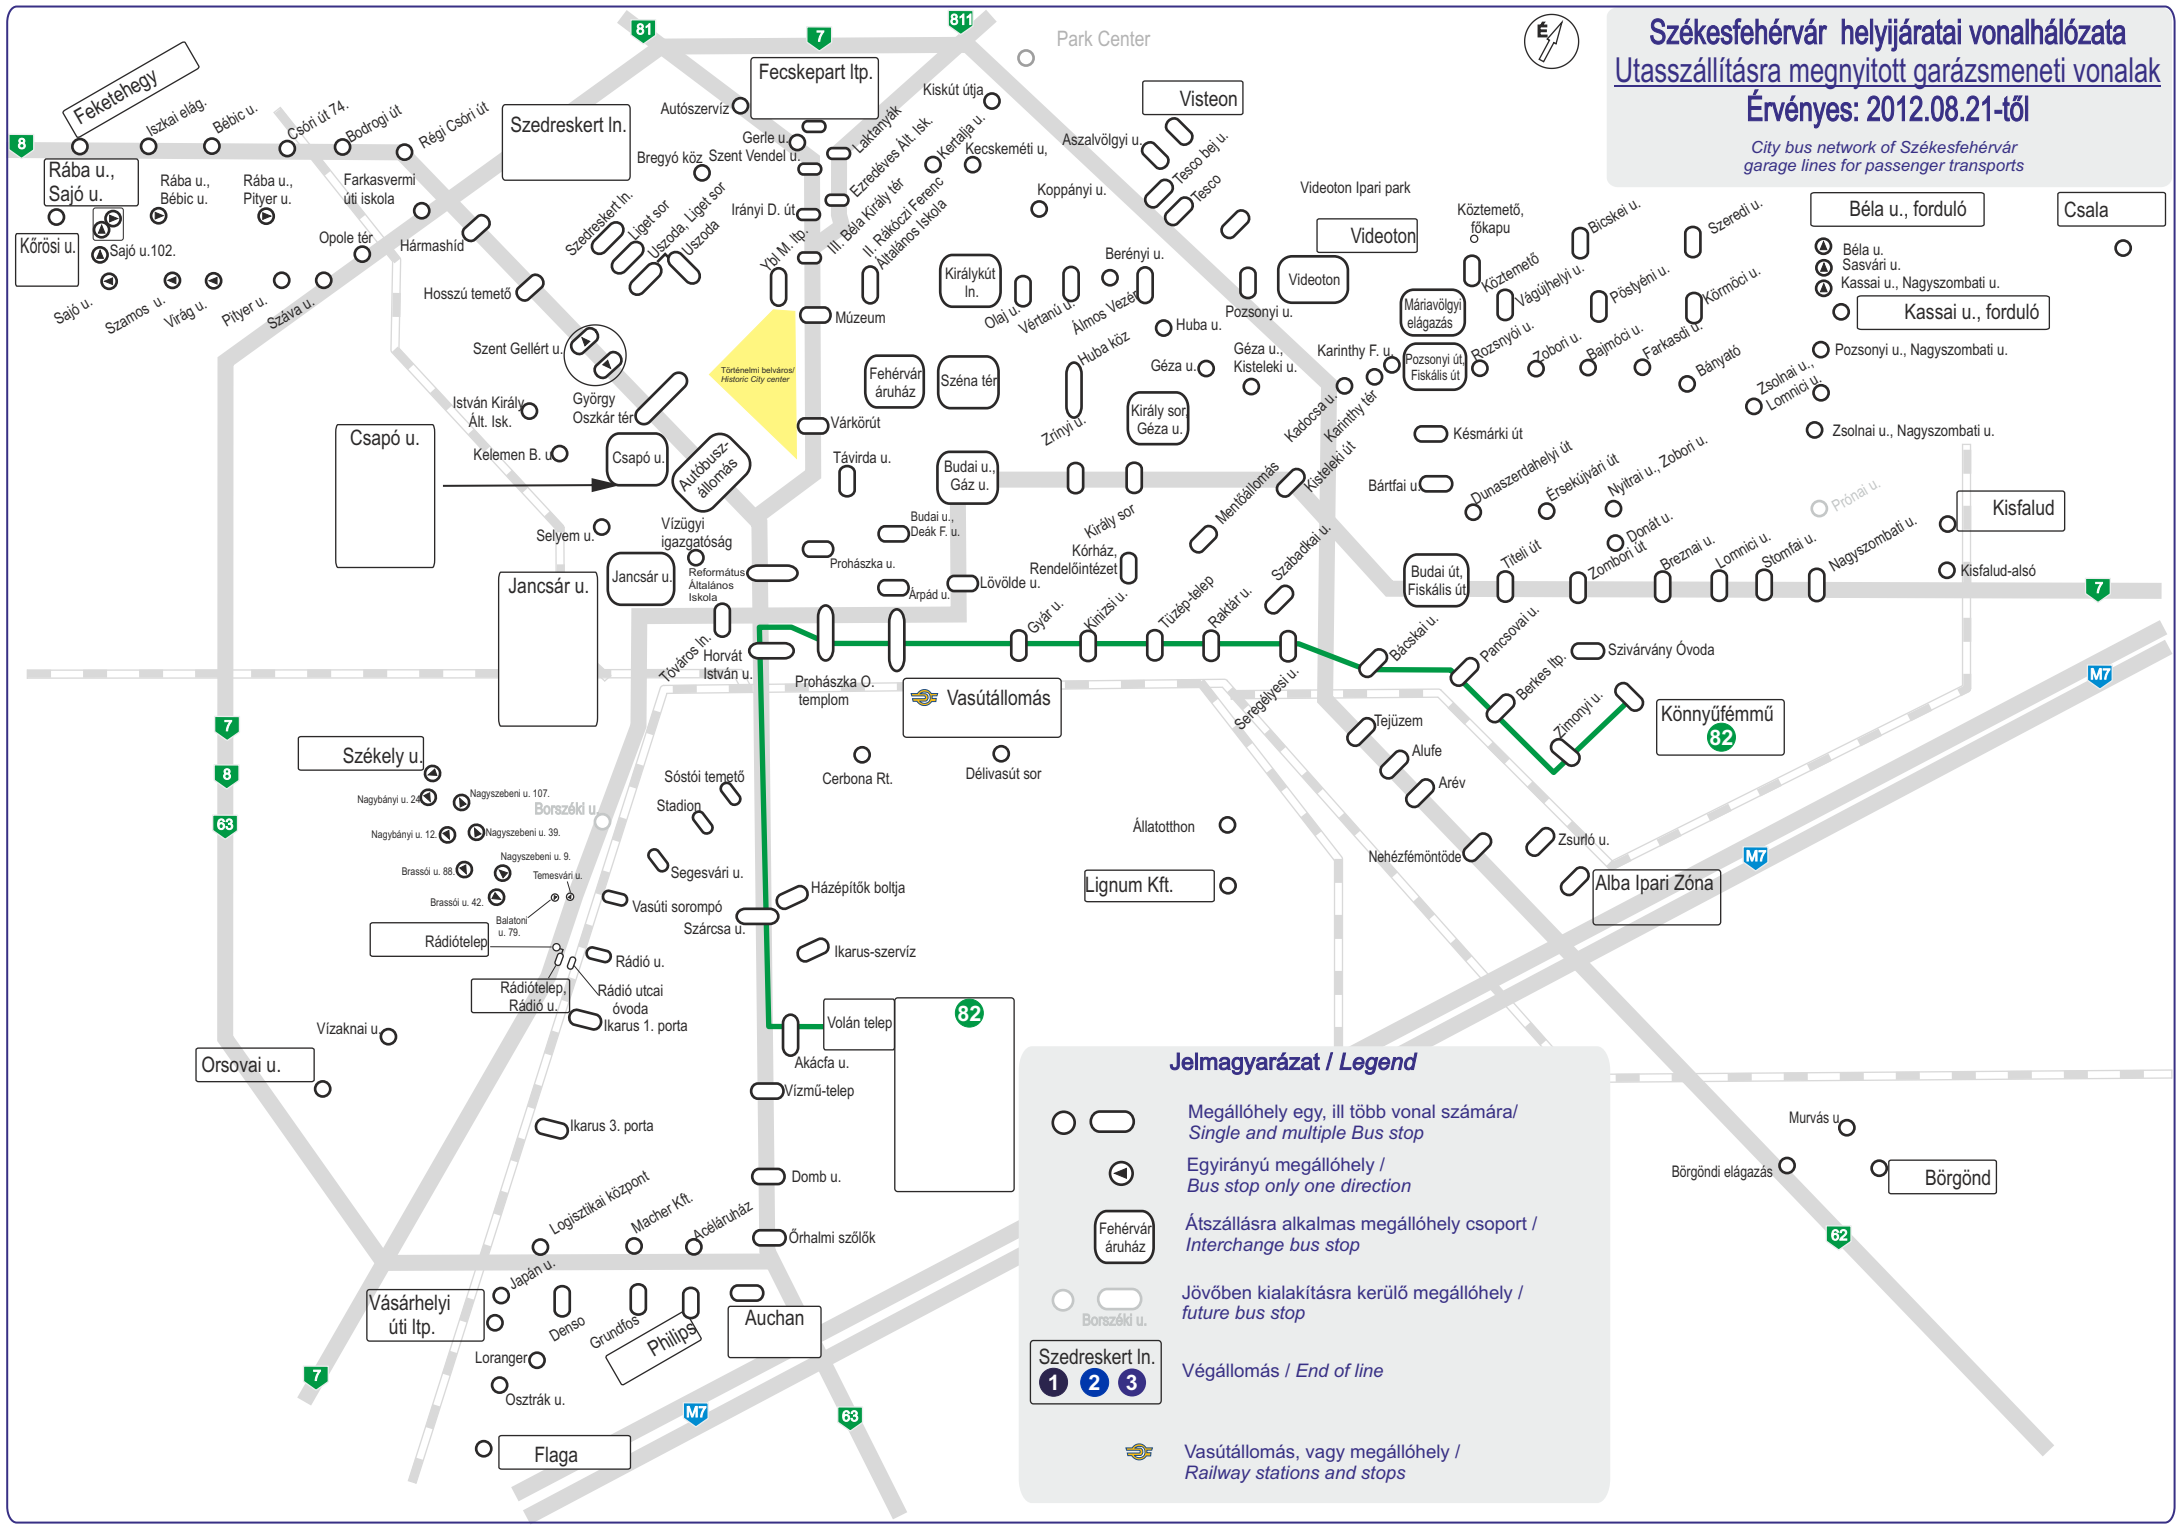

Székesfehérvár helyjéaratai vonalhálózata

Utasszállításra megnyitott garázsmeneteti vonalak

Érvényes: 2012.08.21-től

City bus network of Székesfehérvár garage lines for passenger transports

Jelmagyarázat / Legend

- Megállóhely egy, ill több vonal számára / Single and multiple Bus stop
- Egyirányú megállóhely / Bus stop only one direction
- Fehérvár áruház / Átszállásra alkalmas megállóhely csoport / Interchange bus stop
- Jövöben kialakításra kerülö megállóhely / future bus stop
- Szedreskert In. / Végállomás / End of line
- Vasútállomás, vagy megállóhely / Railway stations and stops