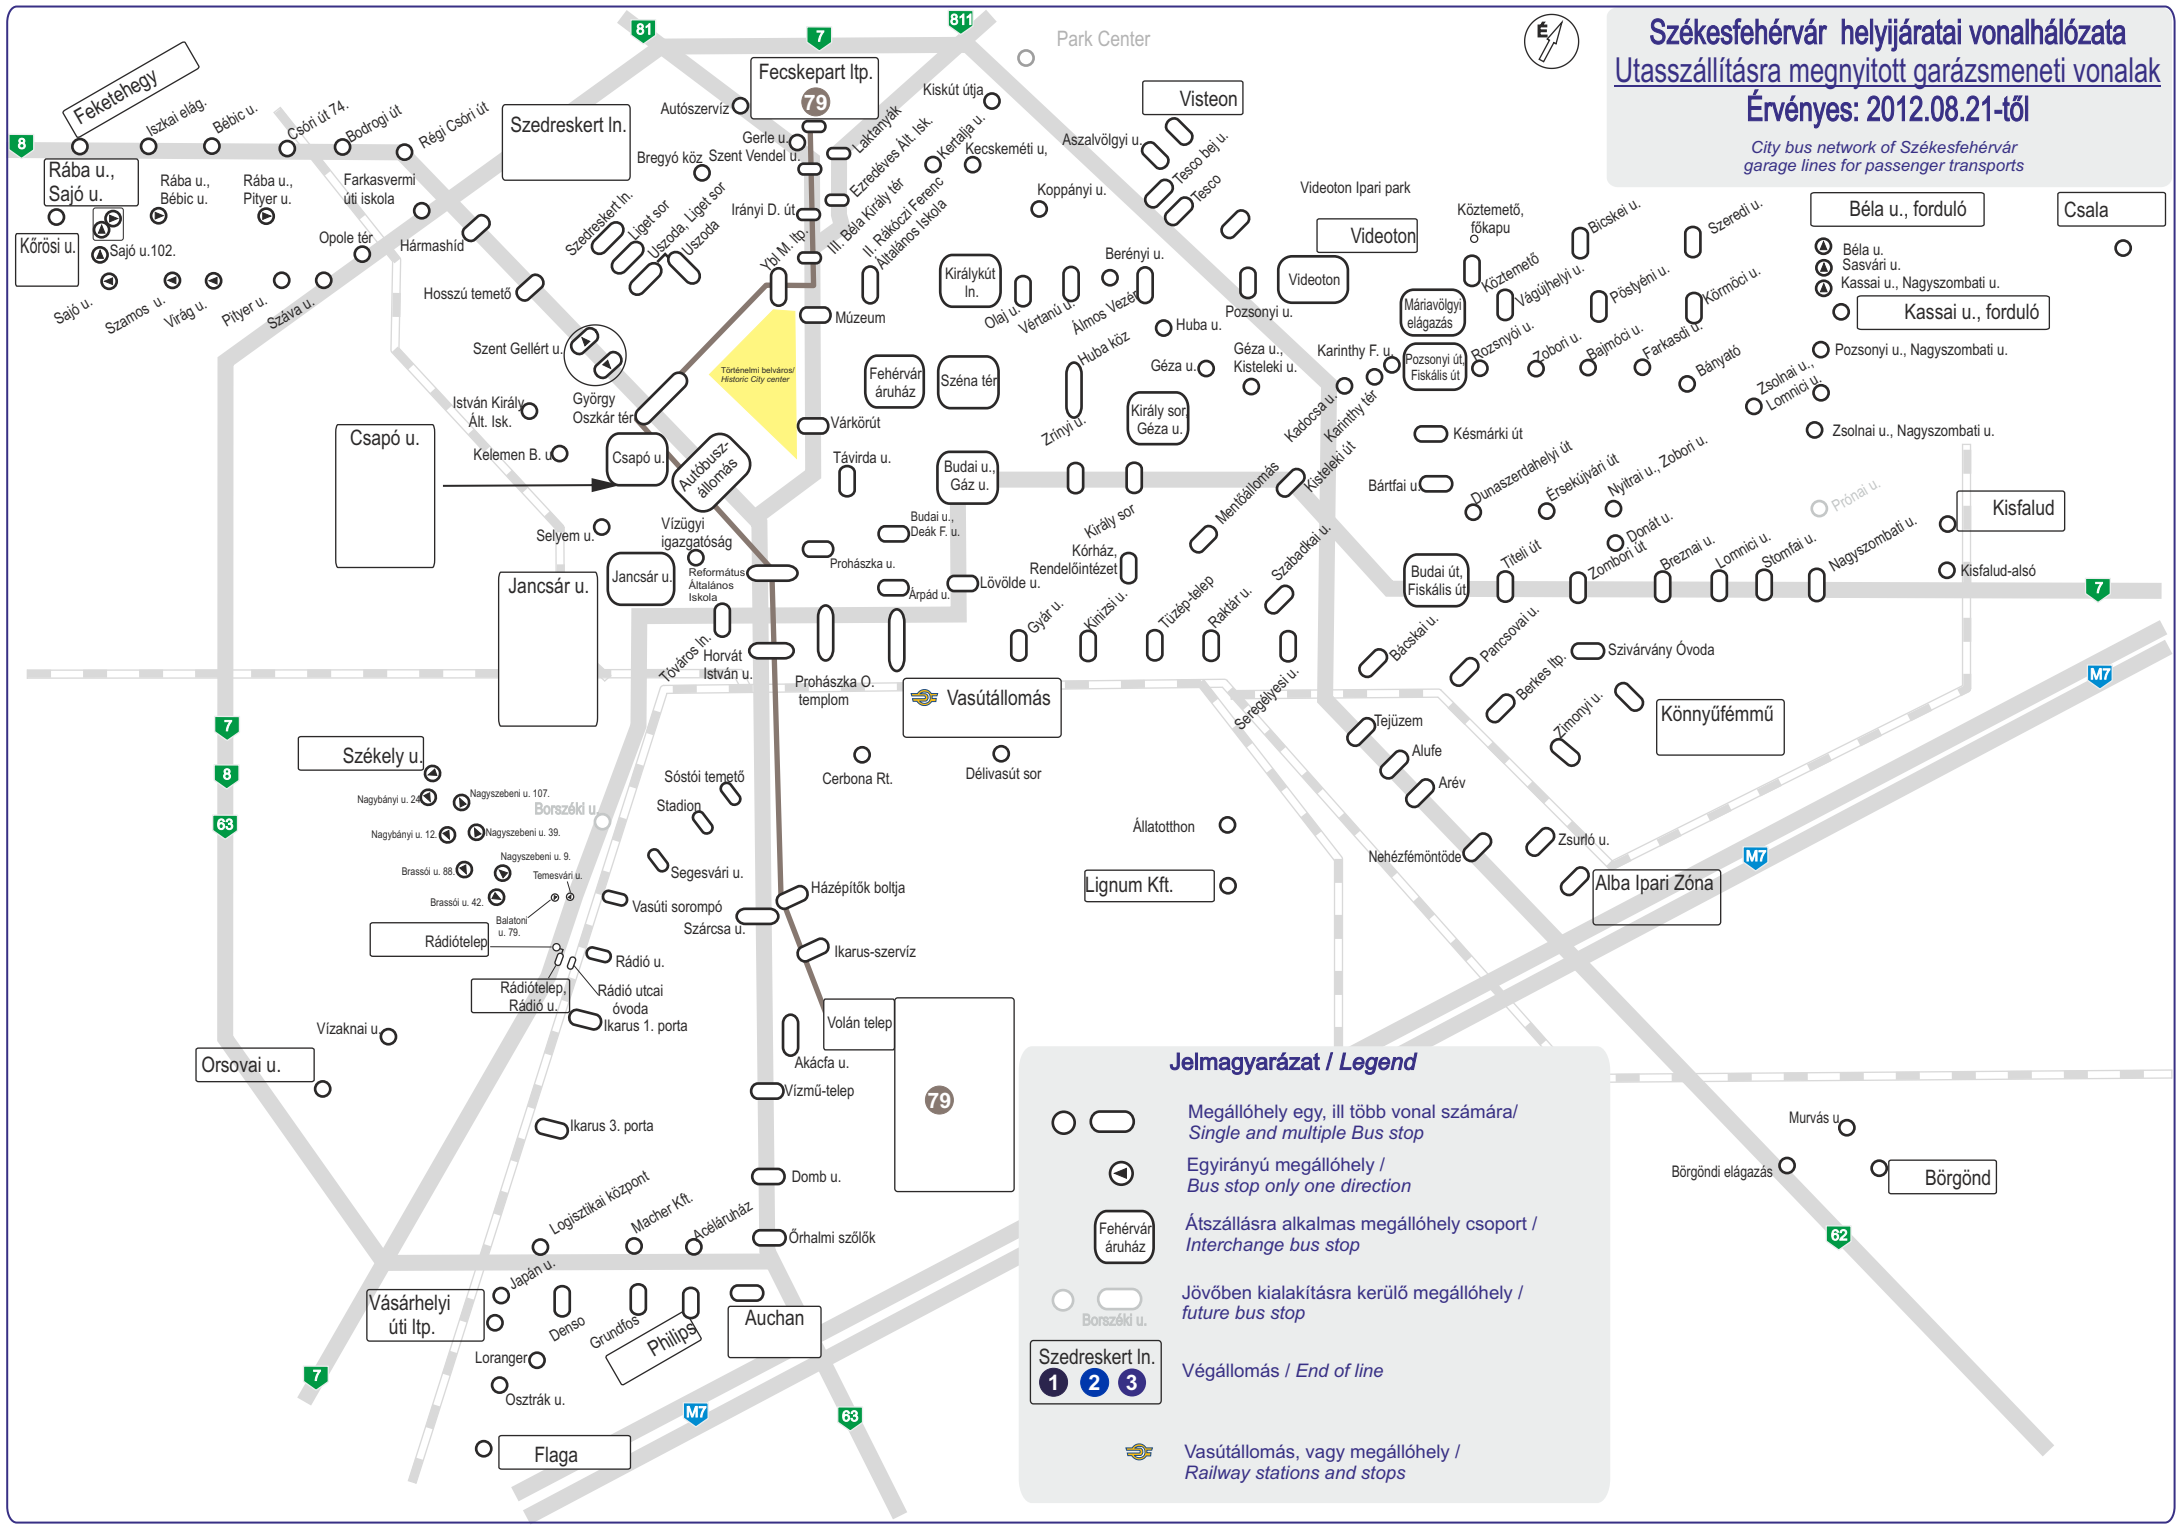

Székesfehérvár helyjéaratai vonalhálózata

Utasszállításra megnyitott garázsmeneti vonalak

Érvényes: 2012.08.21-től

City bus network of Székesfehérvár garage lines for passenger transports

Jelmagyarázat / Legend

- Megállóhely egy, ill több vonal számára / Single and multiple Bus stop
- Egyirányú megállóhely / Bus stop only one direction
- Fehérvár áruház / Interchange bus stop
- Jövöben kialakításra kerülö megállóhely / future bus stop
- Szedreskert In. / Végállomás / End of line
- Vasútállomás, vagy megállóhely / Rail stations and stops

- Béla u., forduló
- Csala
- Béla u.
- Sasvári u.
- Kassai u., Nagyszombati u.
- Kassai u., forduló
- Pozsonyi u., Nagyszombati u.
- Zsolnai u., Nagyszombati u.
- Zsolnai u.
- Lomnici u.
- Kisfalud
- Kisfalud-alsó
- Pronai u.
- Nagyszombati u.

- Murvás u.
- Börgöndi elágazás
- Börgönd