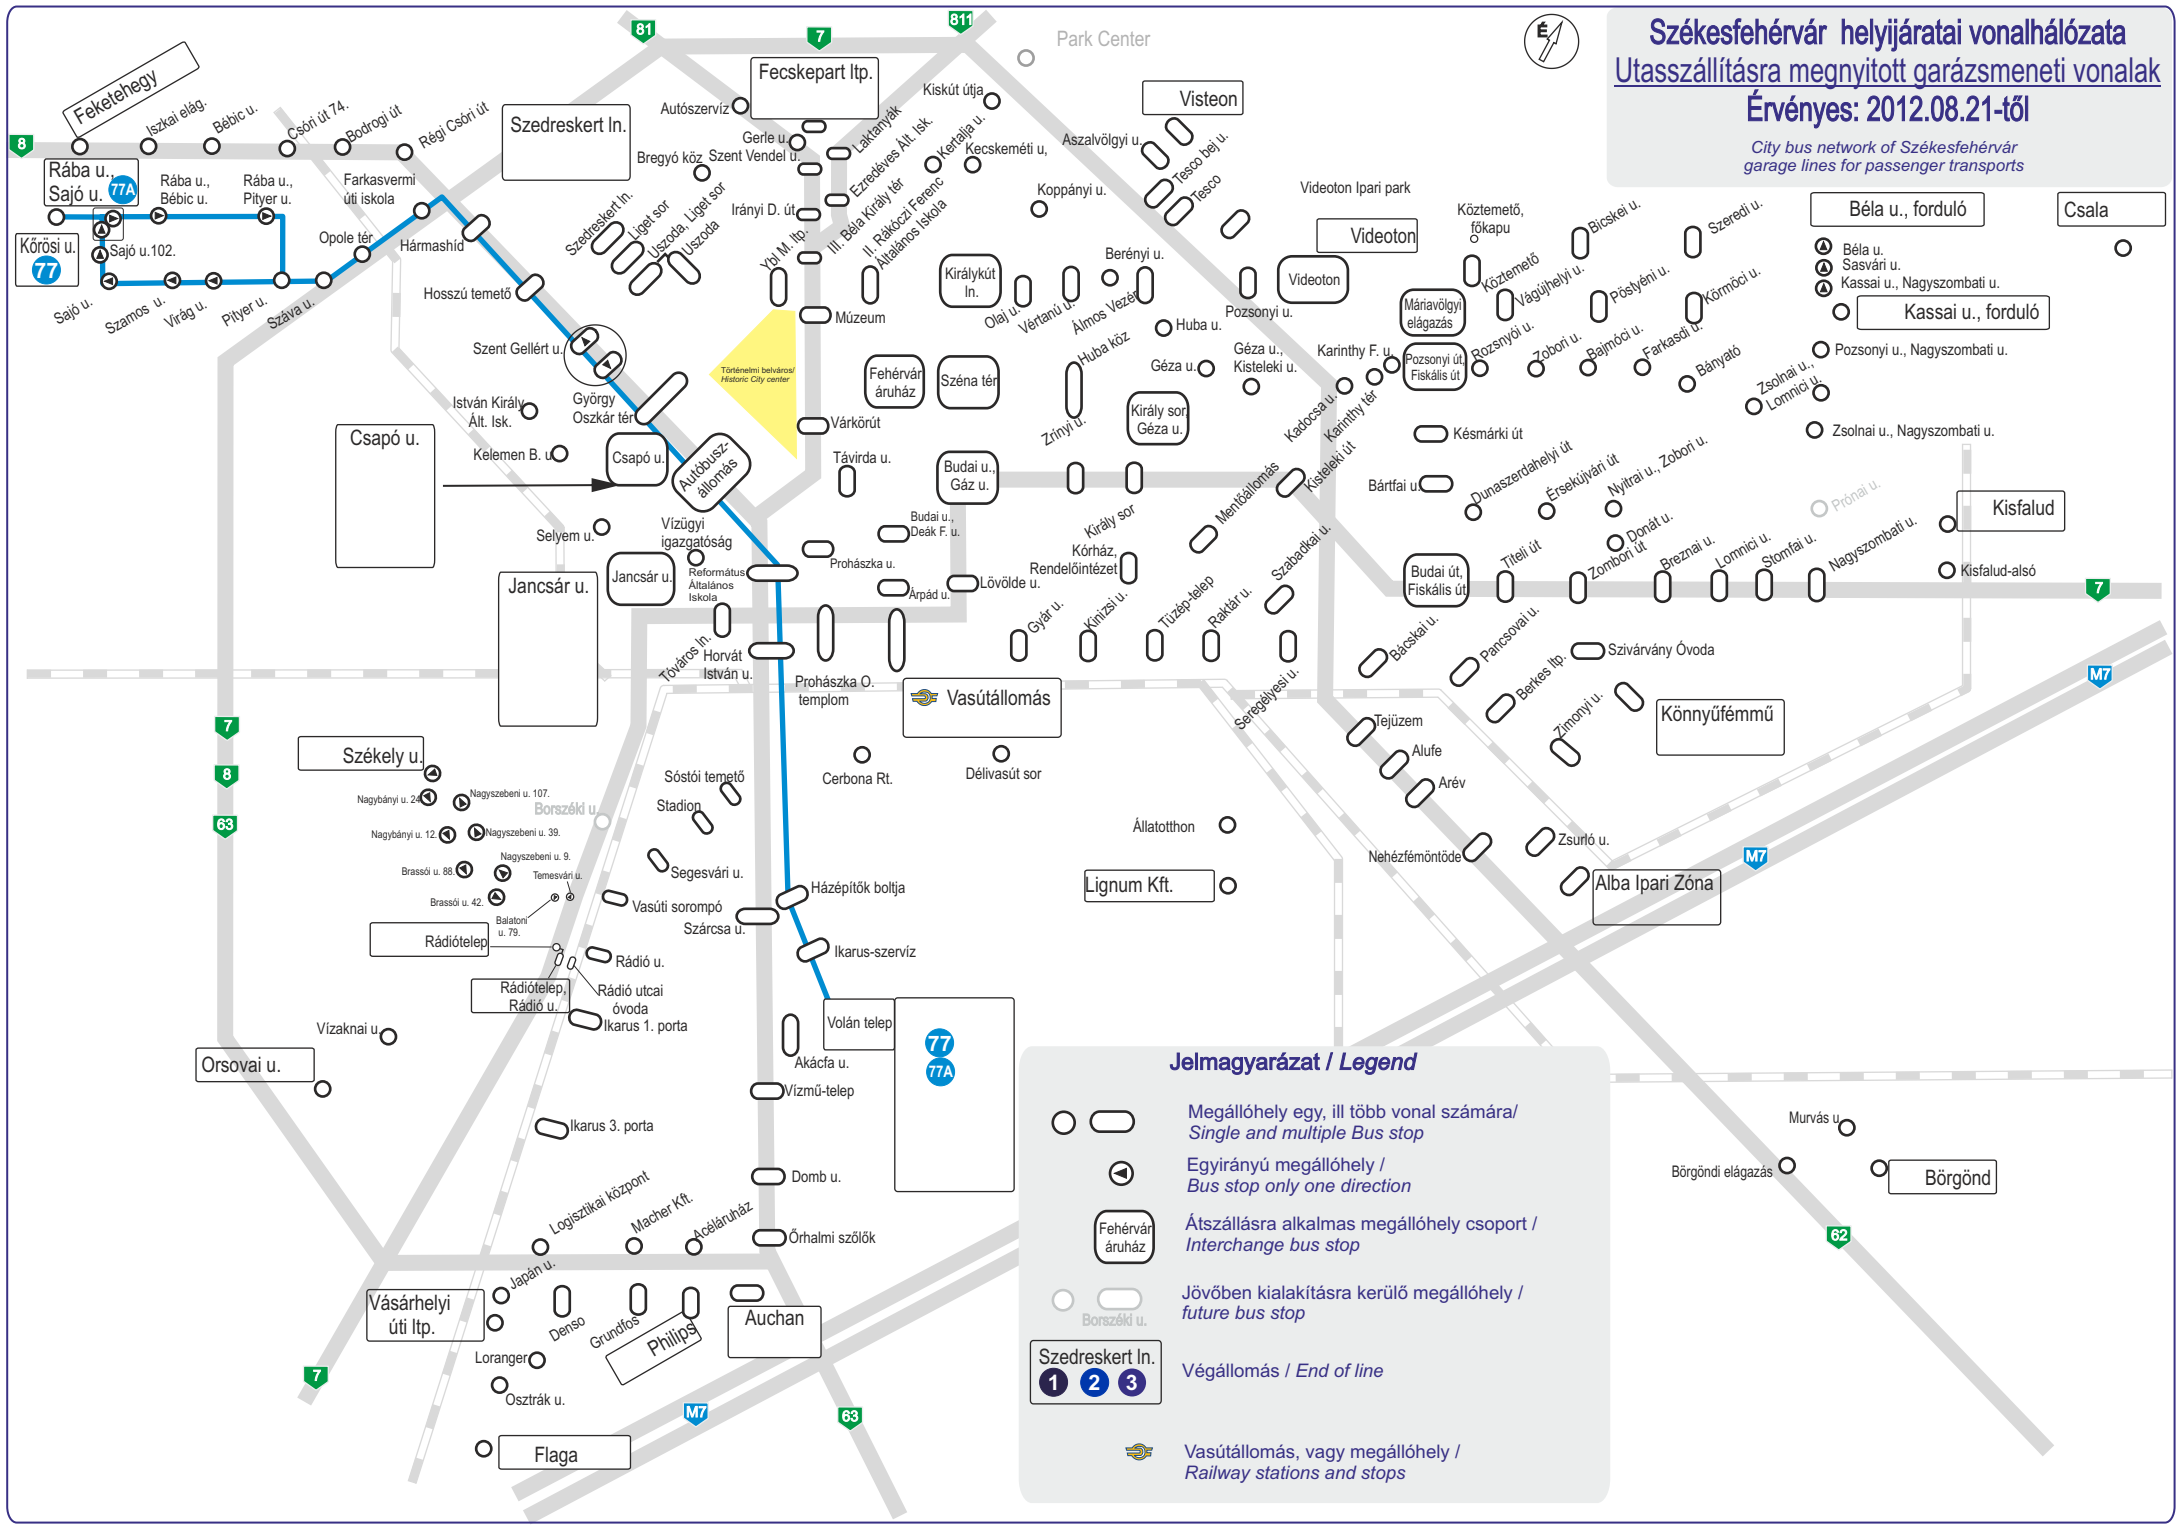

Székesfehérvár helyjéaratai vonalhálózata

Utasszállításra megnyitott garázsmeneti vonalak

Érvényes: 2012.08.21-től

City bus network of Székesfehérvár garage lines for passenger transports

Jelmagyarázat / Legend

- Megállóhely egy, ill több vonal számára / Single and multiple Bus stop
- Egyirányú megállóhely / Bus stop only one direction
- Átszállásra alkalmas megállóhely csoport / Interchange bus stop
- Jövöben kialakításra kerülö megállóhely / future bus stop
- Szedreskert In. Végállomás / End of line
- Vasútállomás, vagy megállóhely / Railways stations and stops

- Béla u., forduló
- Béla u.
- Sasvári u.
- Kassai u., Nagyszombati u.
- Kassai u., forduló
- Pozsonyi u., Nagyszombati u.
- Zsolnai u., Nagyszombati u.
- Zsolnai u.
- Lomnici u.
- Kisfalud
- Kisfalud-alsó
- Pronai u.
- Nagyszombati u.

- Murvás u.
- Börgöndi elágazás
- Börgönd