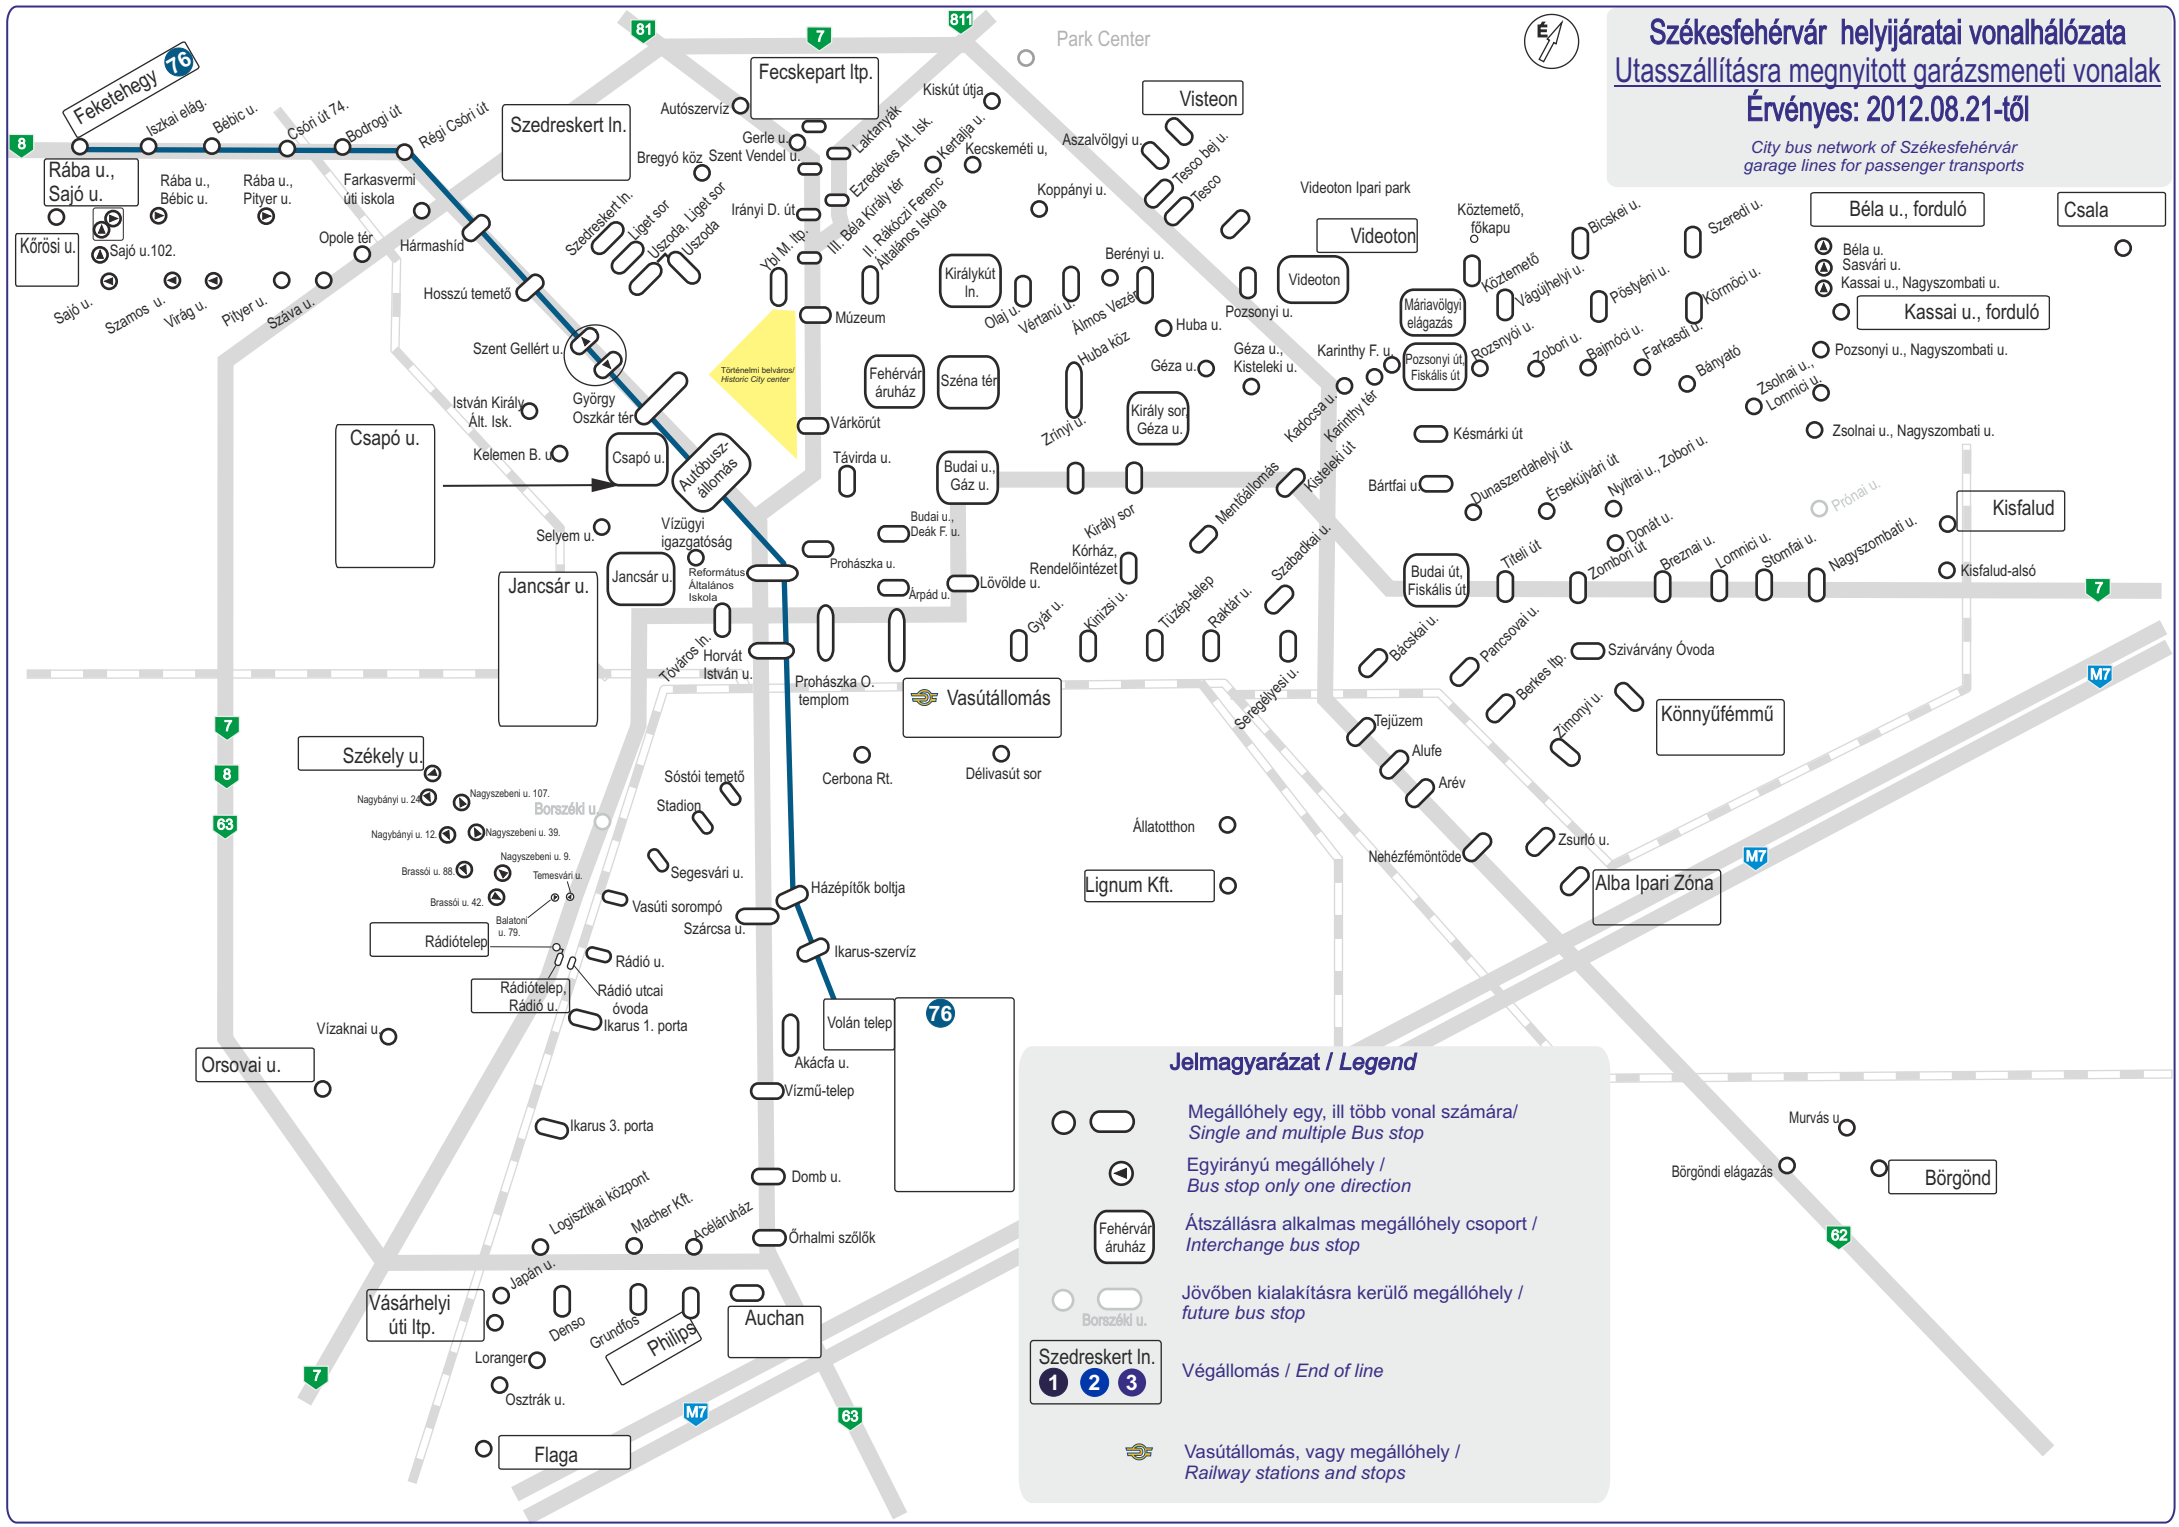

Székesfehérvár helyjéaratai vonalhálózata

Utasszállításra megnyitott garázsmeneti vonalak

Érvényes: 2012.08.21-től

City bus network of Székesfehérvár garage lines for passenger transports

Jelmagyarázat / Legend

-  Megállóhely egy, ill több vonal számára / Single and multiple Bus stop
-  Egyirányú megállóhely / Bus stop only one direction
-  Átszállásra alkalmas megállóhely csoport / Interchange bus stop
-  Jövöben kialakításra kerülö megállóhely / future bus stop
-  Végállomás / End of line
-  Vasútállomás, vagy megállóhely / Railway stations and stops