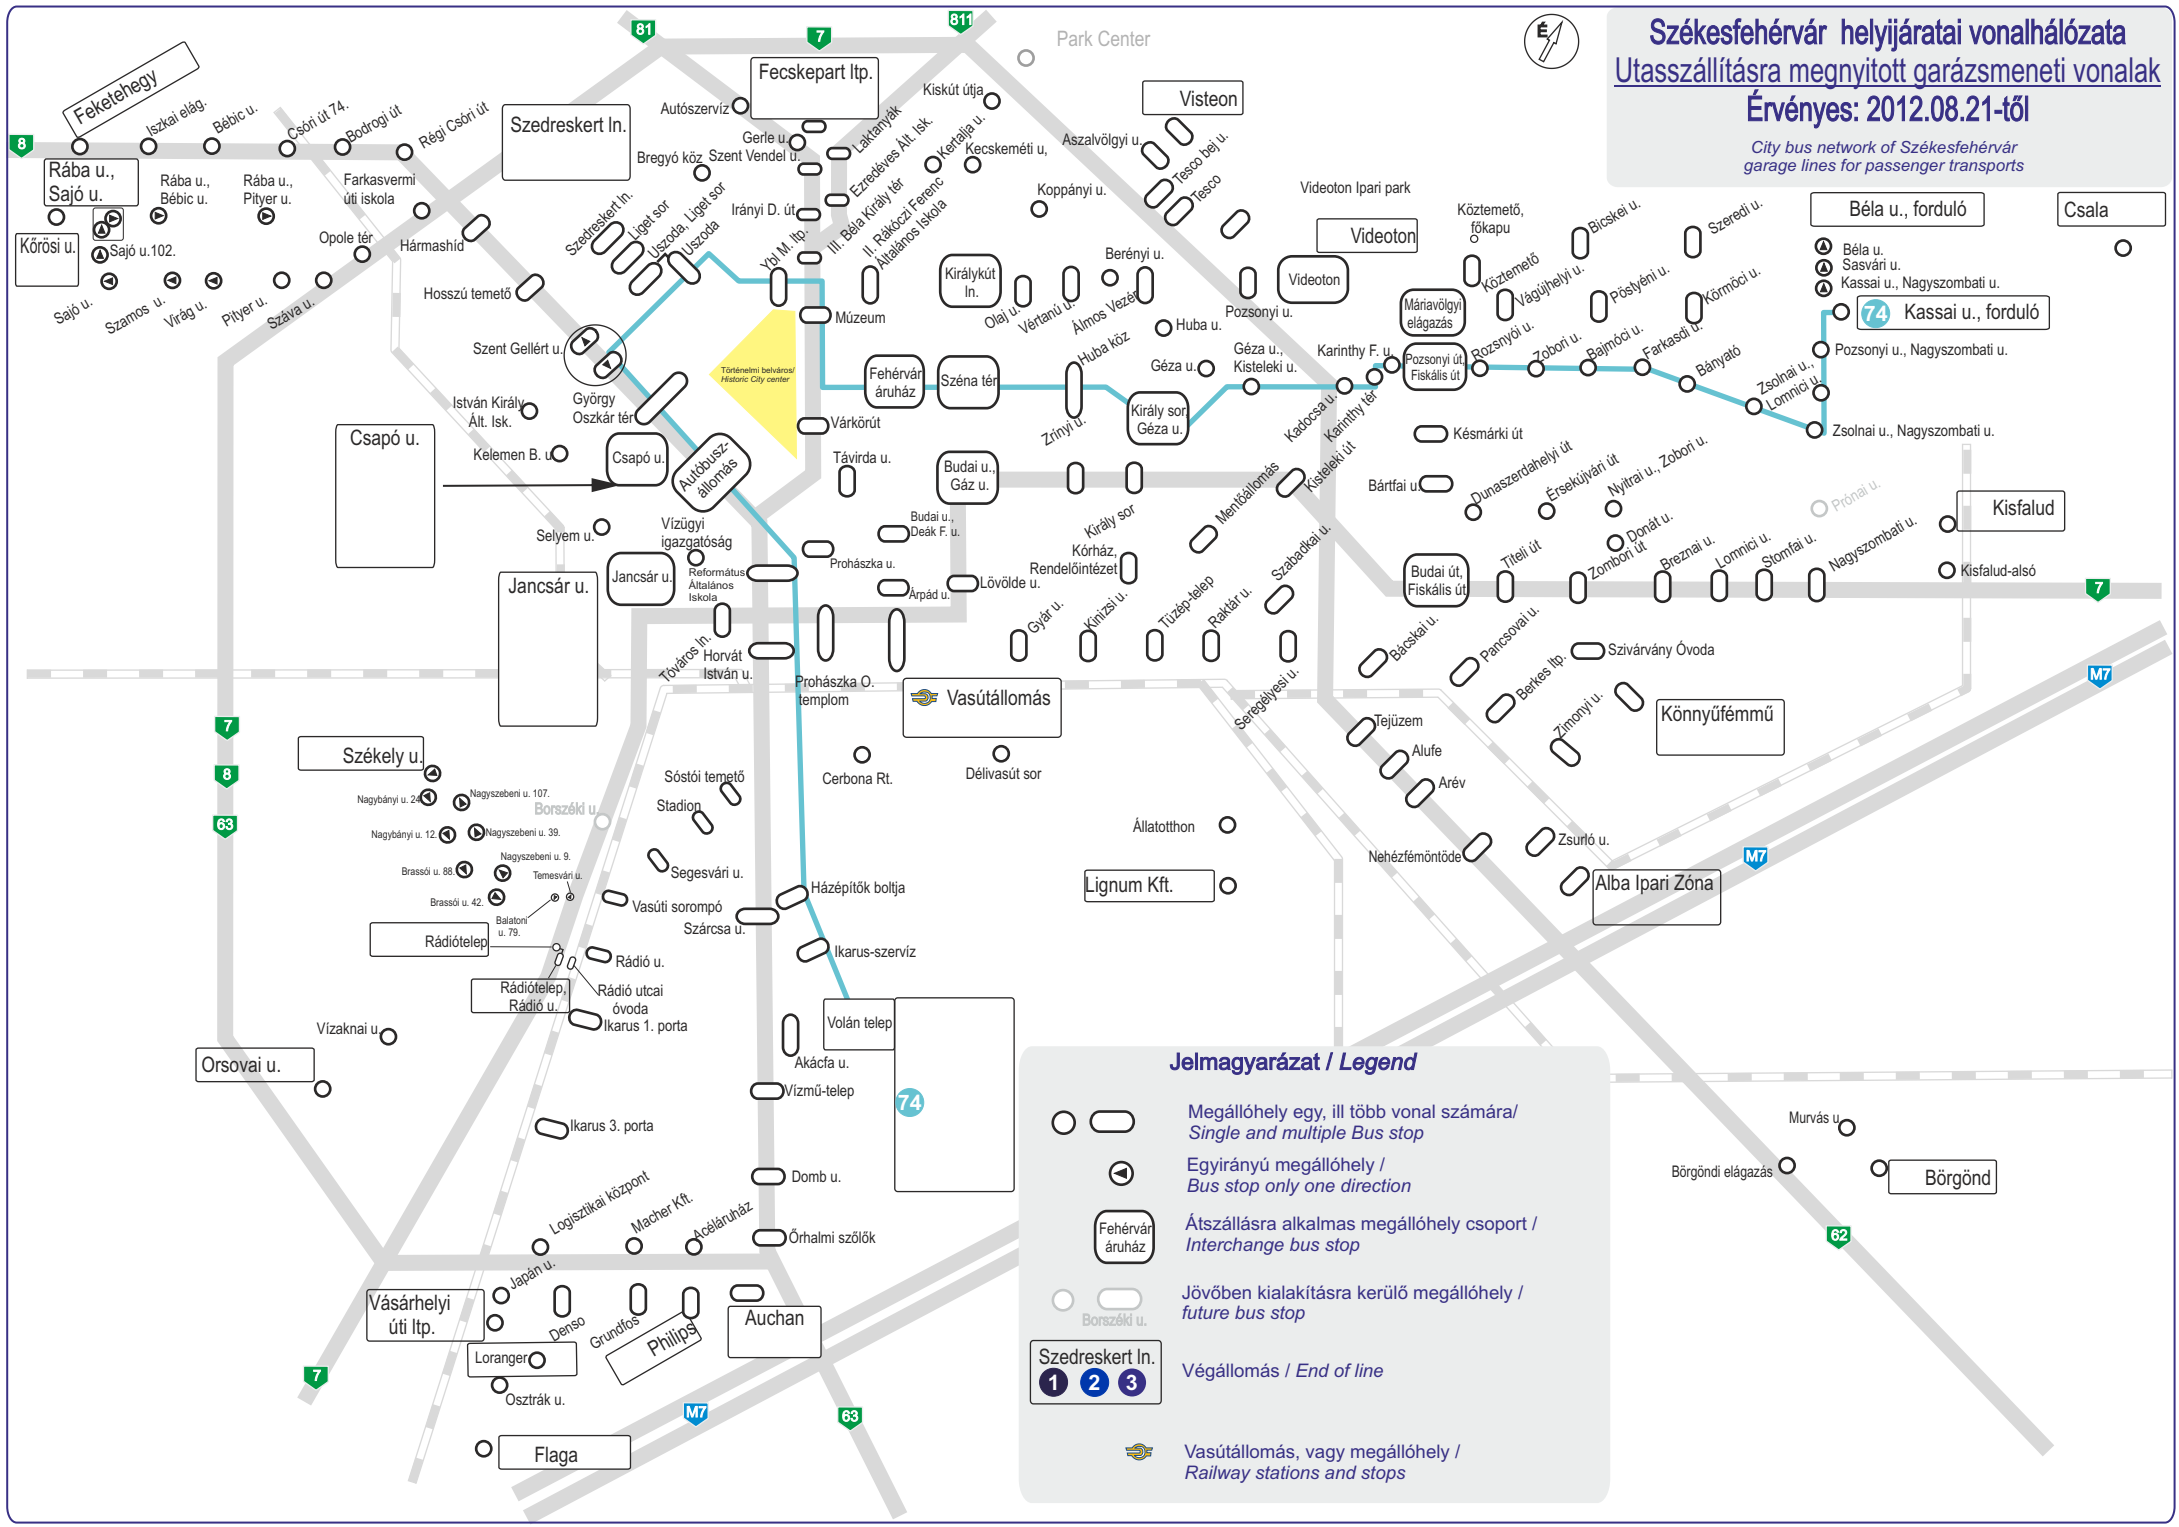

# Székesfehérvár helyjéaratai vonalhálózata

## Utasszállításra megnyitott garázsmeneti vonalak

**Érvényes: 2012.08.21-től**

*City bus network of Székesfehérvár garage lines for passenger transports*

### Jelmagyarázat / Legend

- Megállóhely egy, ill több vonal számára / Single and multiple Bus stop
- Egyirányú megállóhely / Bus stop only one direction
- Átszállásra alkalmas megállóhely csoport / Interchange bus stop
- Jövöben kialakításra kerülö megállóhely / future bus stop
- Szedreskert In. Végállomás / End of line
- Vasútállomás, vagy megállóhely / Railway stations and stops