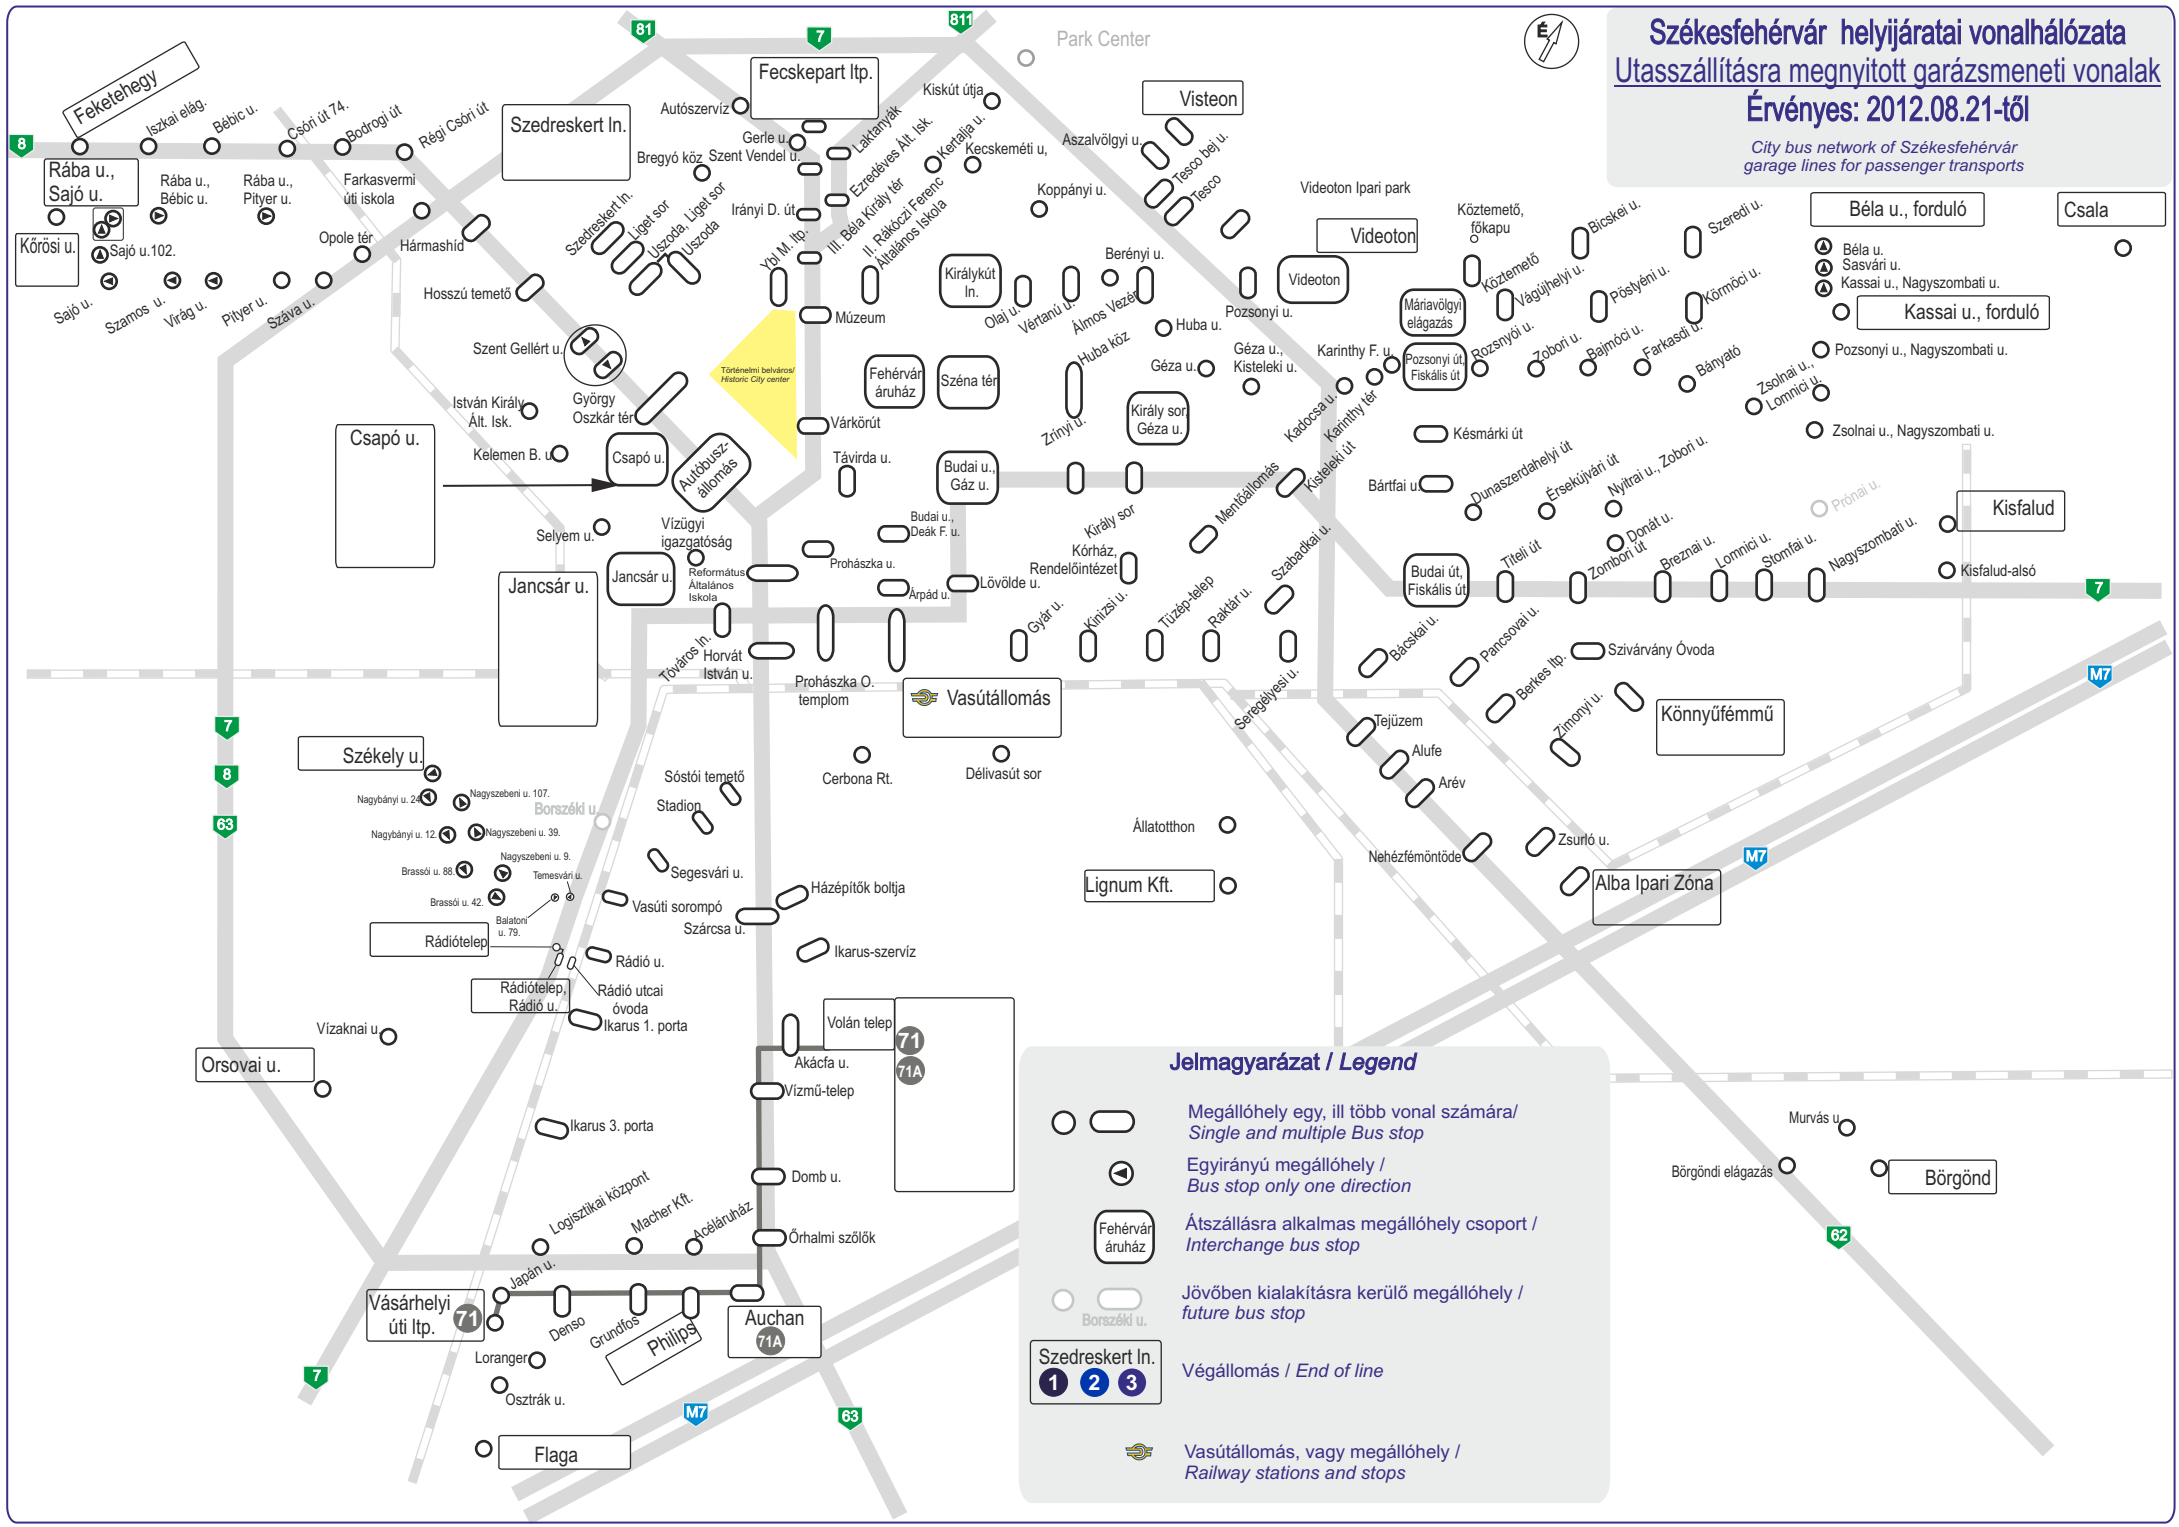

Székesfehérvár helyjéaratai vonalhálózata

Utasszállításra megnyitott garázsmeneti vonalak

Érvényes: 2012.08.21-től

City bus network of Székesfehérvár garage lines for passenger transports

Jelmagyarázat / Legend

-  Megállóhely egy, ill több vonal számára / Single and multiple Bus stop
-  Egyirányú megállóhely / Bus stop only one direction
-  Átszállásra alkalmas megállóhely csoport / Interchange bus stop
-  Jövöben kialakításra kerülö megállóhely / future bus stop
-  Végállomás / End of line
-  Vasútállomás, vagy megállóhely / Railways stations and stops