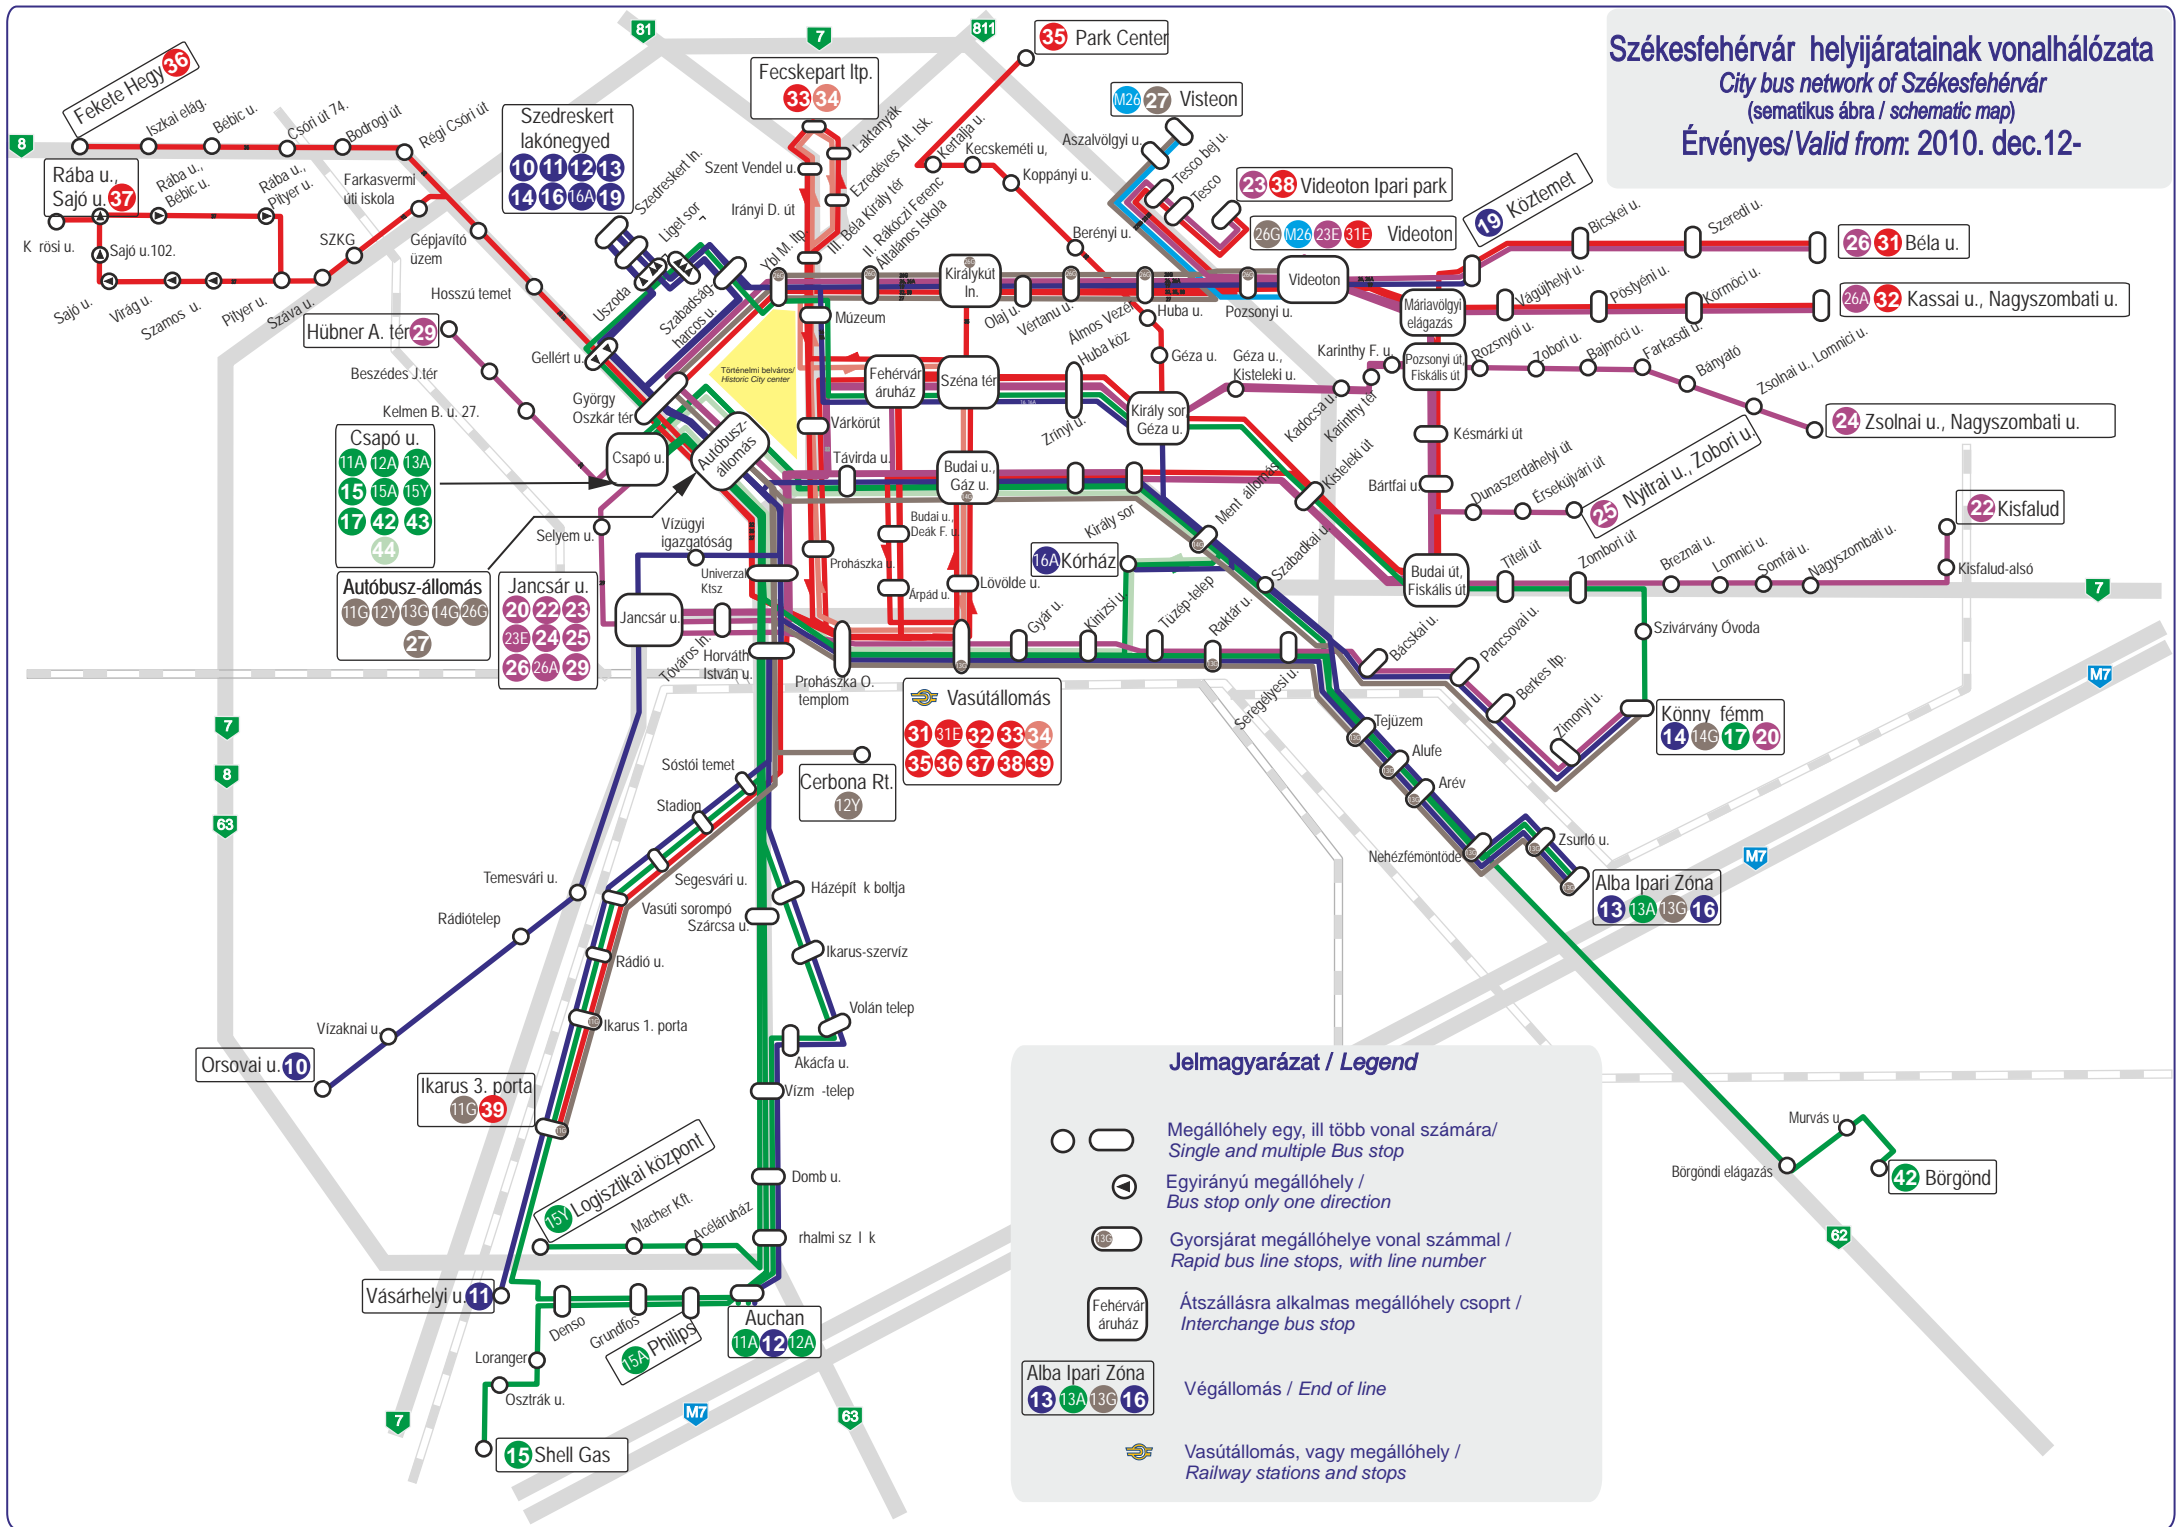

Székesfehérvár helyjáratainak vonalhálózata
 City bus network of Székesfehérvár
 (sematikus ábra / schematic map)
 Érvényes/Valid from: 2010. dec.12-

Jelmagyarázat / Legend

- Megállóhely egy, ill több vonal számára / Single and multiple Bus stop
- Egyirányú megállóhely / Bus stop only one direction
- Gyorsjárat megállóhelye vonal számmal / Rapid bus line stops, with line number
- Átszállásra alkalmas megállóhely csoprt / Interchange bus stop
- Végállomás / End of line
- Vasútállomás, vagy megállóhely / Railway stations and stops