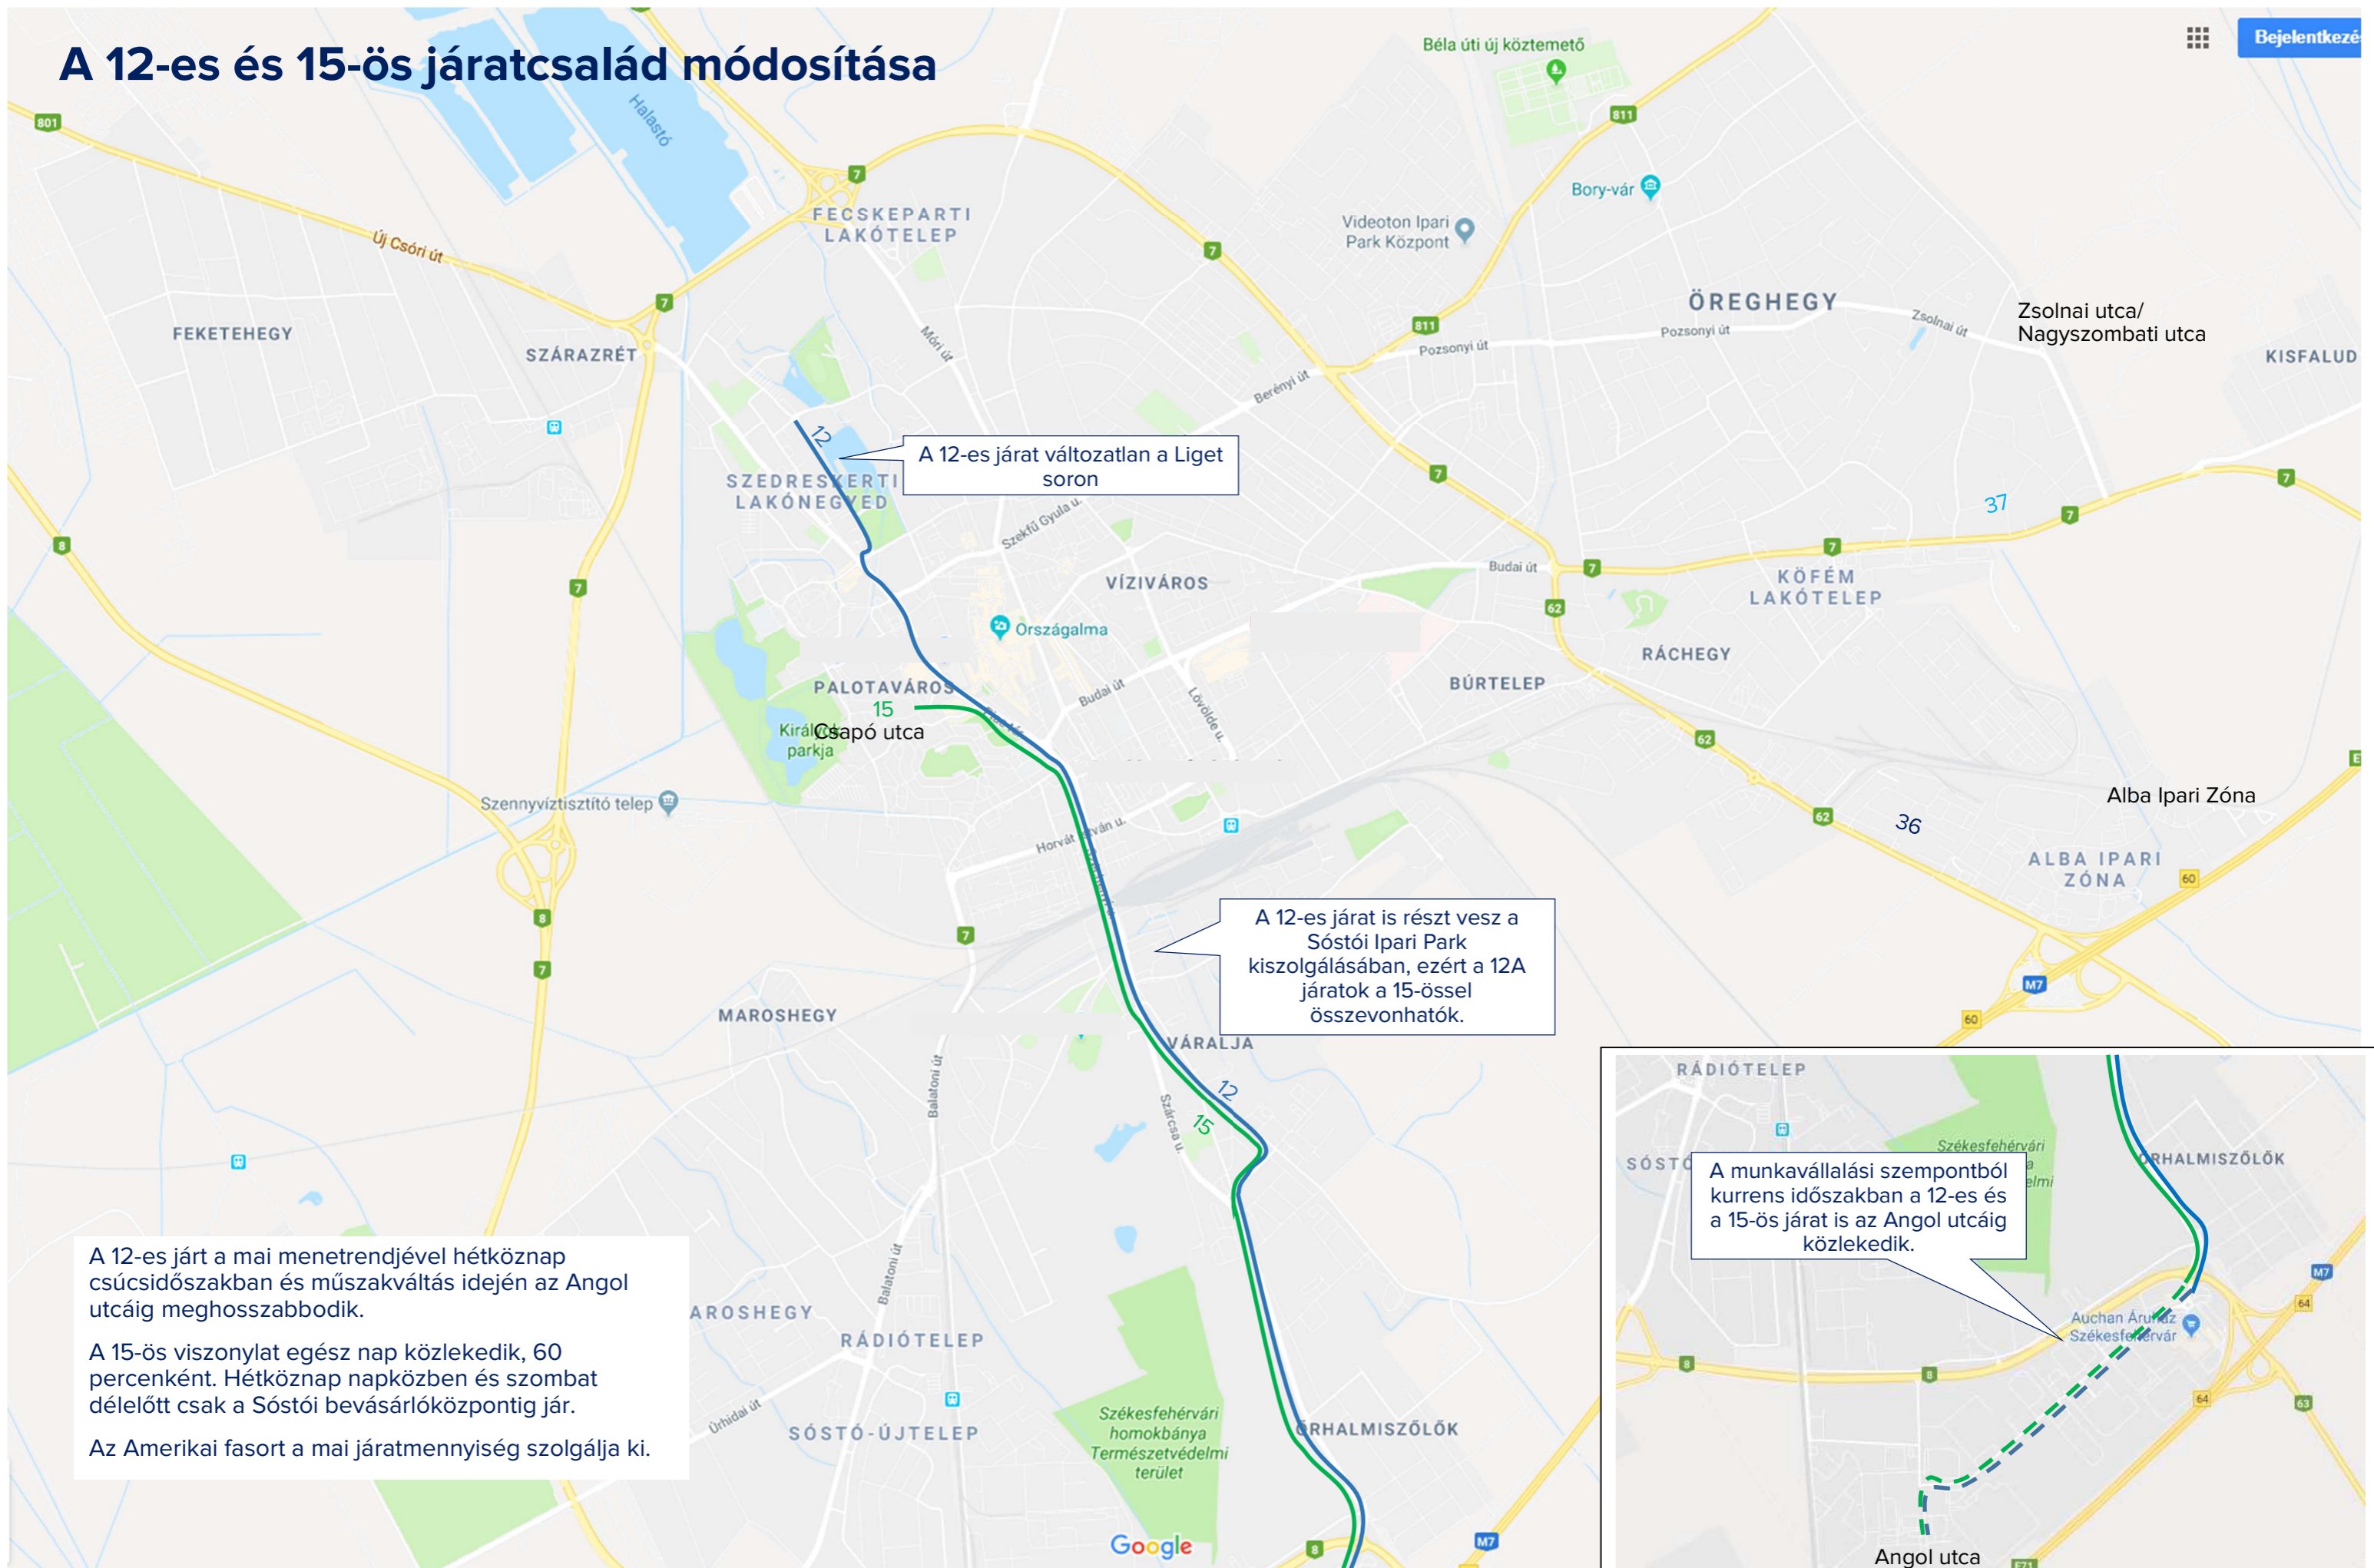

A 12-es és 15-ös járatcsalád módosítása

A 12-es járat a mai menetrendjével hétköznap csúcsidőszakban és műszakváltás idején az Angol utcáig meghosszabbodik.

A 15-ös viszonylat egész nap közlekedik, 60 percenként. Hétköznap napközben és szombat délelőtt csak a Sóstói bevásárlóközpontig jár.

Az Amerikai fasort a mai járatmennyiség szolgálja ki.