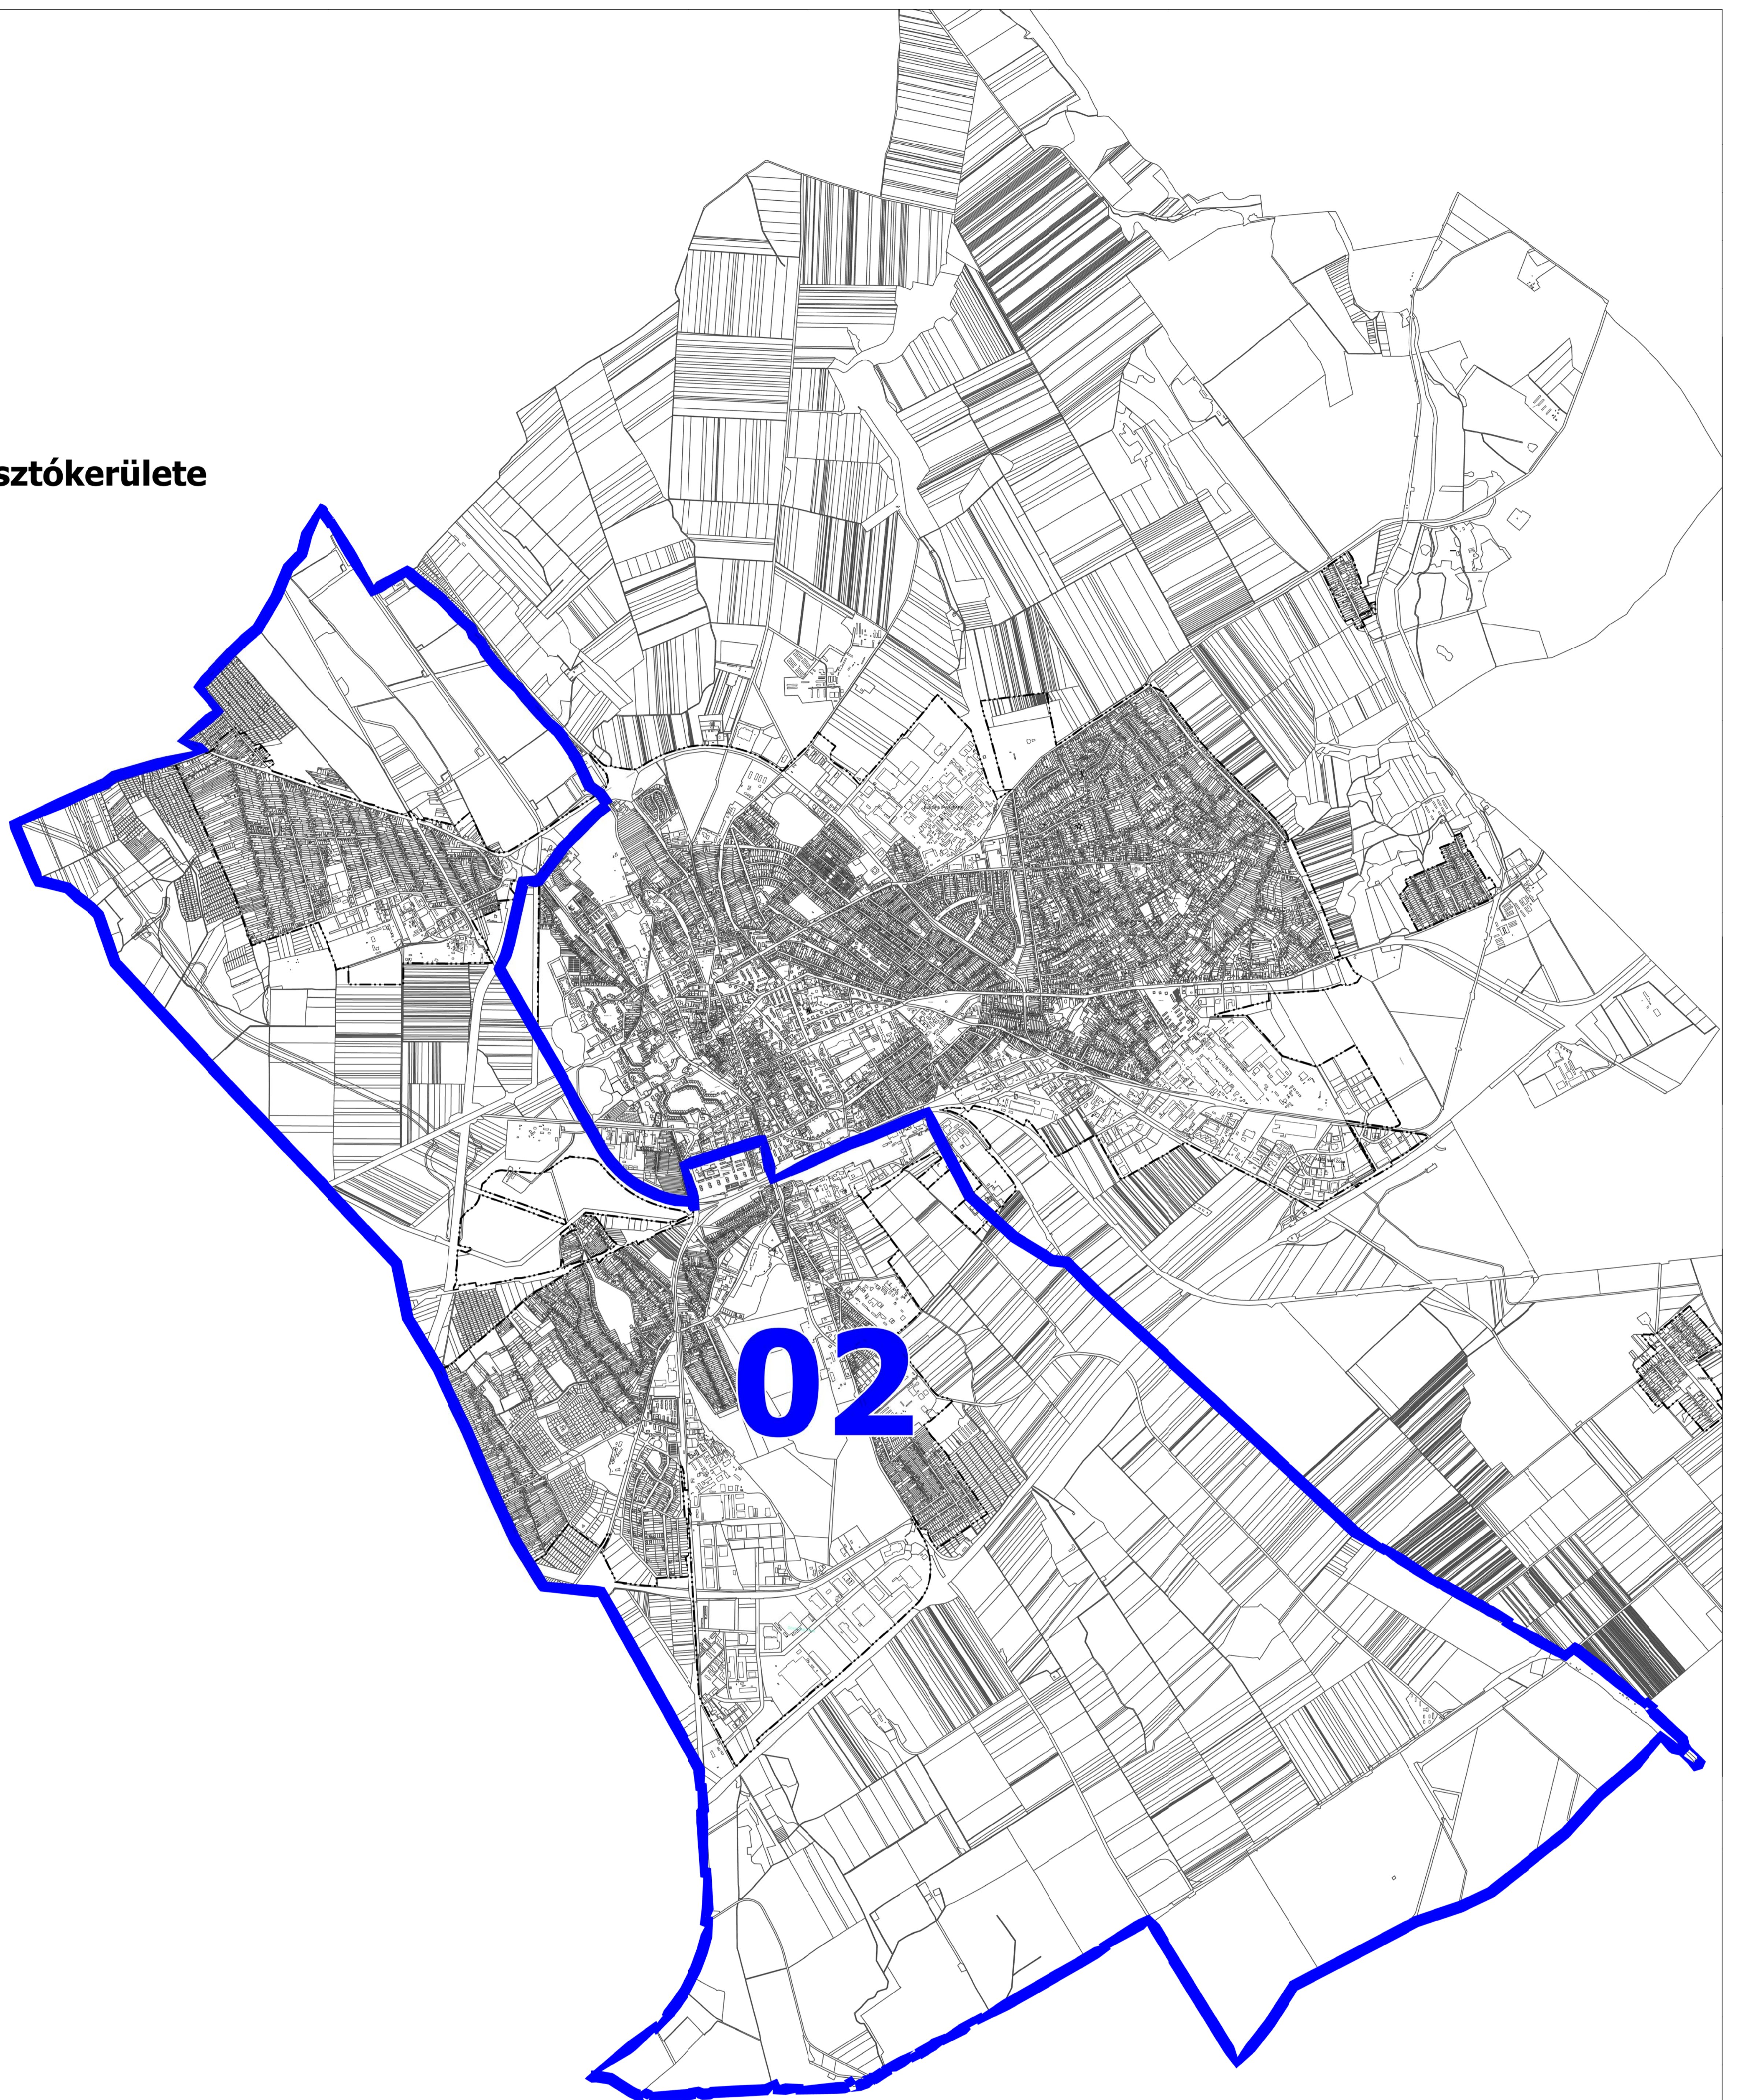

**Fejér megye 2 számú  
Országgyűlési Egyéni Választókerülete**

1. Bakonycsérnye
2. Bakonykúti
3. Balinka
4. Bodajk
5. Csákberény
6. Csókakő
7. Csór
8. Fehérvárcsurgó
9. Füle
10. Iszkaszentgyörgy
11. Isztimér
12. Jenő
13. Kincsesbánya
14. Kőszárhegy
15. Magyaralmás
16. Moha
17. Mór
18. Nádasdladány
19. Nagyveleg
20. Polgárdi
21. Pusztavám
22. Sárkeresztes
23. Sárkeszi
24. Sárszentmihály
25. Söréd
26. Szabadbattyán
27. Úrhida
28. Zámoly

**Fejér megye 02. számú Országgyűlési  
Egyéni Választókerület**