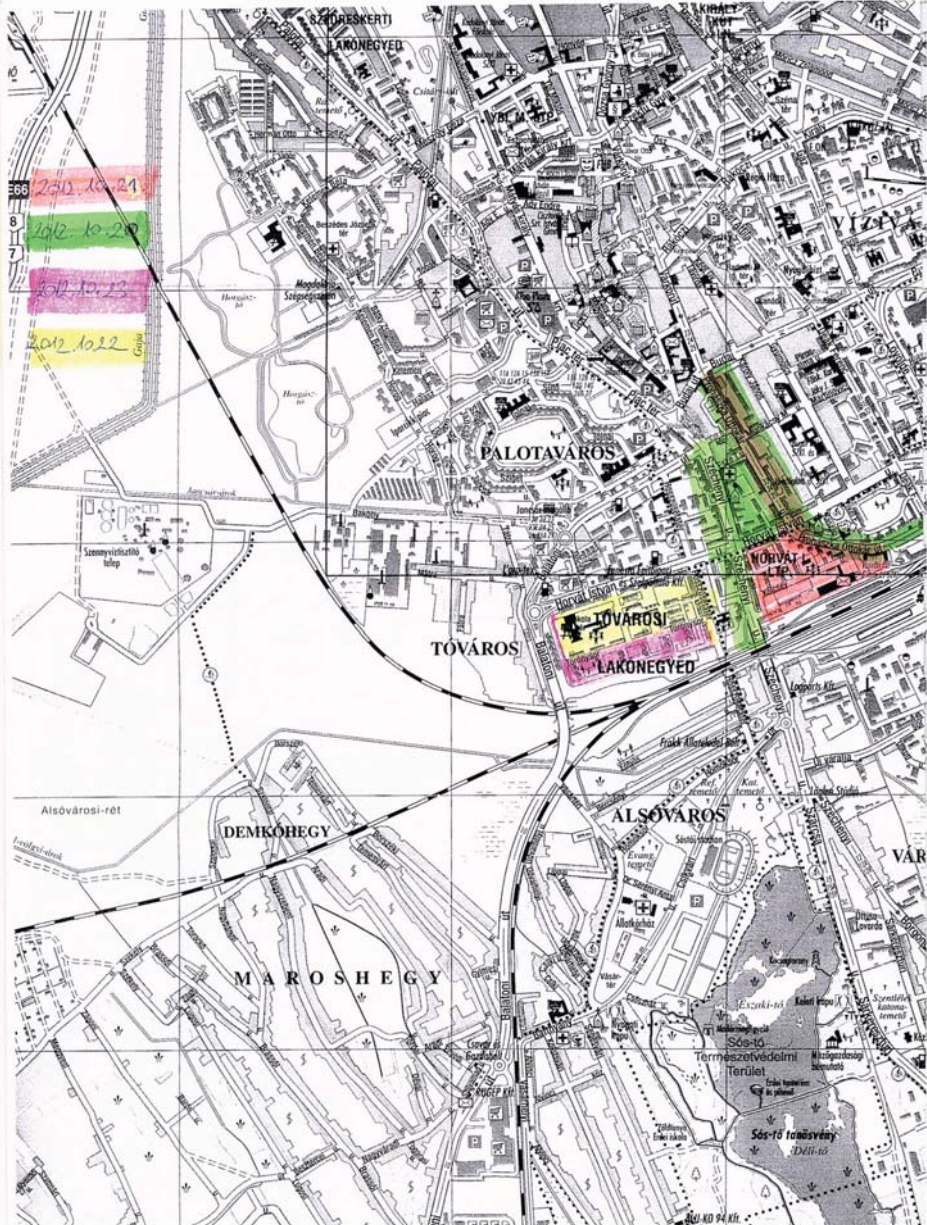

2012.10.17

2012.10.18

2012.10.19

RÁCHEGY

DÉLI Ipari Park

VÁRALJA

Széchenyi István  
Művelődési és Sportközpont  
6. emeleti terem  
1052 Budapest, Ráczhegyi út 111.  
GONDOLÁN ZRT.

ANDRÁS