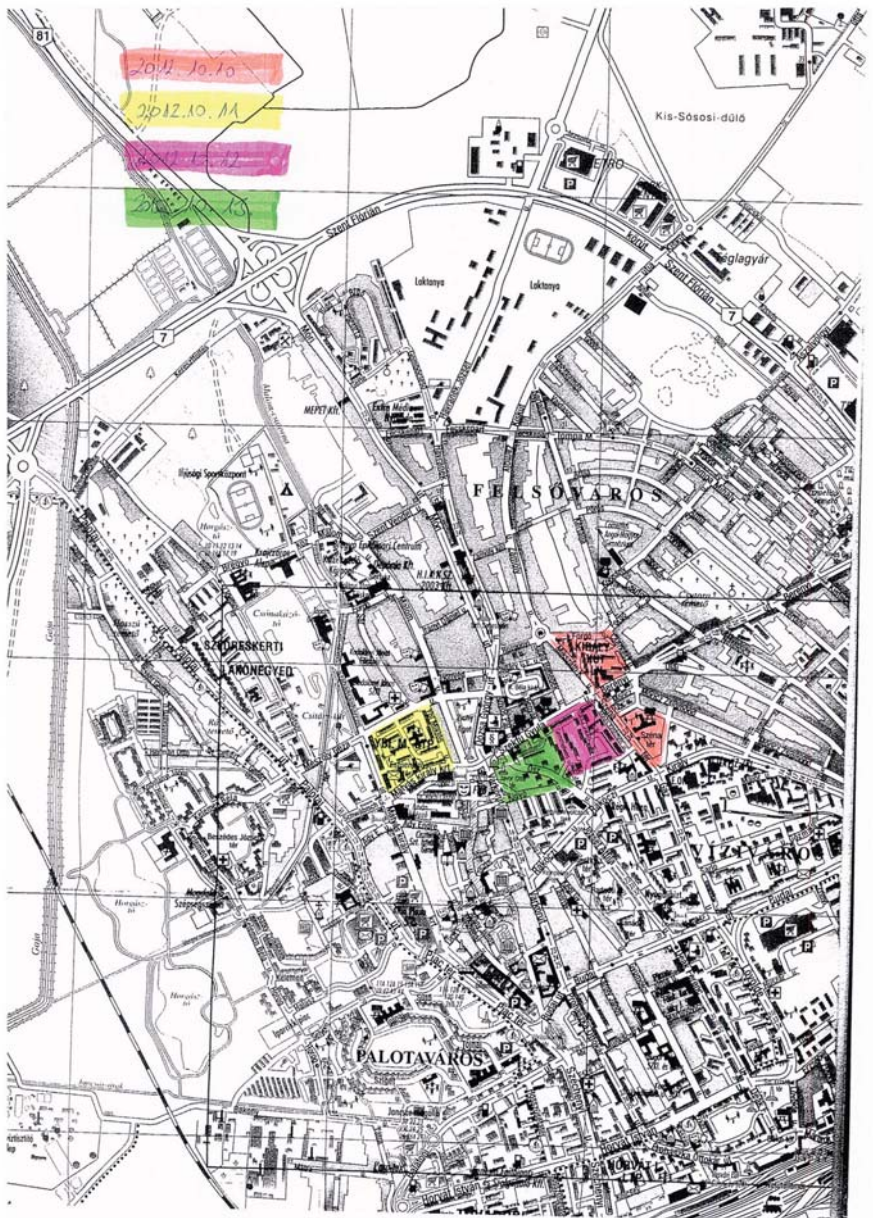

Sárpentelei-parkerdő

E66

8

7

Logisztikai Szolgáltató Központ

E66 8

20.4. Jo. Jo

20.12.10. M.