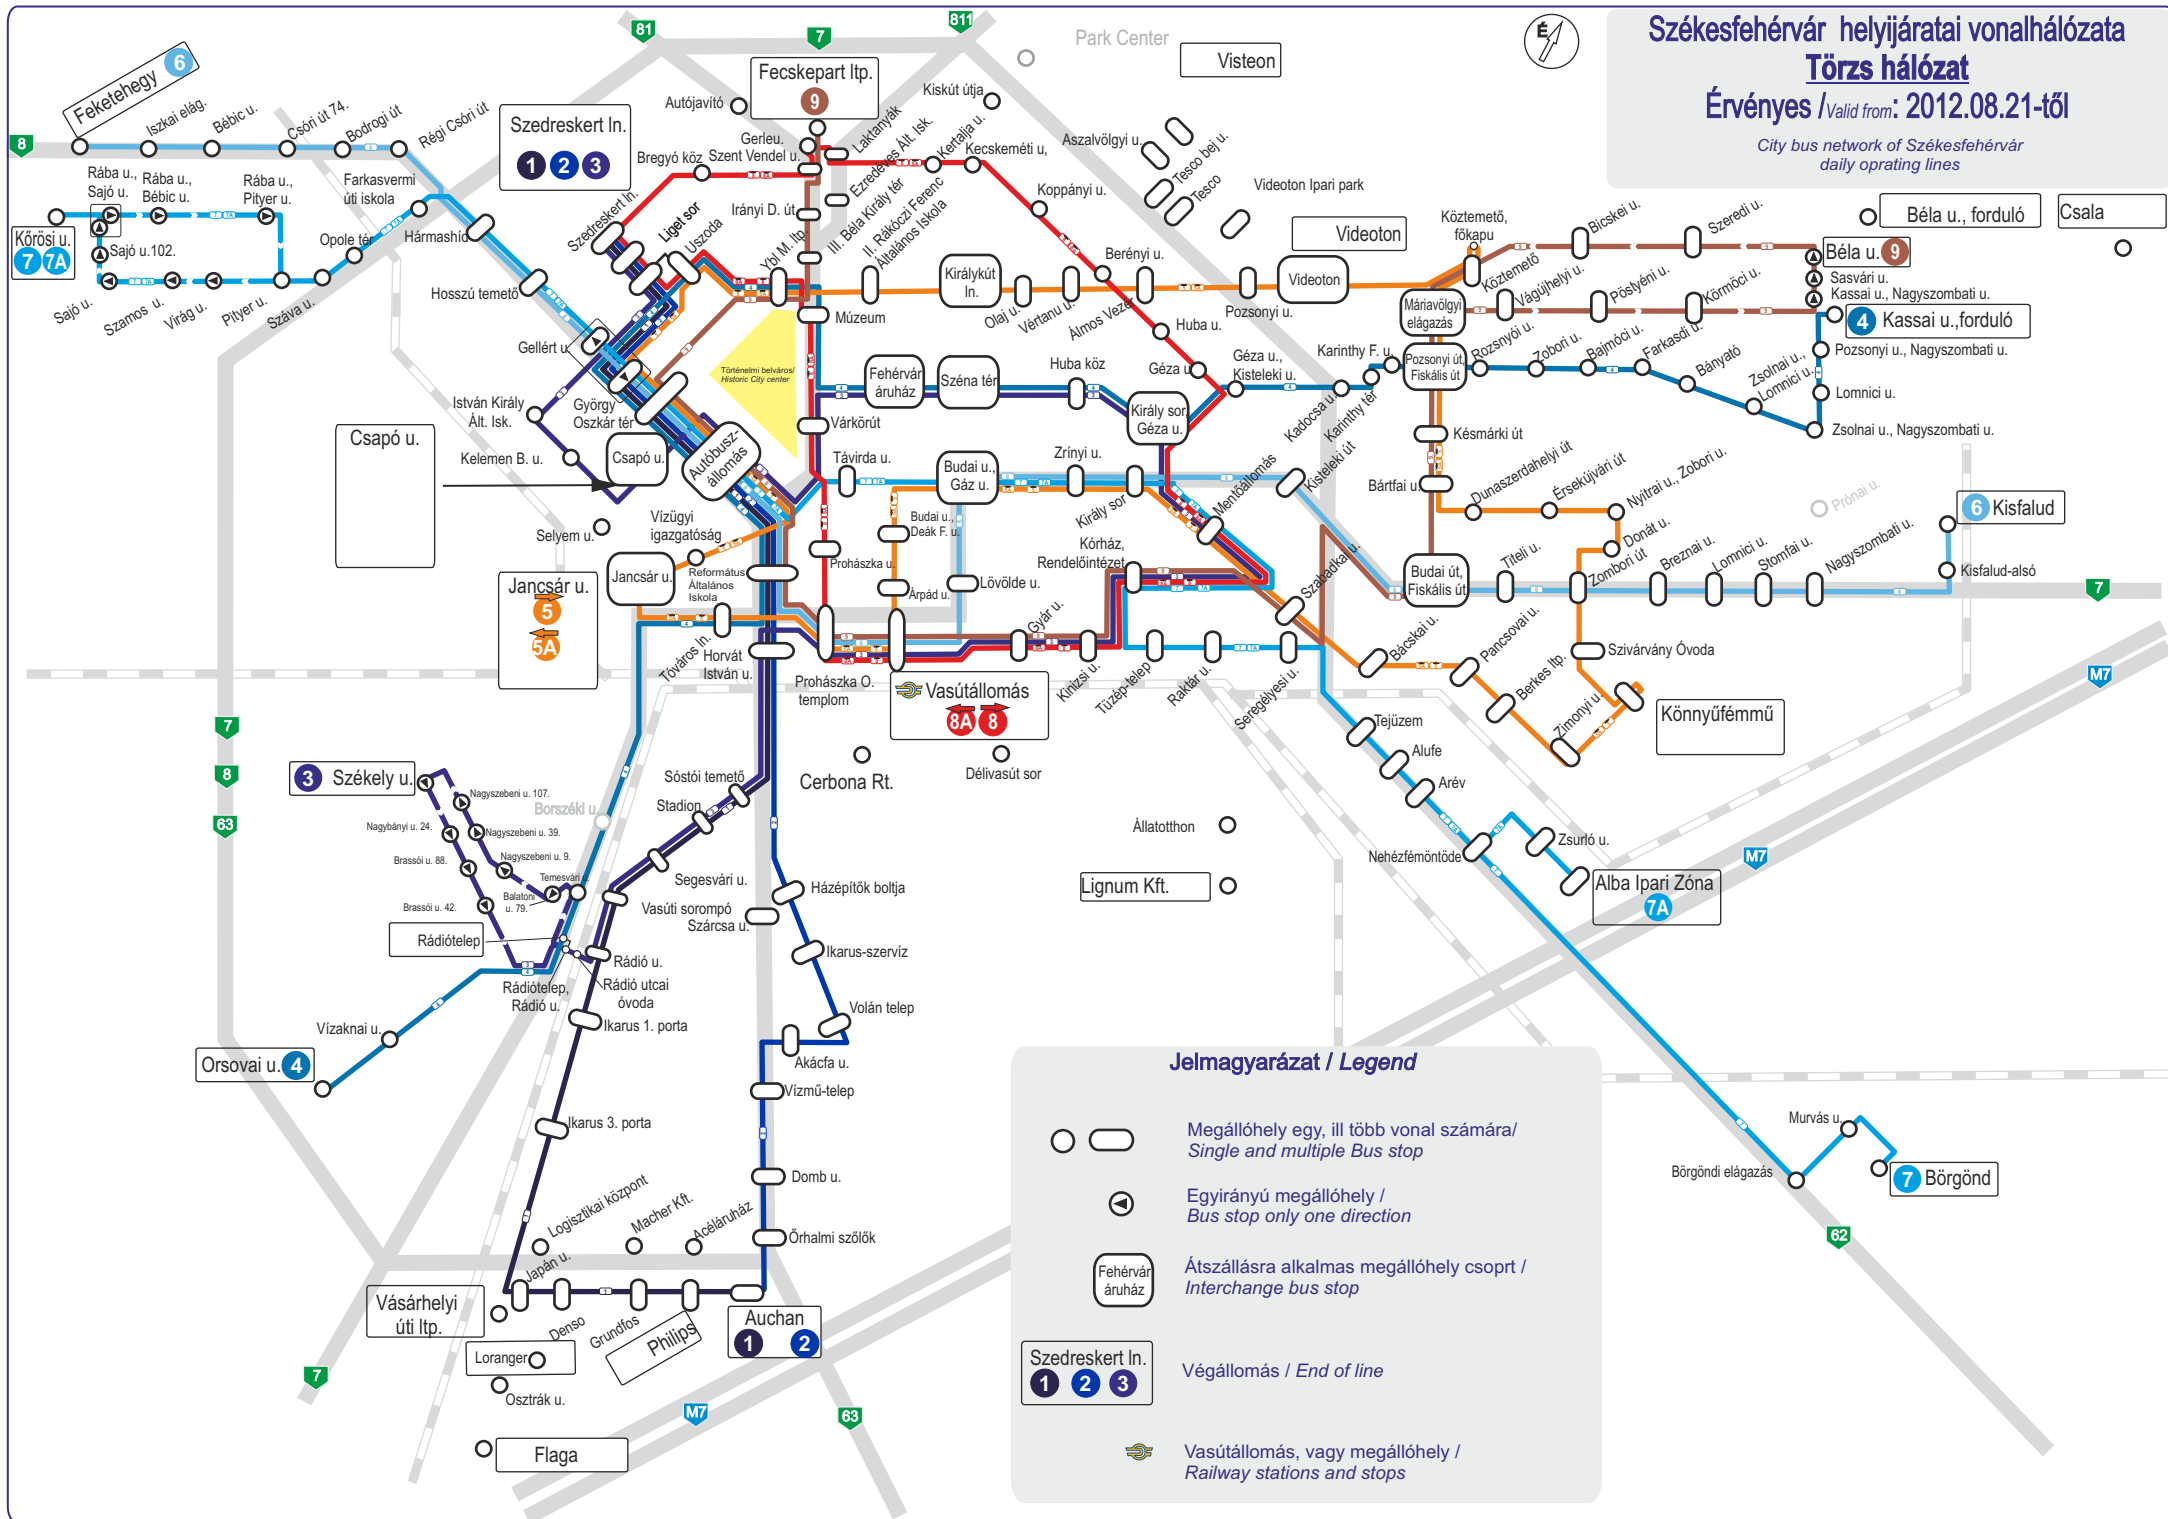

Székesfehérvár helyjiratai vonalhálózata

Törzs hálózat

Érvényes / Valid from: 2012.08.21-től

City bus network of Székesfehérvár
daily operating lines

Jelmagyarázat / Legend

-  Megállóhely egy, ill több vonal számára /
Single and multiple Bus stop
-  Egyirányú megállóhely /
Bus stop only one direction
-  Átszállásra alkalmas megállóhely csoport /
Interchange bus stop
-  Szedreskert In. /
Végállomás / End of line
-  Vasútállomás, vagy megállóhely /
Railway stations and stops