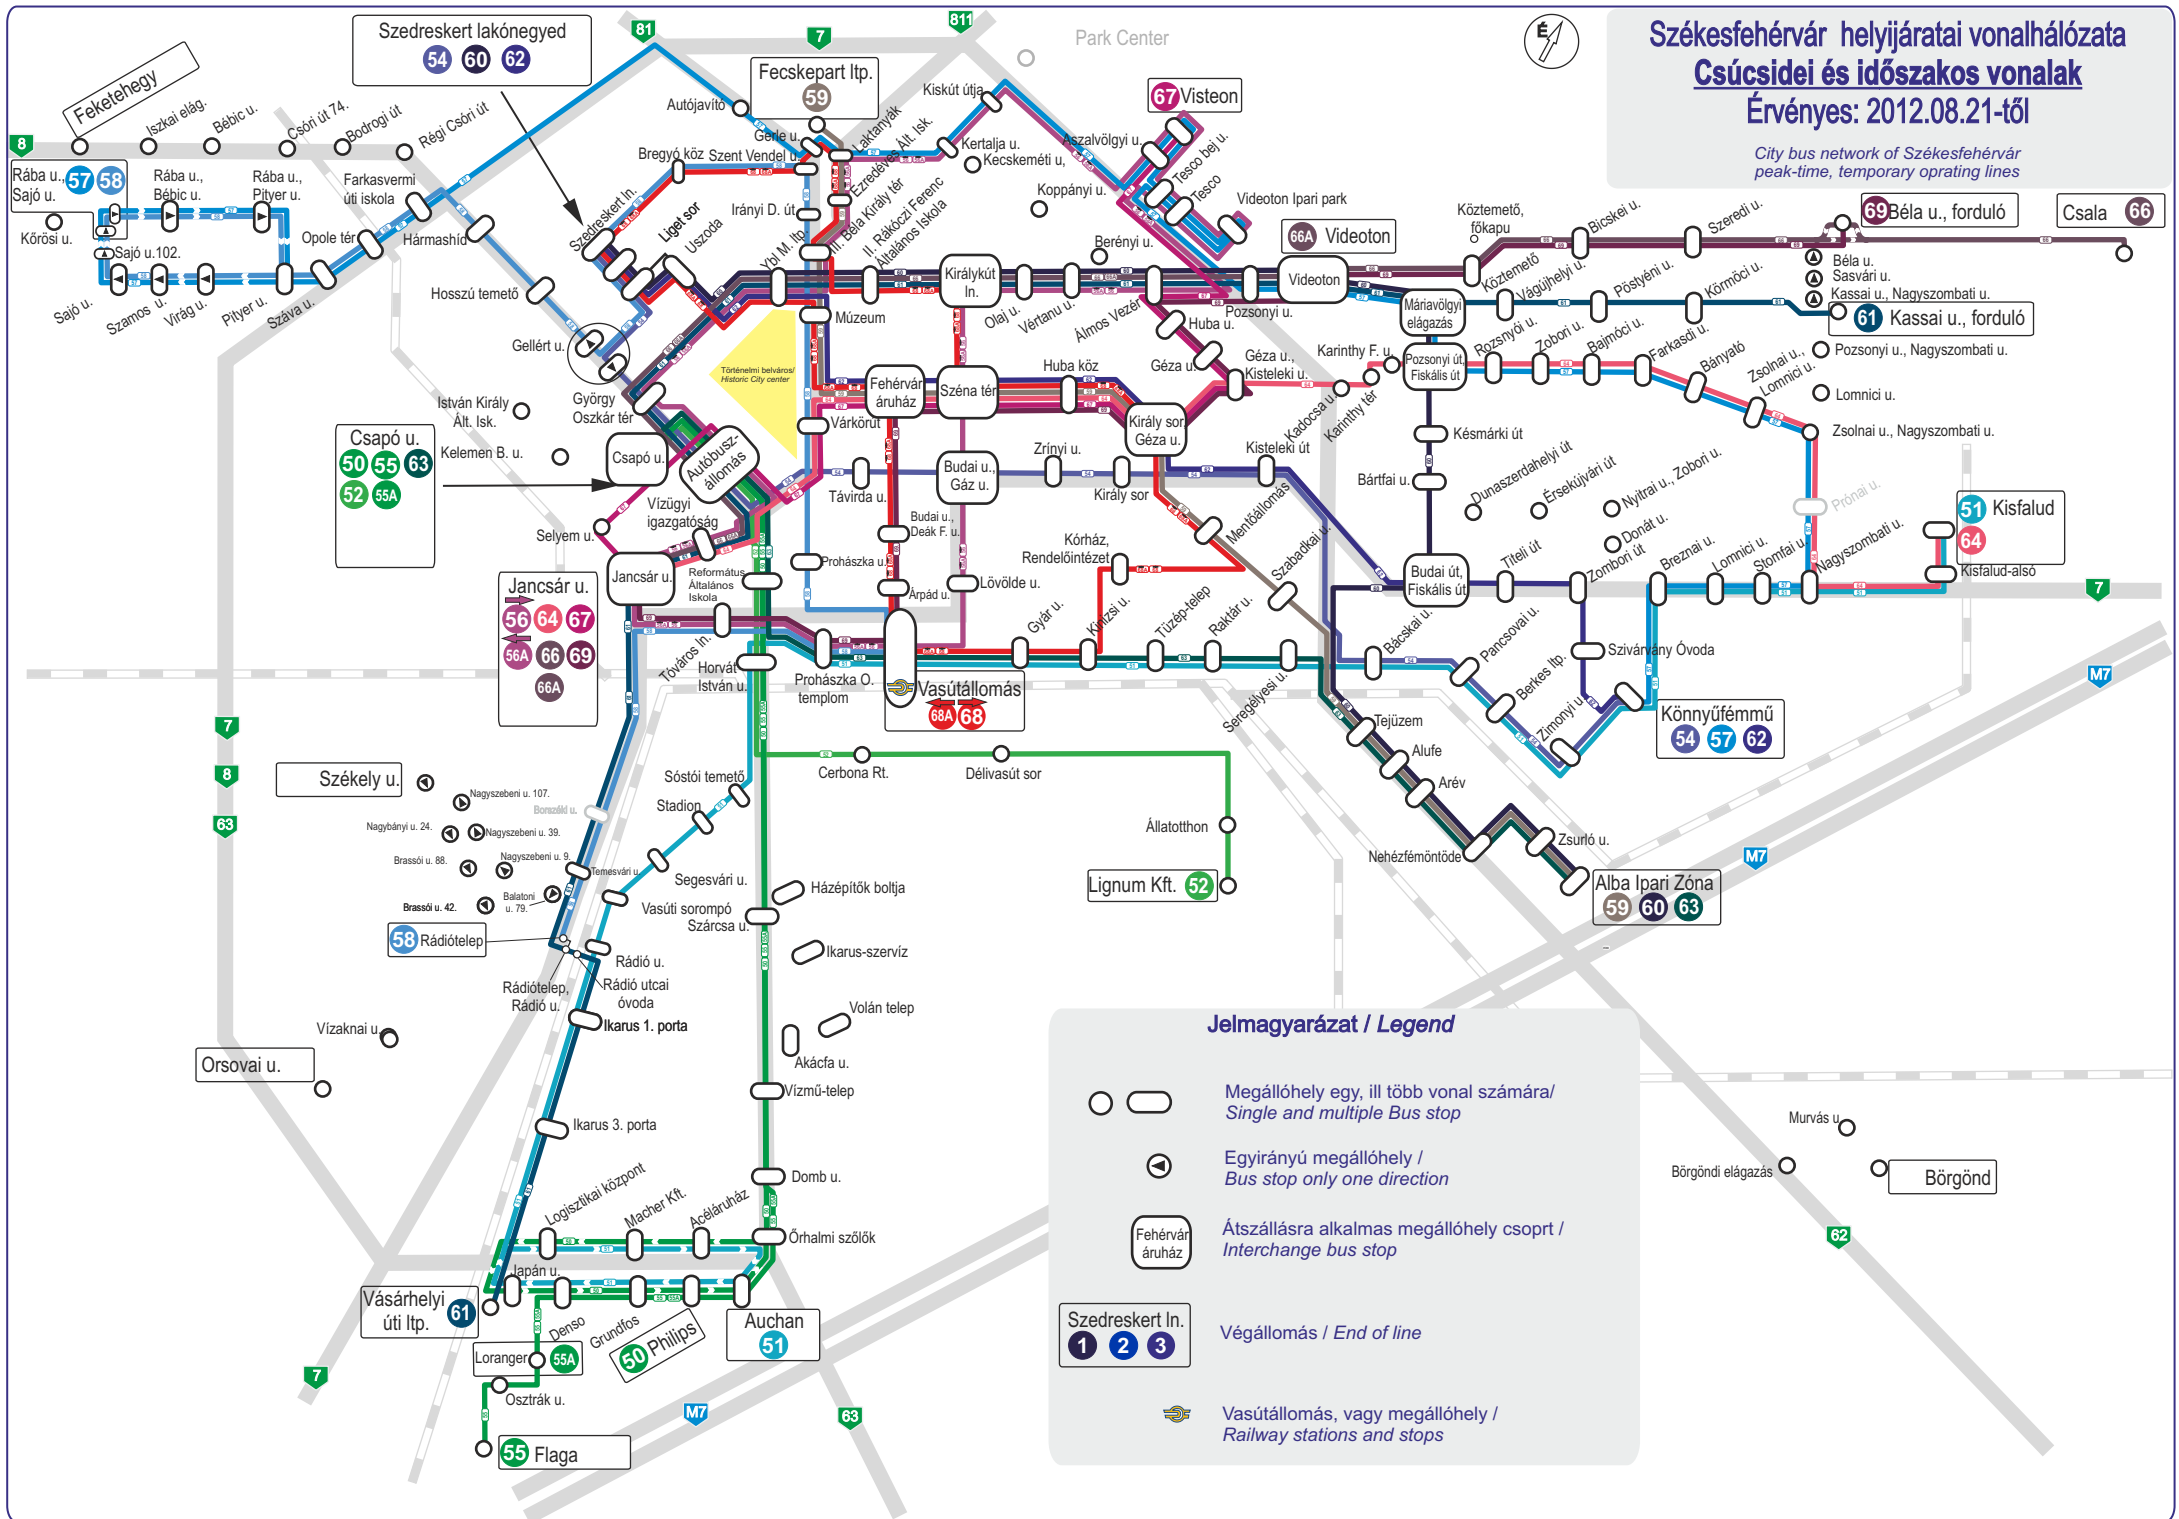

Székesfehérvár helyjártatai vonalhálózata Csúcsidei és időszakos vonalak

Érvényes: 2012.08.21-től

City bus network of Székesfehérvár
peak-time, temporary oprating lines

Jelmagyarázat / Legend

-  Megállóhely egy, ill több vonal számára / Single and multiple Bus stop
-  Egyirányú megállóhely / Bus stop only one direction
-  Átszállásra alkalmas megállóhely csoport / Interchange bus stop
-  Szedreskert In. / Végállomás / End of line
-  Vasútállomás, vagy megállóhely / Railway stations and stops