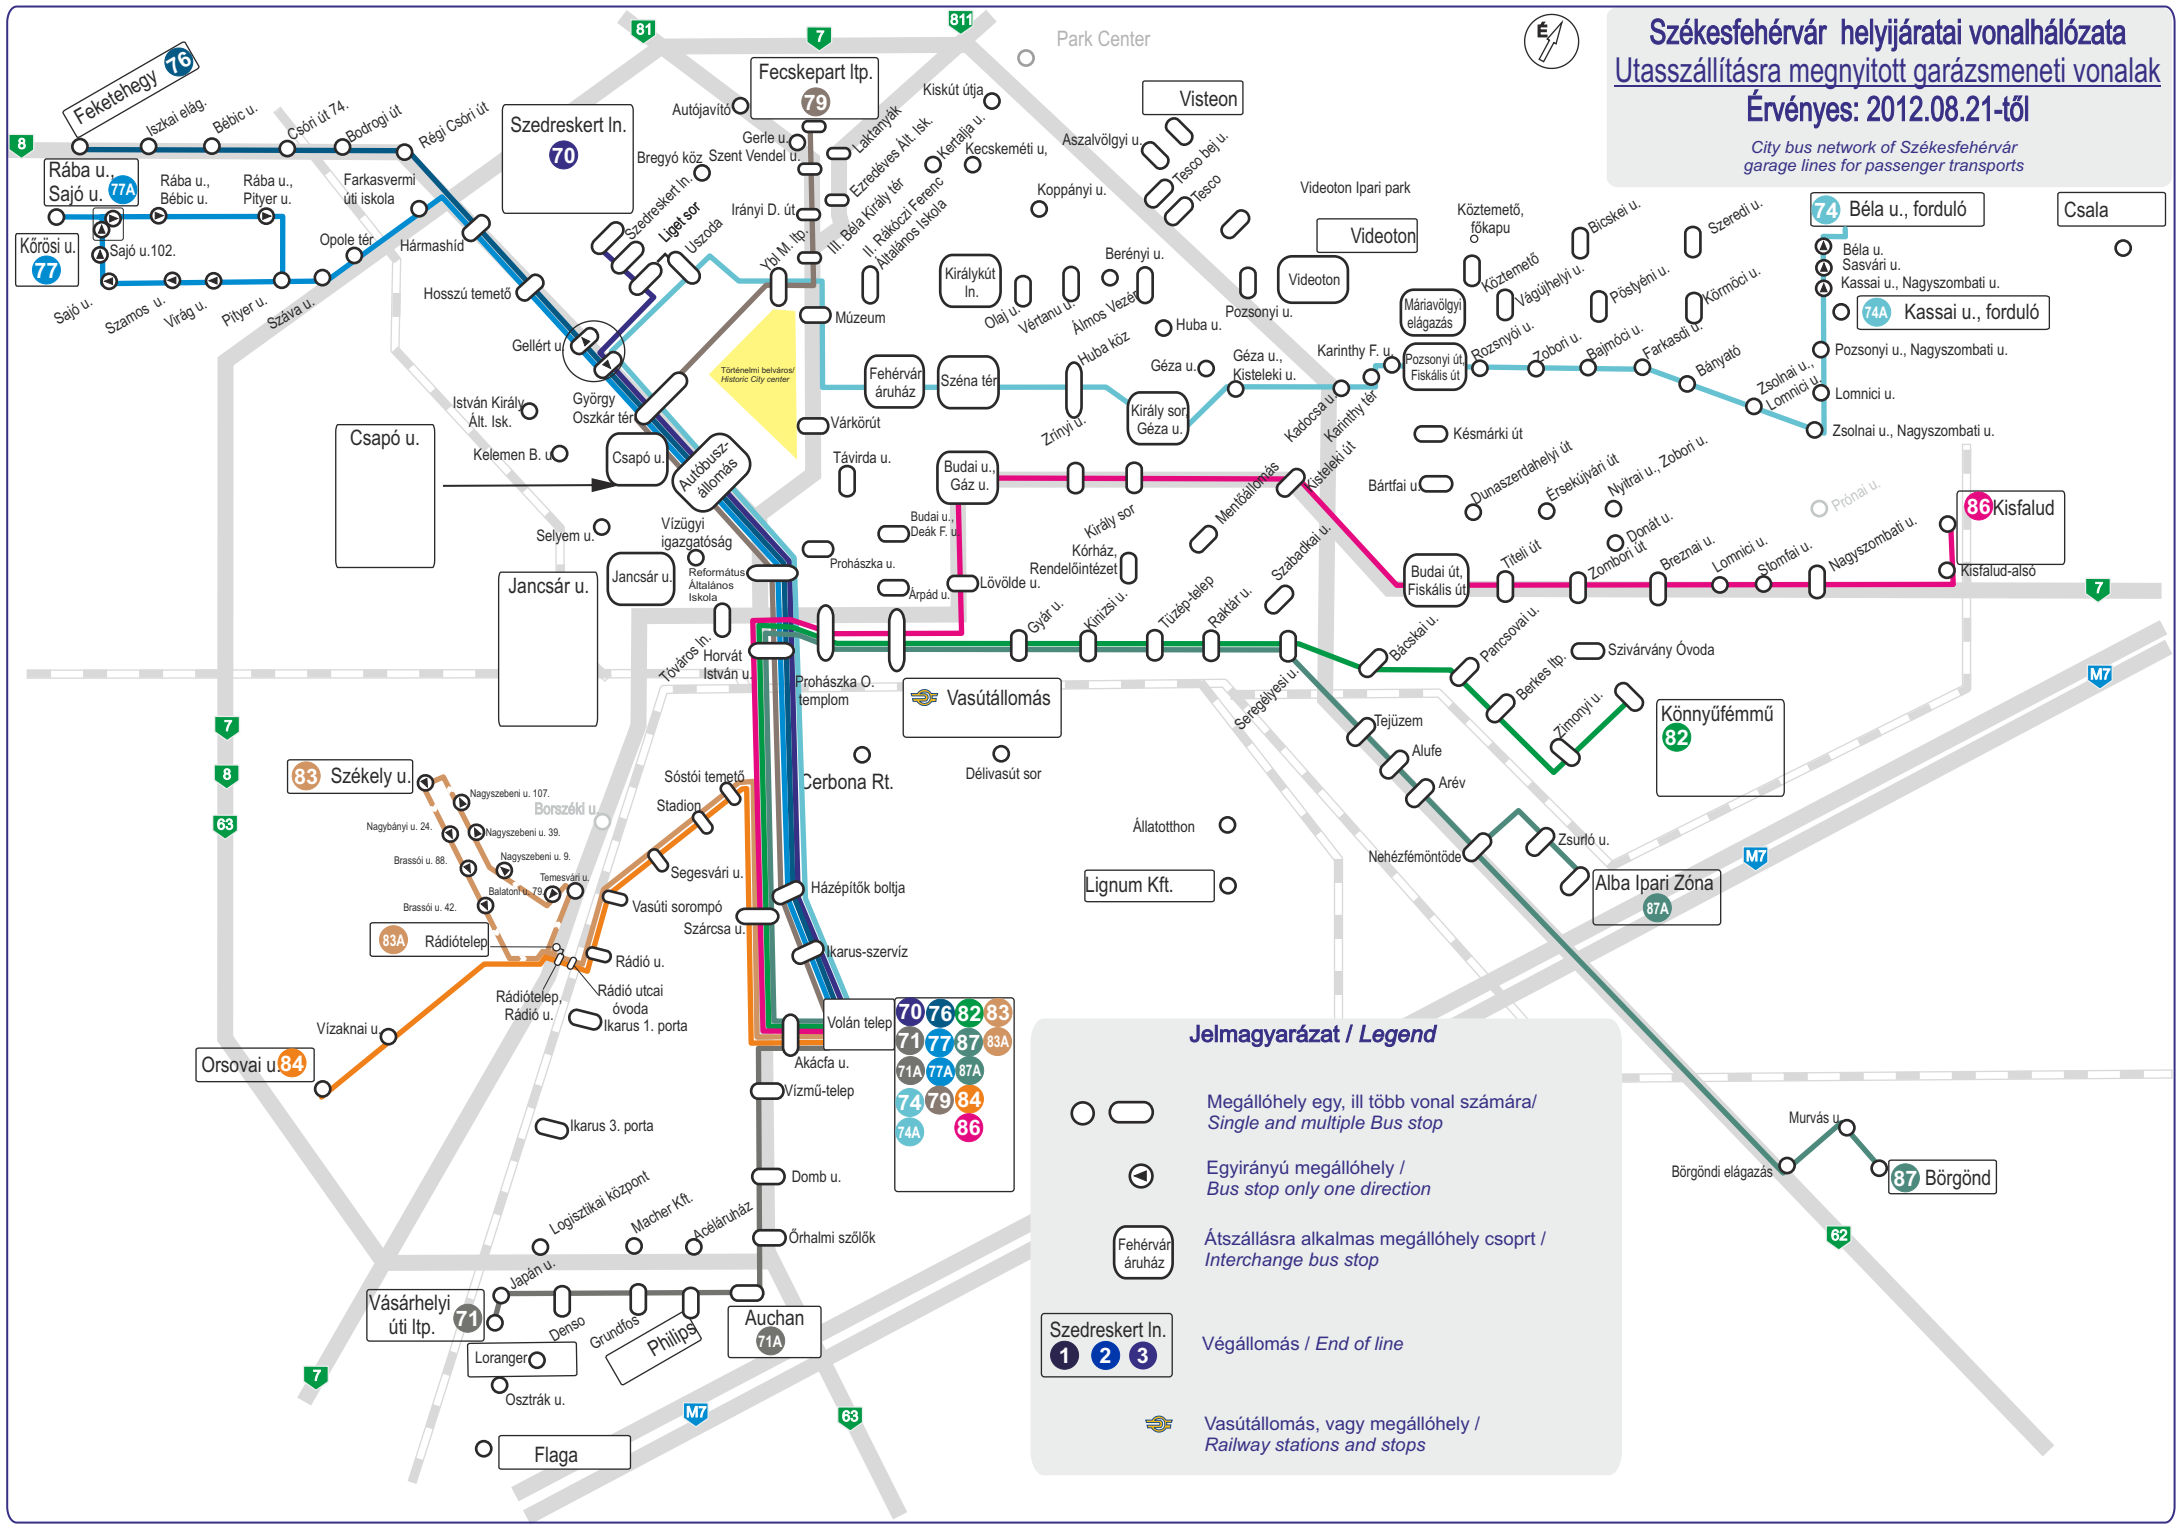

# Székesfehérvár helyjártati vonalhálózata

## Utasszállításra megnyitott garázsmenti vonalak

**Érvényes: 2012.08.21-től**

*City bus network of Székesfehérvár garage lines for passenger transports*

### Jelmagyarázat / Legend

- Megállóhely egy, ill több vonal számára / Single and multiple Bus stop
- Egyirányú megállóhely / Bus stop only one direction
- Átszállásra alkalmas megállóhely csoport / Interchange bus stop
- Szedreskert In. / Végállomás / End of line
- Vasútállomás, vagy megállóhely / Railway stations and stops